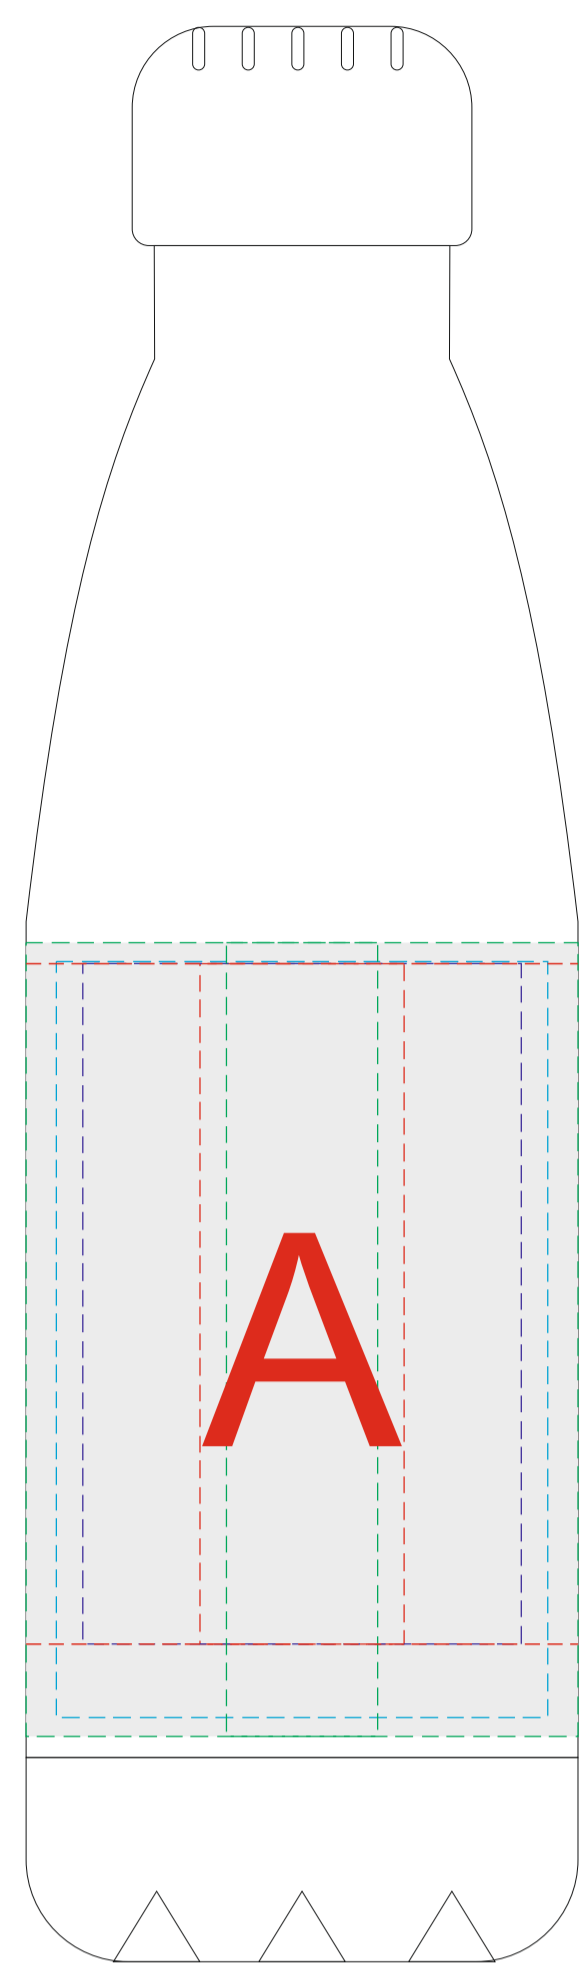

гравировка серебро

Коробка.
вид с раскладкой сторон в плоском виде

Внимание! на одной из сторон присутствует наклейка производителя.
В зоне С также возможно расположение логотипа производителя-
просим уточнять этот момент на производстве.

Внимание! Круговая гравировка не стыкуется!

A	Вид нанесения	Макс площадь (Ш*В)
	Гравировка	27x90мм
	Круговая гравировка	210x90мм
	Гравировка XL	58x90мм
	УФ печать (только для 821361clr)	20x100мм
	Круговая УФ печать (только для 821361clr)	213,5x105мм
	УФ DTF	65x100мм

B	Вид нанесения	Макс площадь (Ш*В)
	Цифровая печать на белой основе	60x250мм

C	Вид нанесения	Макс площадь (Ш*В)
	Цифровая печать на белой основе	60x60мм