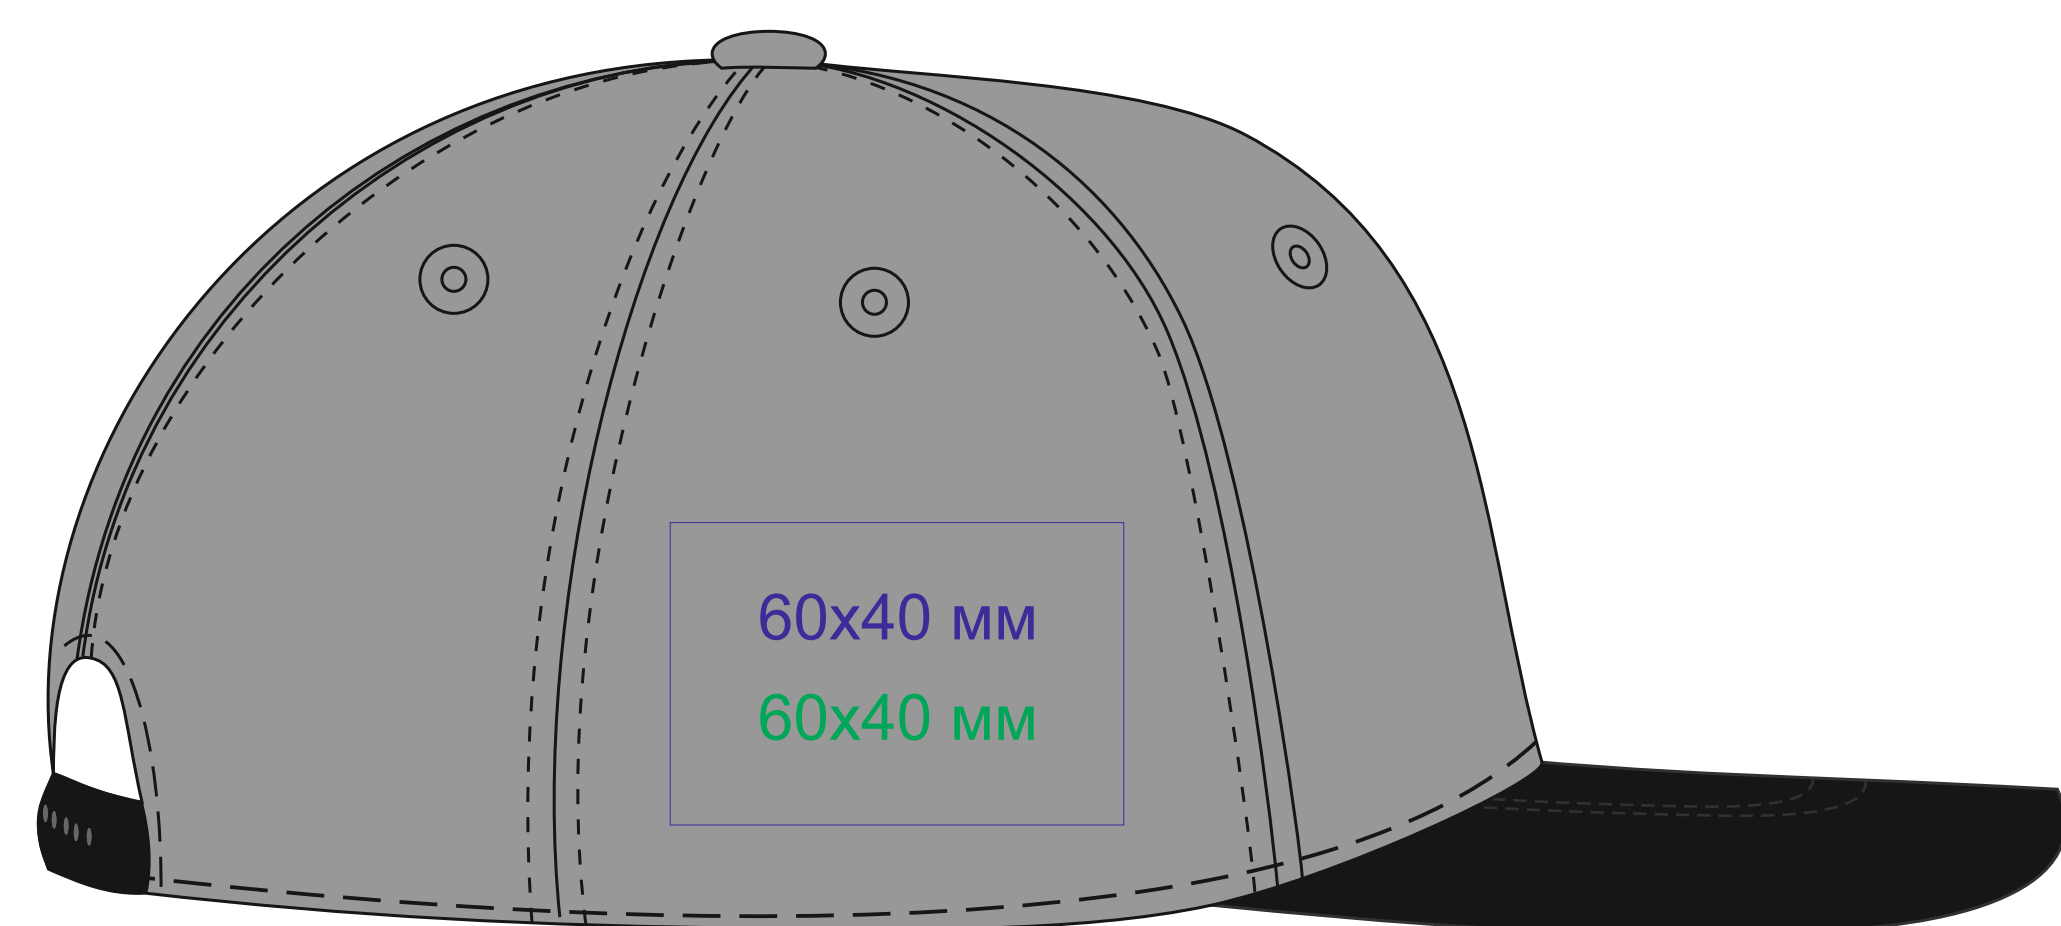

Бейсболка «Boost»

метод нанесения: термотрансфер, вышивка

На шве возможно искажение вышивки

25447.29

25447.35