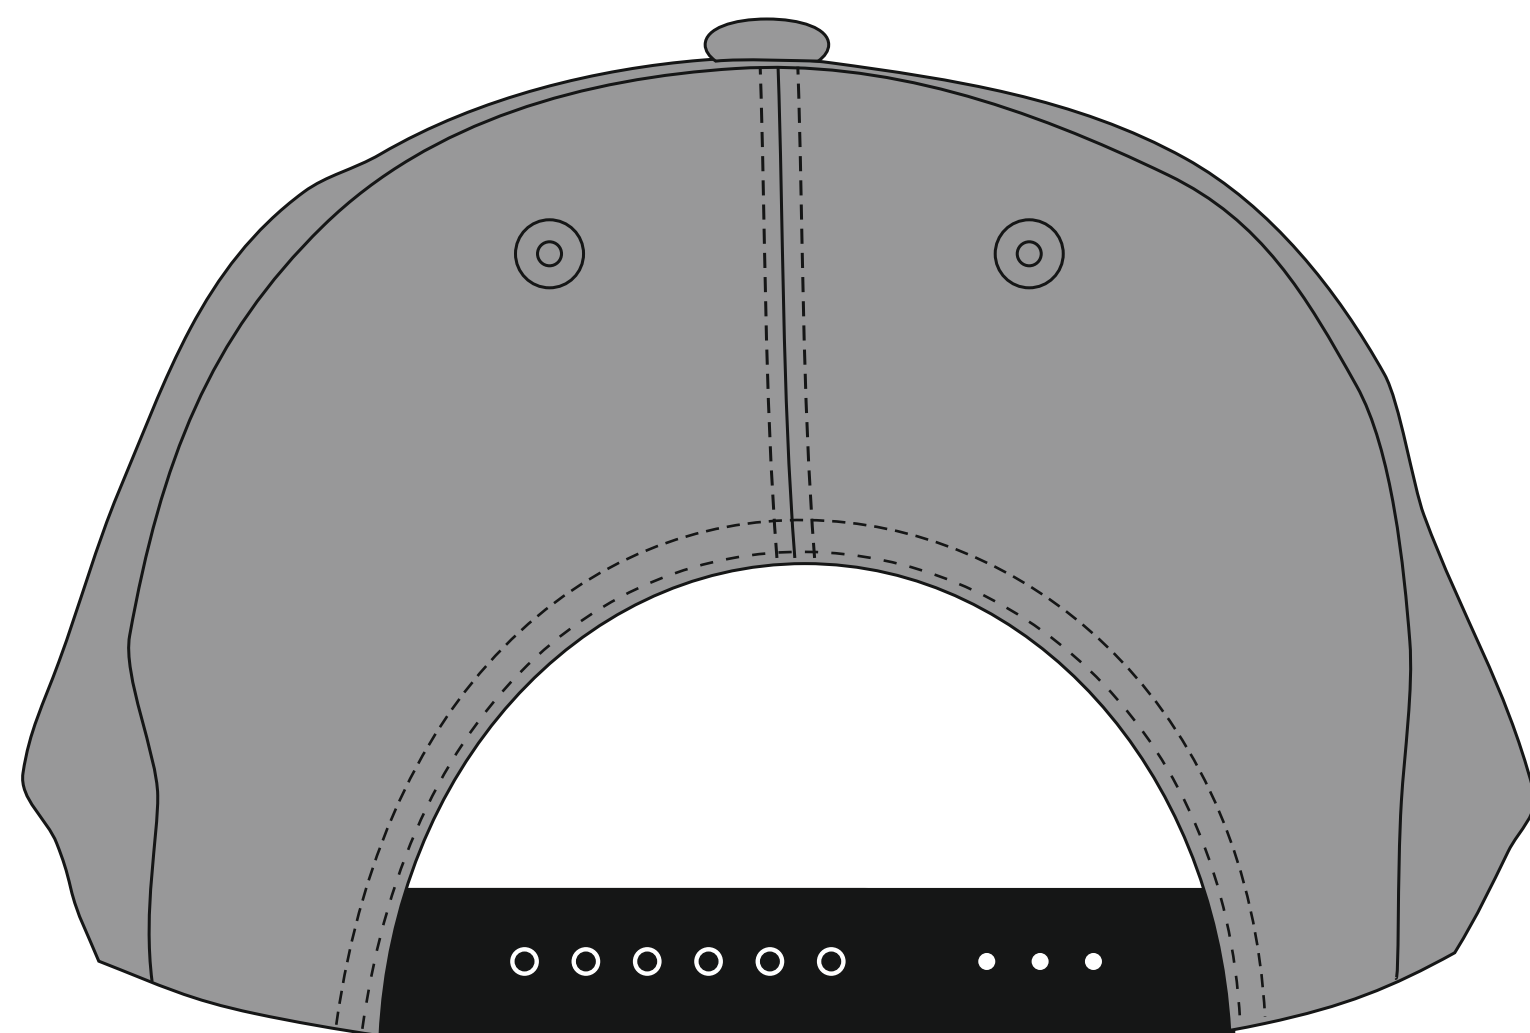

Бейсболка «Boost»

метод нанесения: термотрансфер, вышивка

На шве возможно искажение вышивки

25447.29

25447.35