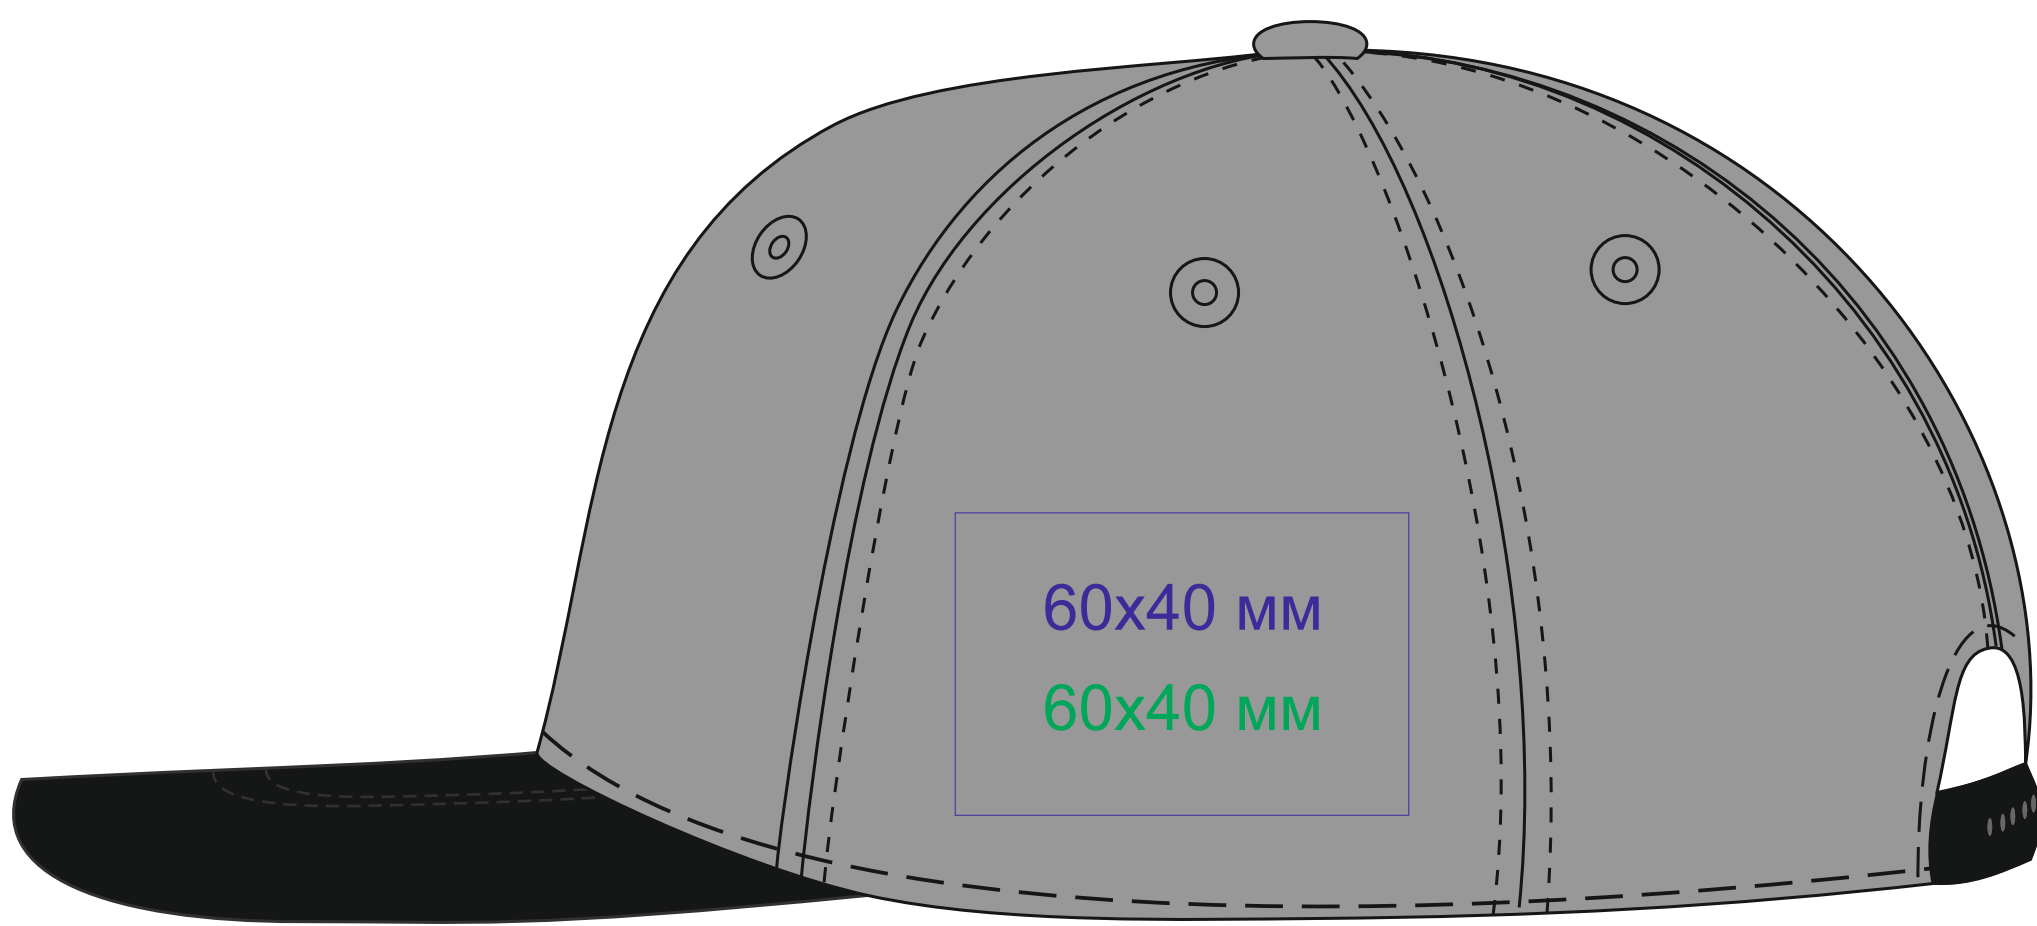

Бейсболка «Boost»

метод нанесения: термотрансфер, вышивка

На шве возможно искажение вышивки

25447.29

25447.35