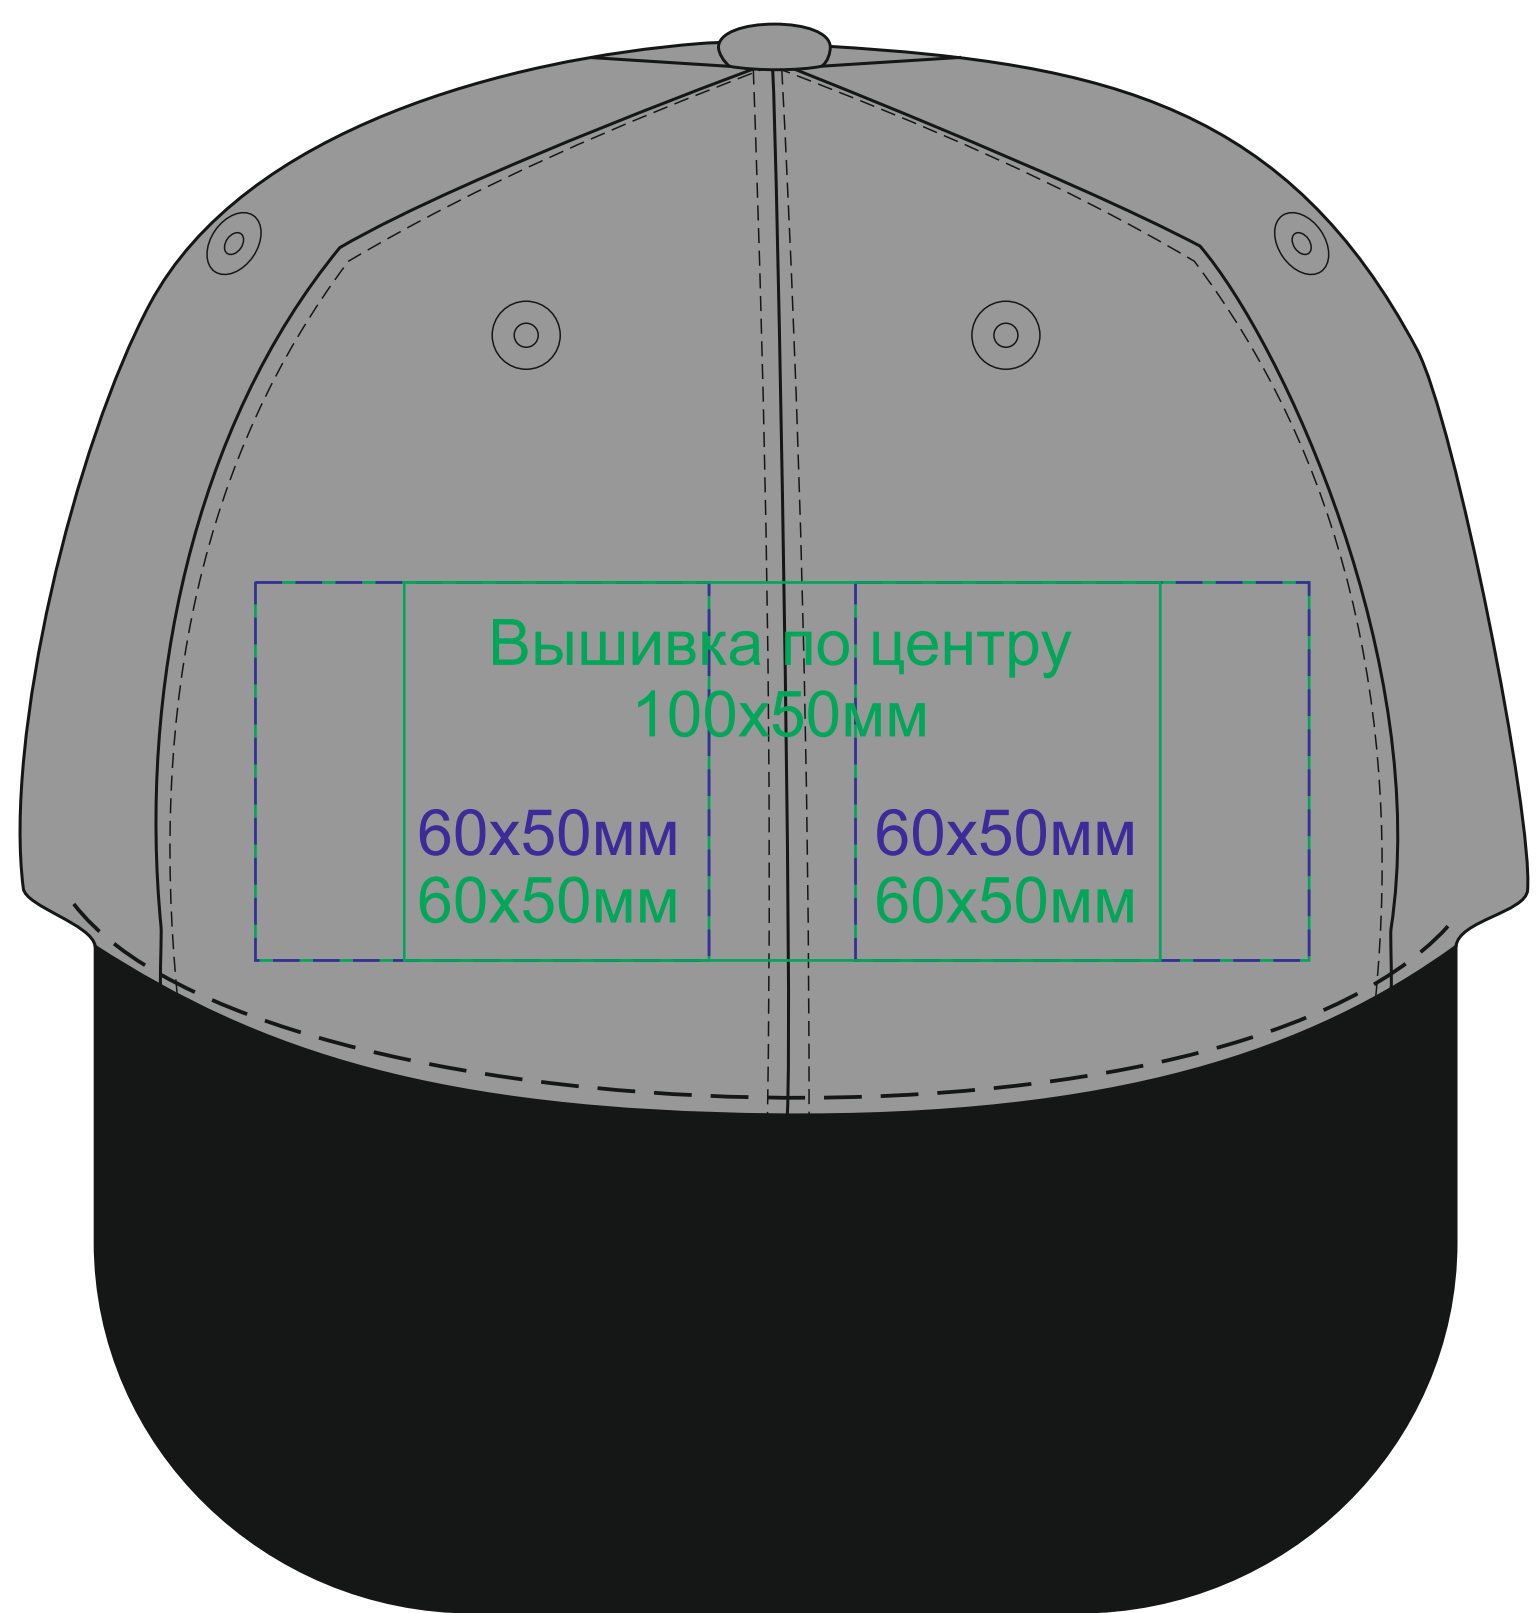

Бейсболка «Boost»

метод нанесения: термотрансфер, вышивка

На шве возможно искажение вышивки

25447.29

25447.35