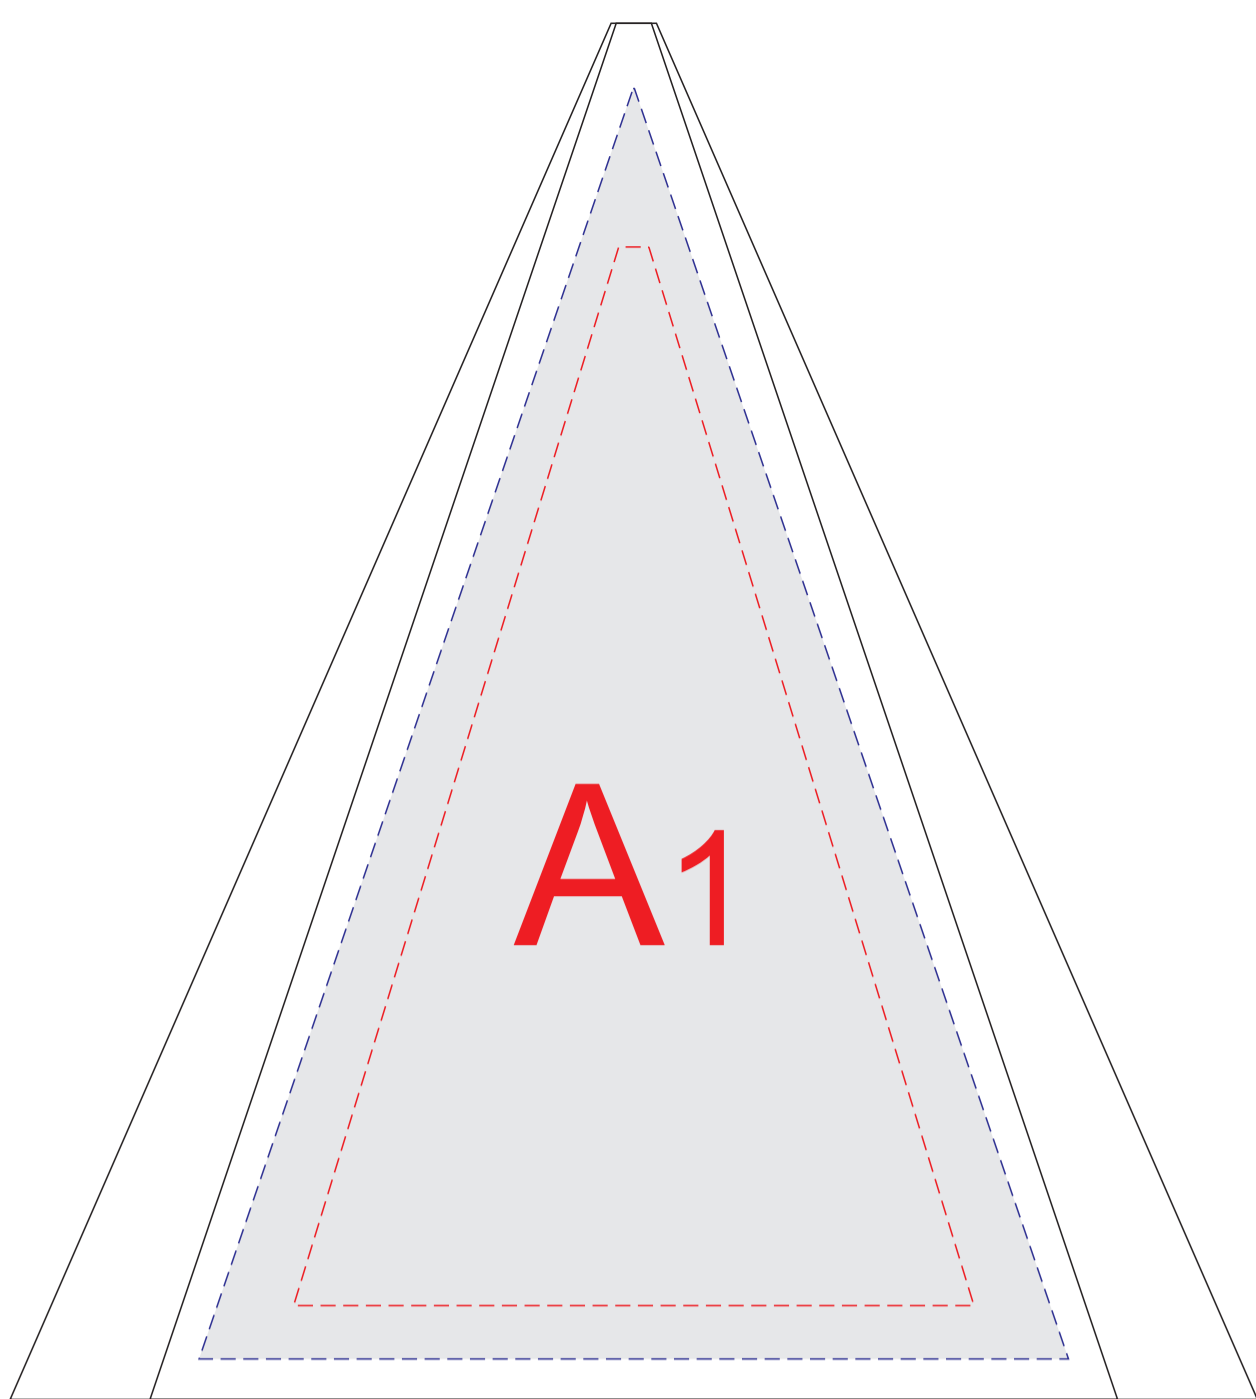

Арт. 137301

сторона 1

сторона 2

коробка

Внимание! Тампопечать на коробке может быть только черным, серебряным и золотистым цветом. Белый цвет (а также пантоны) проваливается и мигрирует.

При выборе нанесения УФ DTF рекомендуем избегать в дизайне больших плашечных элементов

A	Вид нанесения	Макс площадь (Ш*В)
	Тампопечать	45x45мм
	Гравировка	110x160мм
	УФ DTF	110x160мм

B	Вид нанесения	Макс площадь (Ш*В)
	Шильд спектрум	150x150мм
	Тампопечать 1+0	45x45мм
	Тиснение	95x95мм