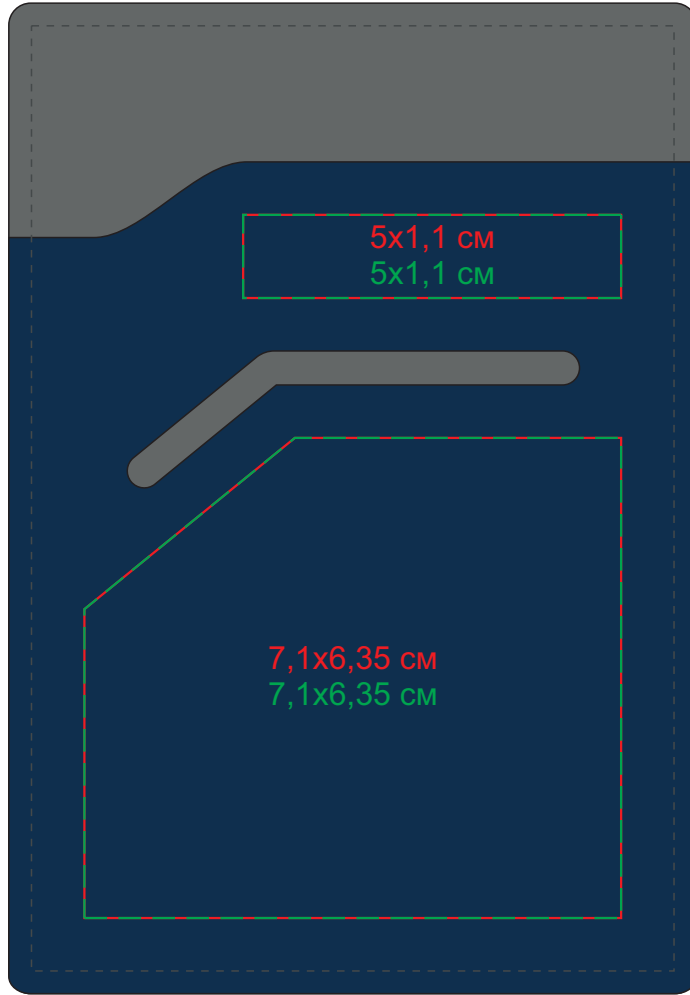

# Чехол для автодокументов

арт.19733

Метод нанесения: Тиснение блинтом, тиснения фольгой, уф-печать (не устойчива к механическим воздействиям)

УФ-лак не делаем, так как изделие мягкое/гибкое

19733/26/30

19733/30/06