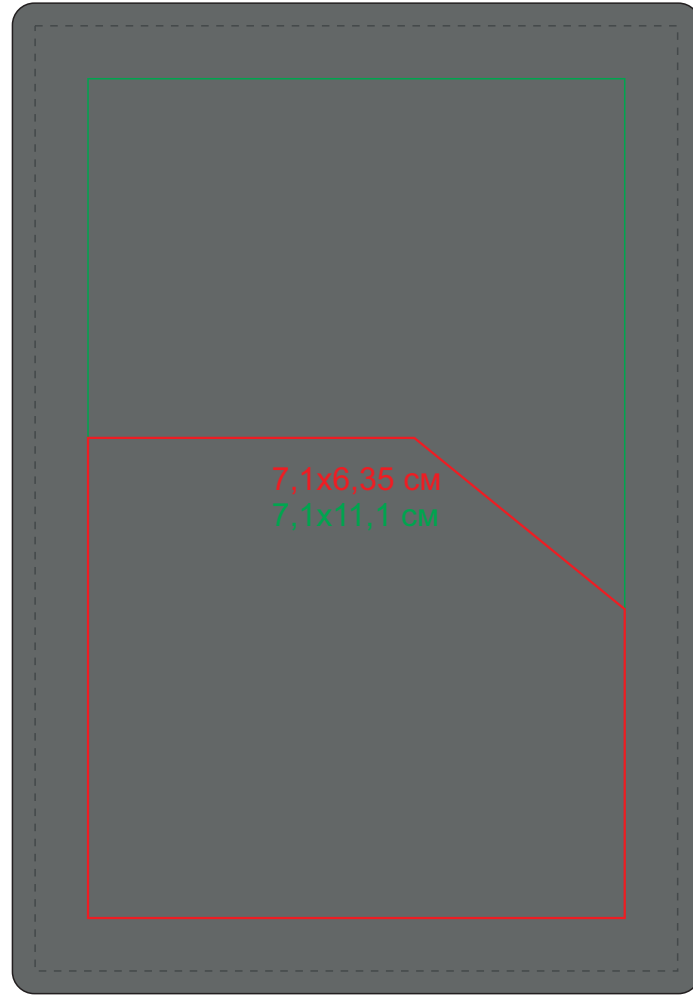

# Чехол для автодокументов

арт.19733

Метод нанесения: Тиснение блинтом, тиснения фольгой, уф-печать (не устойчива к механическим воздействиям)

УФ-лак не делаем, так как изделие мягкое/гибкое

19733/26/30

19733/30/06