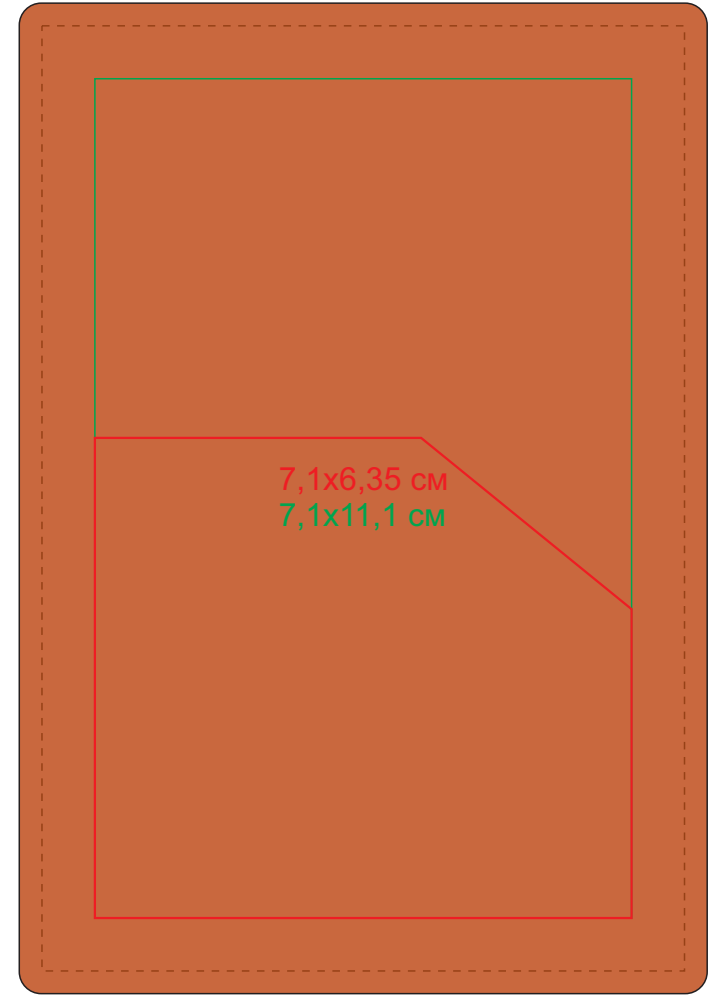

# Чехол для автодокументов

арт.19733

Метод нанесения: Тиснение блинтом, тиснения фольгой, уф-печать (не устойчива к механическим воздействиям)

УФ-лак не делаем, так как изделие мягкое/гибкое

19733/26/30

19733/30/06