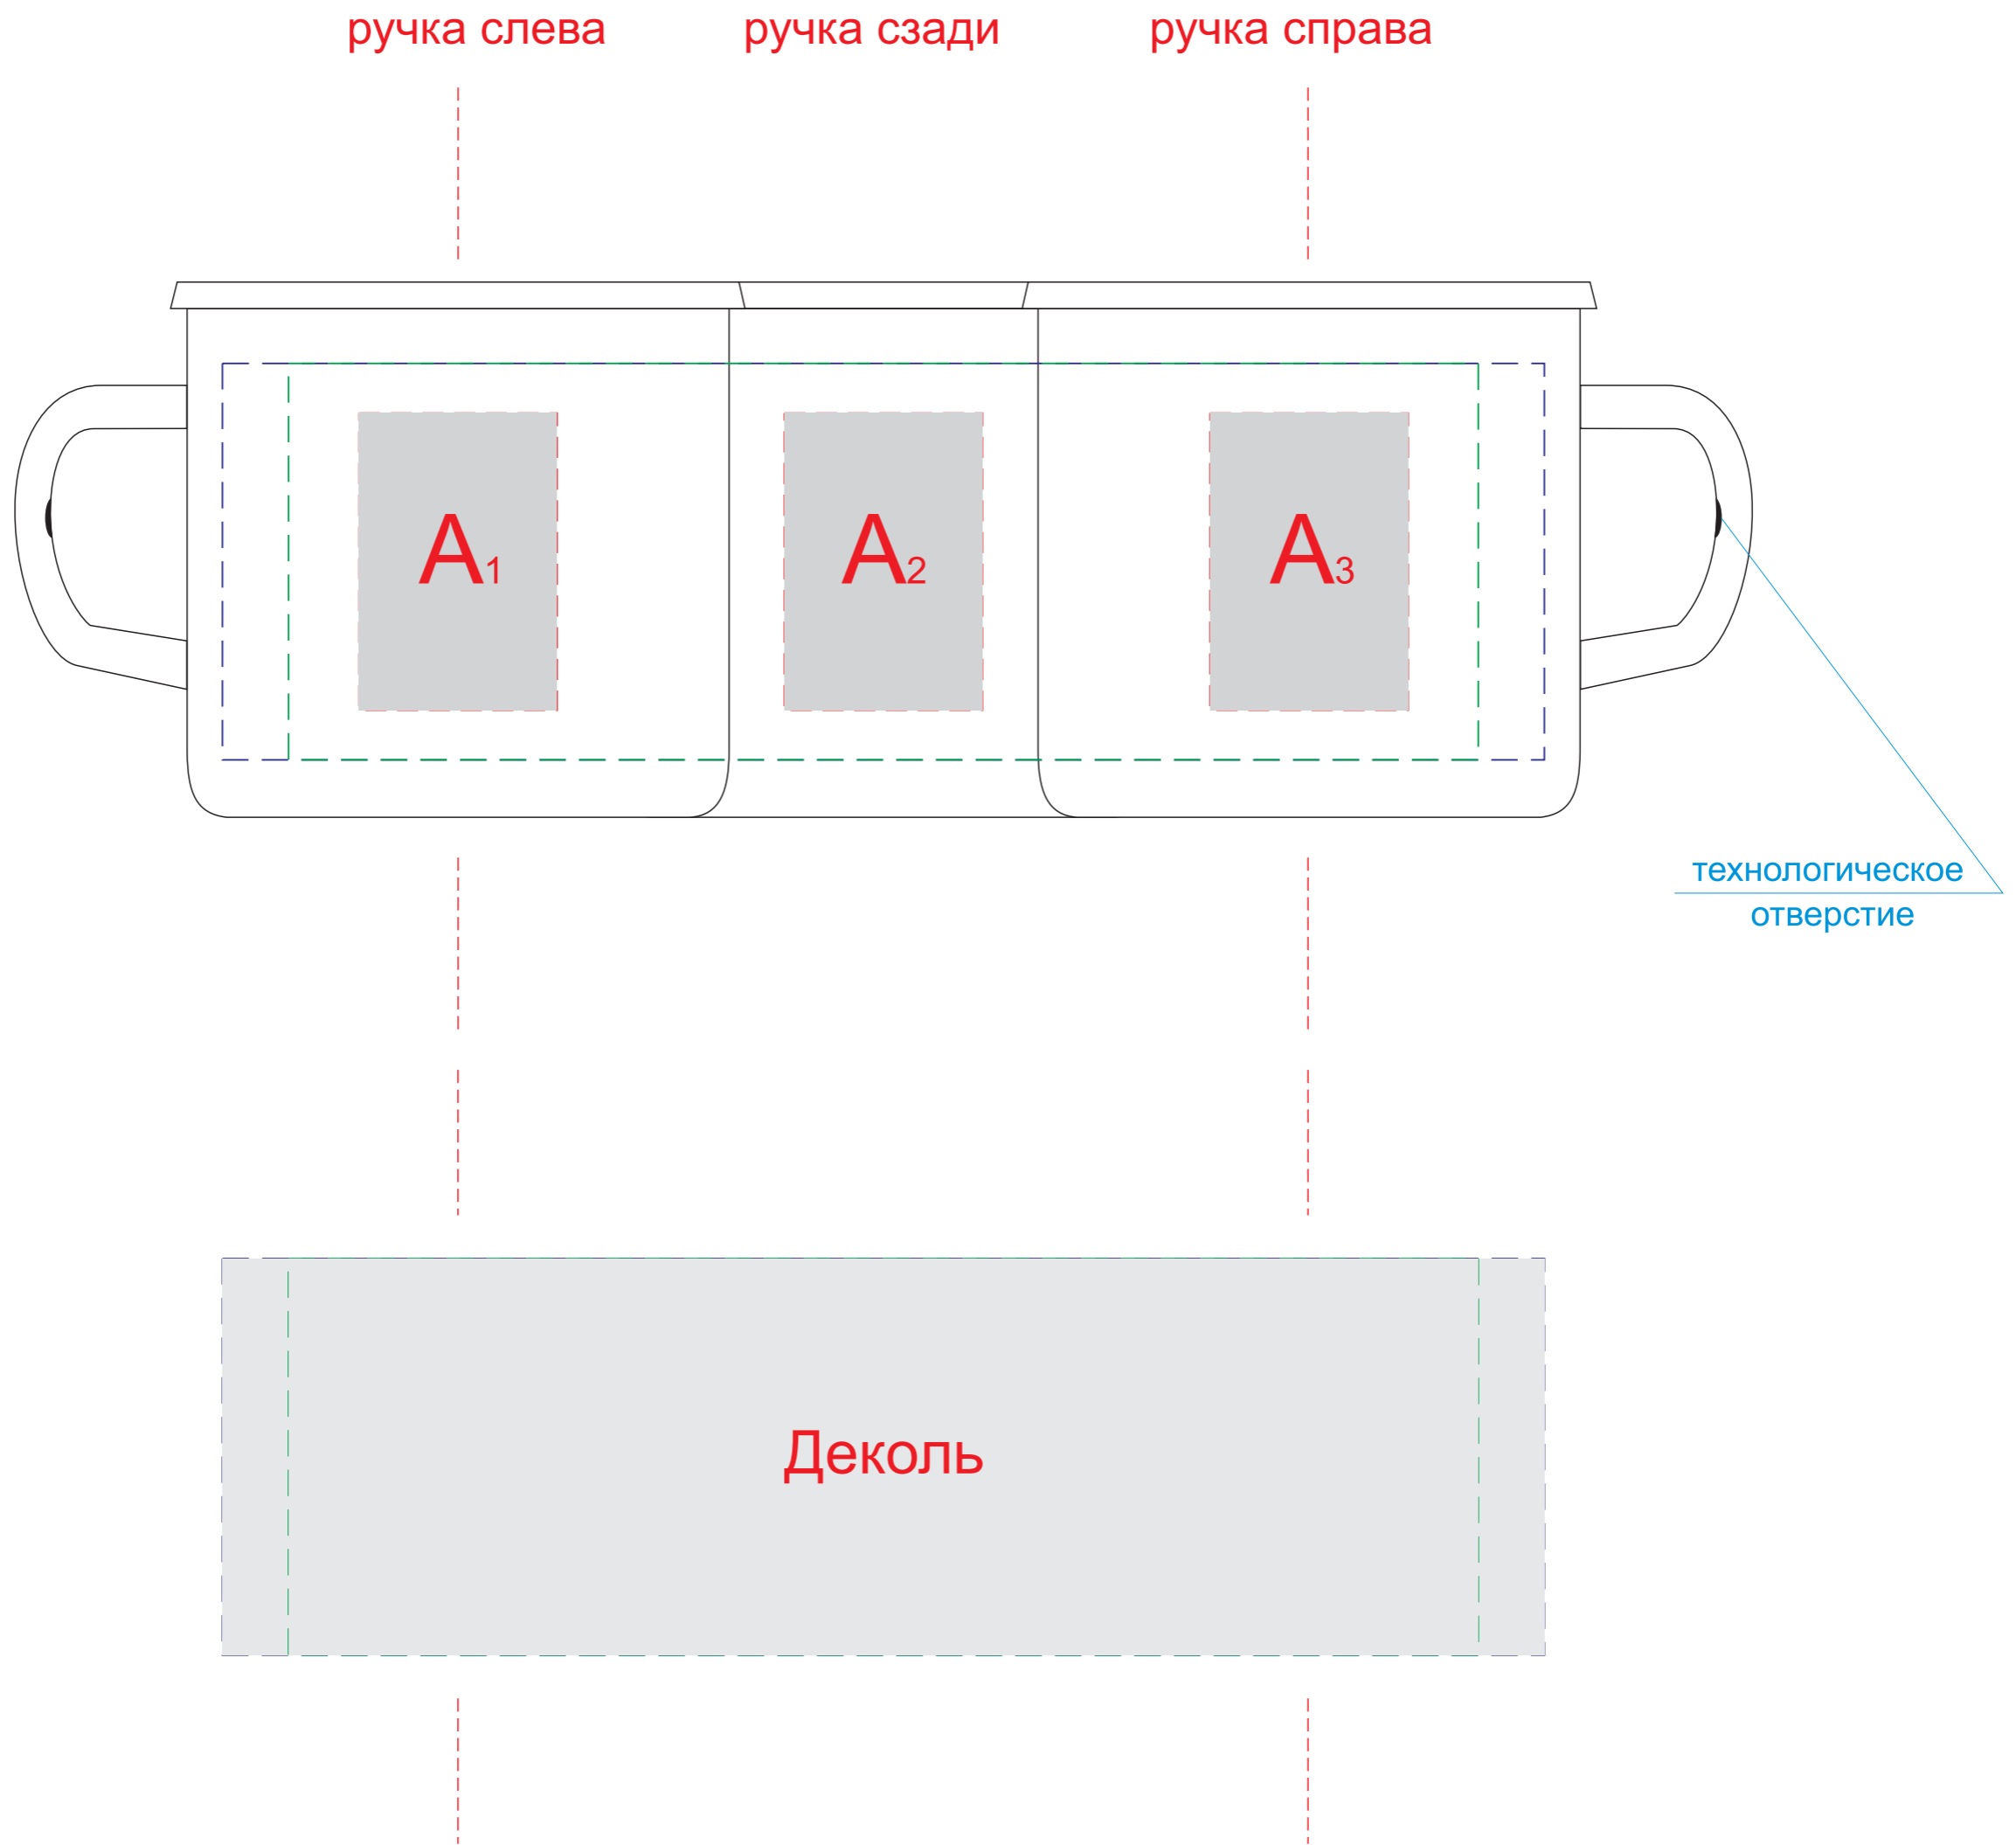

Арт. 87655

	Вид нанесения	Макс площадь (Ш*В)
A	Тампопечать	30x45мм
	Деколь	200x60мм
	УФ DTF	180x60мм