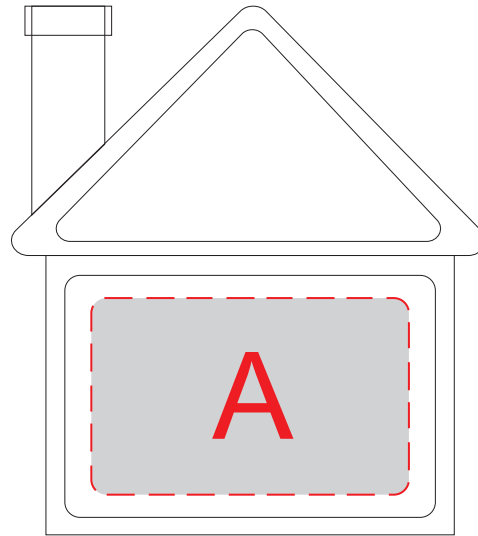

Лицо

Оборот

A	Вид нанесения	Макс площадь (Ш*В)
	Уф печать	42x26мм
	Цифровая печать	42x26мм
	Тампопечать	42x26мм
	Смола	42x26мм
	УФ DTF	42x26мм