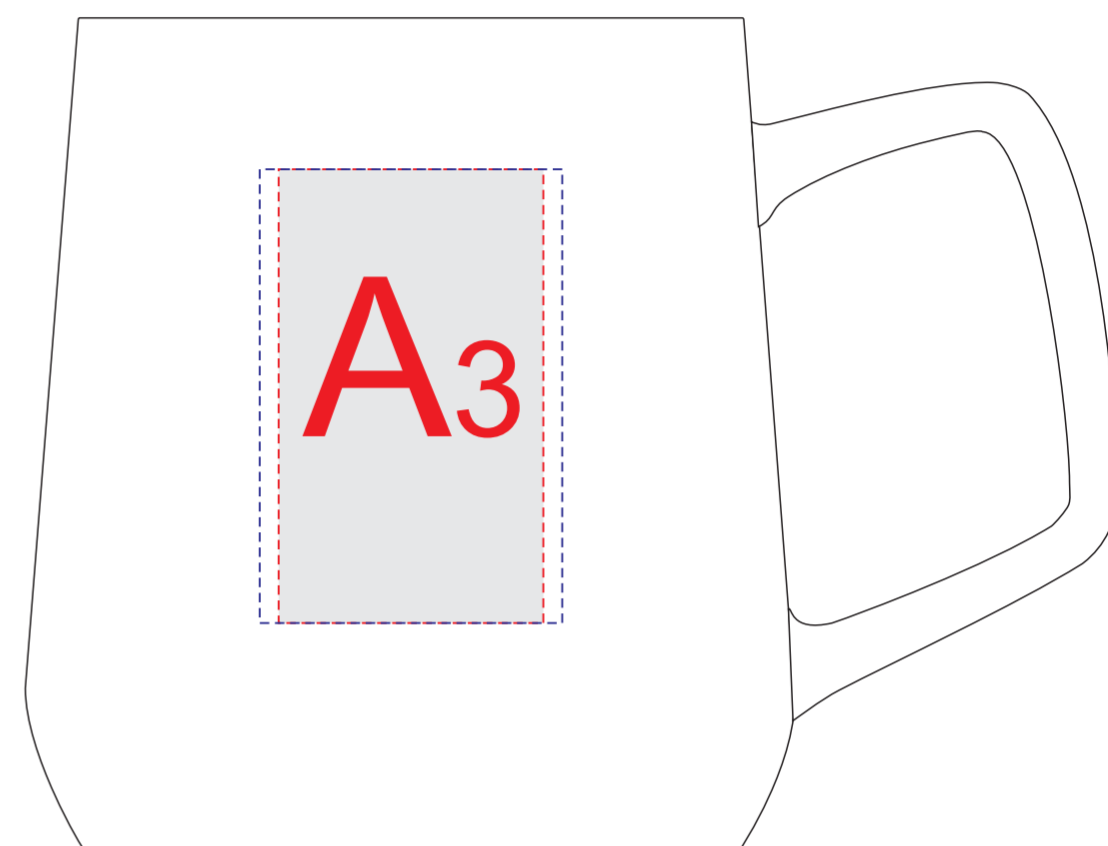

Арт. 898442

ручка слева

ручка сзади

ручка справа

	Вид нанесения	Макс площадь (Ш*В)
A	Тампопечать	35x50мм
	Деколь	40x60мм
	УФ DTF	40x60мм