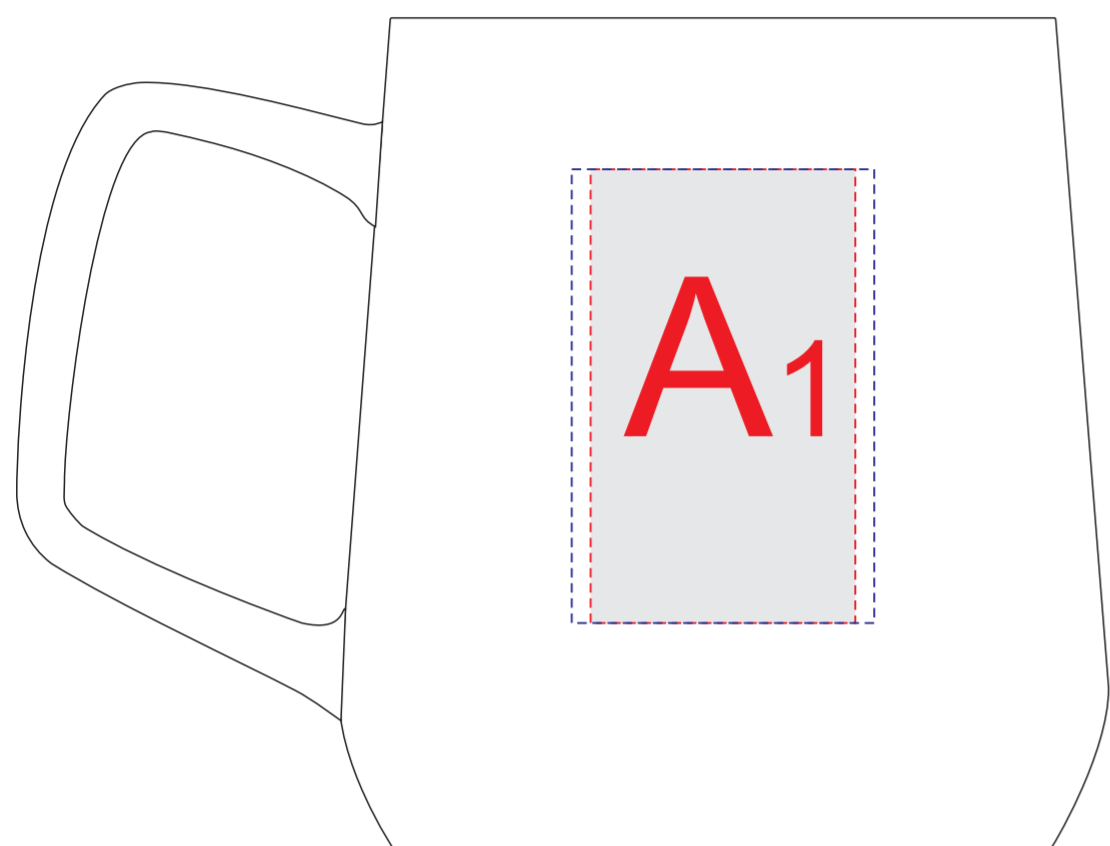

Арт. 898442

ручка слева

ручка сзади

ручка справа

	Вид нанесения	Макс площадь (Ш*В)
A	Тампопечать	35x50мм
	Деколь	40x60мм
	УФ DTF	40x60мм