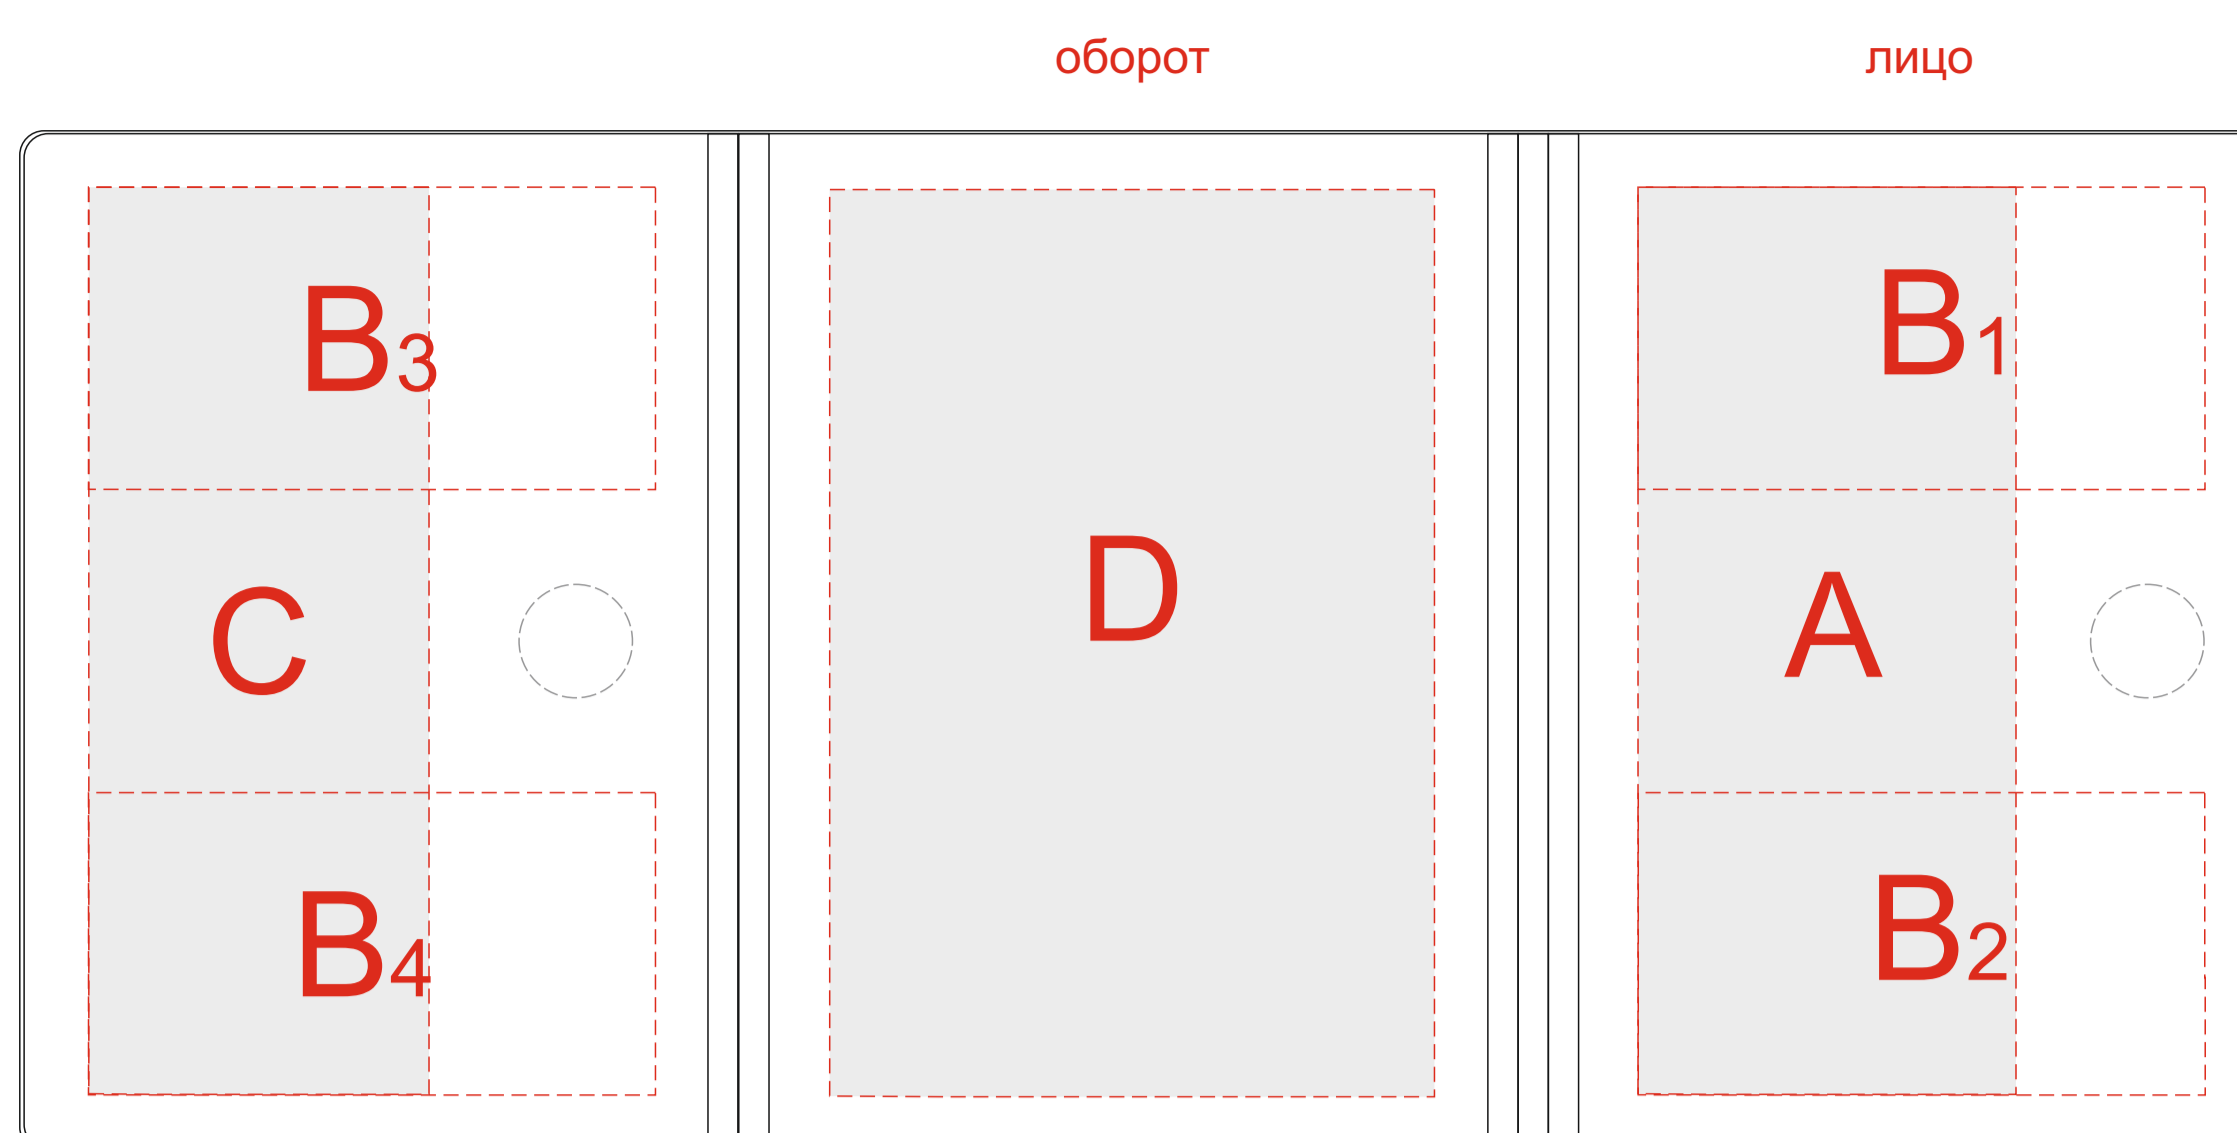

внешняя сторона в развернутом виде

оборот в сложенном виде

лицо в сложенном виде

A	Вид нанесения	Макс площадь (Ш*В)
	Тиснение	50x95мм
	DTF (текстиль)	50x95мм

C	Вид нанесения	Макс площадь (Ш*В)
	Тиснение	45x95мм
	DTF (текстиль)	45x95мм

B	Вид нанесения	Макс площадь (Ш*В)
	Тиснение	75x40мм
	DTF (текстиль)	75x40мм

D	Вид нанесения	Макс площадь (Ш*В)
	Тиснение	80x95мм
	DTF (текстиль)	80x95мм