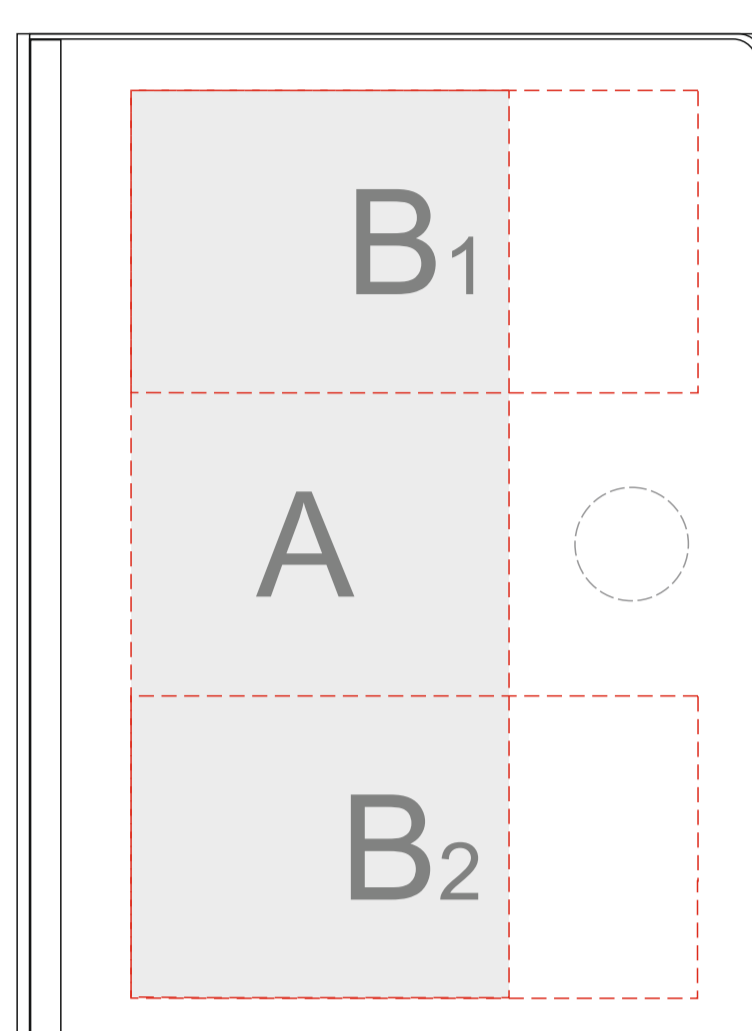

внешняя сторона в развернутом виде

оборот в сложенном виде

лицо в сложенном виде

A	Вид нанесения	Макс площадь (Ш*В)
	Тиснение	50x95мм
	DTF (текстиль)	50x95мм

C	Вид нанесения	Макс площадь (Ш*В)
	Тиснение	45x95мм
	DTF (текстиль)	45x95мм

B	Вид нанесения	Макс площадь (Ш*В)
	Тиснение	75x40мм
	DTF (текстиль)	75x40мм

D	Вид нанесения	Макс площадь (Ш*В)
	Тиснение	80x95мм
	DTF (текстиль)	80x95мм