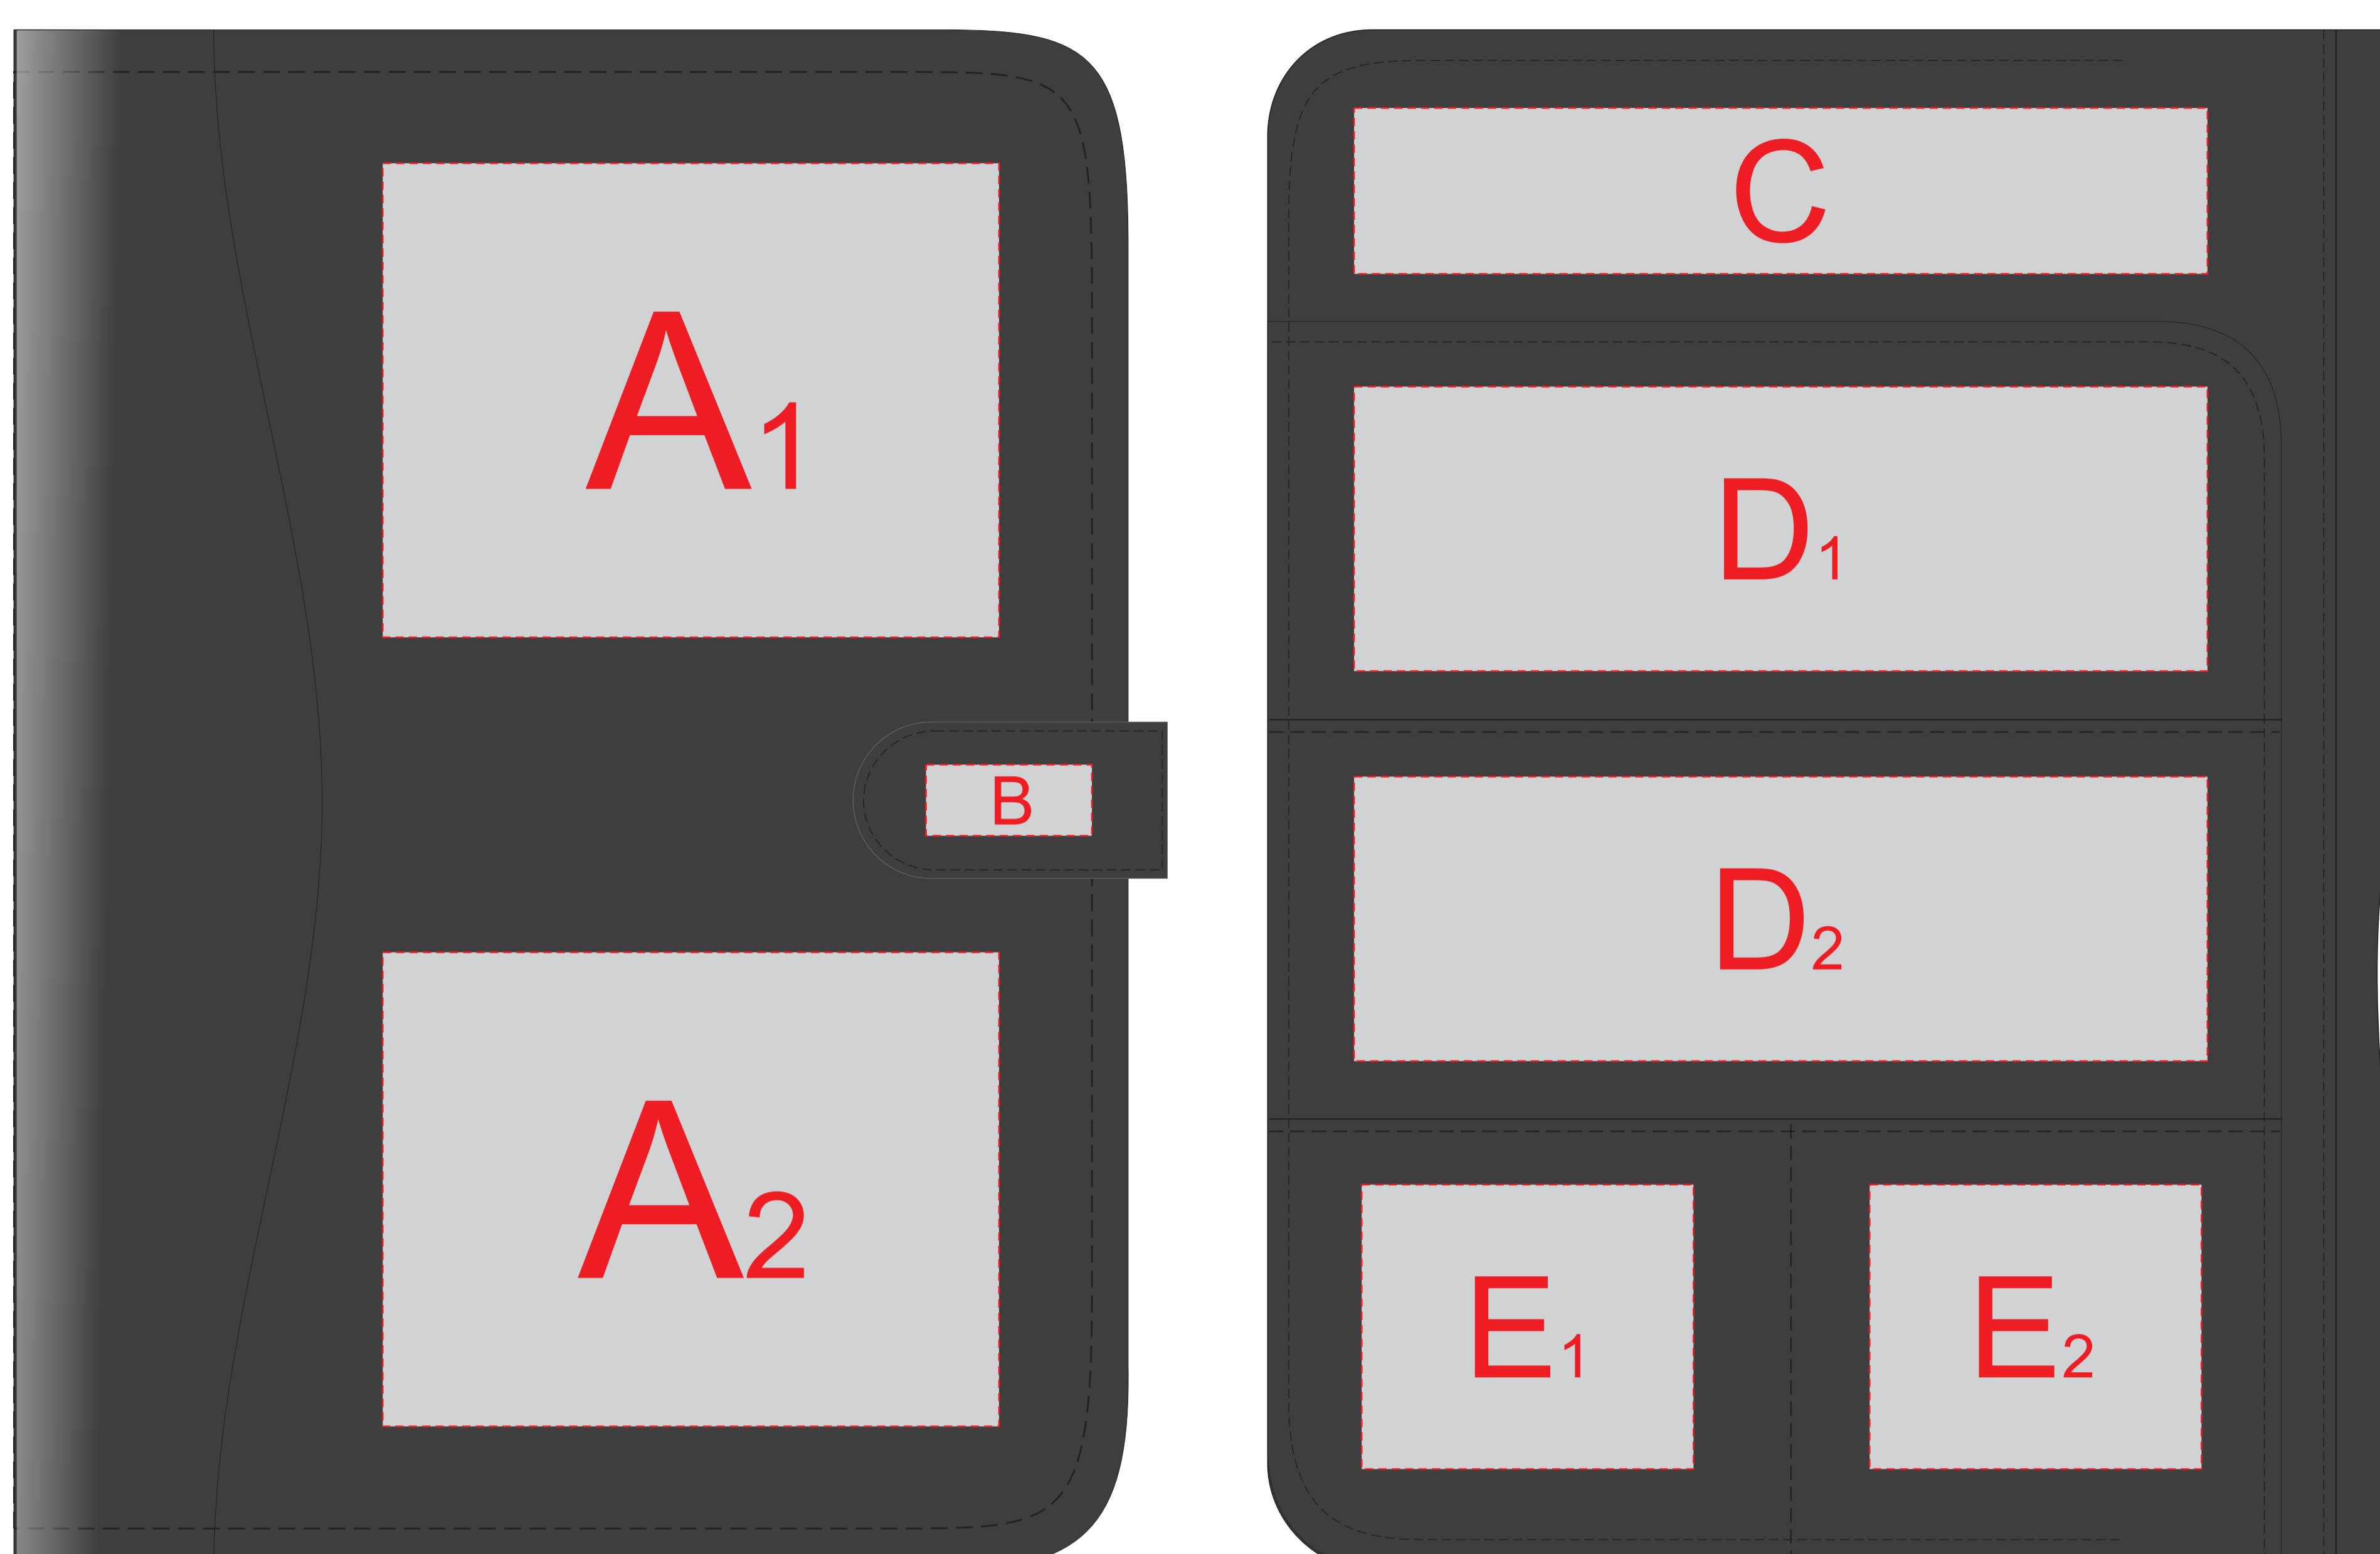

Арт. 925707

лицо

оборот

Коробка

Нанесение возможно с двух сторон

A	Вид нанесения	Макс площадь (Ш*В)
	Тиснение	95x95мм
	Металлостикер	130x100мм

B	Вид нанесения	Макс площадь (Ш*В)
	Тиснение	35x15мм

C	Вид нанесения	Макс площадь (Ш*В)
	Тиснение	95x35мм

D	Вид нанесения	Макс площадь (Ш*В)
	Тиснение	95x60мм

E	Вид нанесения	Макс площадь (Ш*В)
	Тиснение	70x60мм

F	Вид нанесения	Макс площадь (Ш*В)
	Тампопечать	50x50мм
	Шильд спектрум	150x150мм
	Металлостикер	170x150мм