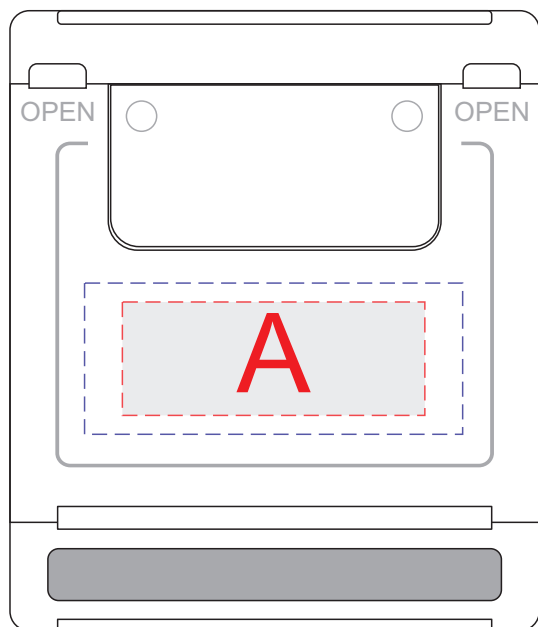

вид спереди

вид сзади

А	Вид нанесения	Макс площадь (Ш*В)
	Тампопечать	40x15мм
	Цифровая печать	50x20мм
	Смола	50x20мм
	УФ DTF	50x20мм

В	Вид нанесения	Макс площадь (Ш*В)
	Цифровая печать	29x40мм
	Смола	29x40мм
УФ DTF	29x40мм	