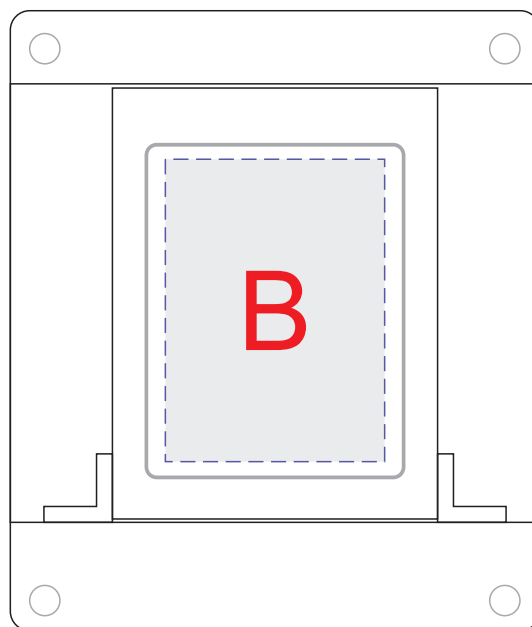

вид спереди

вид сзади

А	Вид нанесения	Макс площадь (Ш*В)
	Тампопечать	40x15мм
	Цифровая печать	50x20мм
	Смола	50x20мм
	УФ DTF	50x20мм

В	Вид нанесения	Макс площадь (Ш*В)
	Цифровая печать	29x40мм
	Смола	29x40мм
УФ DTF	29x40мм	