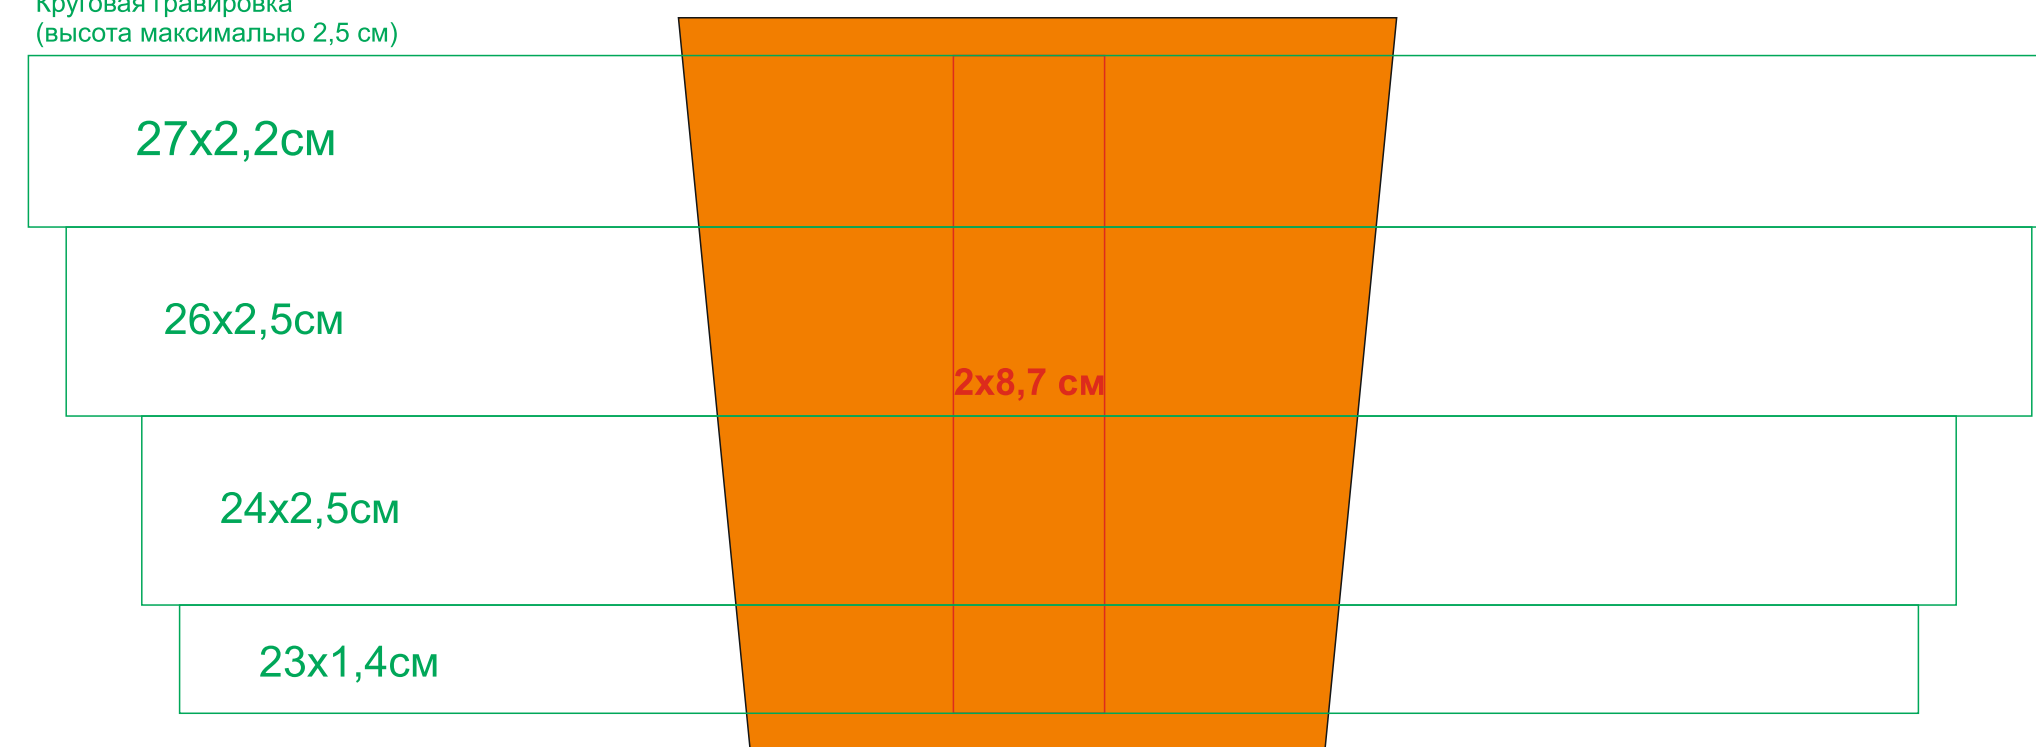

Круговая гравировка
(высота максимально 2,5 см)