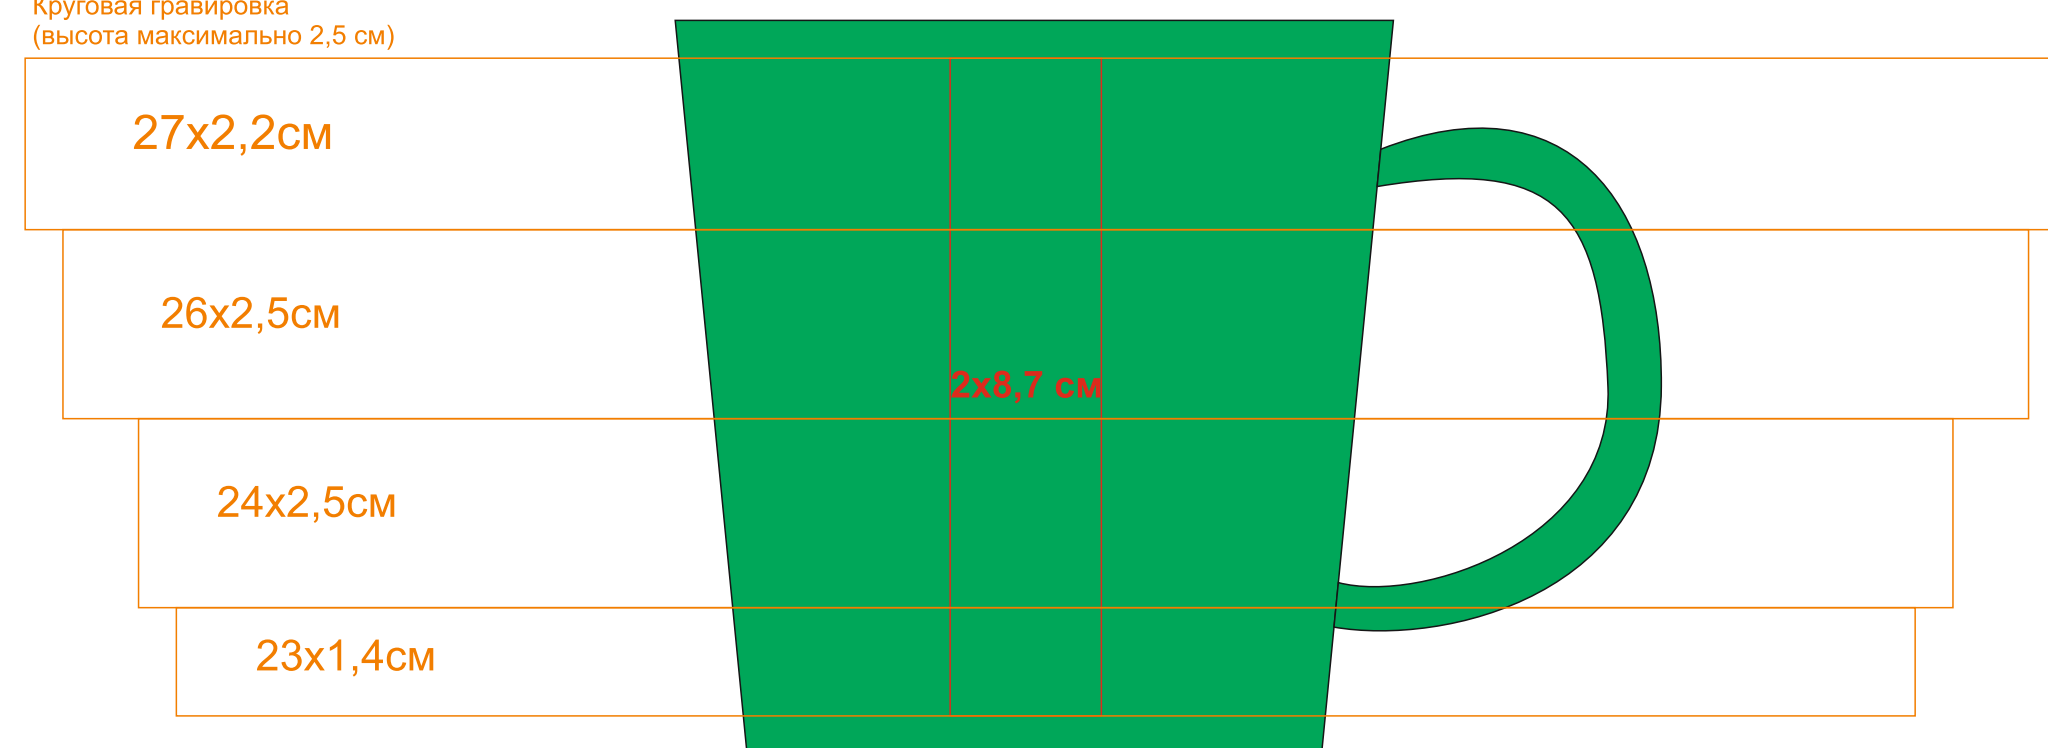

23502/15

Круговая гравировка
(высота максимально 2,5 см)