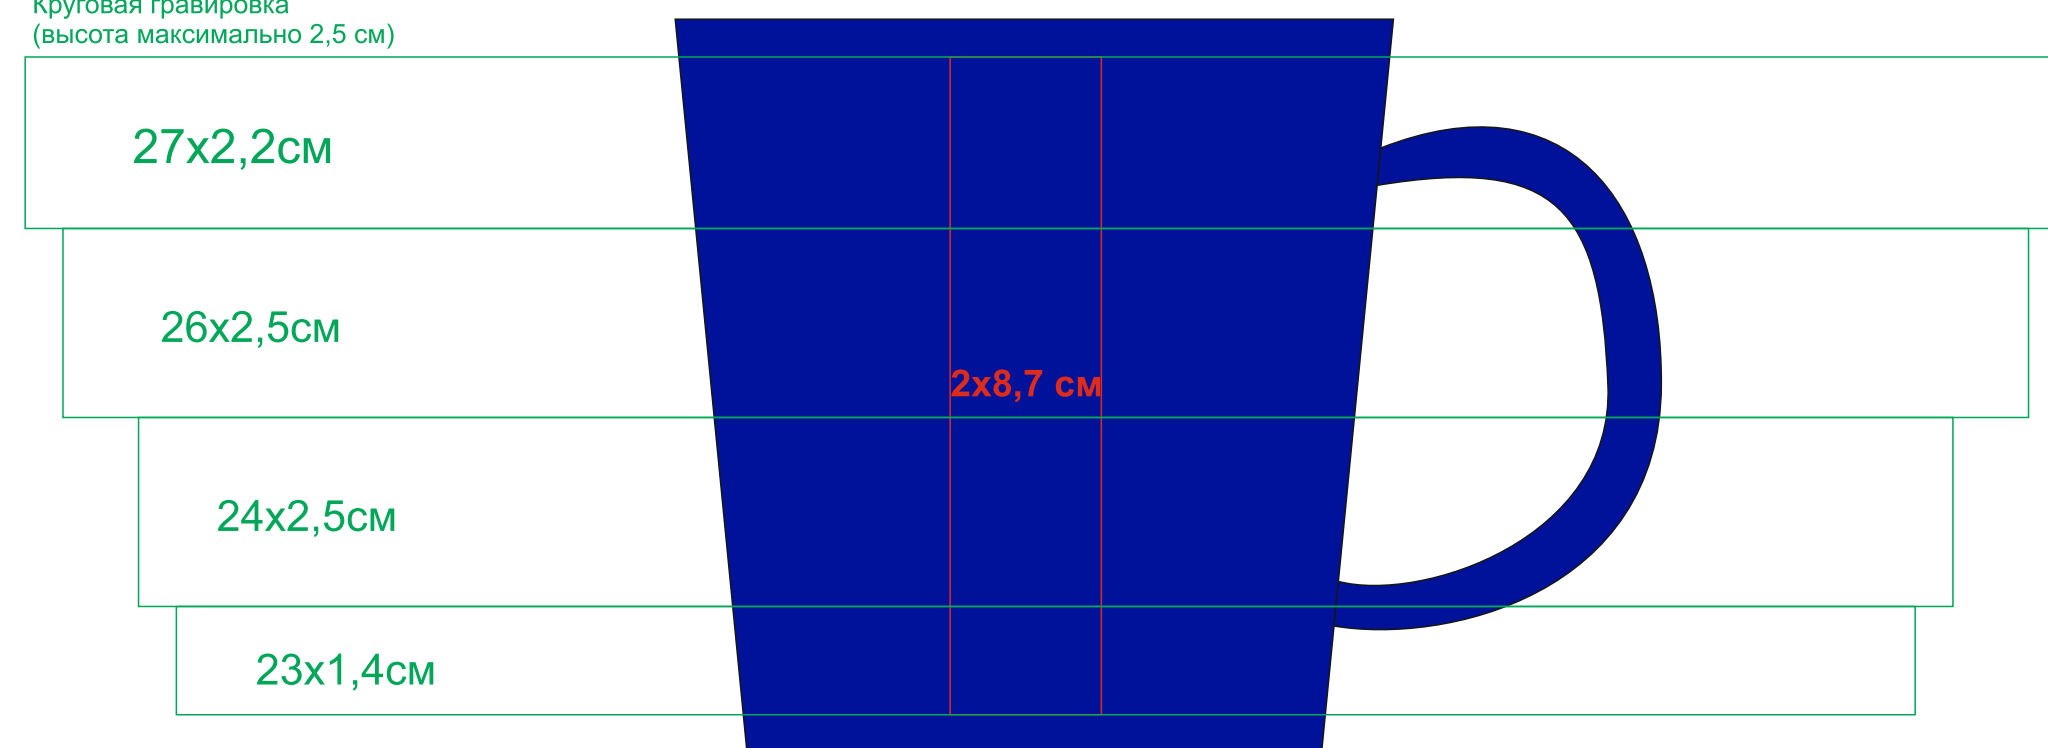

23502/24

Круговая гравировка
(высота максимально 2,5 см)