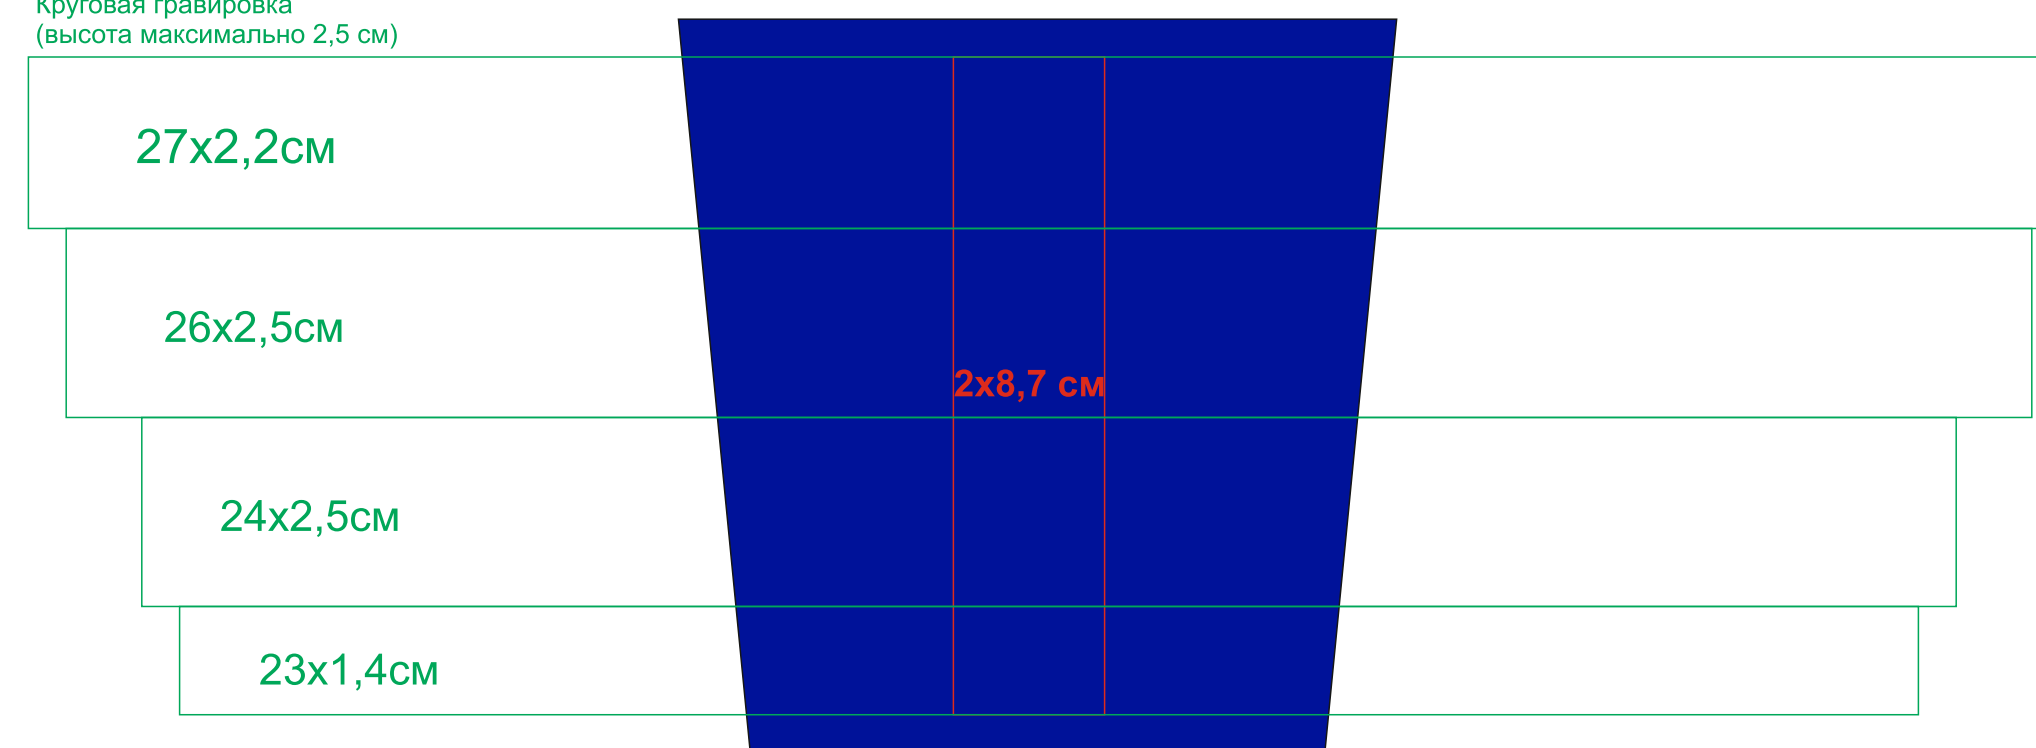

Круговая гравировка
(высота максимально 2,5 см)