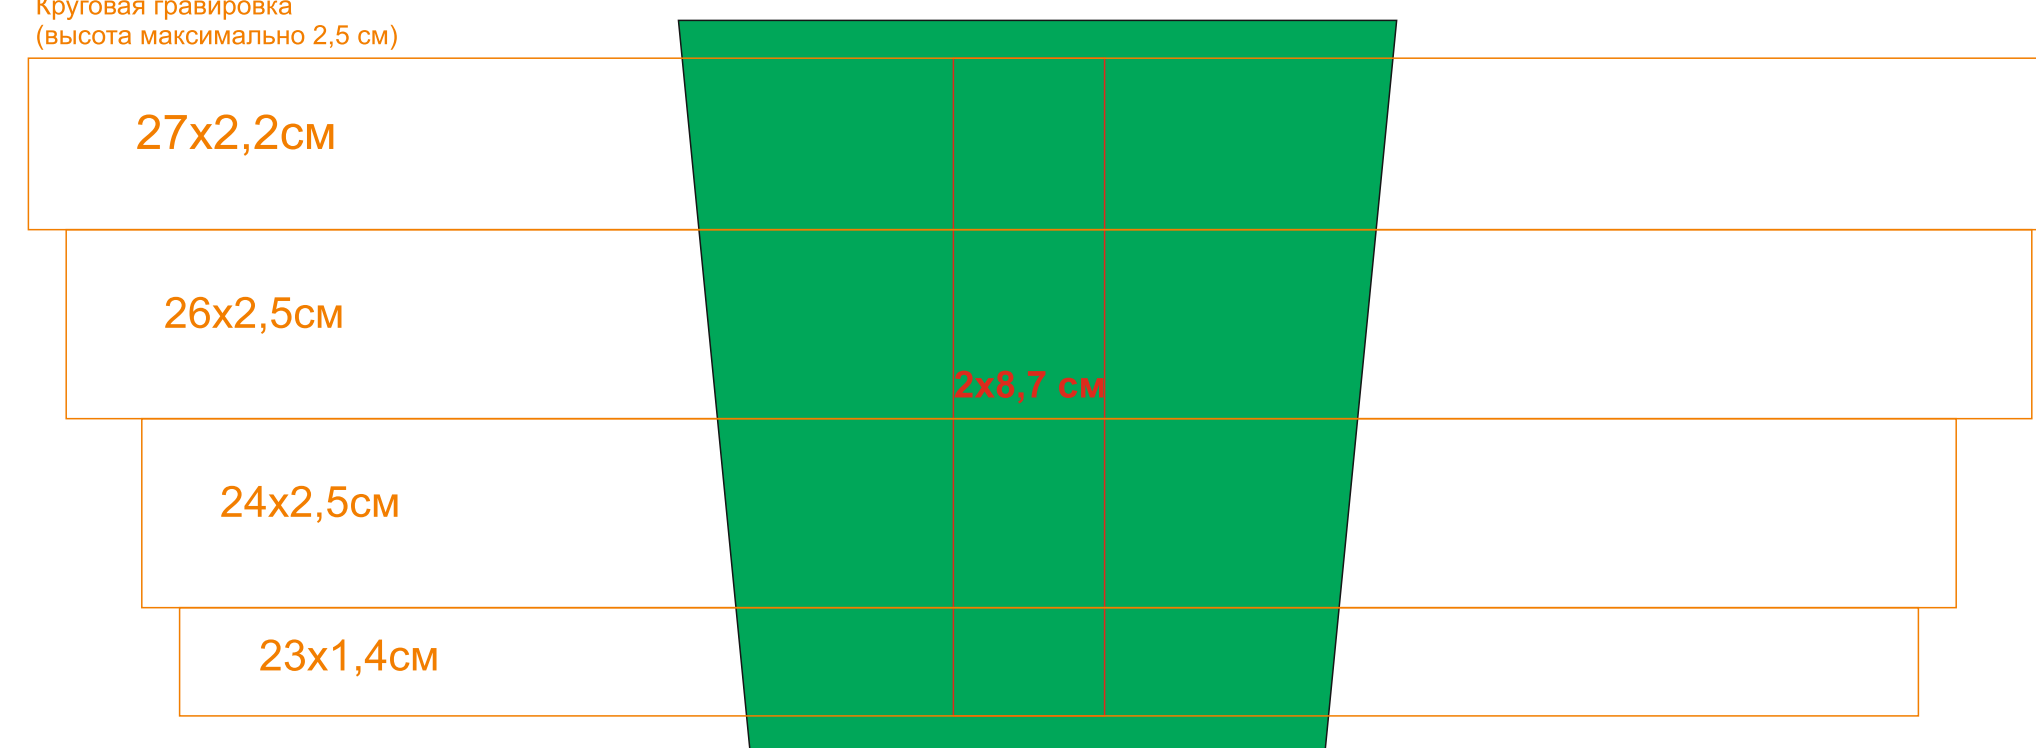

Круговая гравировка
(высота максимально 2,5 см)