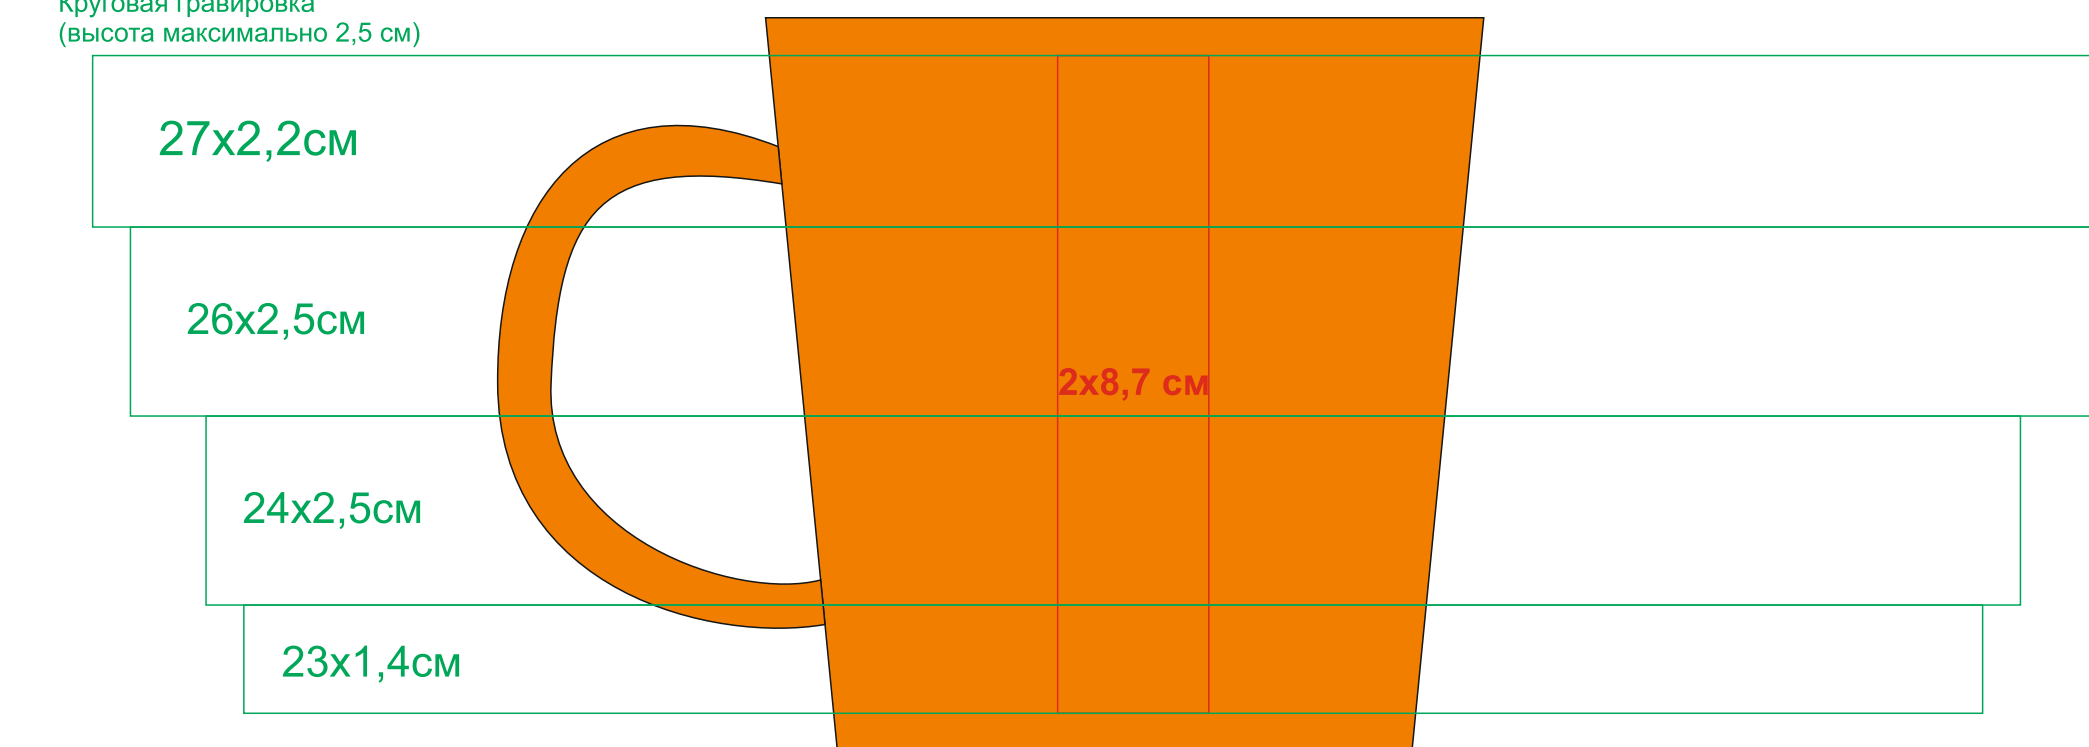

Круговая гравировка
(высота максимально 2,5 см)