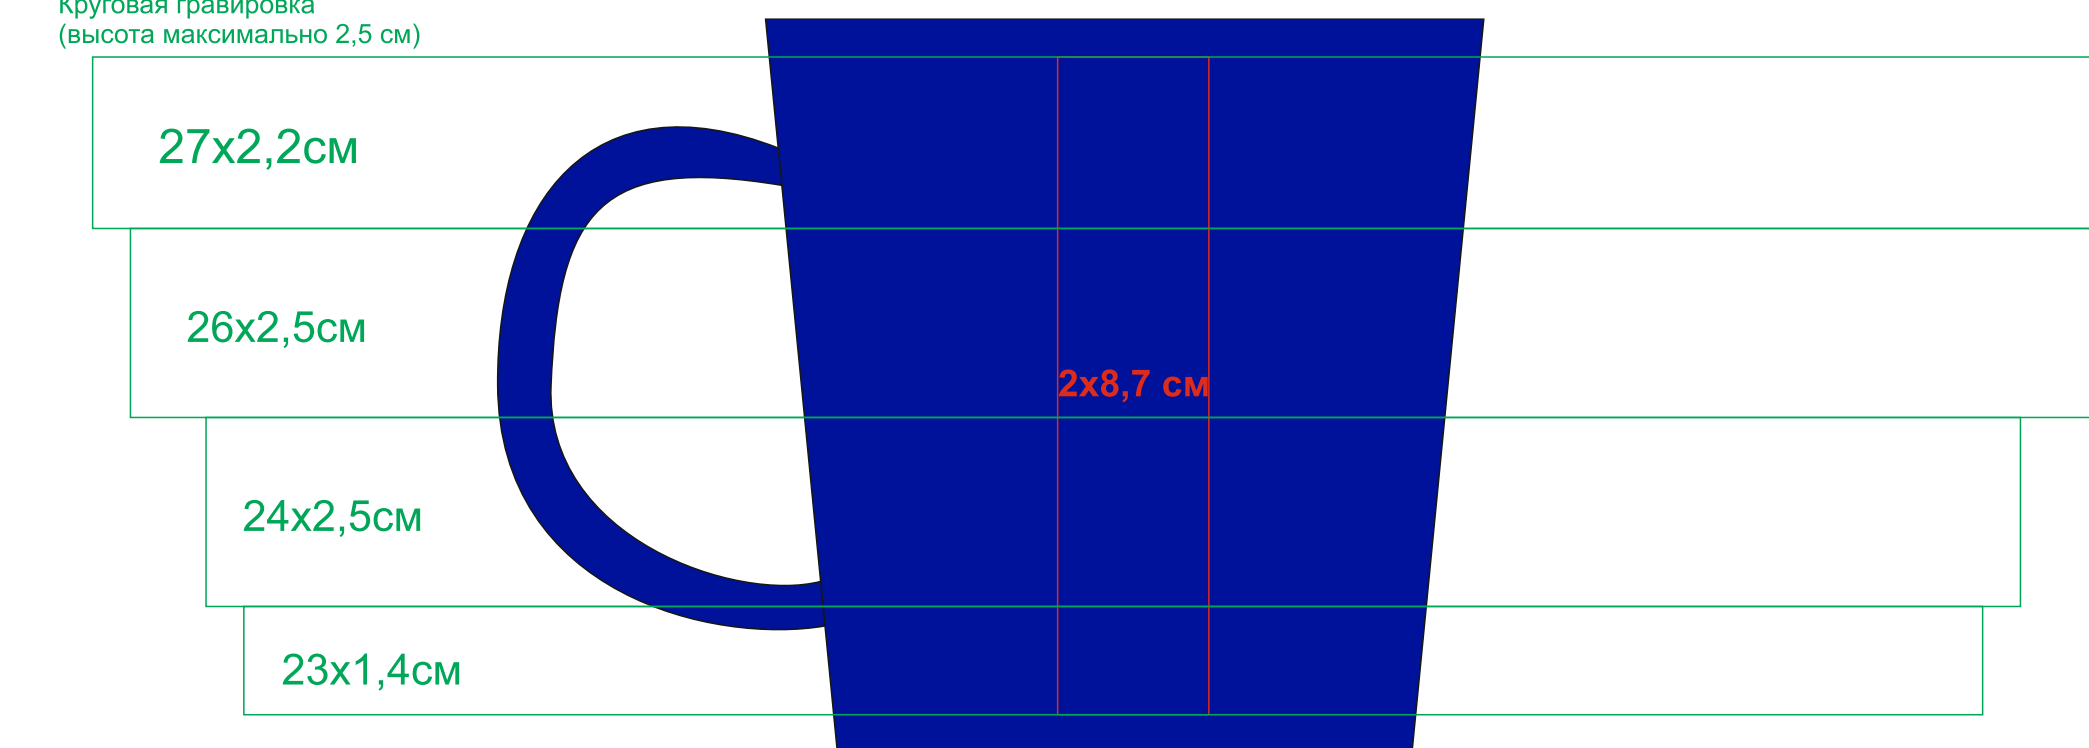

Круговая гравировка
(высота максимально 2,5 см)