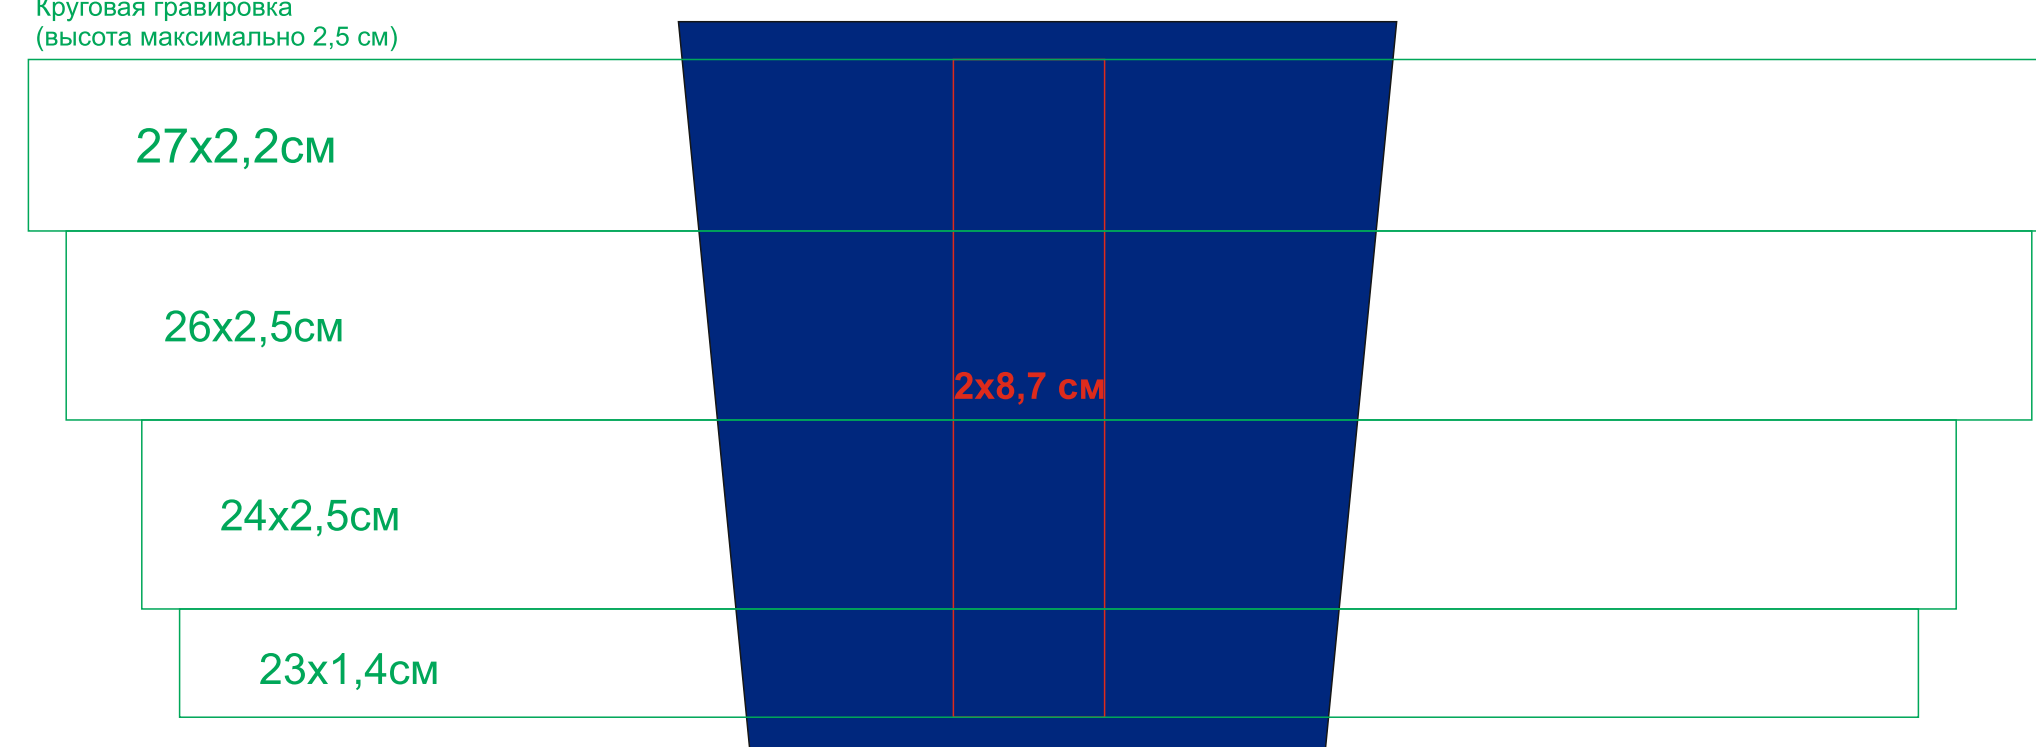

Круговая гравировка
(высота максимально 2,5 см)