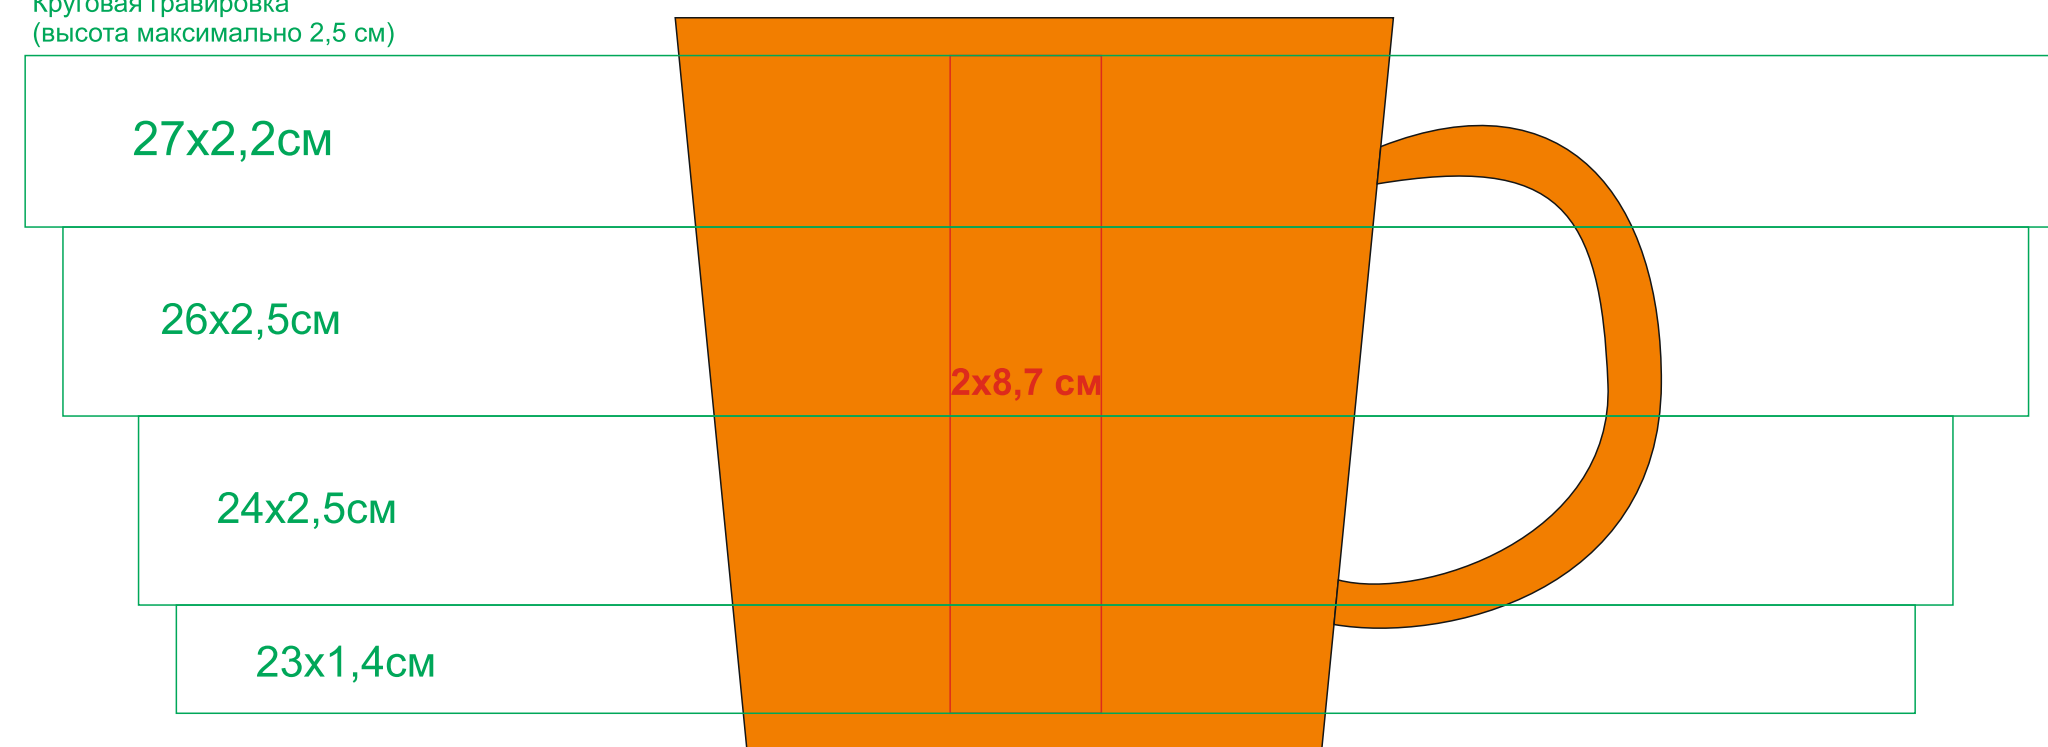

Кружка "Bali" 23502

методы нанесения: гравировка, круговая гравировка

23502/06