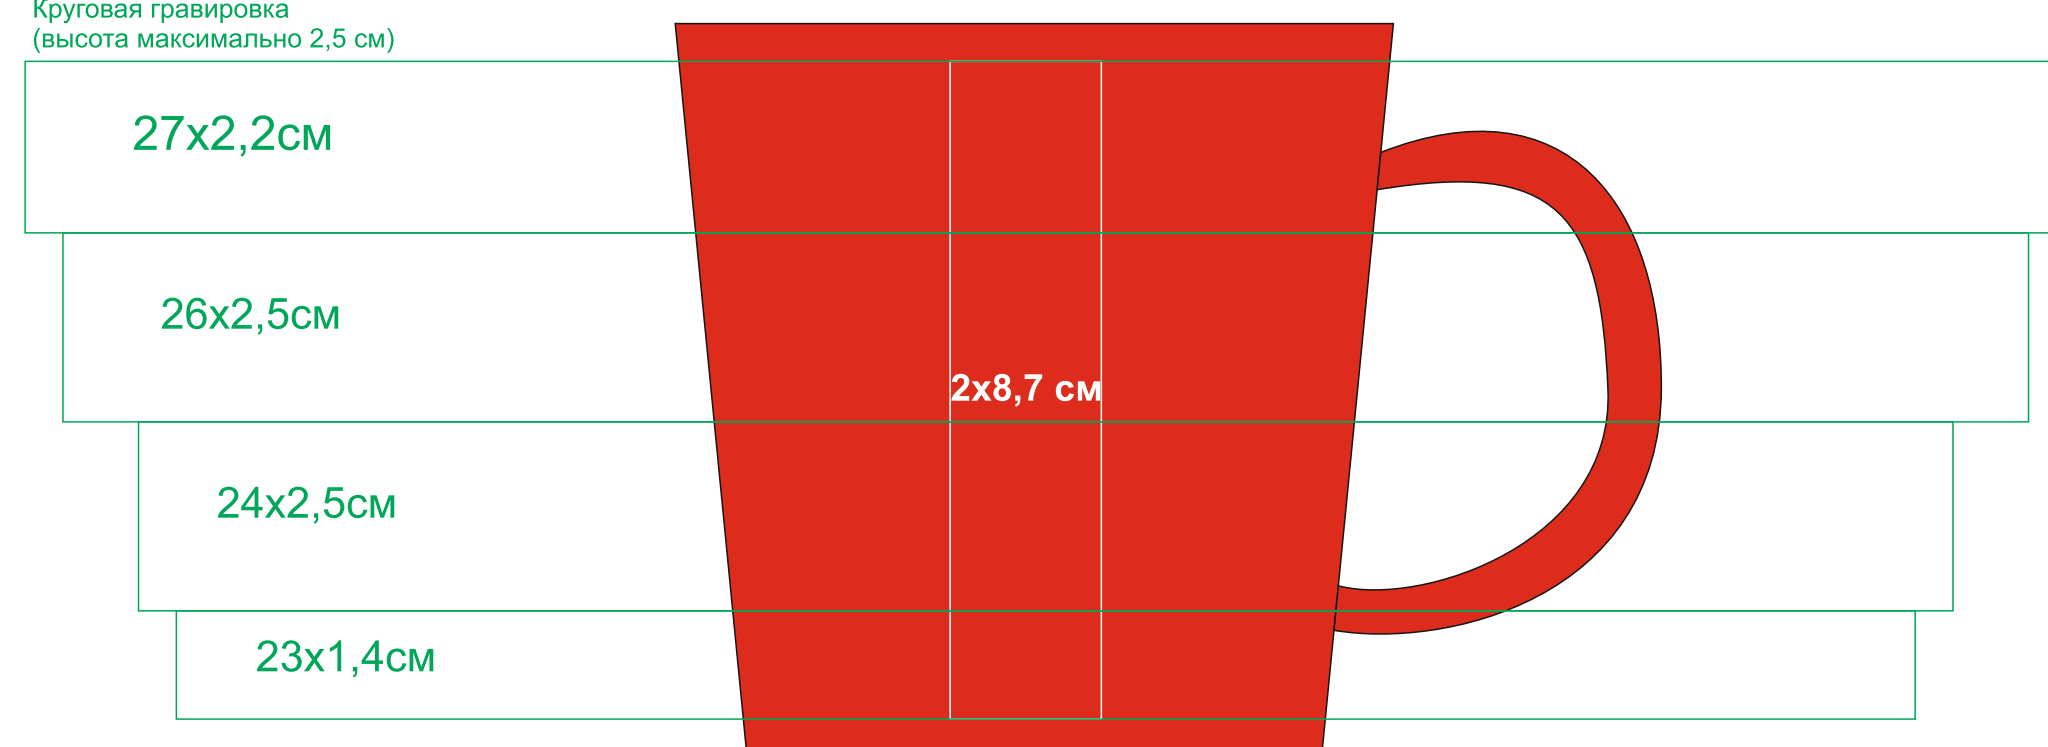

Кружка "Bali" 23502

методы нанесения: гравировка, круговая гравировка

23502/06

Круговая гравировка
(высота максимально 2,5 см)

Круговая гравировка
(высота максимально 2,5 см)

23502/08

Круговая гравировка
(высота максимально 2,5 см)

Круговая гравировка
(высота максимально 2,5 см)

23502/15

Круговая гравировка
(высота максимально 2,5 см)

Круговая гравировка
(высота максимально 2,5 см)

Круговая гравировка
(высота максимально 2,5 см)

23502/24

Круговая гравировка
(высота максимально 2,5 см)

Круговая гравировка
(высота максимально 2,5 см)

Круговая гравировка
(высота максимально 2,5 см)

23502/25

Круговая гравировка
(высота максимально 2,5 см)

Круговая гравировка
(высота максимально 2,5 см)

Круговая гравировка
(высота максимально 2,5 см)