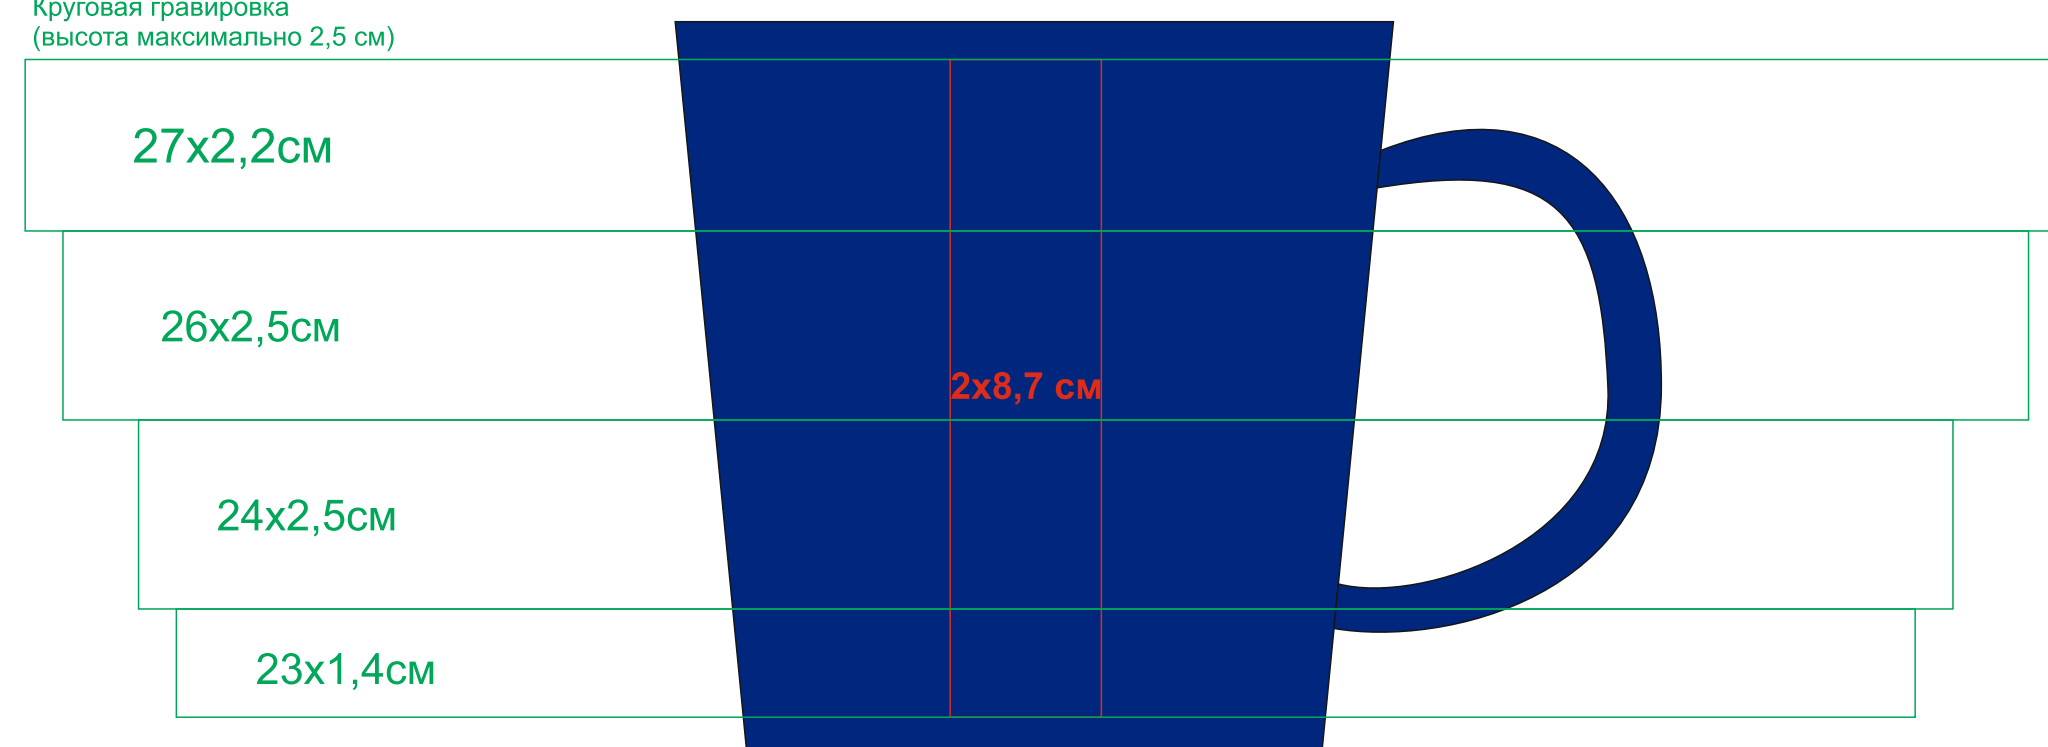

23502/25

Круговая гравировка
(высота максимально 2,5 см)