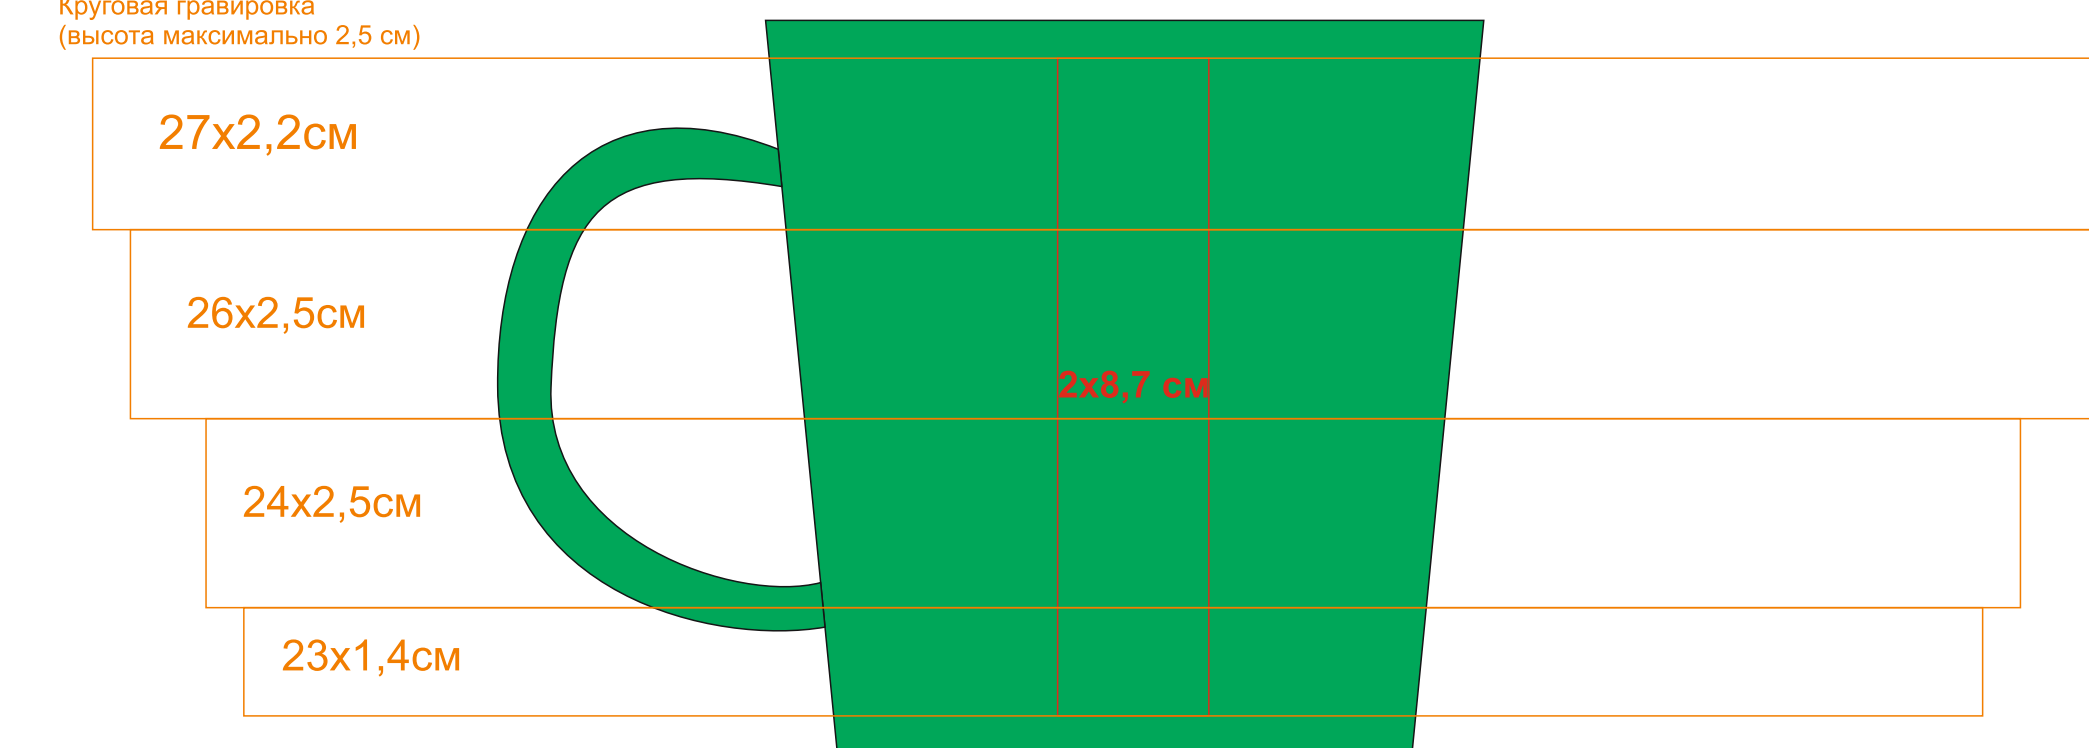

Круговая гравировка
(высота максимально 2,5 см)