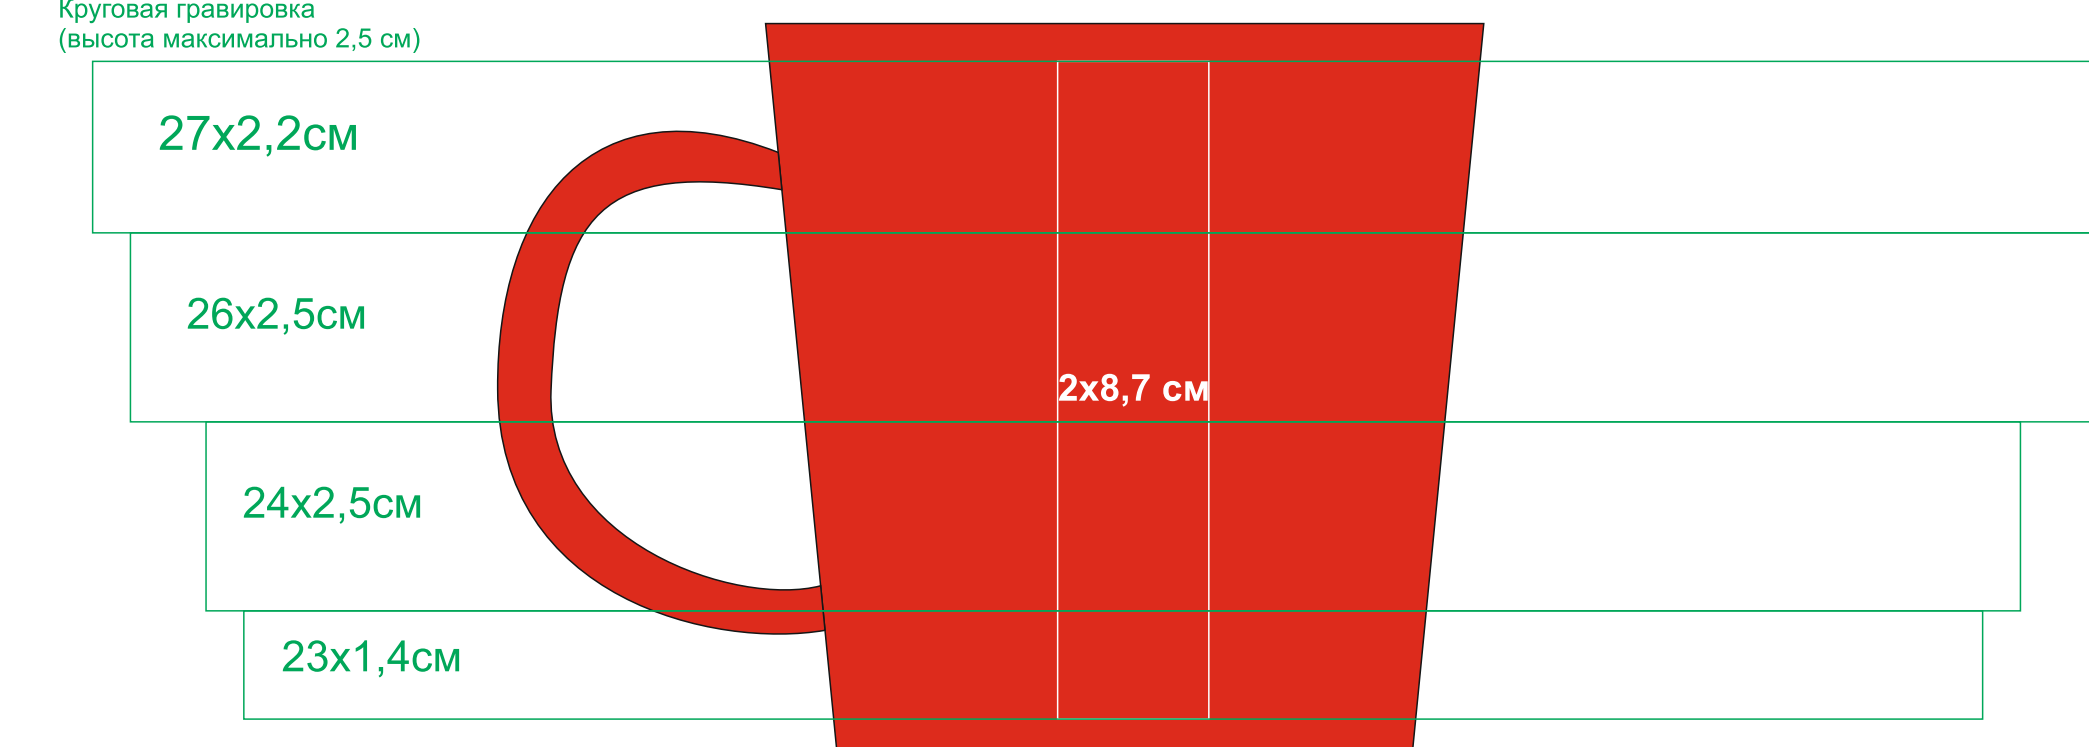

Круговая гравировка
(высота максимально 2,5 см)