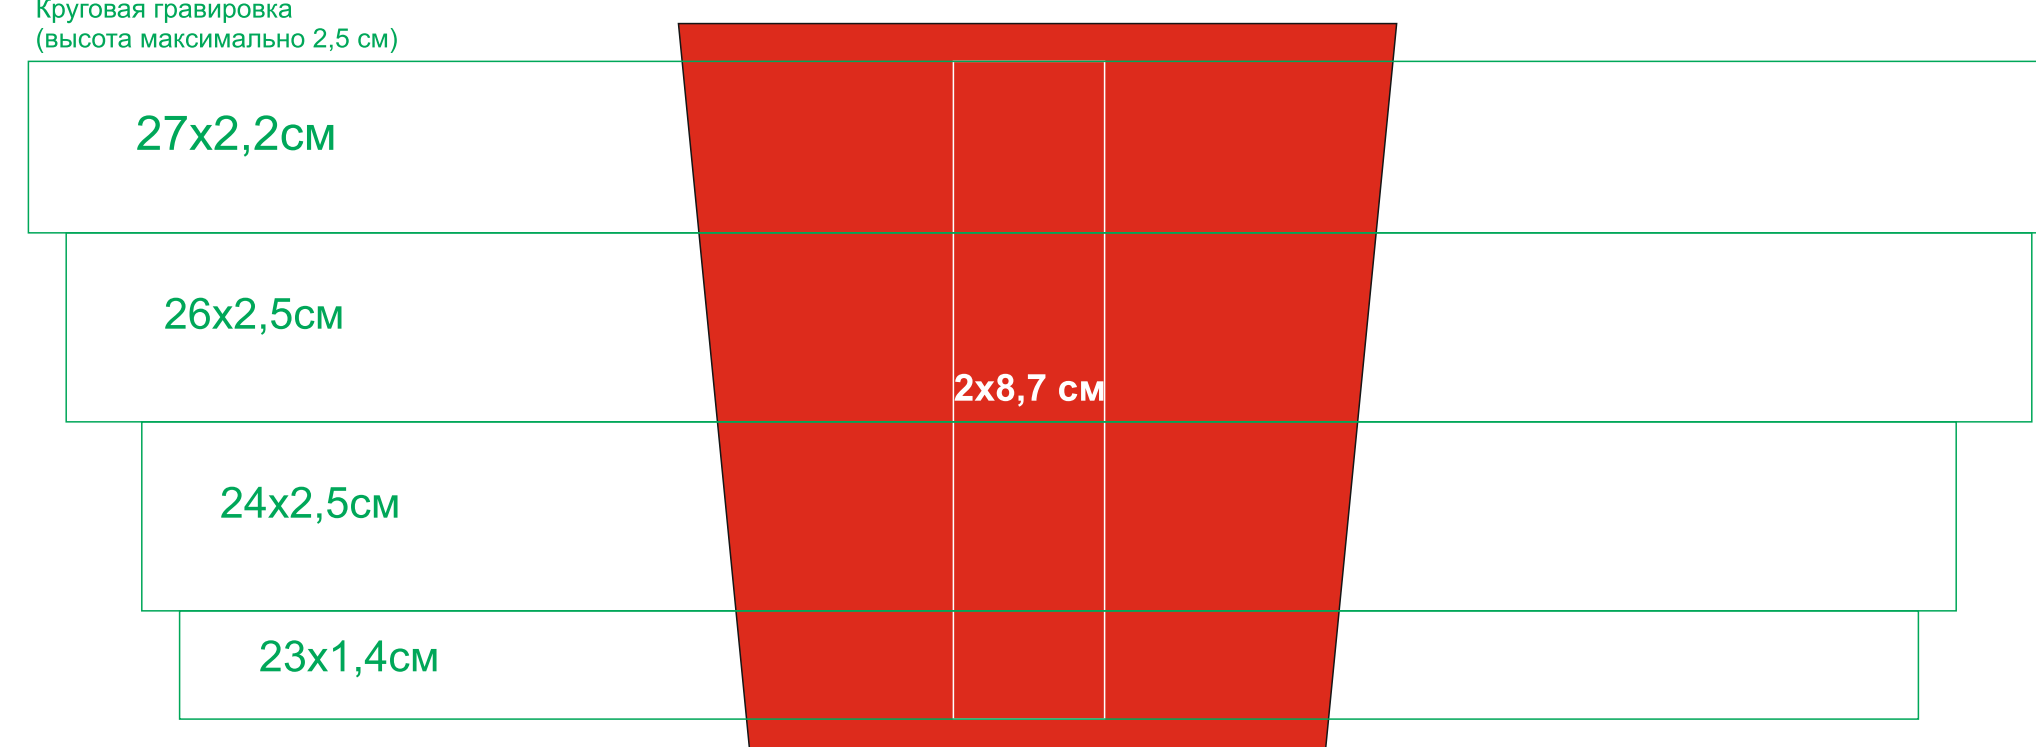

Круговая гравировка
(высота максимально 2,5 см)