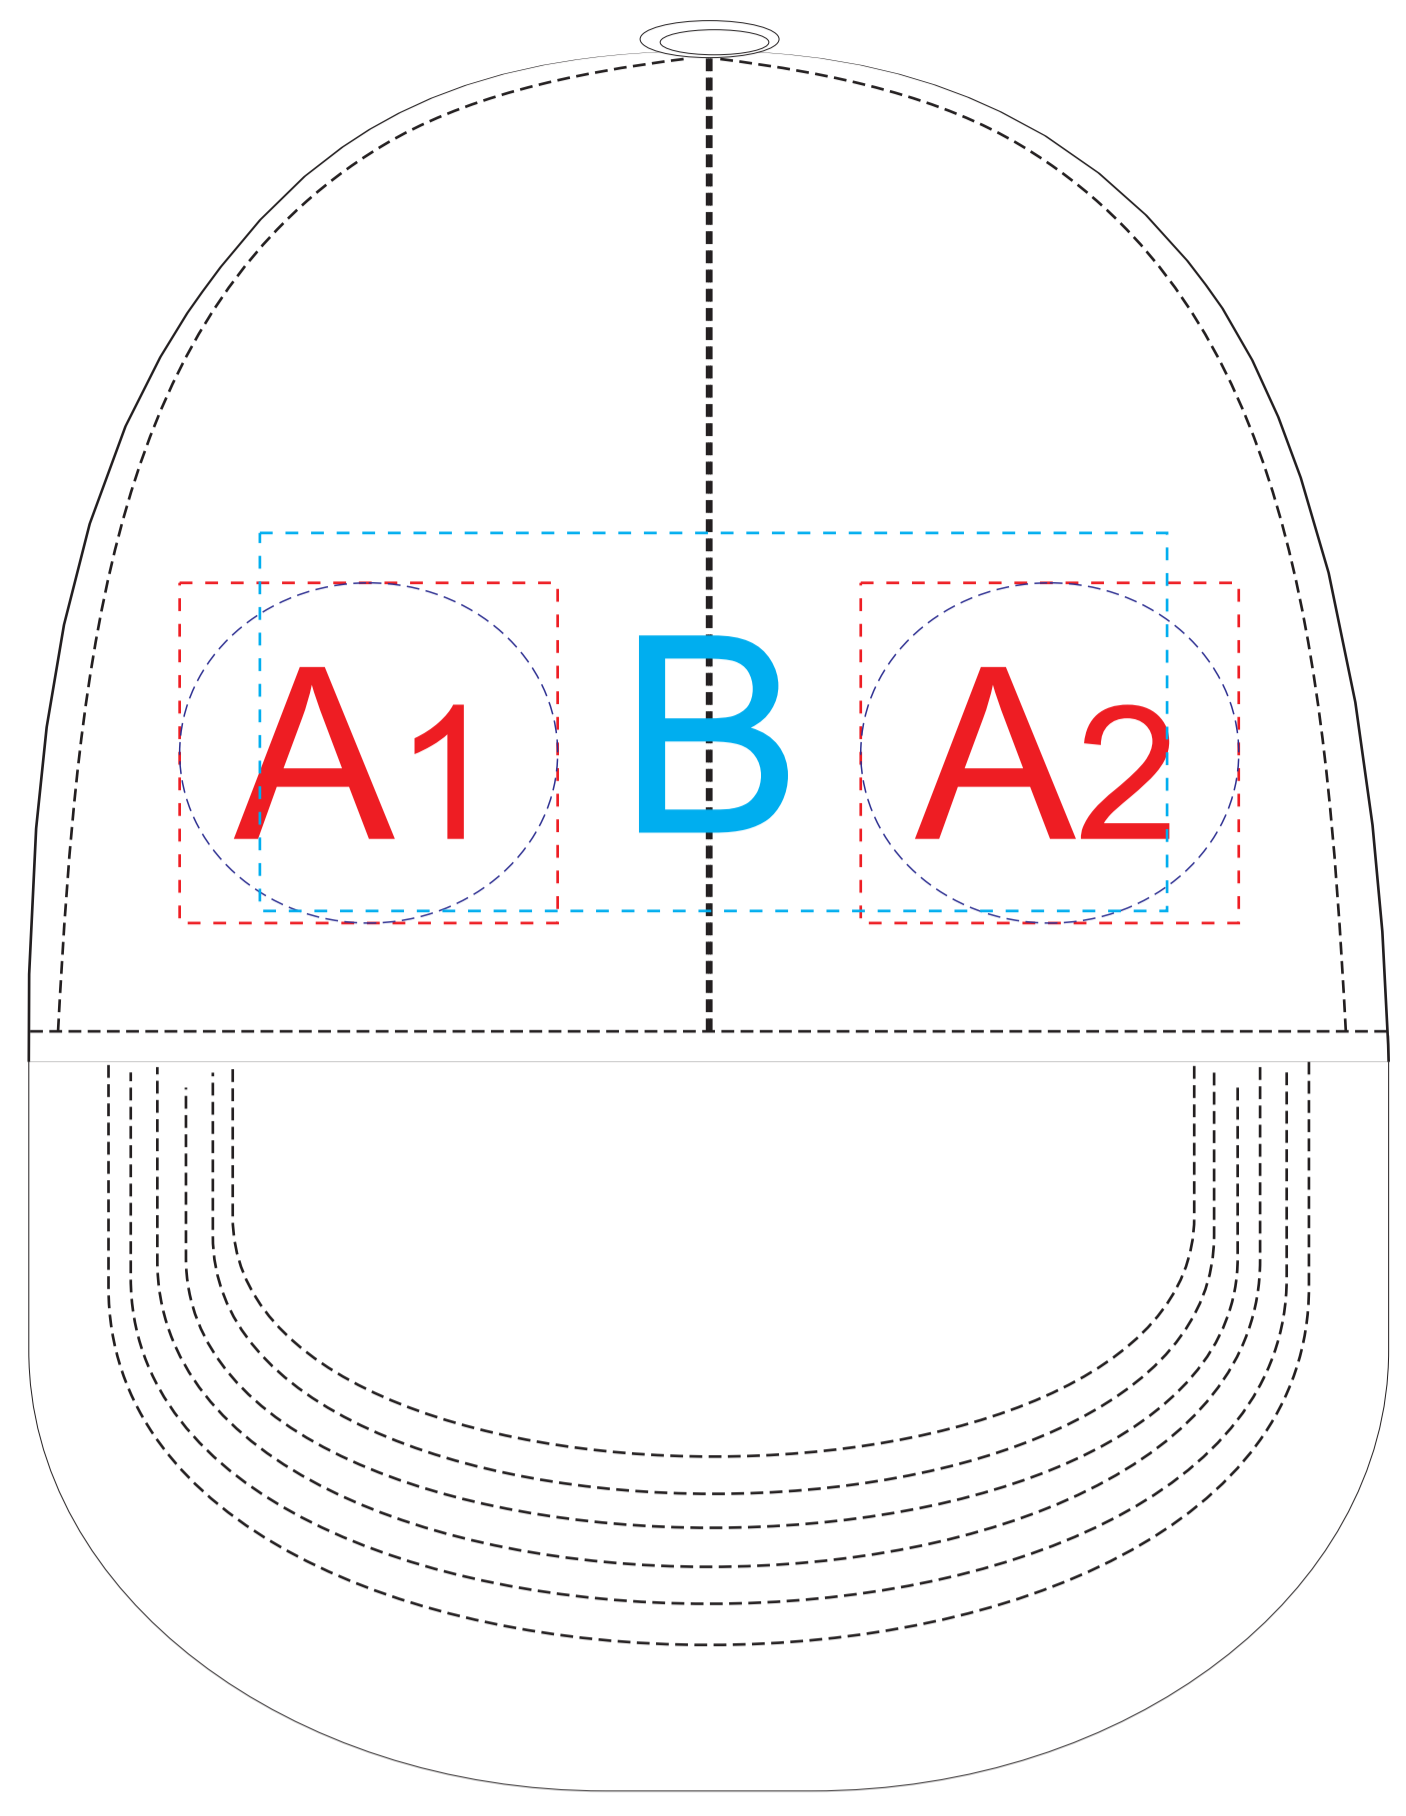

вид спереди

левый бок

правый бок

Внимание! При вышивке рекомендуем избегать попадания тонких элементов дизайна на швы изделия.

A	Вид нанесения	Макс площадь (Ш*В)
	Термотрансфер	50x45мм
	DTF (текстиль)	50x45мм
	Вышивка	50x45мм

B	Вид нанесения	Макс площадь (Ш*В)
	Вышивка	120x45мм

КАСТОМИЗАЦИЯ

A	Вид нанесения	Макс площадь (Ш*В)
	Флекстран	50x45мм