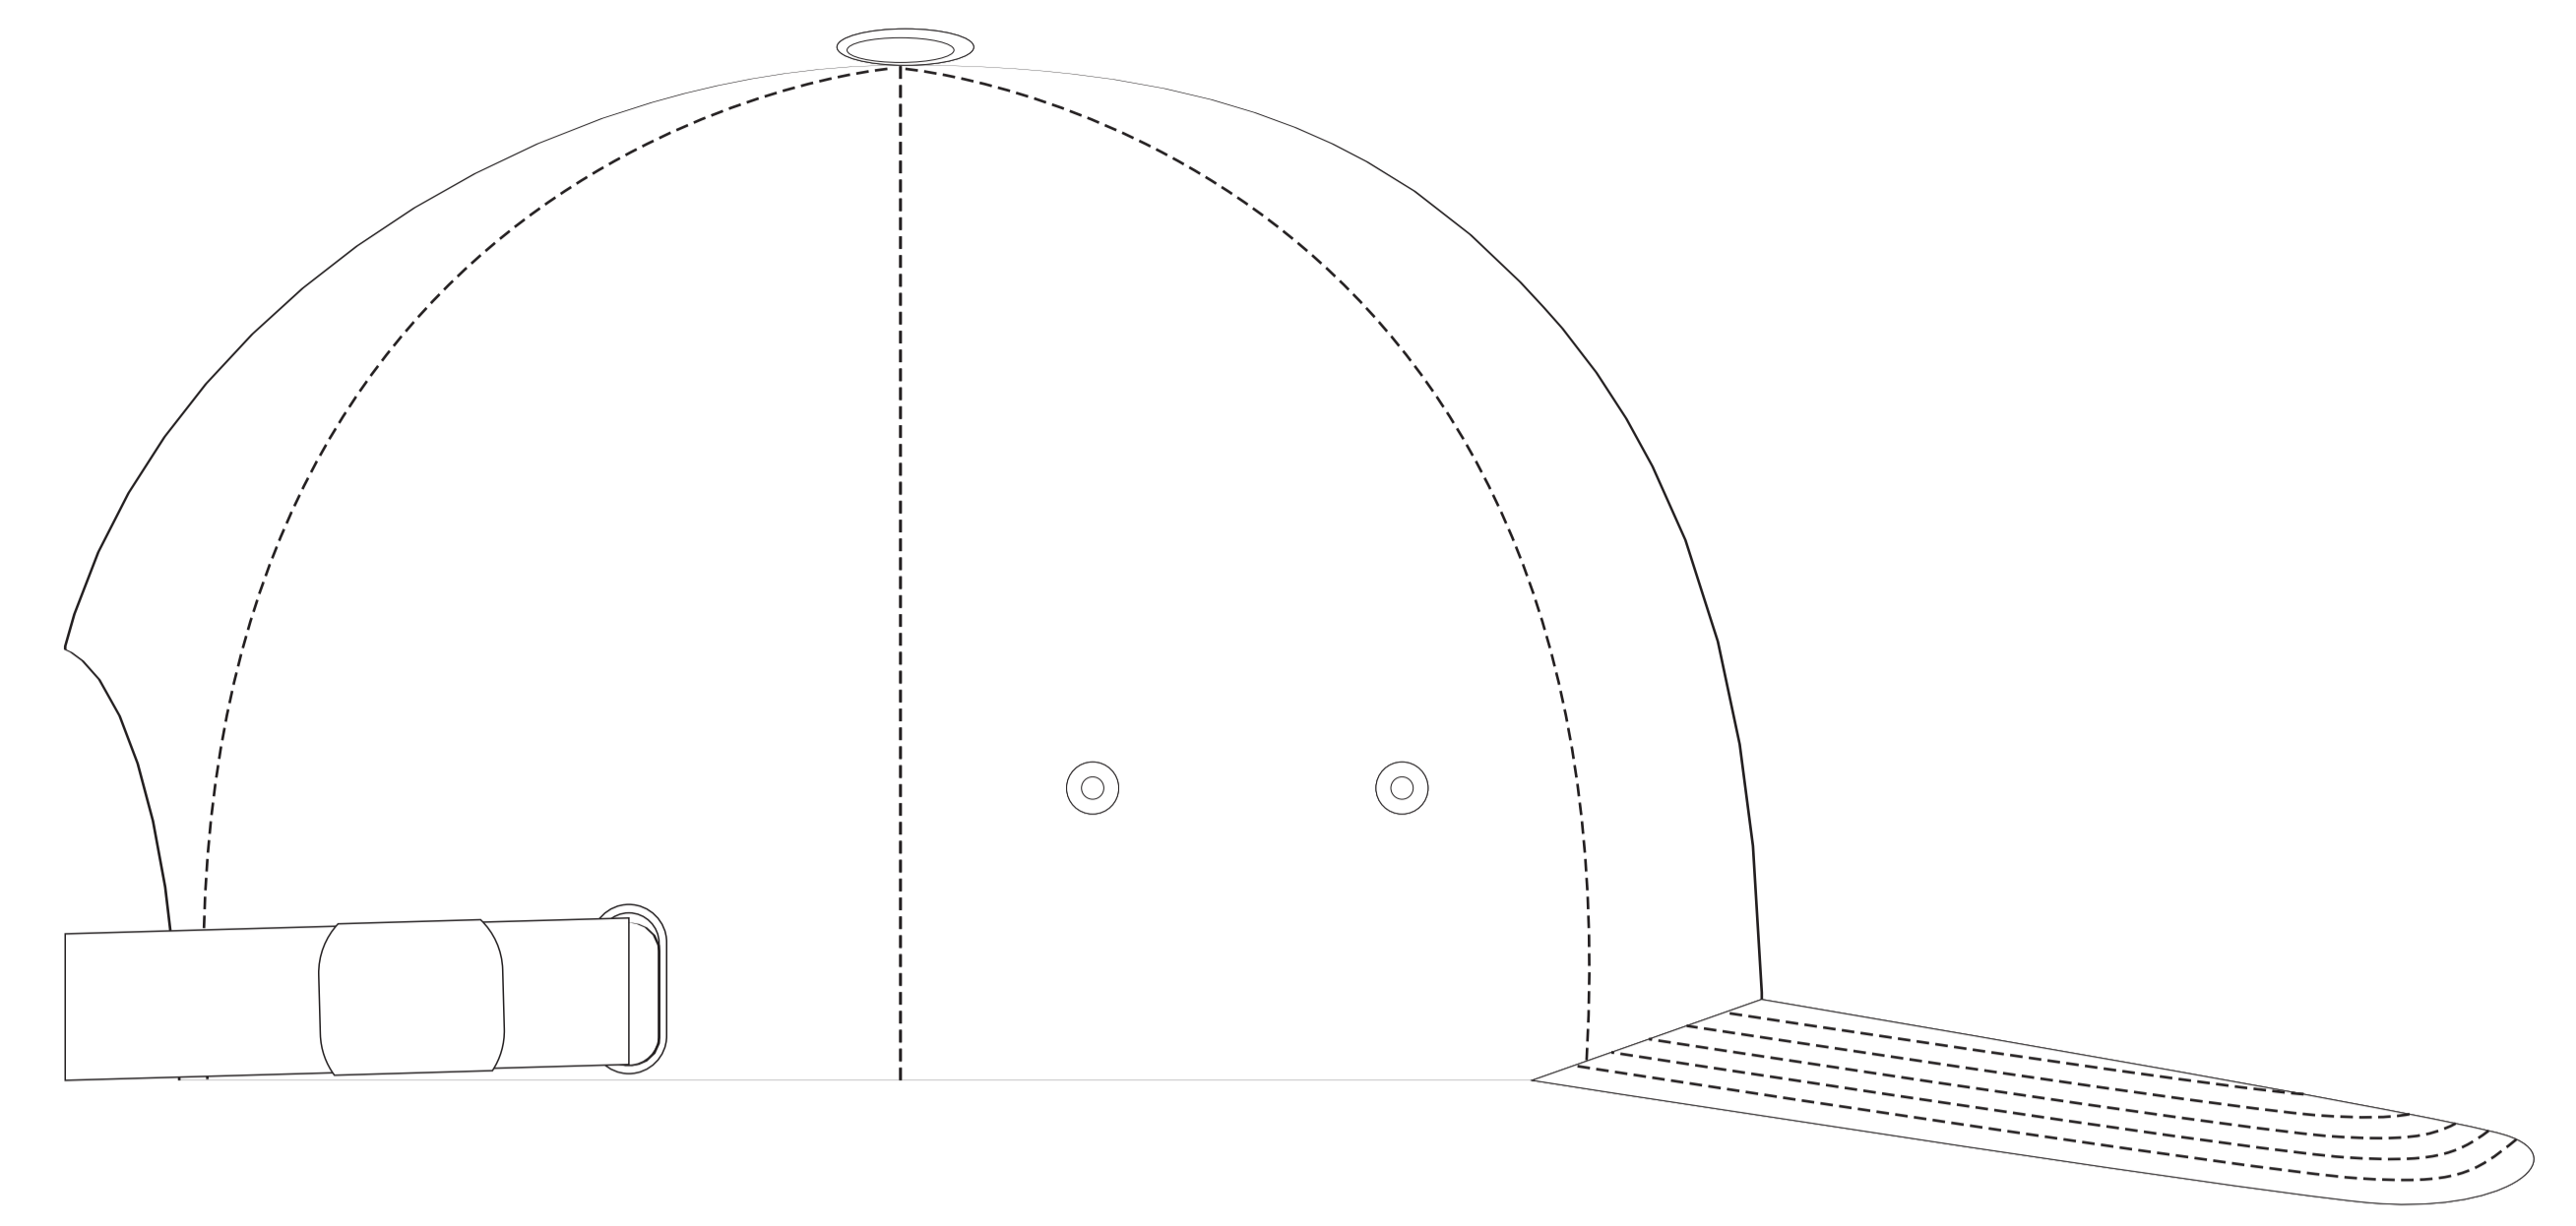

вид спереди

левый бок

правый бок

Внимание! При вышивке рекомендуем избегать попадания тонких элементов дизайна на швы изделия.

A	Вид нанесения	Макс площадь (Ш*В)
	Термотрансфер	50x45мм
	DTF (текстиль)	50x45мм
	Вышивка	50x45мм

B	Вид нанесения	Макс площадь (Ш*В)
	Вышивка	120x45мм

КАСТОМИЗАЦИЯ

A	Вид нанесения	Макс площадь (Ш*В)
	Флекстран	50x45мм