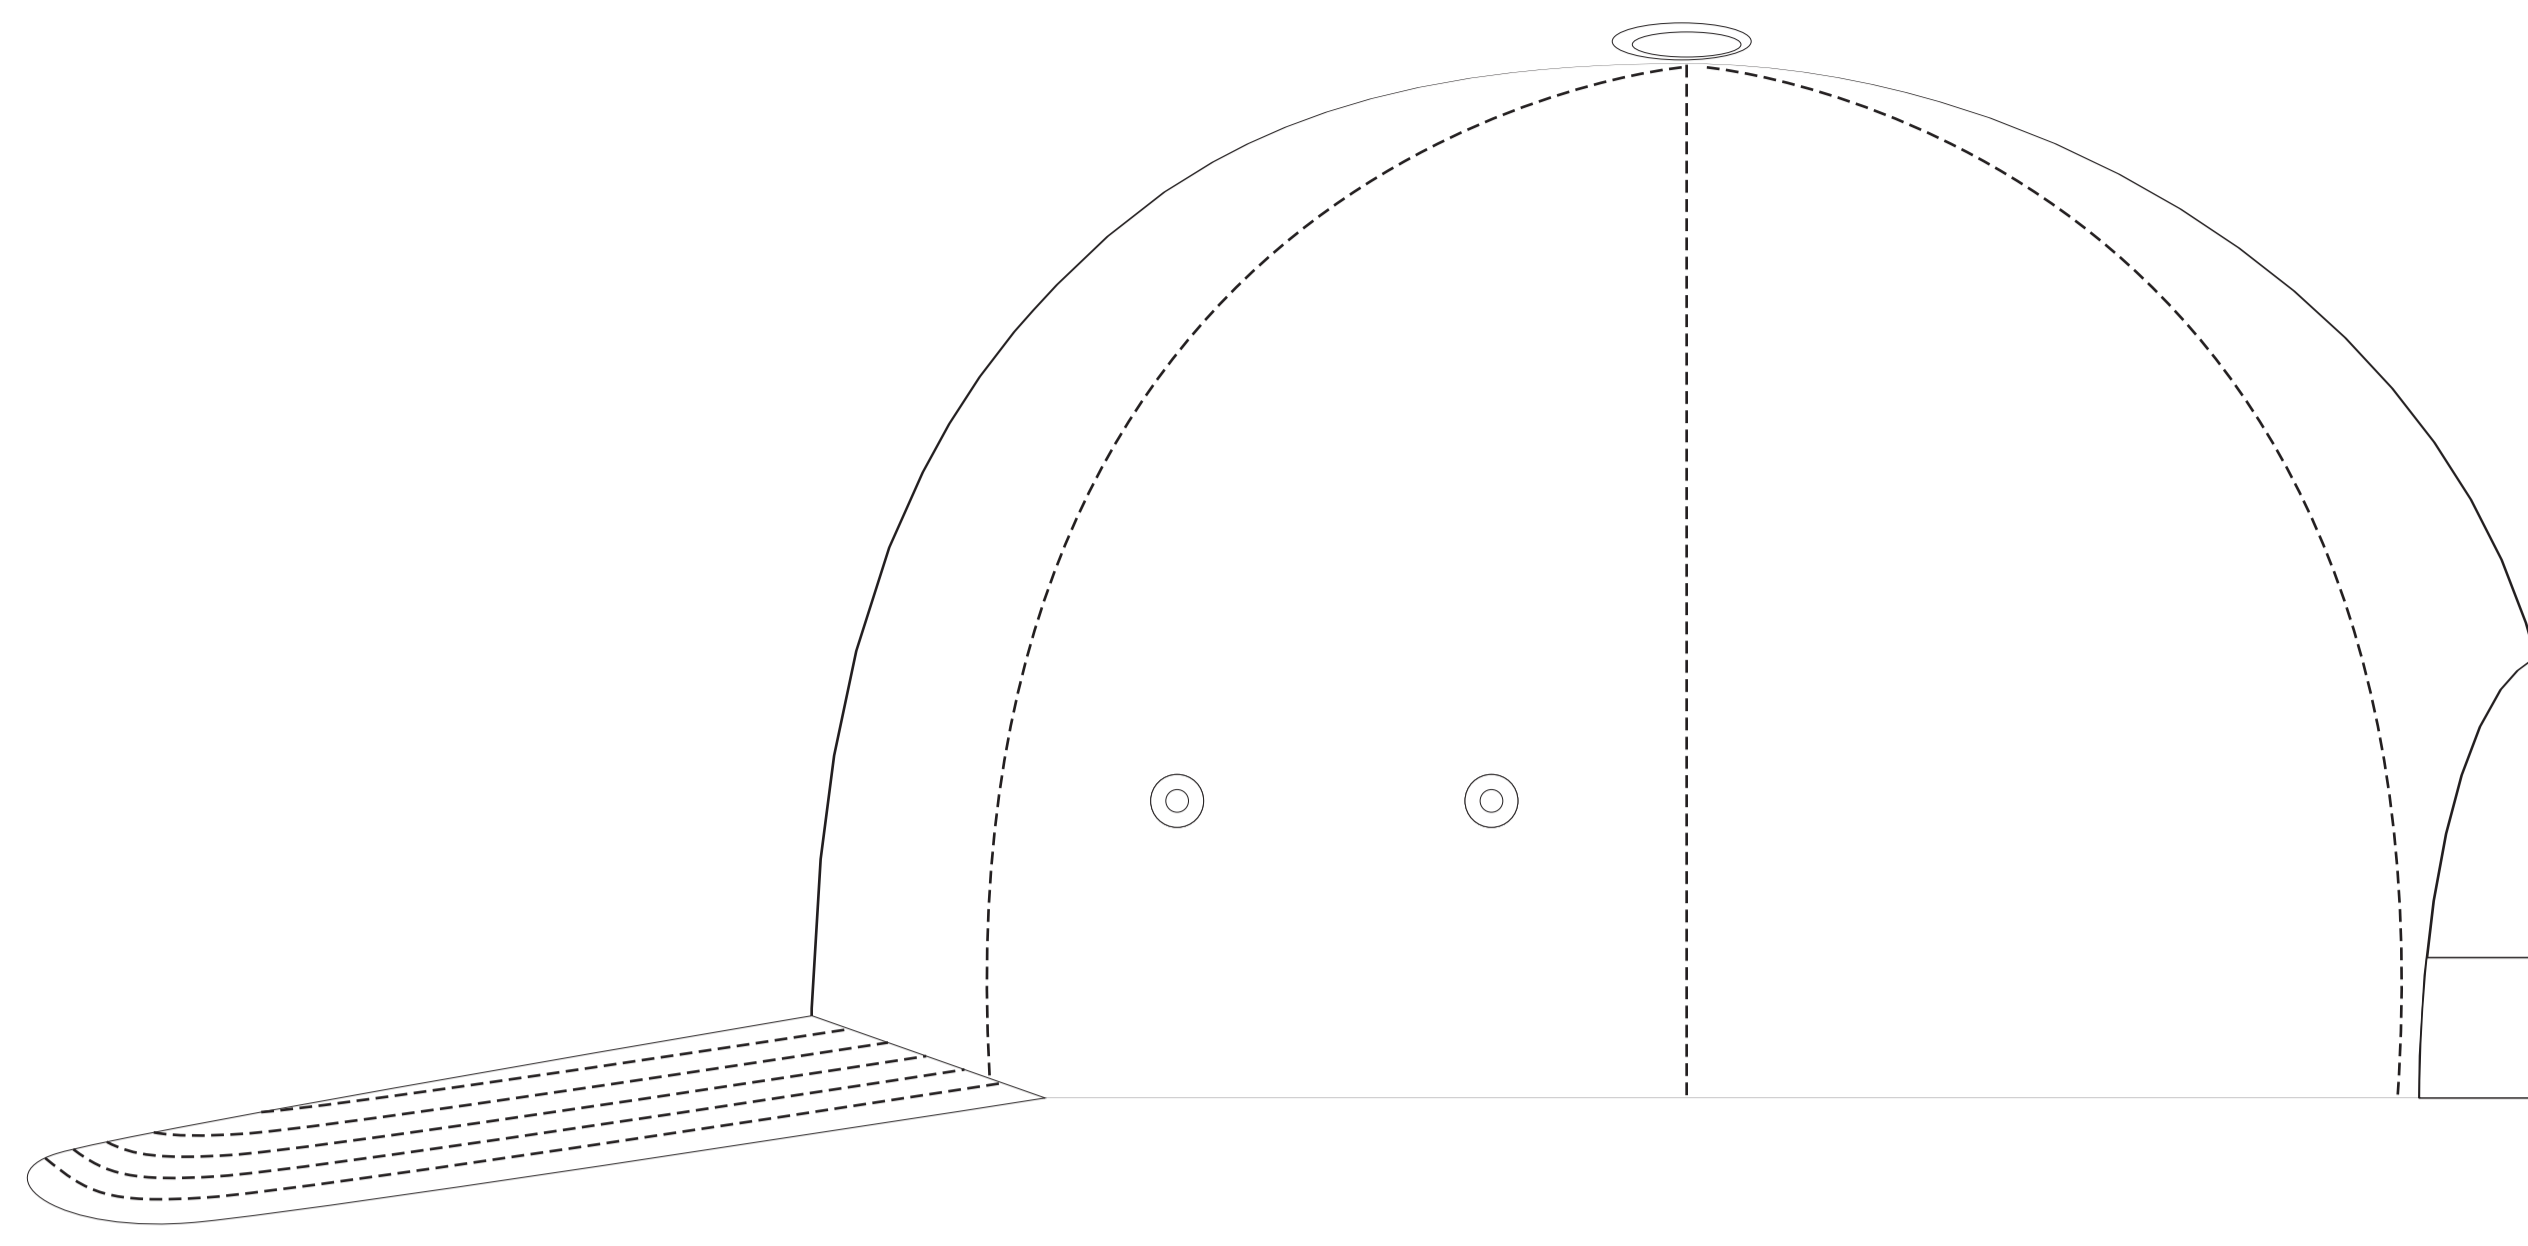

вид спереди

левый бок

правый бок

Внимание! При вышивке рекомендуем избегать попадания тонких элементов дизайна на швы изделия.

A	Вид нанесения	Макс площадь (Ш*В)
	Термотрансфер	50x45мм
	DTF (текстиль)	50x45мм
	Вышивка	50x45мм

B	Вид нанесения	Макс площадь (Ш*В)
	Вышивка	120x45мм

КАСТОМИЗАЦИЯ

A	Вид нанесения	Макс площадь (Ш*В)
	Флекстран	50x45мм