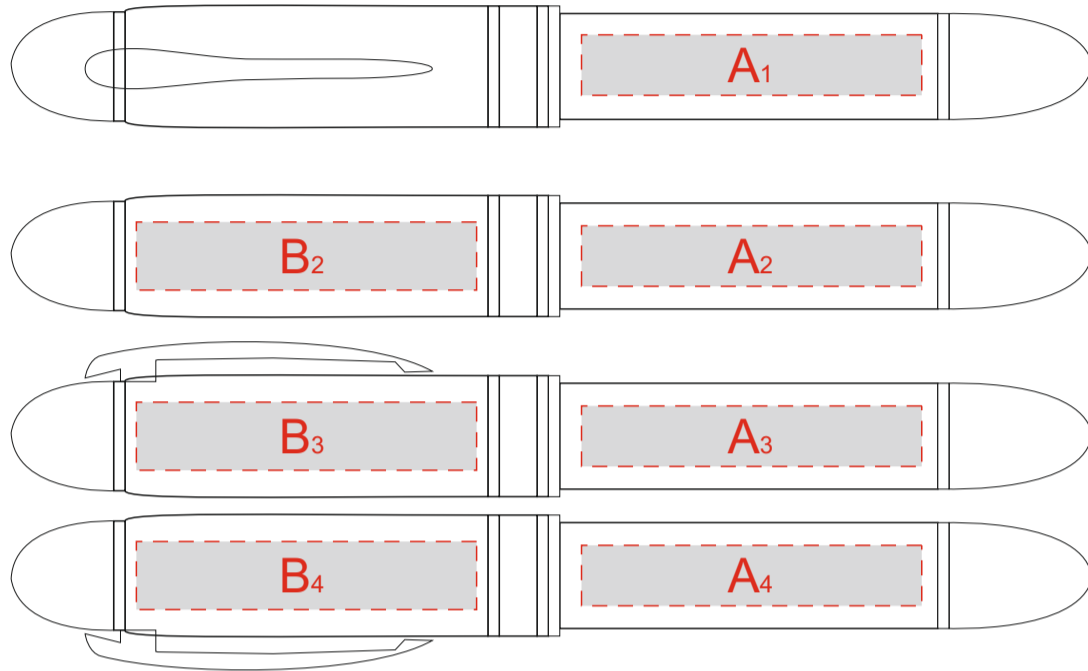

Арт. 6570

Внимание!

Цвет гравировки (золото\серебро) может отличаться в зависимости от партии изделия и конкретной модели изделия, просьба уточнять цвет через сигнальный образец!

Внимание!

Для серебристой и белой моделей рекомендуем выбирать гравировку с чернением!

| А | Вид нанесения | Макс площадь (Ш*В) |
|---|---------------|--------------------|
| | Гравировка | 45x8мм |
| | Тампопечать | 45x6мм |

| В | Вид нанесения | Макс площадь (Ш*В) |
|---|---------------|--------------------|
| | Гравировка | 45x9мм |
| | Тампопечать | 45x6мм |