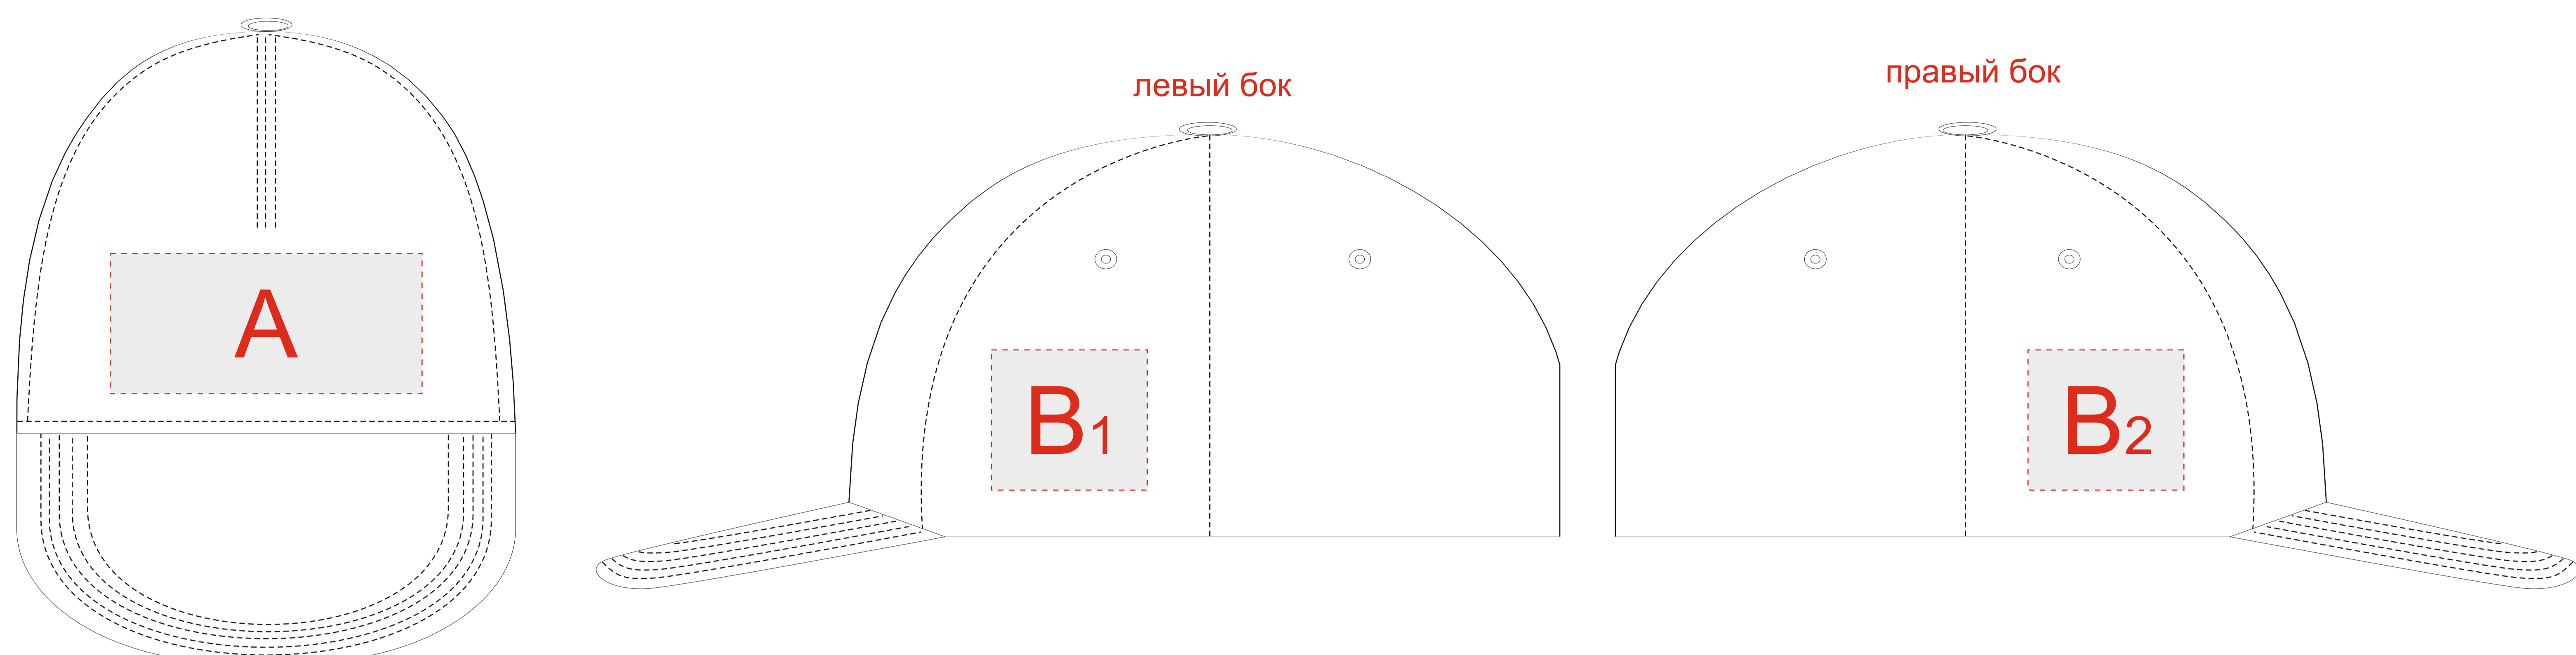

Арт. 323853

A	Вид нанесения	Макс площадь (Ш*В)
	Термотрансфер	100x45мм
	Вышивка	100x45мм
	DTF (текстиль)	100x45мм

B	Вид нанесения	Макс площадь (Ш*В)
	Термотрансфер	50x45мм
	Вышивка	50x45мм
	DTF (текстиль)	50x45мм

КАСТОМИЗАЦИЯ

A	Вид нанесения	Макс площадь (Ш*В)
	Флекстран	100x45мм
	ПАТЧ 3D	50x50мм

B	Вид нанесения	Макс площадь (Ш*В)
	Флекстран	50x45мм
	ПАТЧ 3D	50x45мм