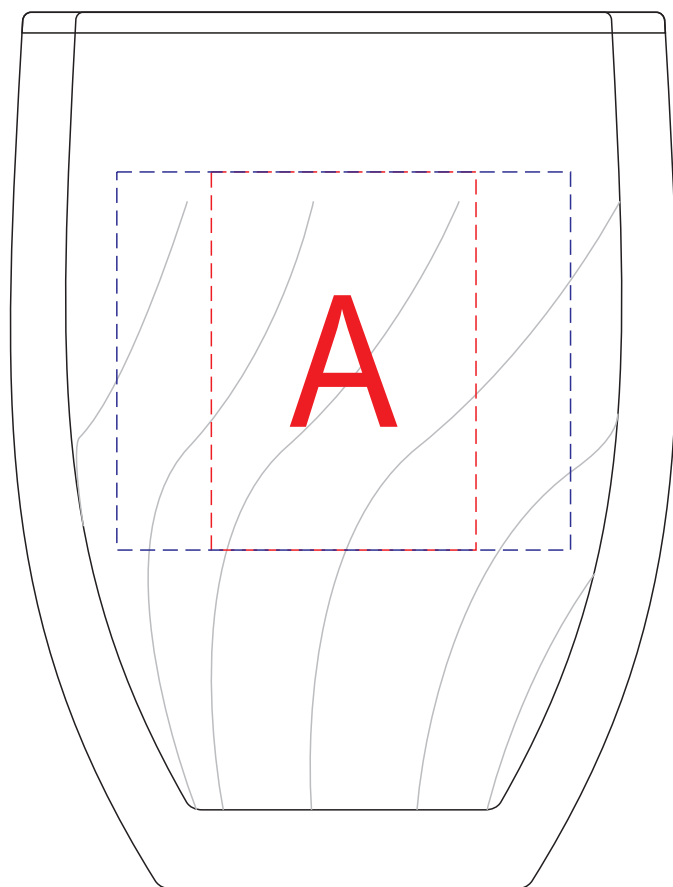

Арт. 828150

	Вид нанесения	Макс площадь (Ш*В)
A	Тампопечать	35x40мм
	Деколь (холодная)	60x50мм
	УФ DTF	60x50мм