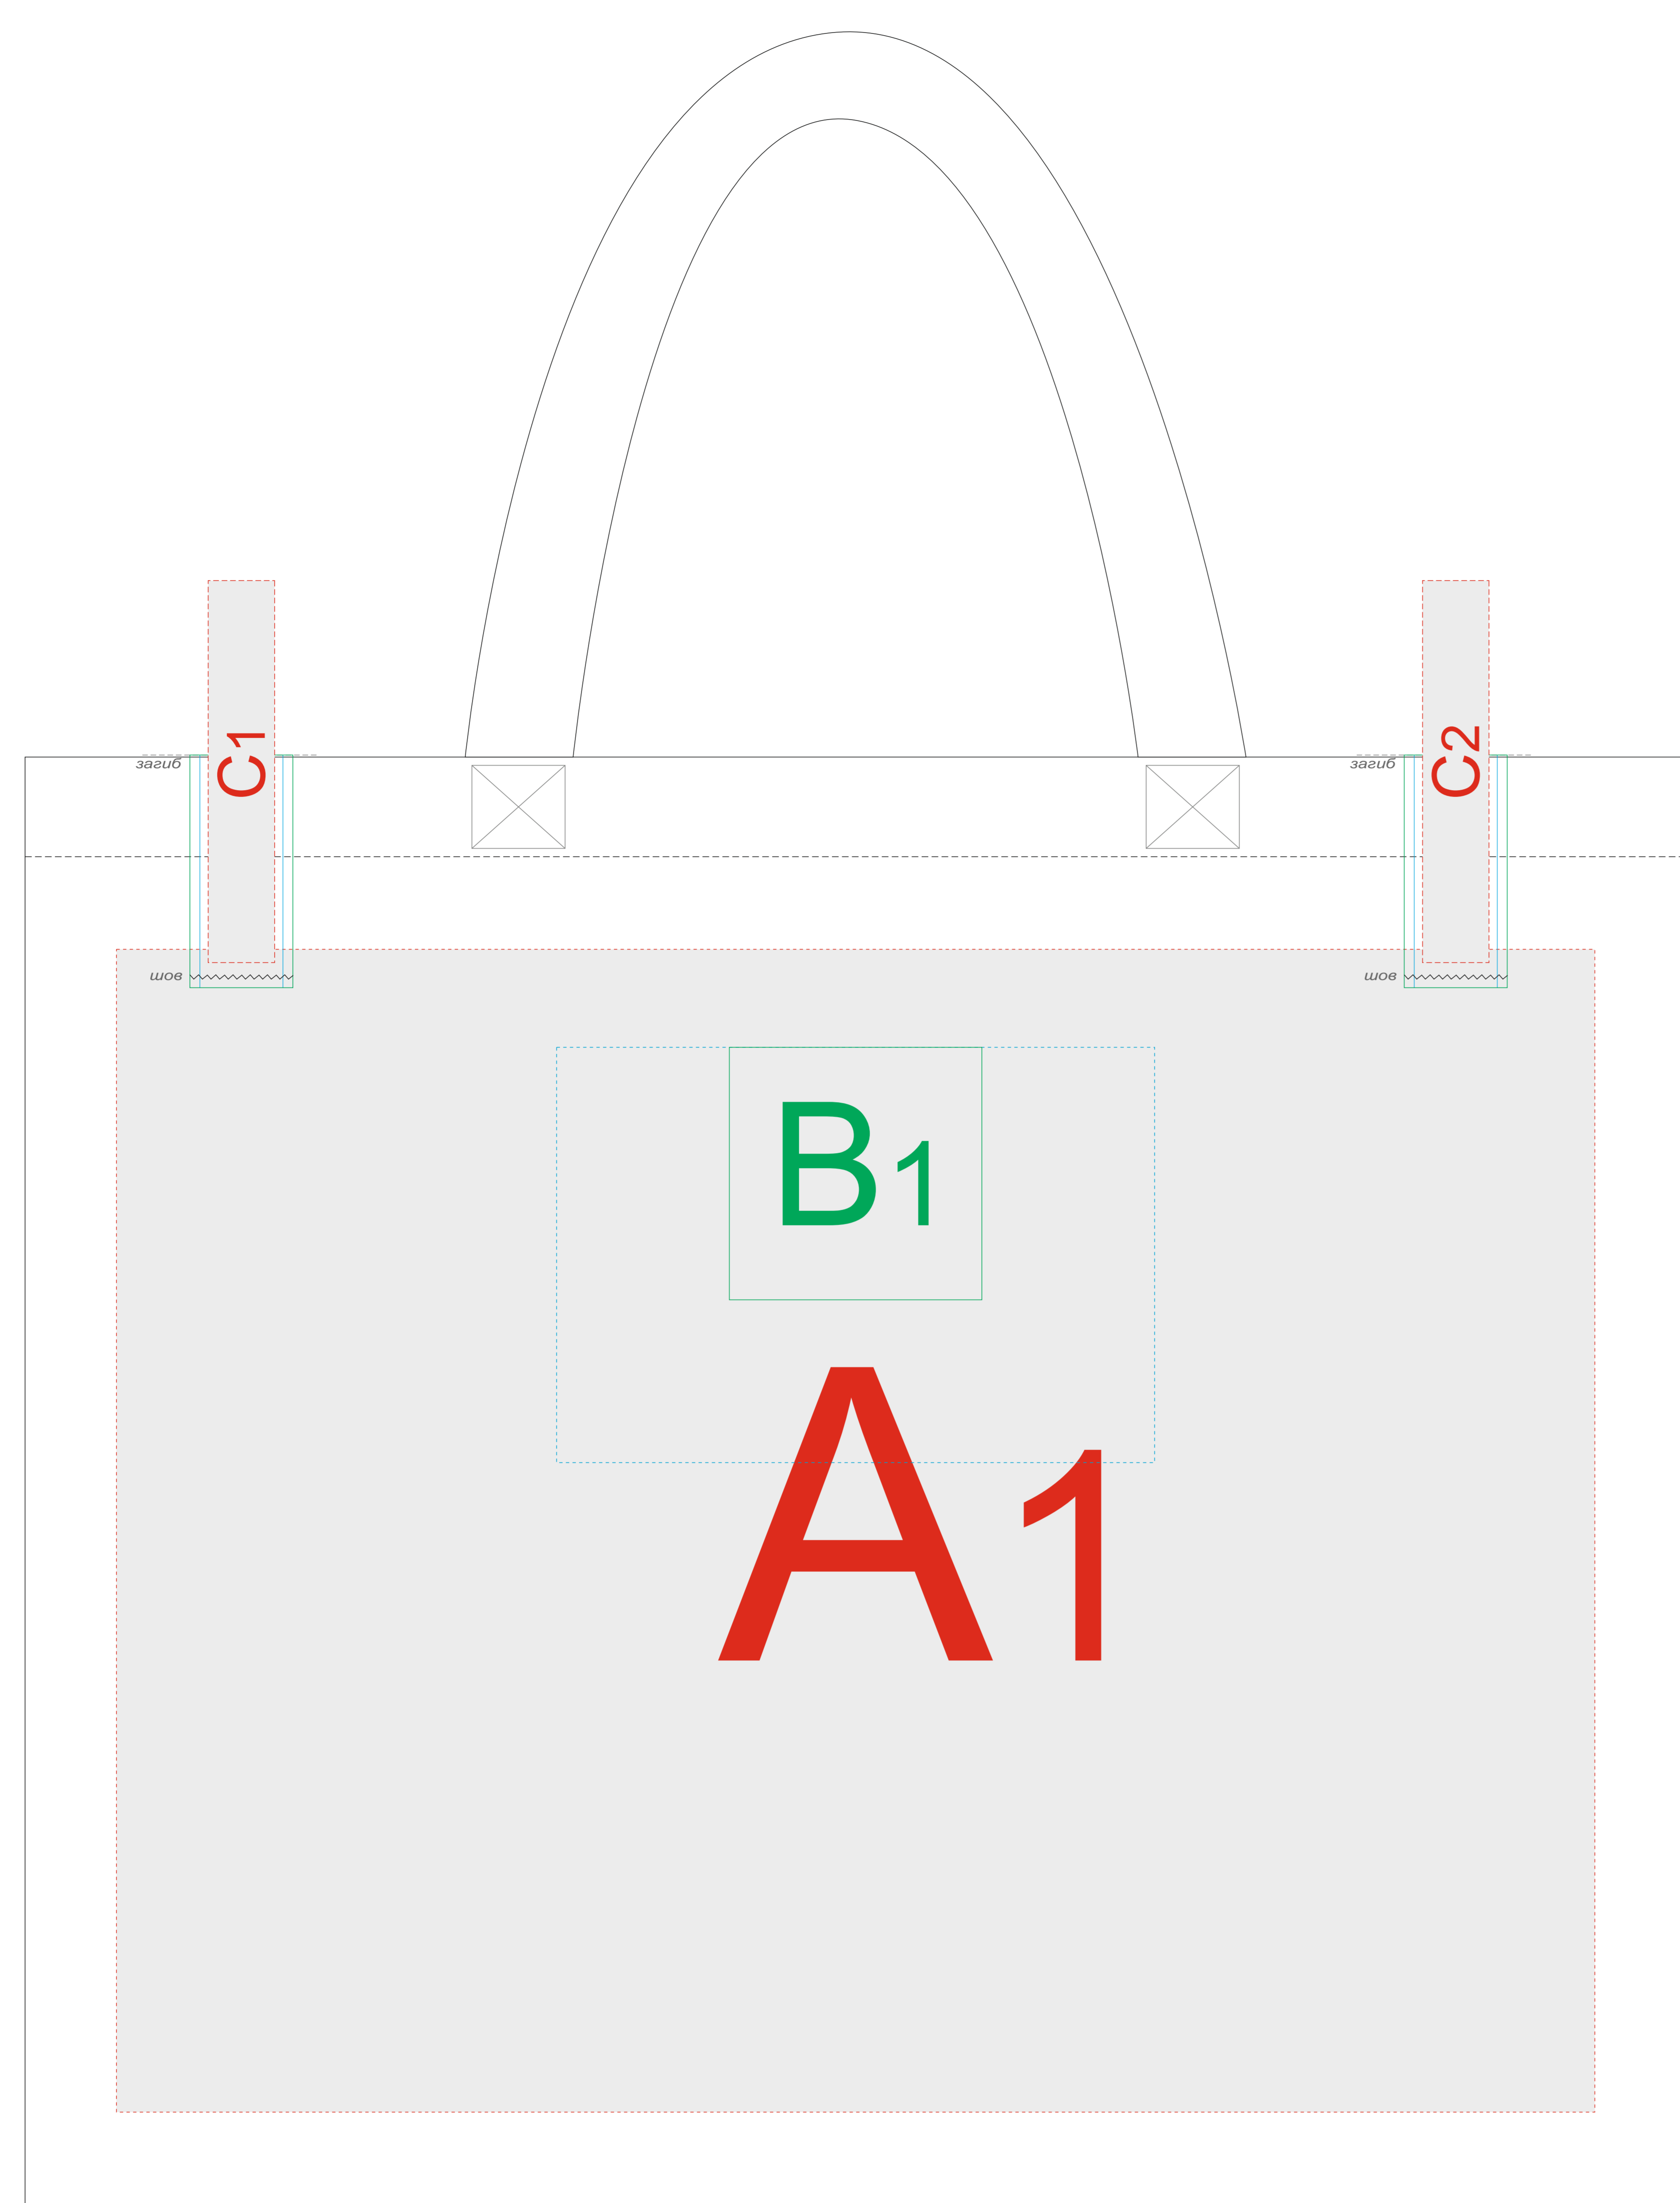

Арт. 84244

сторона 1

сторона 2

Внимание! Трафаретная печать на цветных изделиях возможна только белым, черным, серебром и золотом.
 На белом и натуральном цвете возможна печать в любой один цвет.
 В связи с крупным плетением ткани, рекомендуемая минимальная толщина линии 1мм.

A	Вид нанесения	Макс площадь (Ш*В)
	Термотрансфер 4+0	300x300мм
	DTF (текстиль)	445x345мм
	Трафаретная печать (1+0)	360x300мм
	Вышивка	250x230мм
	Шеврон	250x230мм
	ПАТЧ 3D	75x75мм

B	Вид нанесения	Макс площадь (Ш*В)
	Патч	76x76мм

C	Вид нанесения	Макс площадь (Ш*В)
	Brand tape (для текста и логотипов)	115x20мм
	Brand tape (фоновая запечатка)	150x31мм

масштаб 1:2