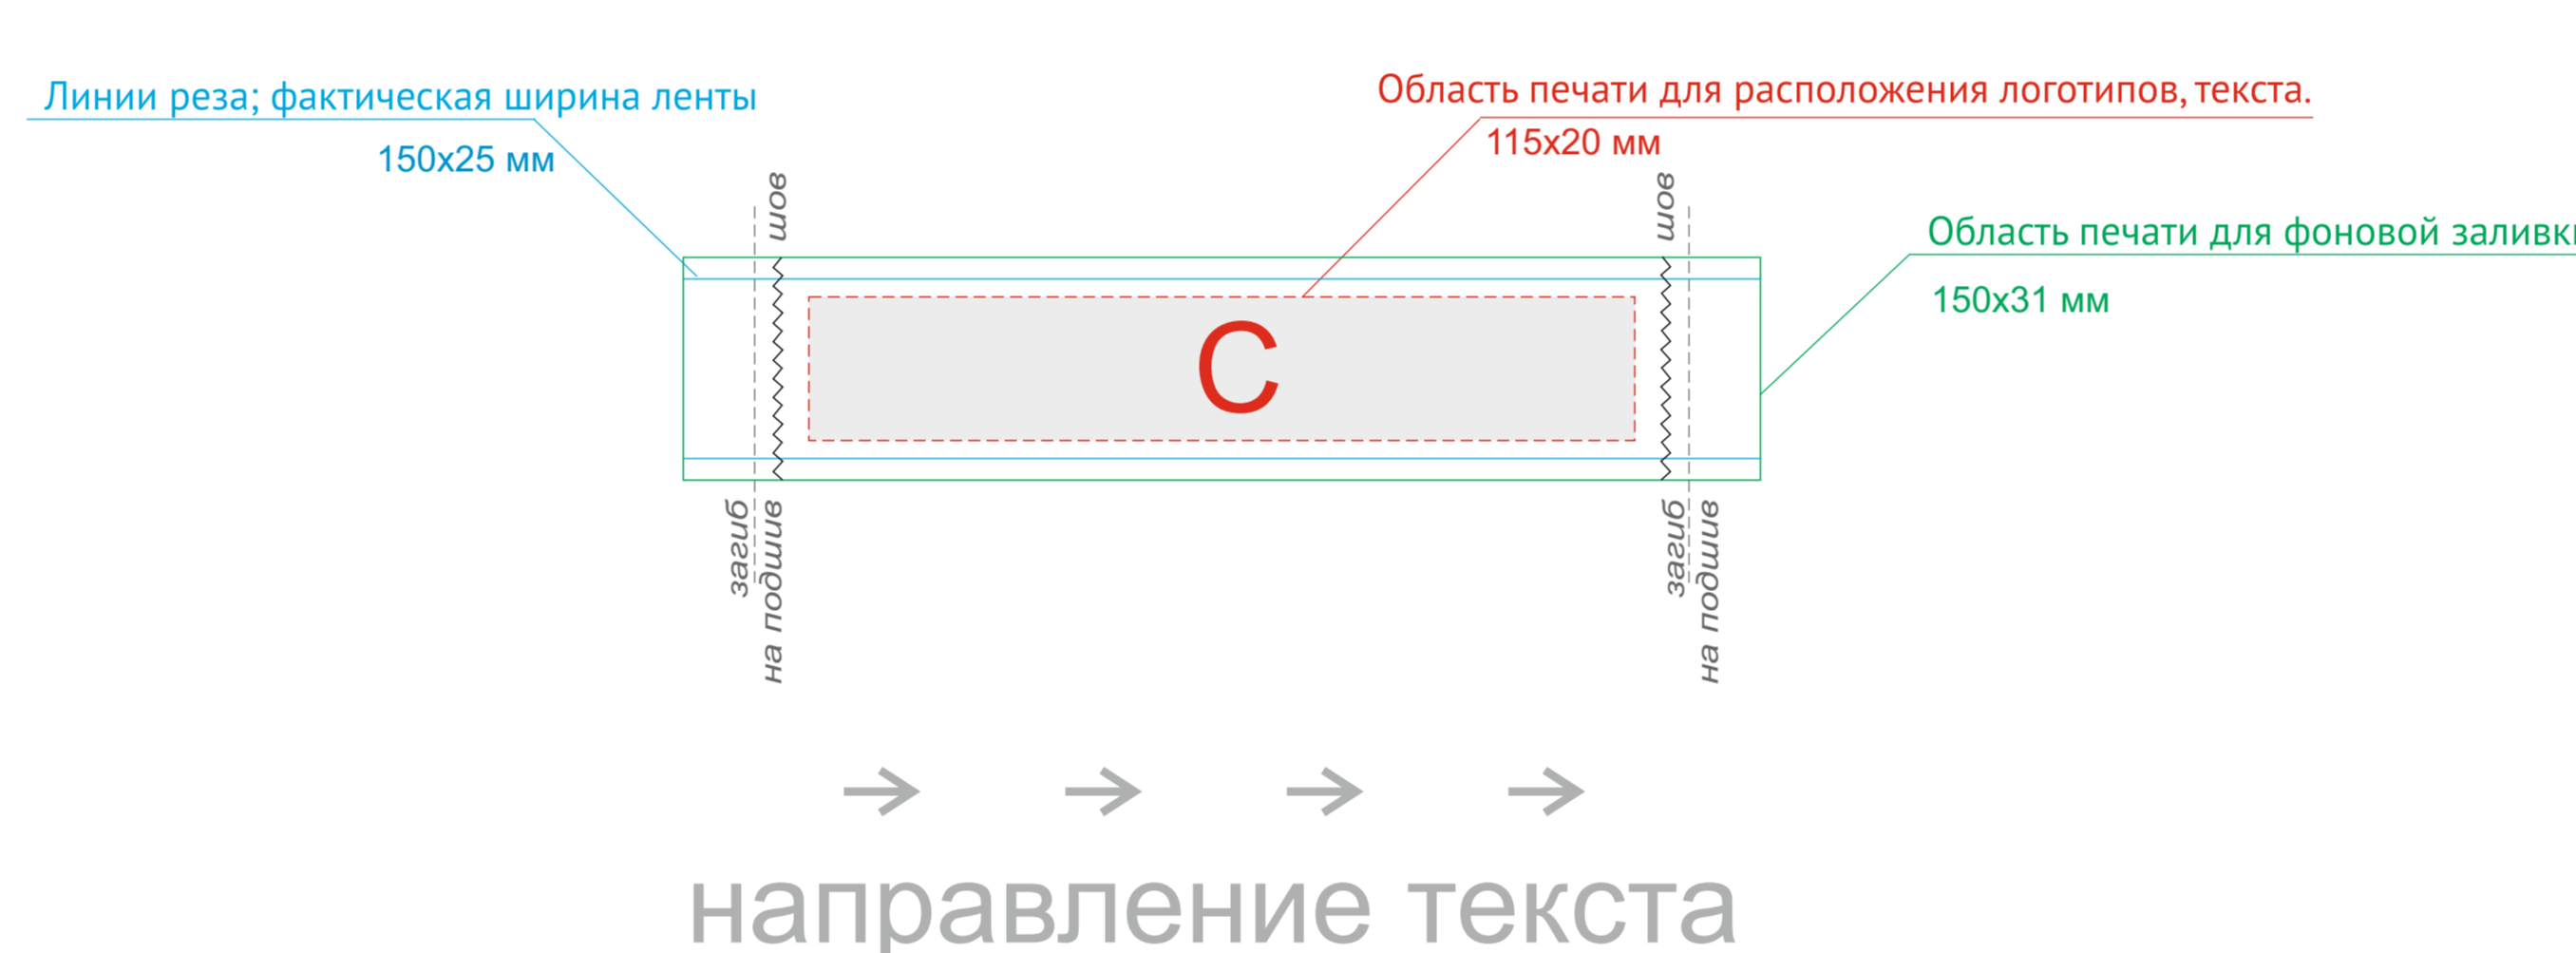

Арт. 84244

сторона 1

сторона 2

Внимание! Трафаретная печать на цветных изделиях возможна только белым, черным, серебром и золотом.
 На белом и натуральном цвете возможна печать в любой один цвет.
 В связи с крупным плетением ткани, рекомендуемая минимальная толщина линии 1мм.

A	Вид нанесения	Макс площадь (Ш*В)
	Термотрансфер 4+0	300x300мм
	DTF (текстиль)	445x345мм
	Трафаретная печать (1+0)	360x300мм
	Вышивка	250x230мм
	Шеврон	250x230мм
	ПАТЧ 3D	75x75мм

B	Вид нанесения	Макс площадь (Ш*В)
	Патч	76x76мм

C	Вид нанесения	Макс площадь (Ш*В)
	Brand tape (для текста и логотипов)	115x20мм
	Brand tape (фоновая запечатка)	150x31мм

масштаб 1:2