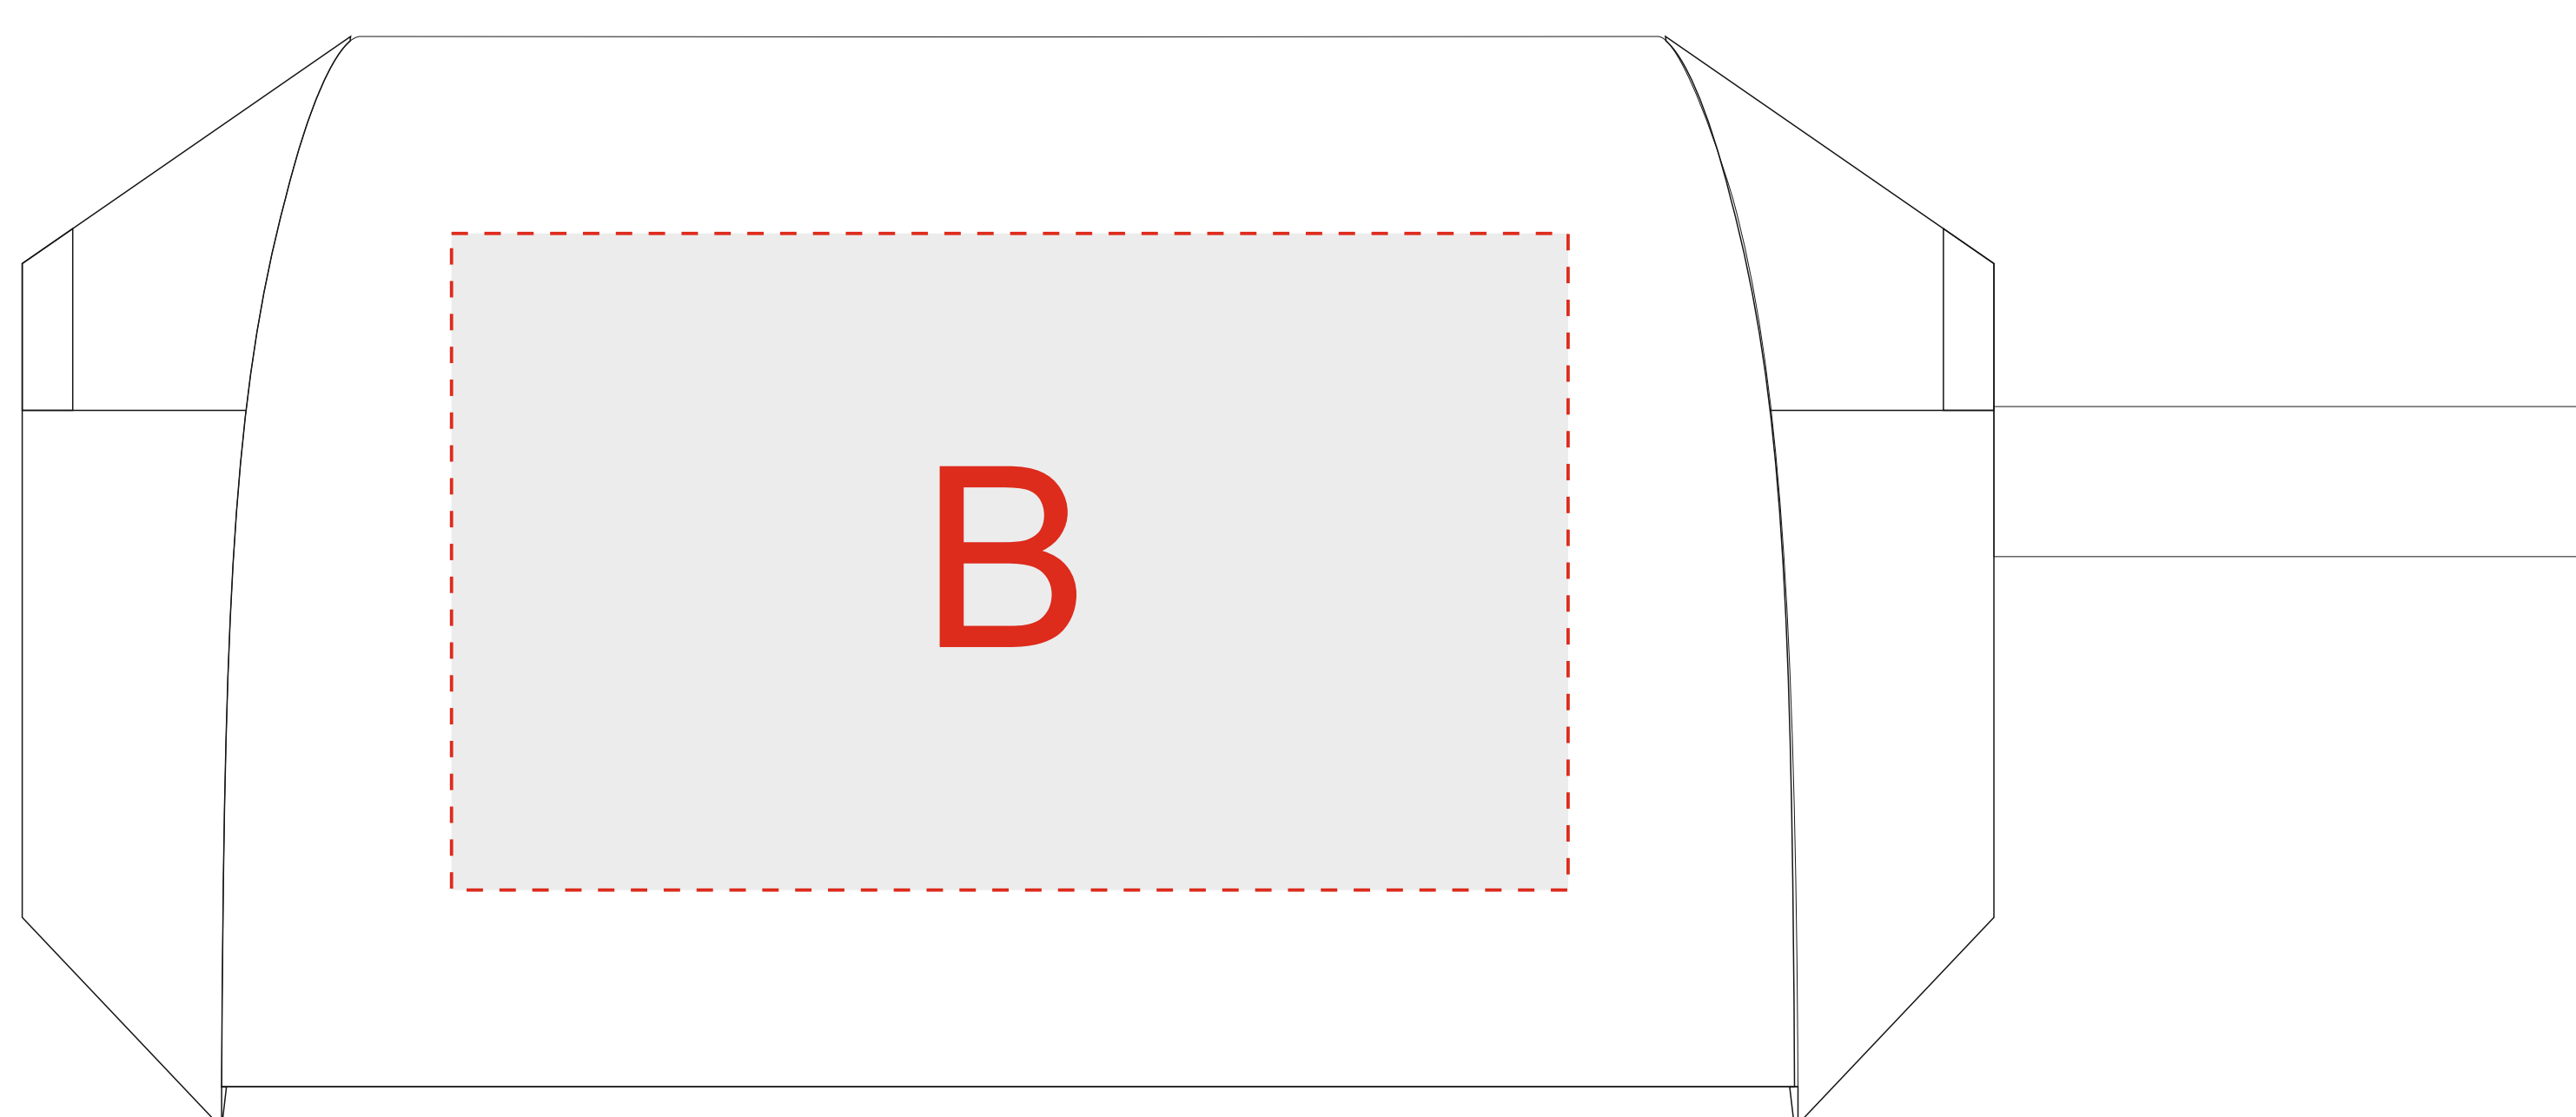

Лицевая сторона

Оборотная сторона

А	Вид нанесения	Макс площадь (Ш*В)
	Термотрансфер	170x65мм
	ПАТЧ 3D	50x50мм

В	Вид нанесения	Макс площадь (Ш*В)
	Термотрансфер	170x100мм
	ПАТЧ 3D	75x75мм