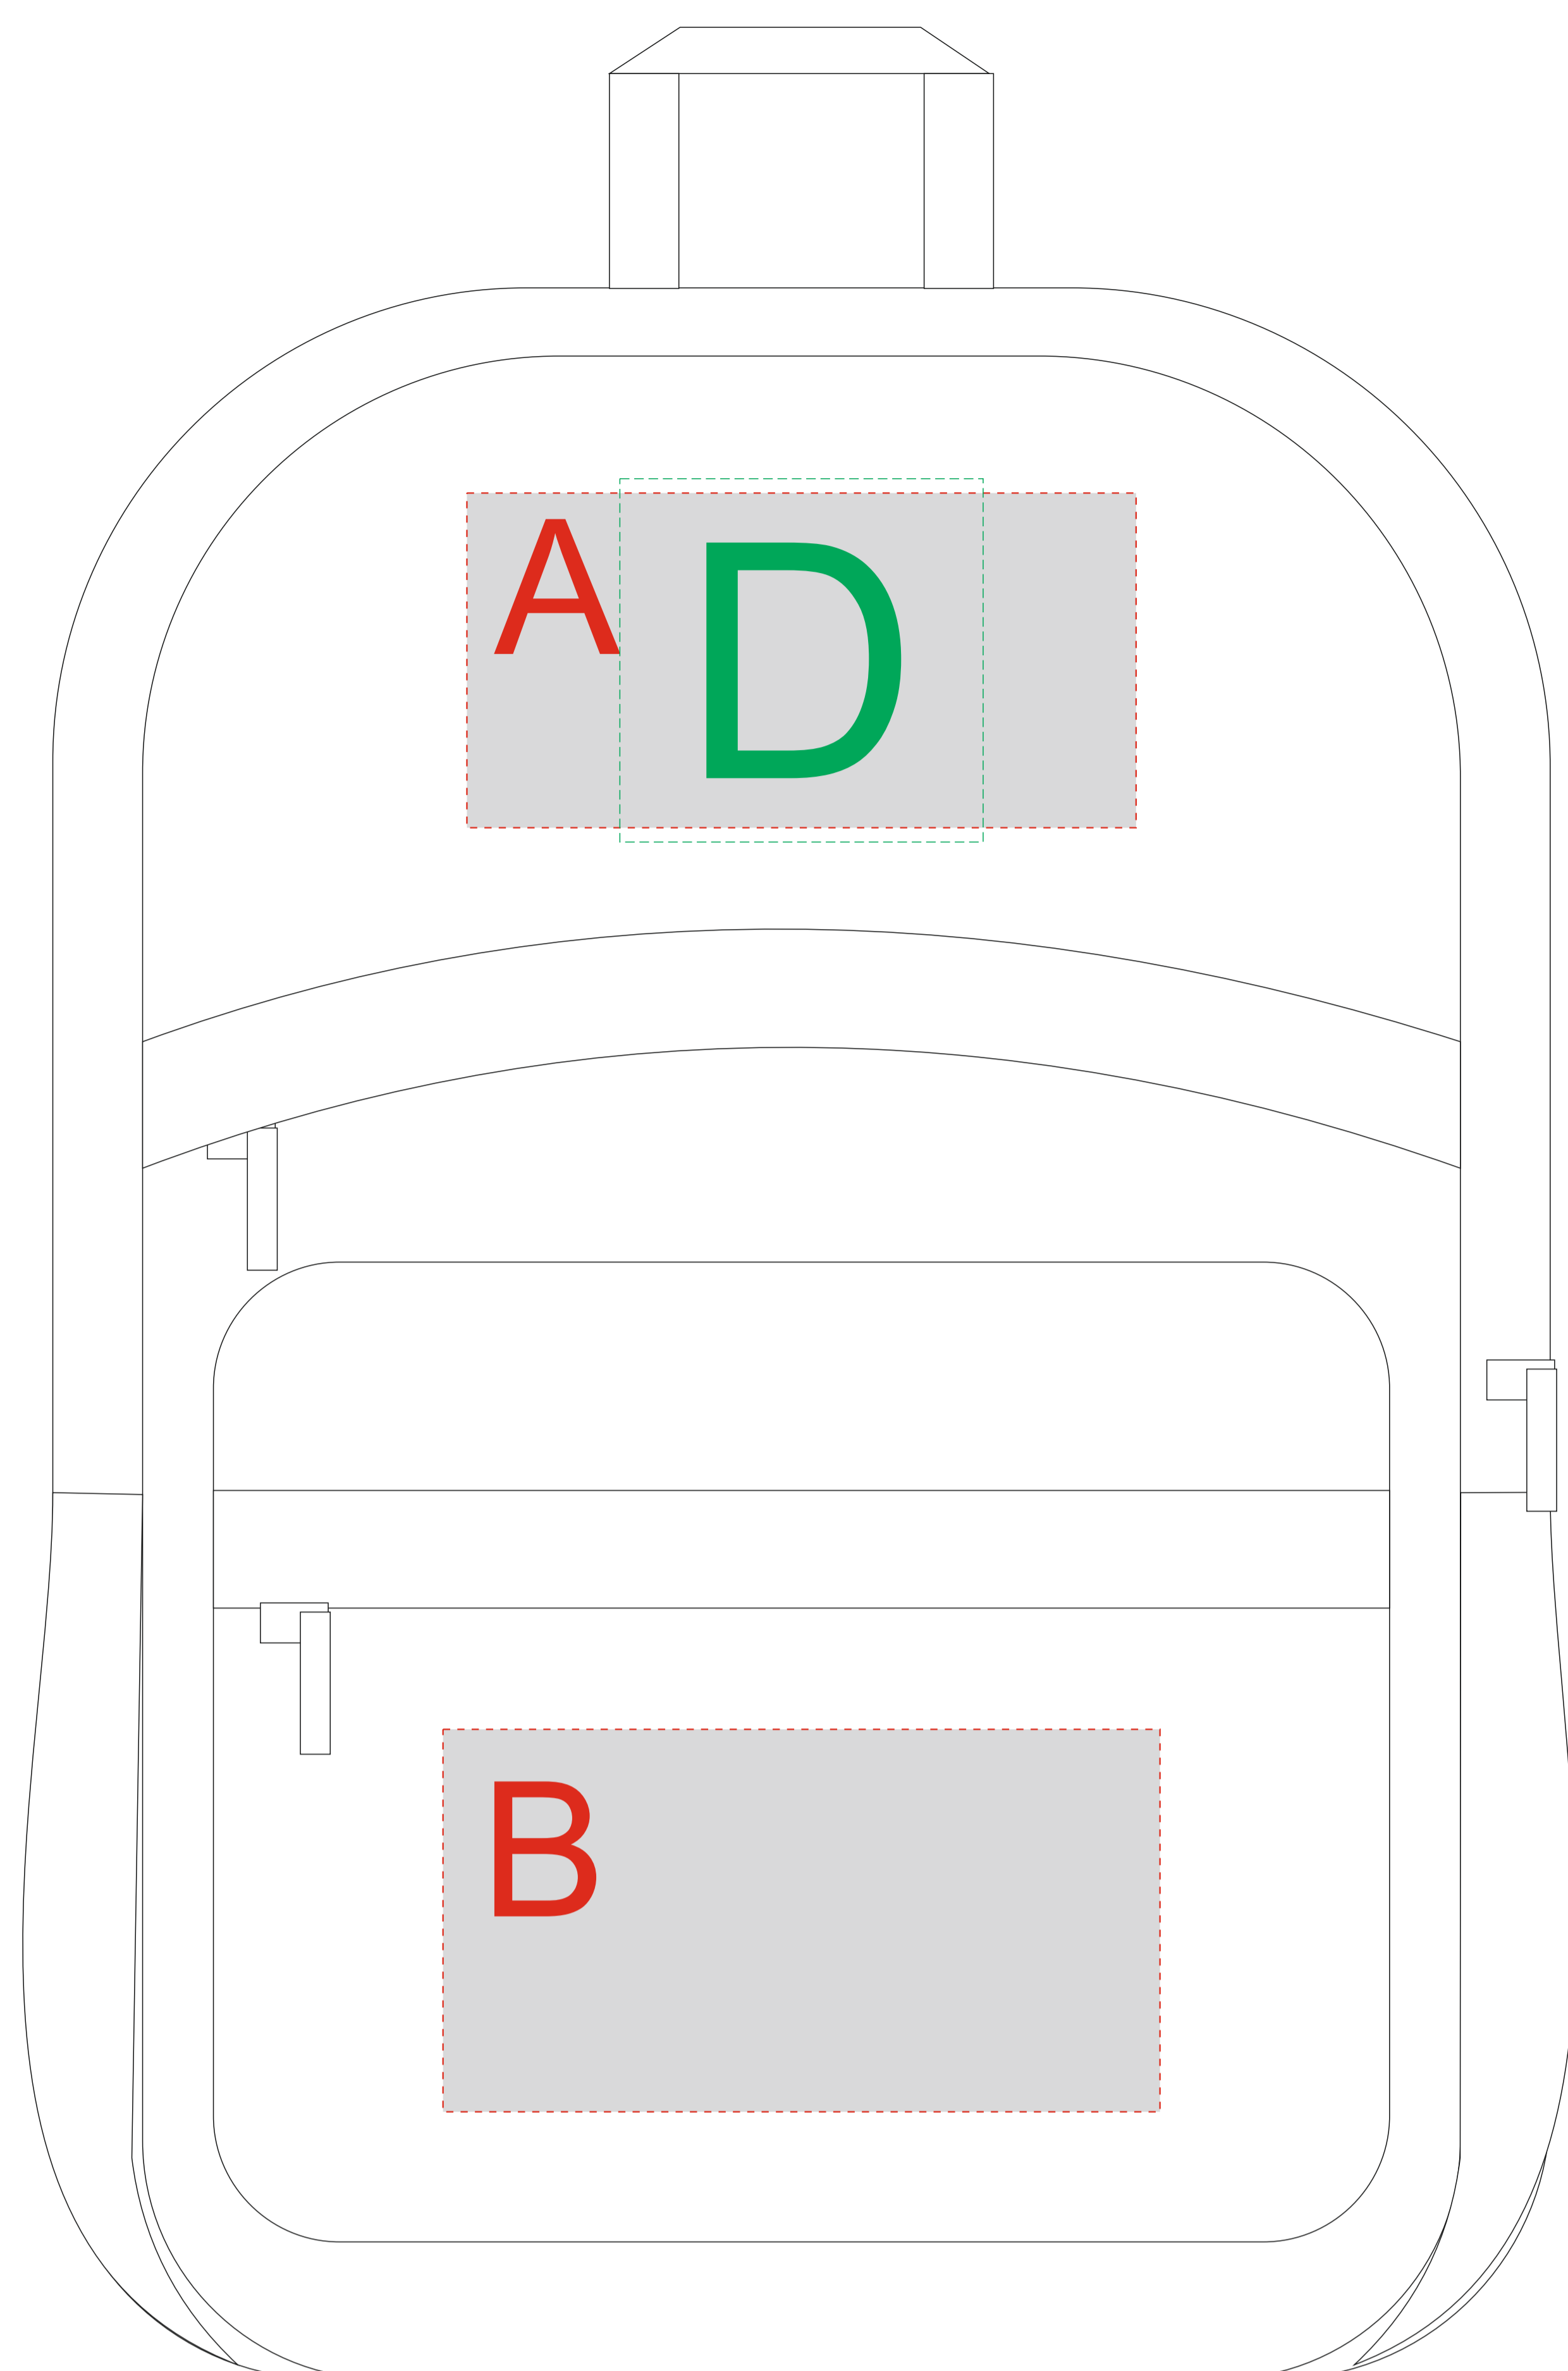

Арт. 93014

вид сверху
нанесение на крышке рюкзака

A	Вид нанесения	Макс площадь (Ш*В)
	Термотрансфер	140x70мм
	ПАТЧ 3D	50x50мм
B	Вид нанесения	Макс площадь (Ш*В)
	Термотрансфер	150x80мм
	ПАТЧ 3D	75x75мм
C	Вид нанесения	Макс площадь (Ш*В)
	Термотрансфер	80x50мм
	ПАТЧ 3D	50x50мм
D	Вид нанесения	Макс площадь (Ш*В)
	Патч	76x76мм

масштаб 1:2