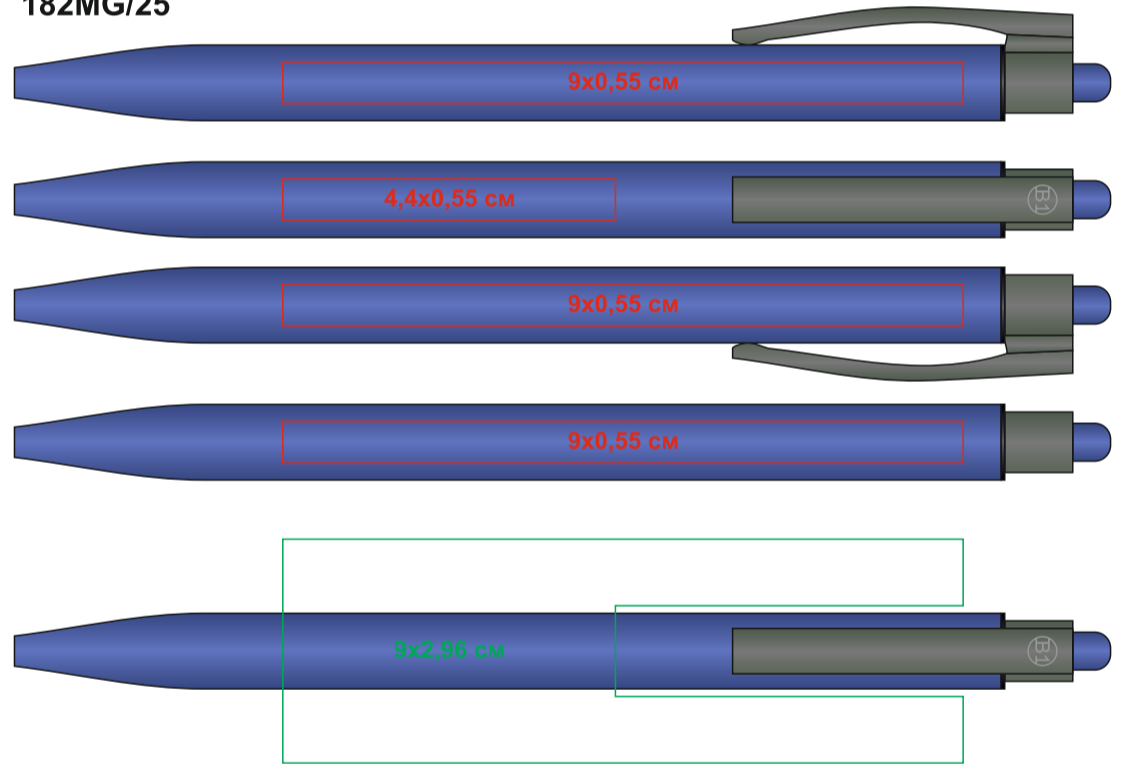

ELLE SOFT, ручка шариковая, оранжевый, металл, синие чернила арт. 182MG

Метод нанесения: **гравировка**, **круговая гравировка**

182MG/06

182MG/08

182MG/22

182MG/25

182MG/30

182MG/35