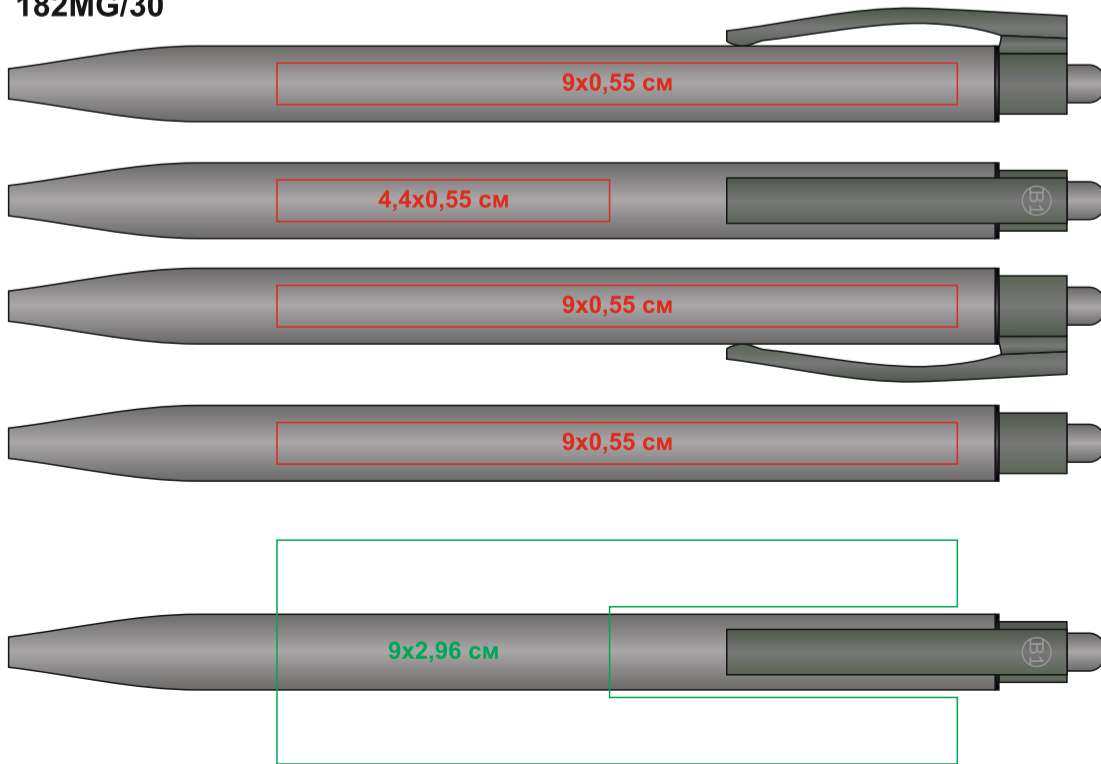

ELLE SOFT, ручка шариковая, оранжевый, металл, синие чернила арт. 182MG

Метод нанесения: **гравировка**, **круговая гравировка**

182MG/06

182MG/08

182MG/22

182MG/25

182MG/30

182MG/35