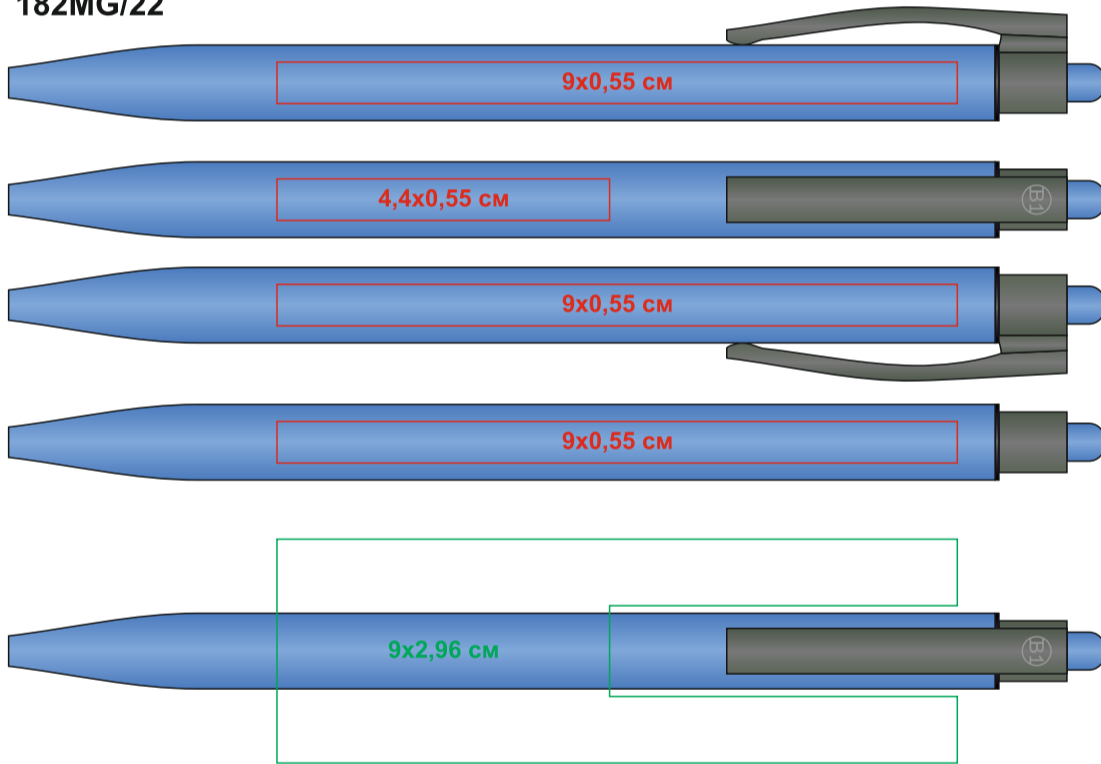

ELLE SOFT, ручка шариковая, оранжевый, металл, синие чернила арт. 182MG

Метод нанесения: **гравировка**, **круговая гравировка**

182MG/06

182MG/08

182MG/22

182MG/25

182MG/30

182MG/35