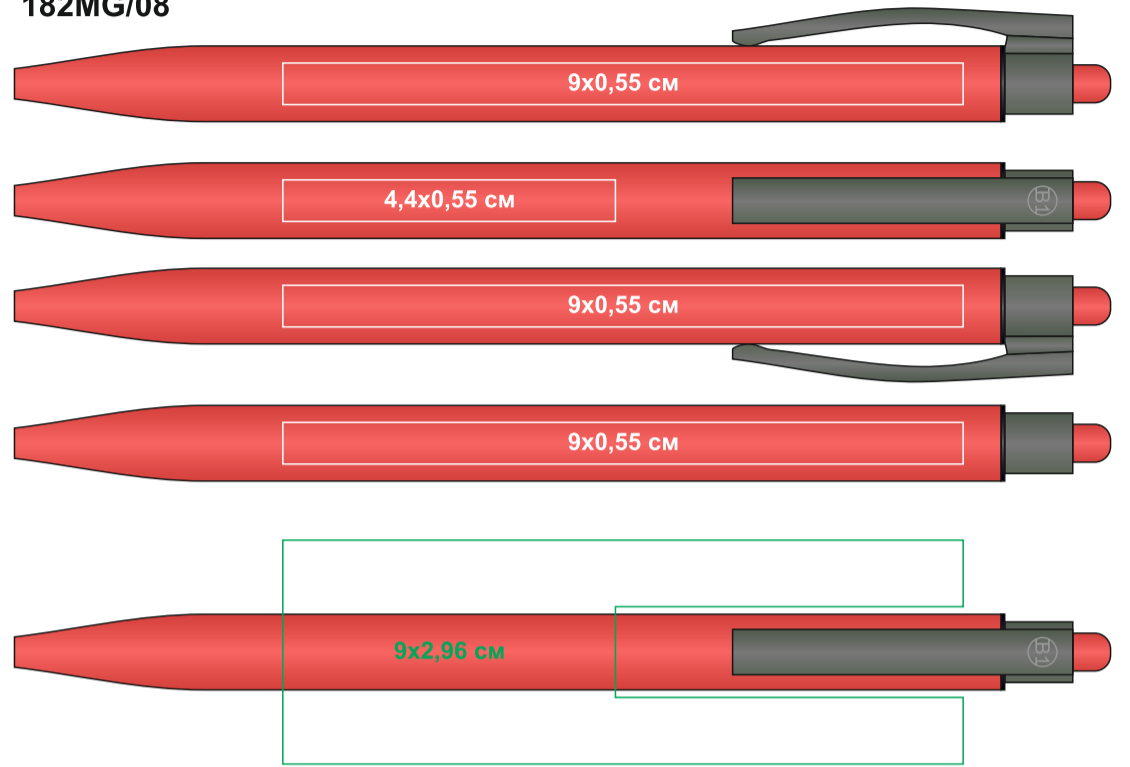

ELLE SOFT, ручка шариковая, оранжевый, металл, синие чернила арт. 182MG

Метод нанесения: **гравировка**, **круговая гравировка**

182MG/06

182MG/08

182MG/22

182MG/25

182MG/30

182MG/35