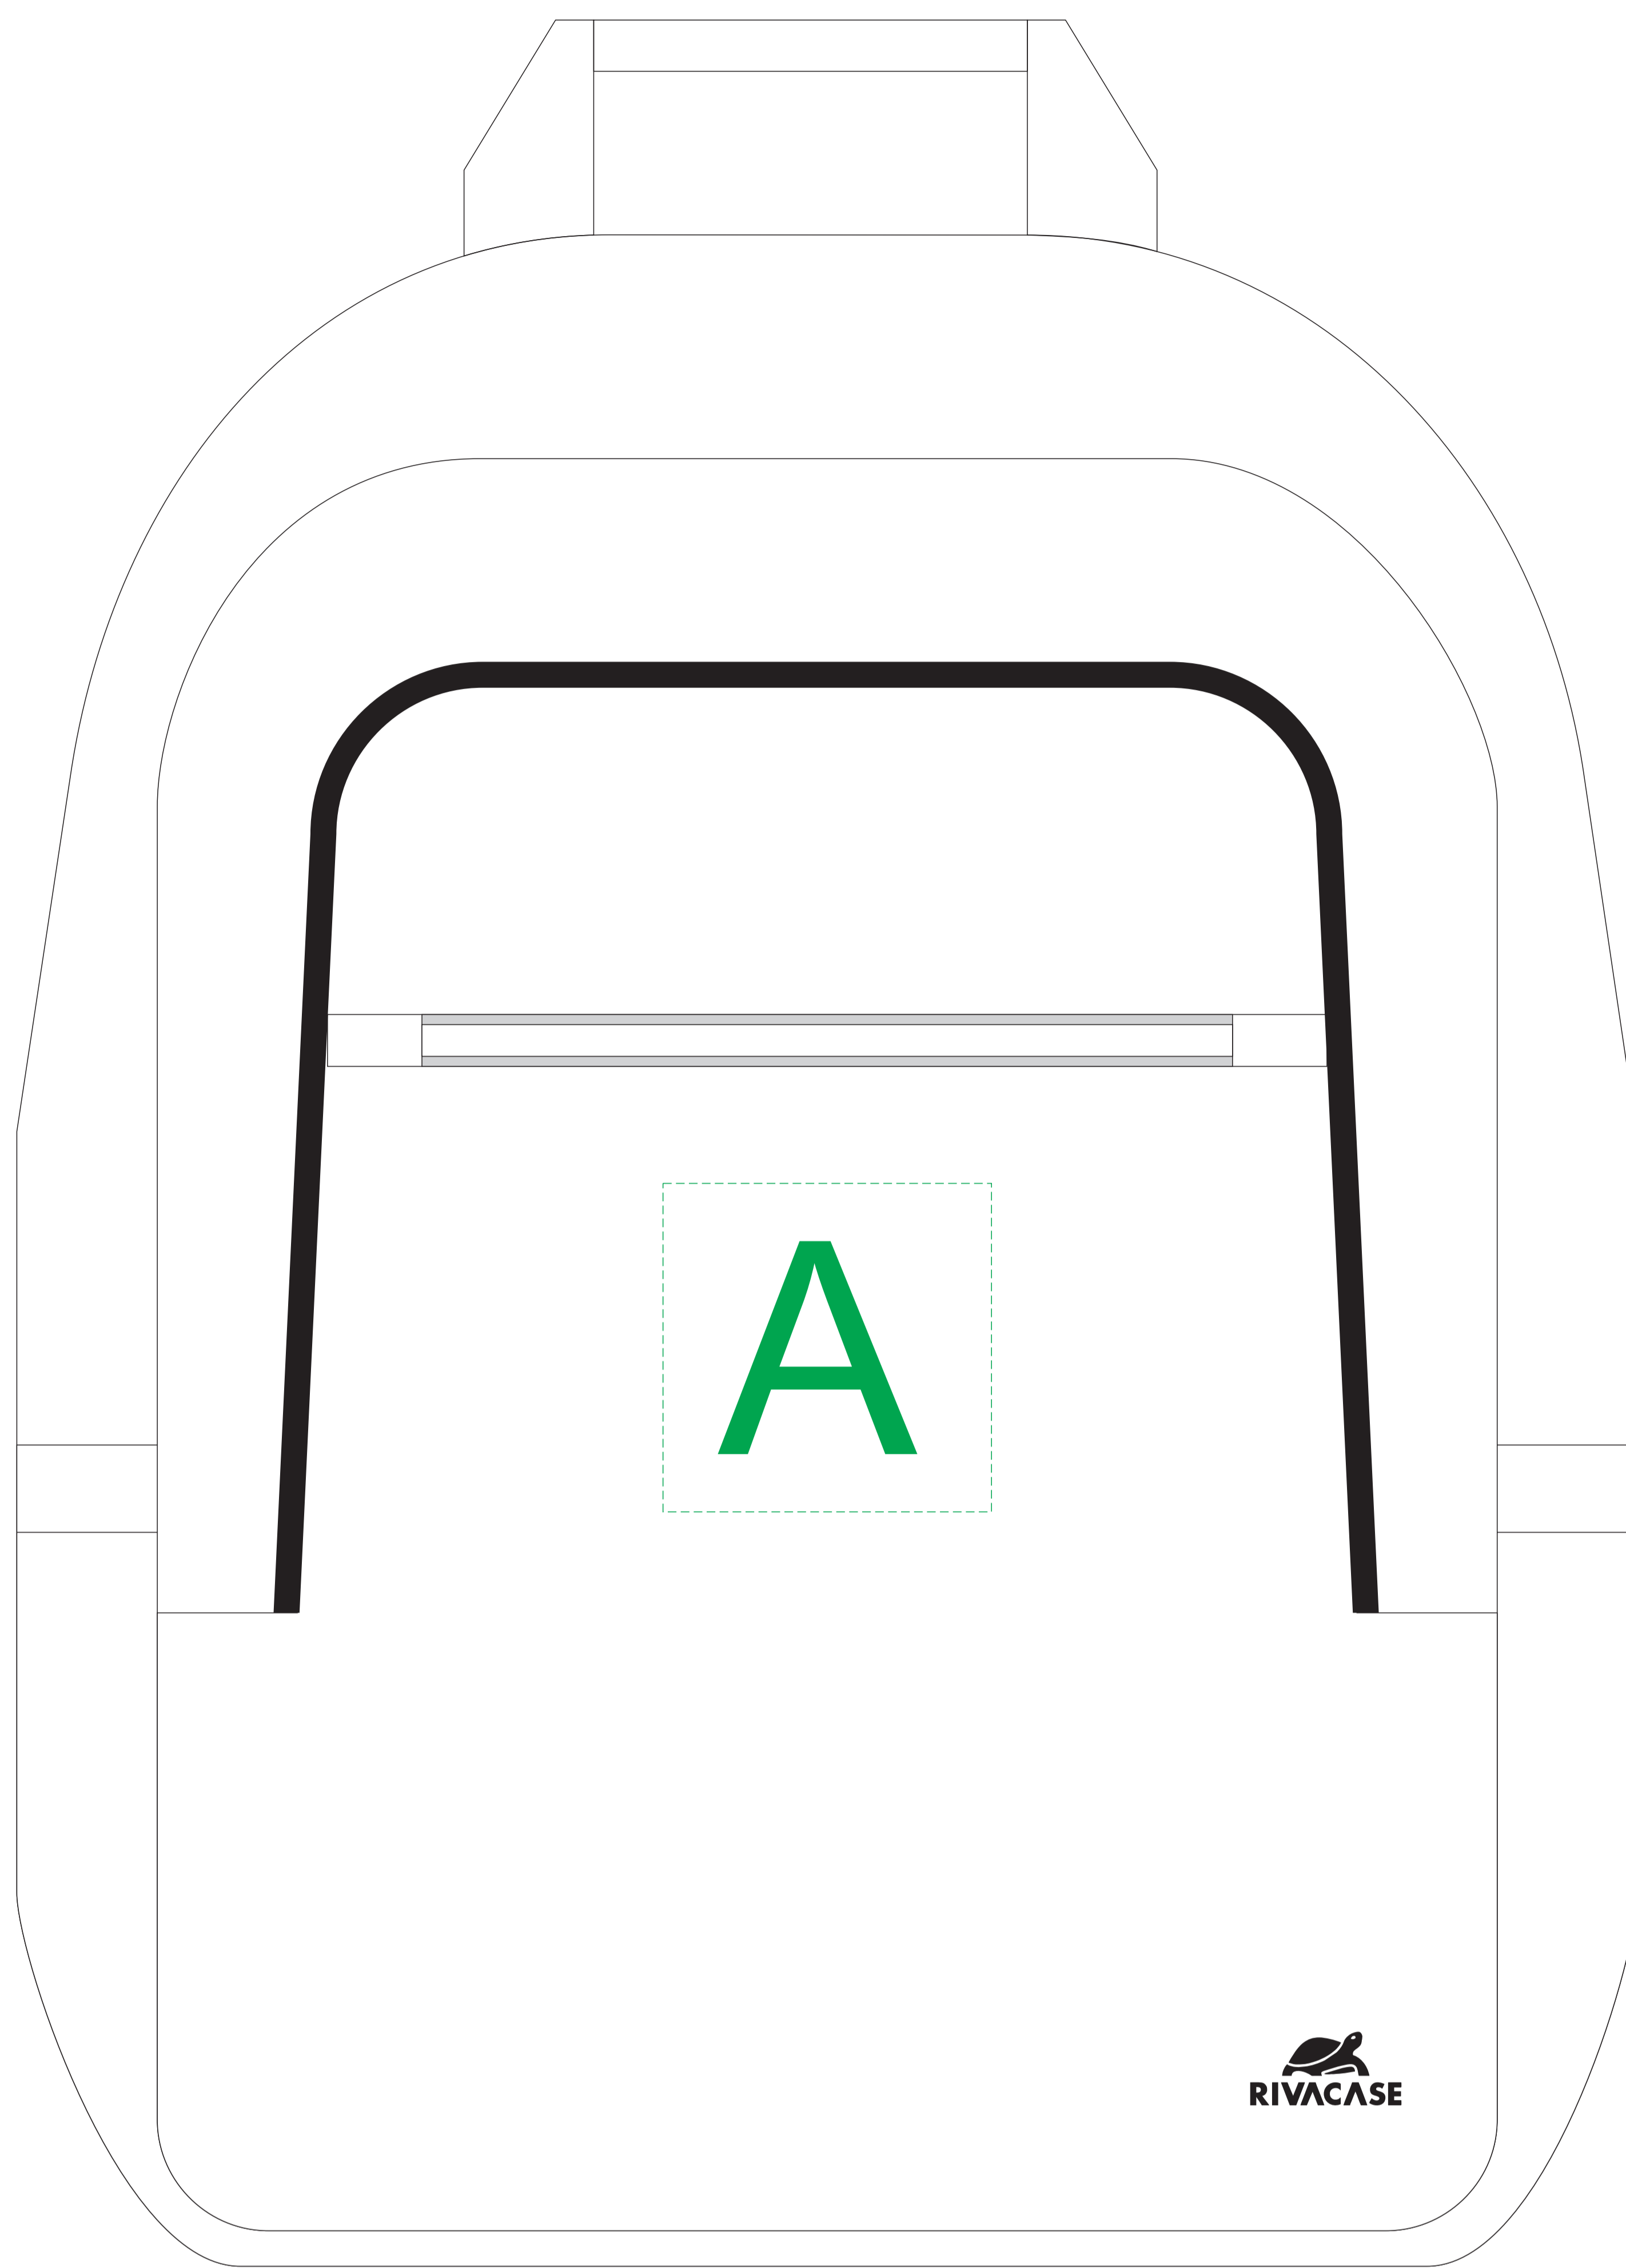

Арт. 94412,94413,94414

A	Вид нанесения	Макс площадь (Ш*В)
	Патч	76x76мм

масштаб 1:2