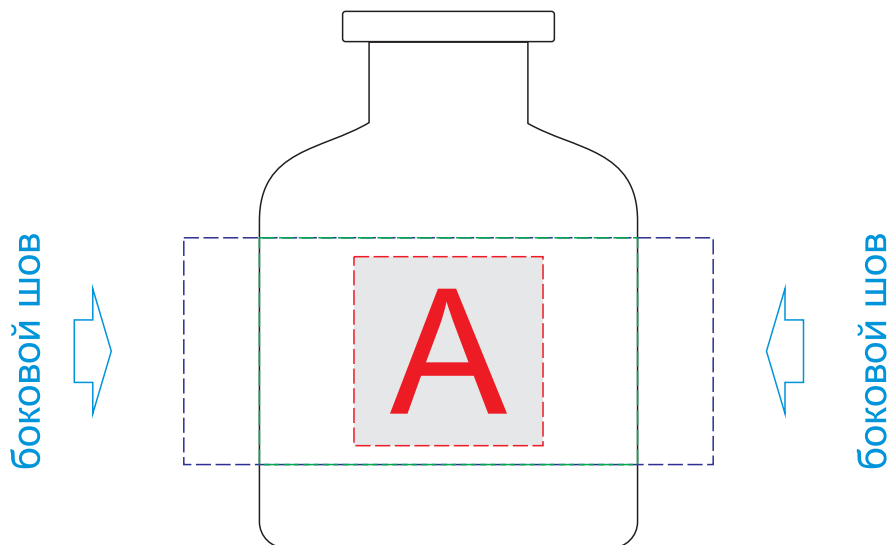

Арт. 445000,445001,445002,445003

нанесение возможно с обеих сторон

	Вид нанесения	Макс площадь (Ш*В)
А	Тампопечать	25x25мм
	Цифровая печать на белой основе	70x30мм
	УФ DTF	50x30мм