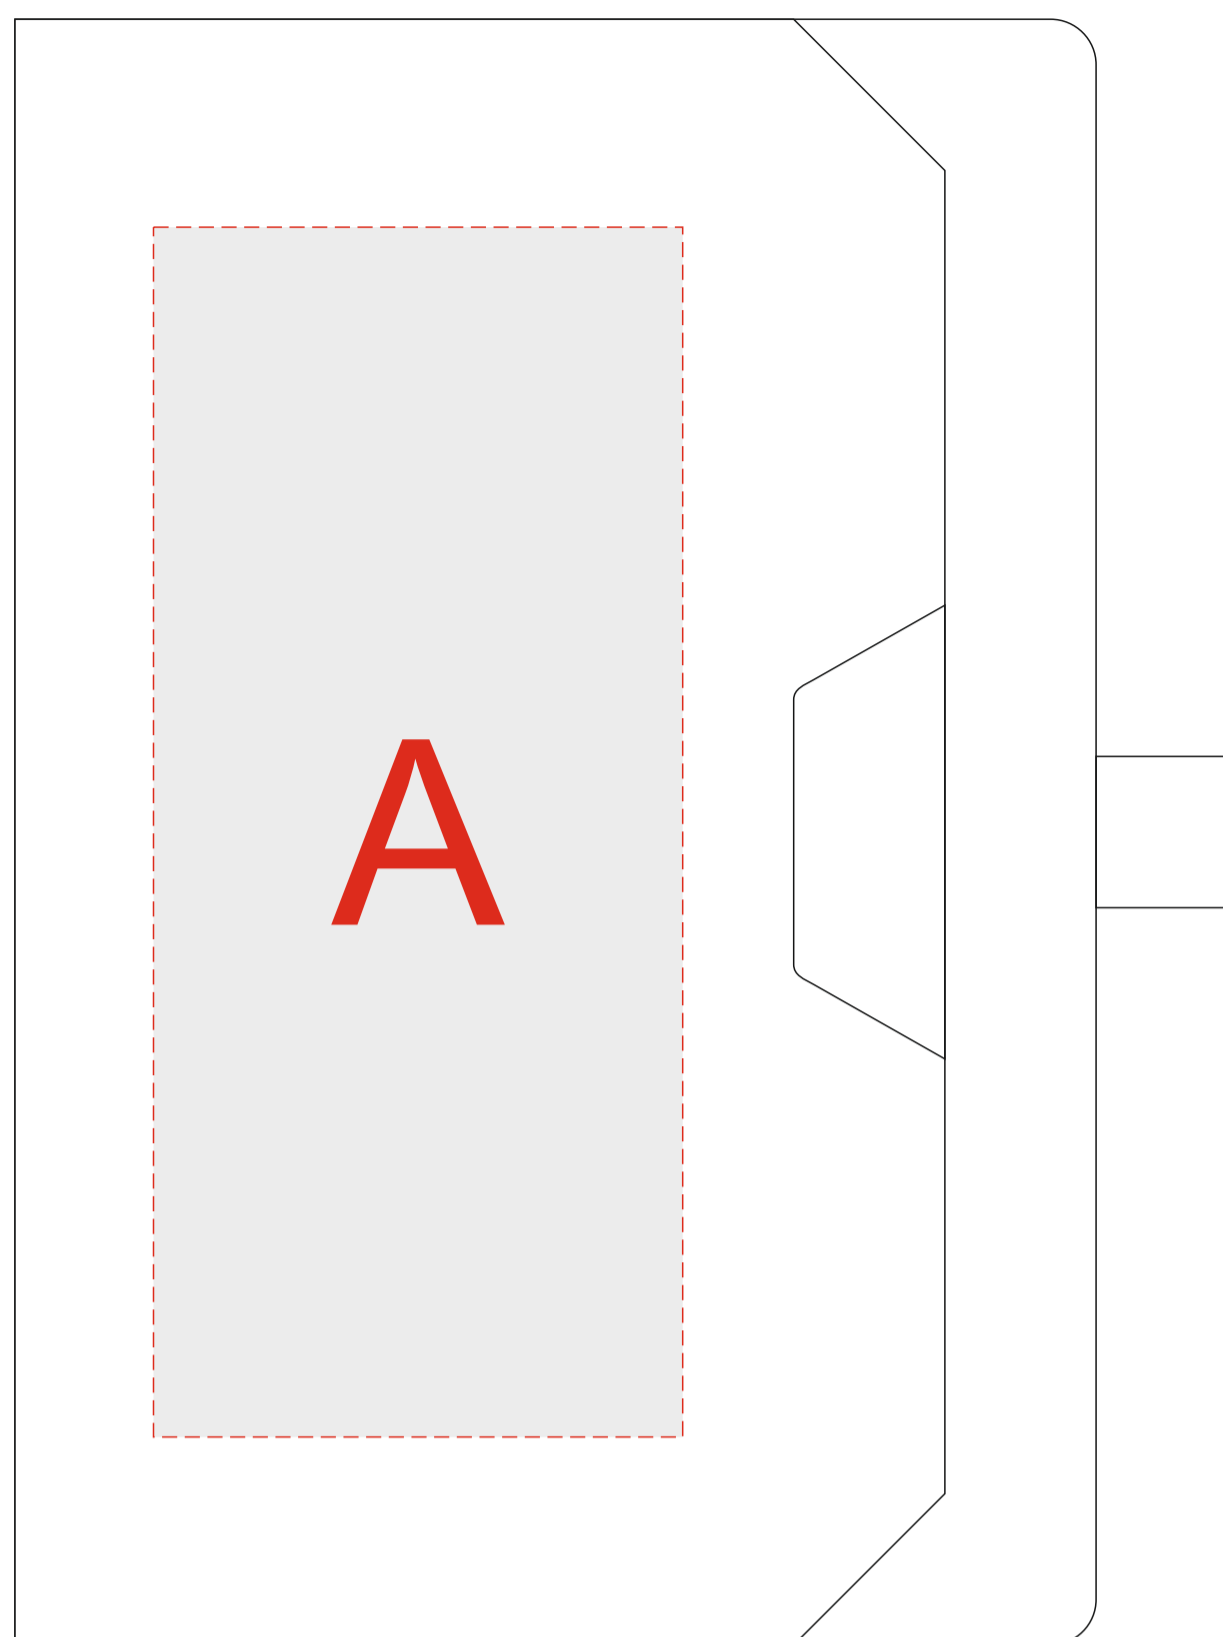

Арт. 92841

лицо

оборот

А	Вид нанесения	Макс площадь (Ш*В)
	Термотрансфер	70x160мм
	DTF (текстиль)	70x160мм

В	Вид нанесения	Макс площадь (Ш*В)
	Термотрансфер	80x160мм
	DTF (текстиль)	80x160мм