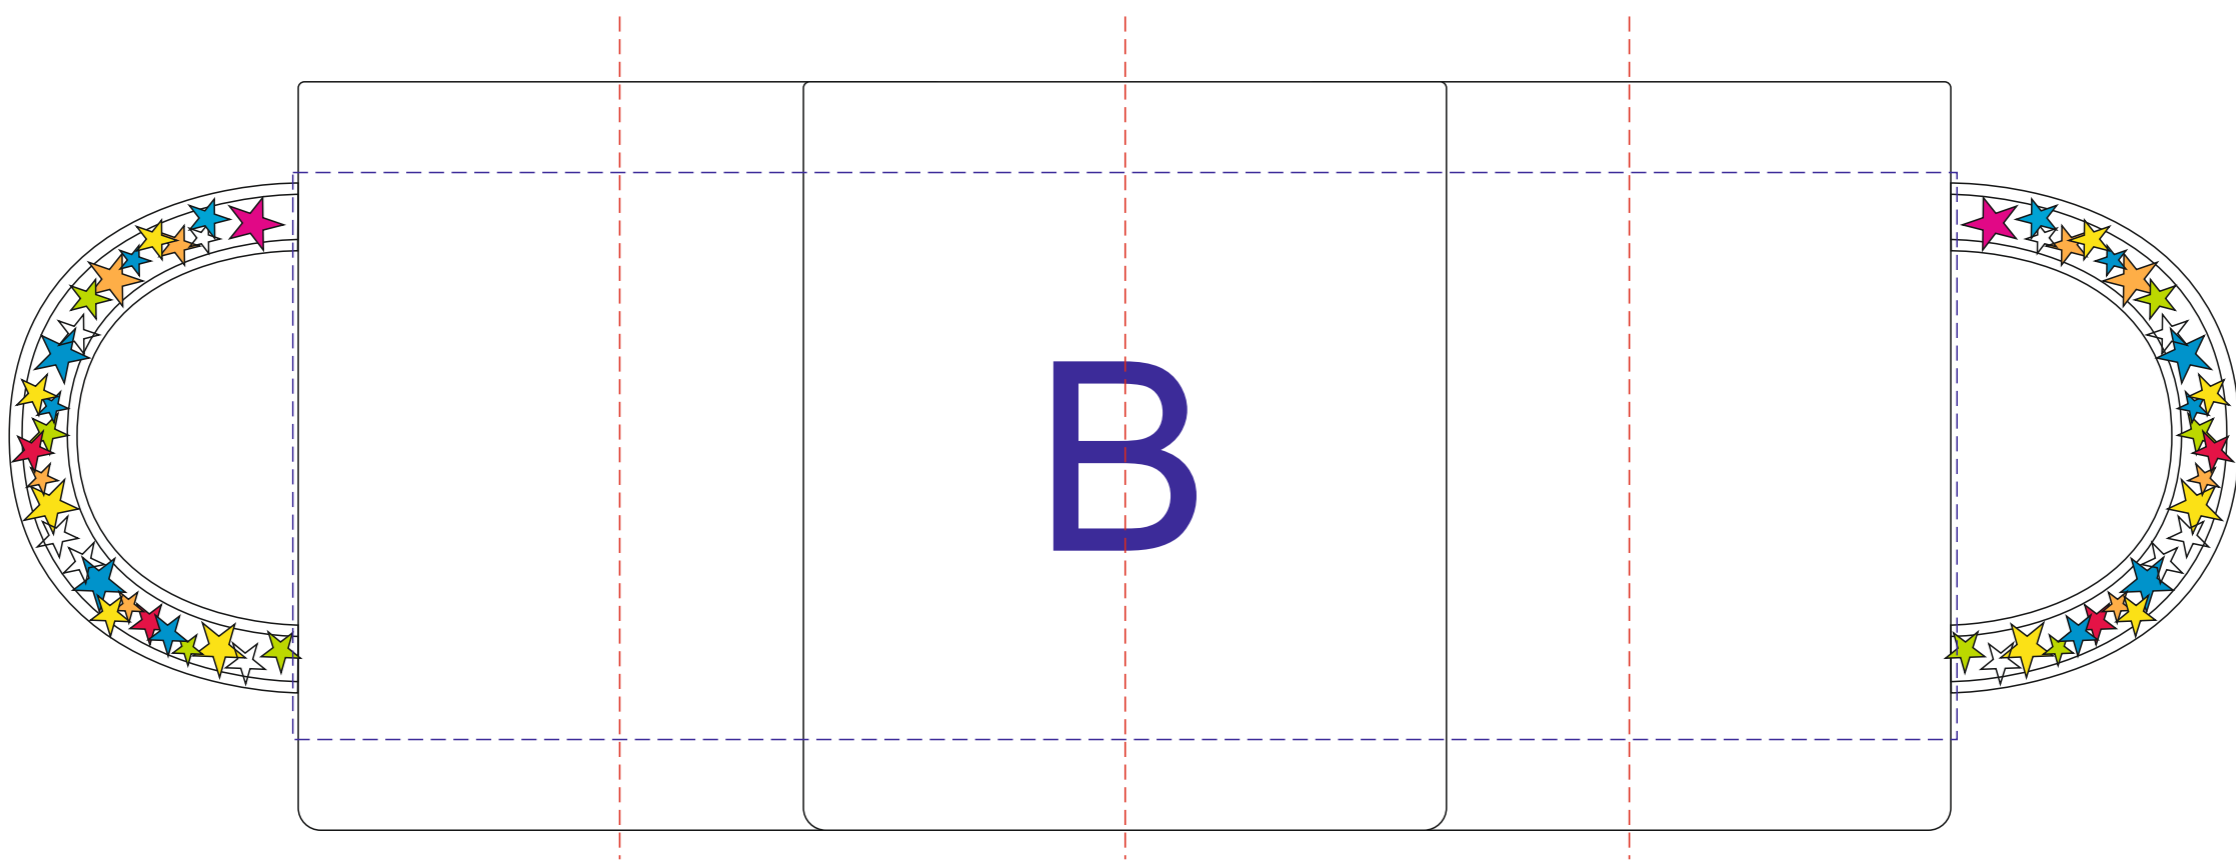

ручка слева

ручка сзади

ручка справа

ручка слева

ручка сзади

ручка справа

Внимание! В процессе запекания при нанесении «деколь» клеевая пробка внизу ручки приобретает коричневый оттенок

A	Вид нанесения	Макс площадь (Ш*В)
	Тампопечать	35x50мм
	УФ DTF	35x75мм
B	Вид нанесения	Макс площадь (Ш*В)
	Деколь (холодная)	220x75мм