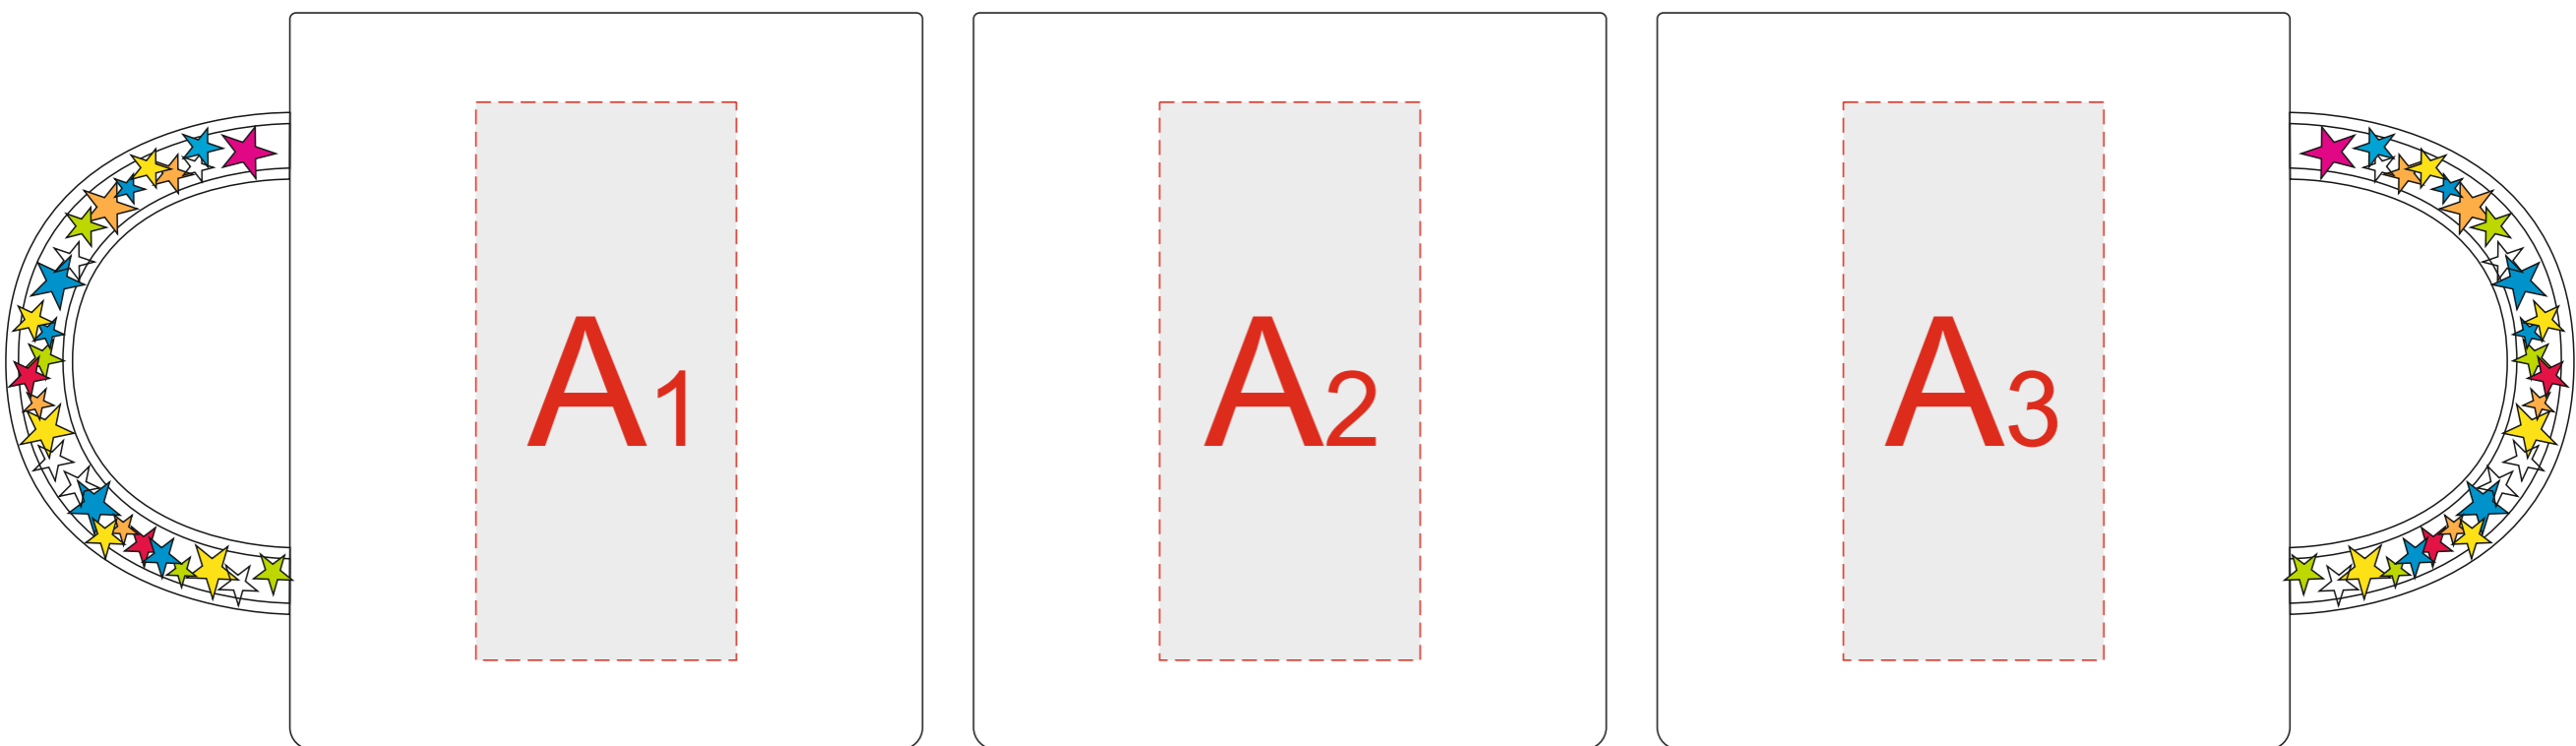

ручка слева

ручка сзади

ручка справа

ручка слева

ручка сзади

ручка справа

Внимание! В процессе запекания при нанесении «деколь» клеевая пробка внизу ручки приобретает коричневый оттенок

A	Вид нанесения	Макс площадь (Ш*В)
	Тампопечать	35x50мм
	УФ DTF	35x75мм
B	Вид нанесения	Макс площадь (Ш*В)
	Деколь (холодная)	220x75мм