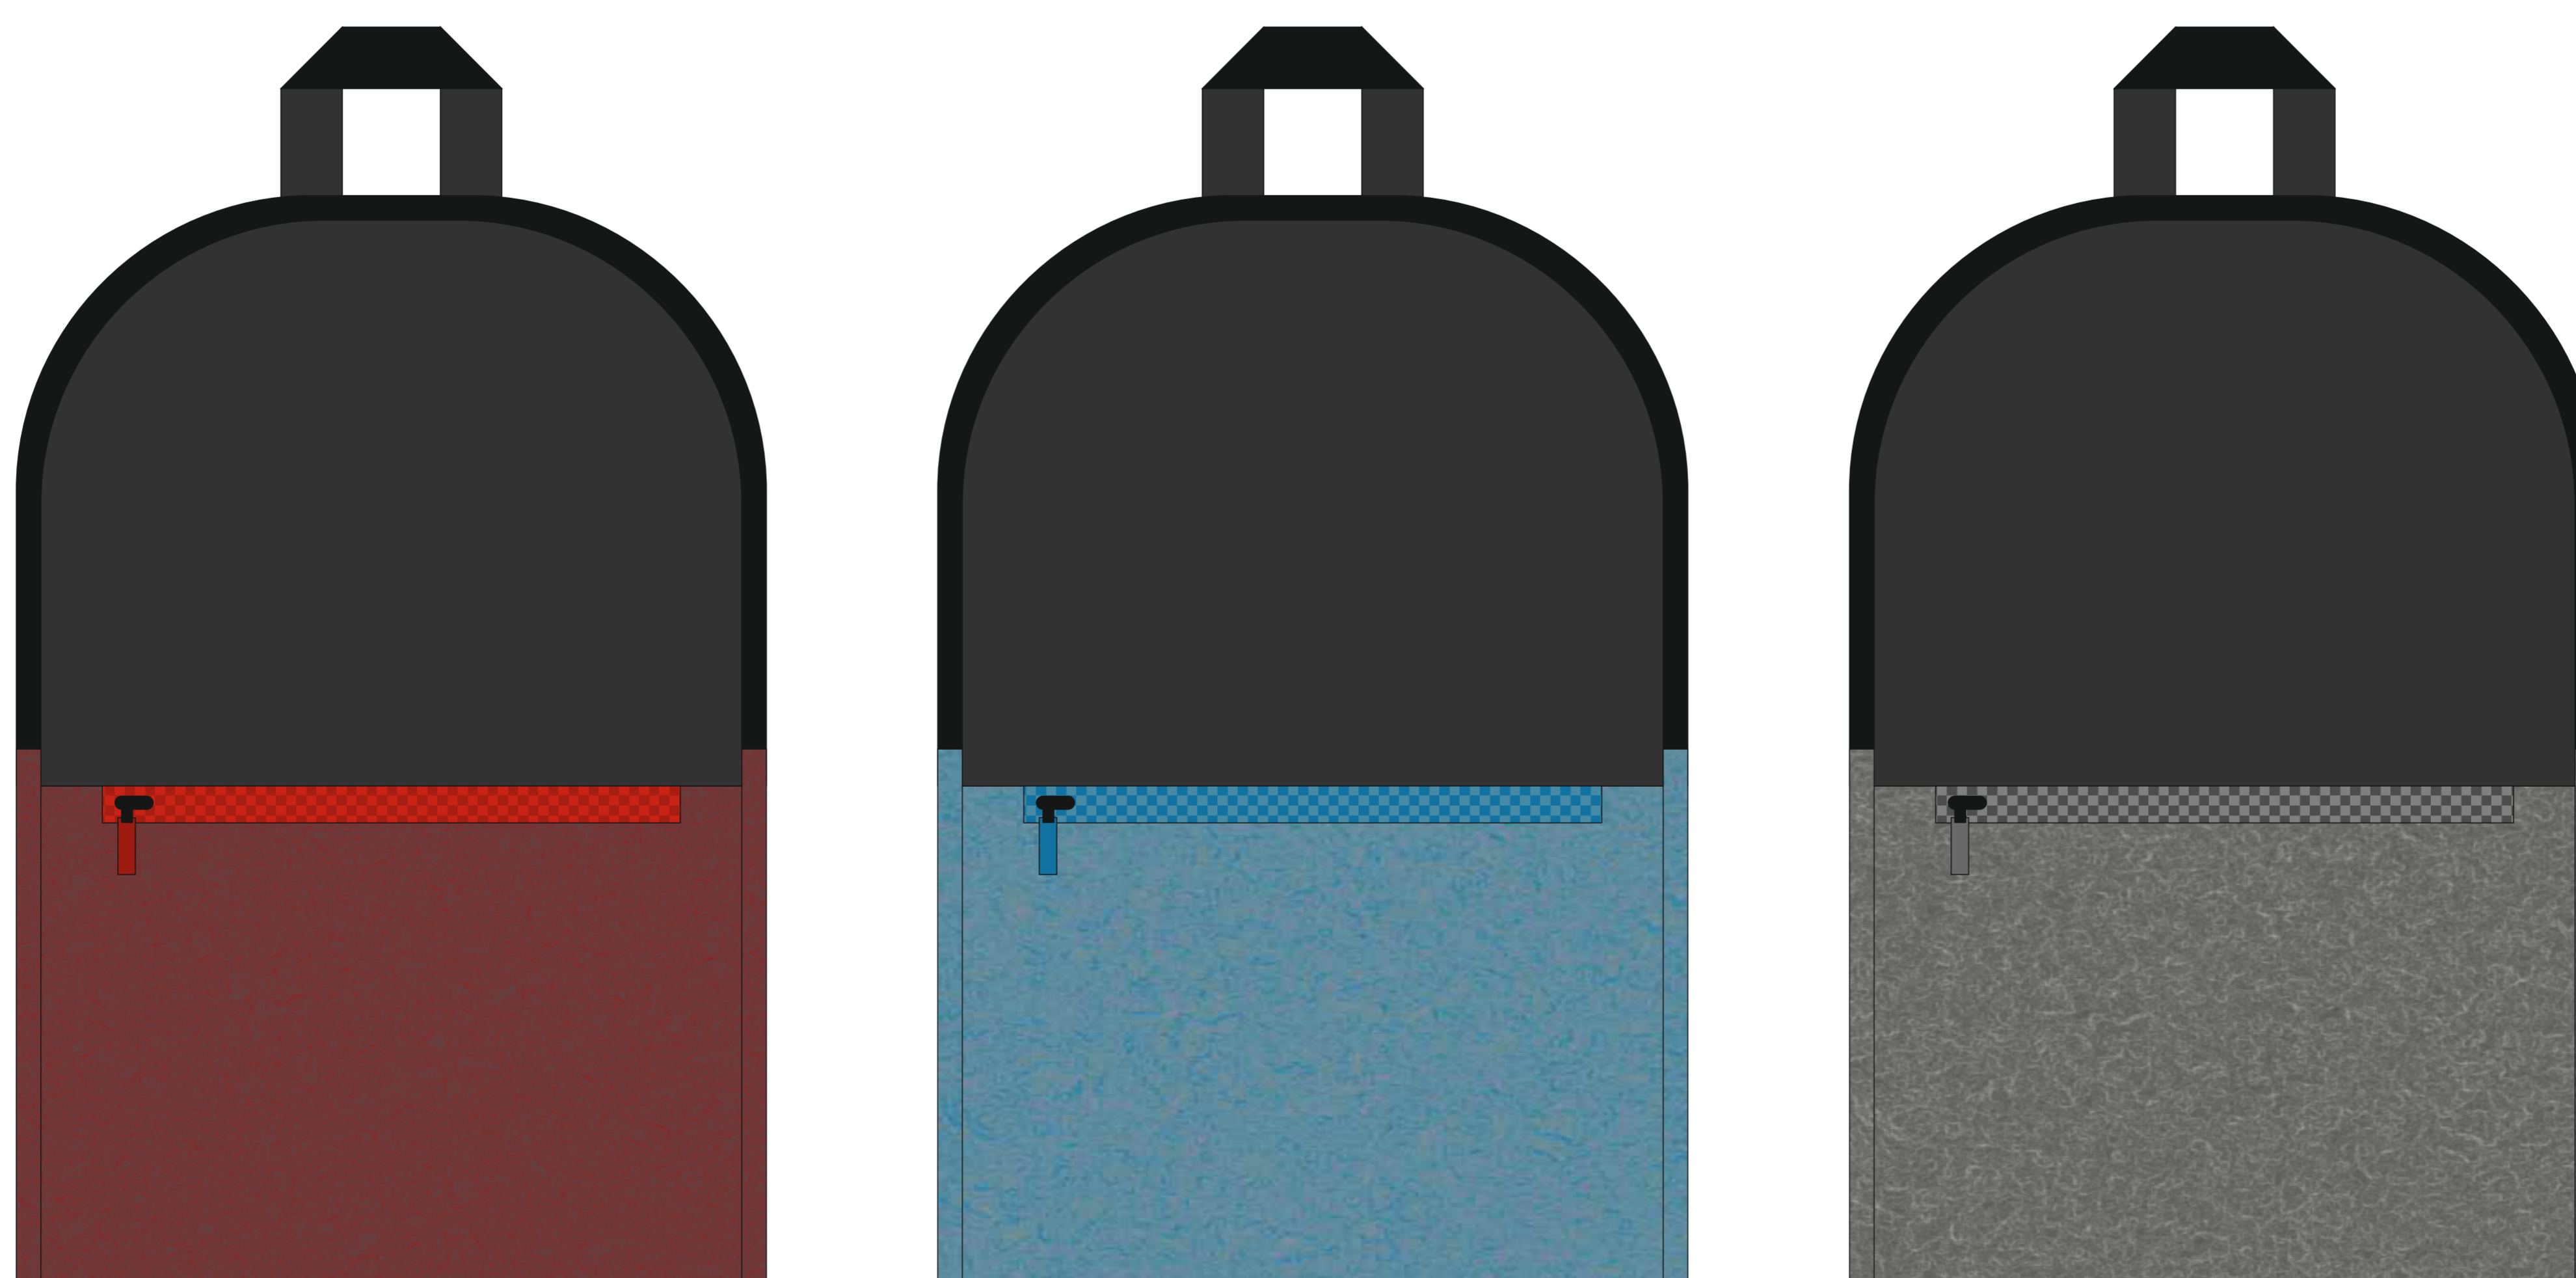

вид сверху
нанесение на крышке рюкзака

| | | |
|---|---------------|--------------------|
| A | Вид нанесения | Макс площадь (Ш*В) |
| | Термотрансфер | 180x110мм |
| | Вышивка | 150x150мм |
| B | Вид нанесения | Макс площадь (Ш*В) |
| | Термотрансфер | 150x120мм |
| | Вышивка | 90x90мм |
| C | Вид нанесения | Макс площадь (Ш*В) |
| | Патч | 76x76мм |
| D | Вид нанесения | Макс площадь (Ш*В) |
| | Термотрансфер | 100x30мм |

М 1:2