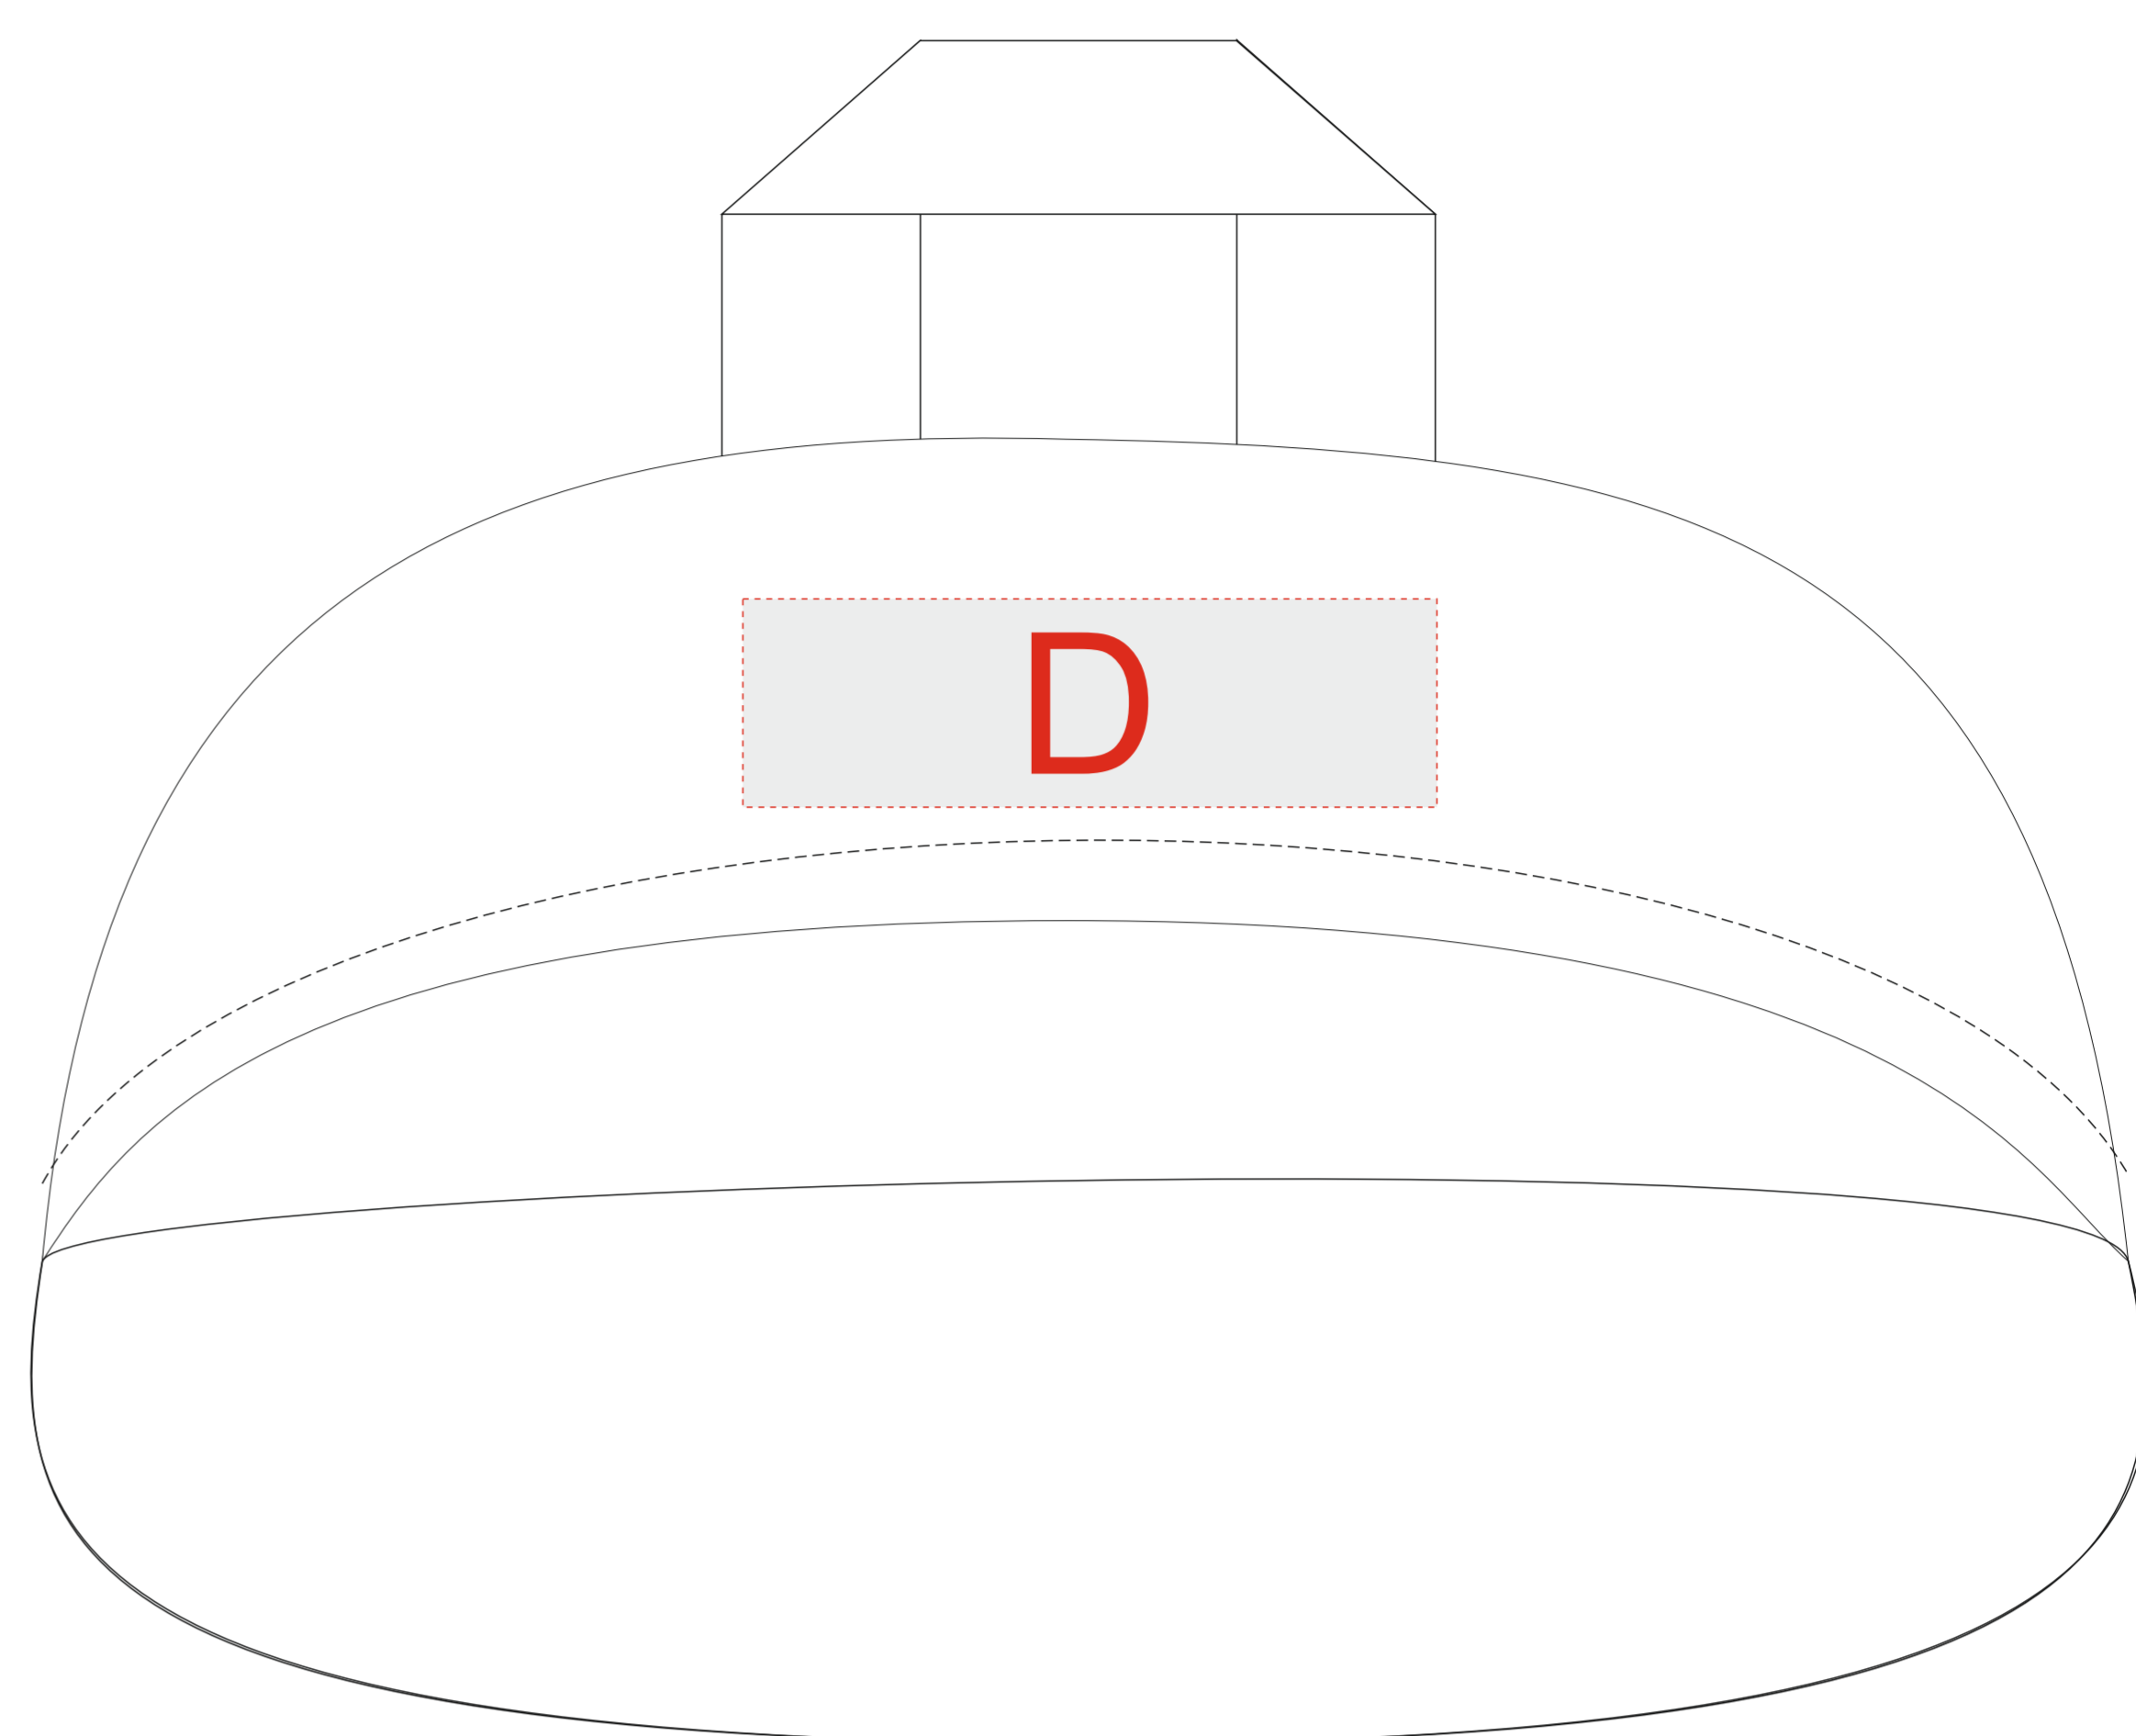

вид сверху
нанесение на крышке рюкзака

| | | |
|---|---------------|--------------------|
| A | Вид нанесения | Макс площадь (Ш*В) |
| | Термотрансфер | 180x110мм |
| | Вышивка | 150x150мм |
| B | Вид нанесения | Макс площадь (Ш*В) |
| | Термотрансфер | 150x120мм |
| | Вышивка | 90x90мм |
| C | Вид нанесения | Макс площадь (Ш*В) |
| | Патч | 76x76мм |
| D | Вид нанесения | Макс площадь (Ш*В) |
| | Термотрансфер | 100x30мм |

М 1:2