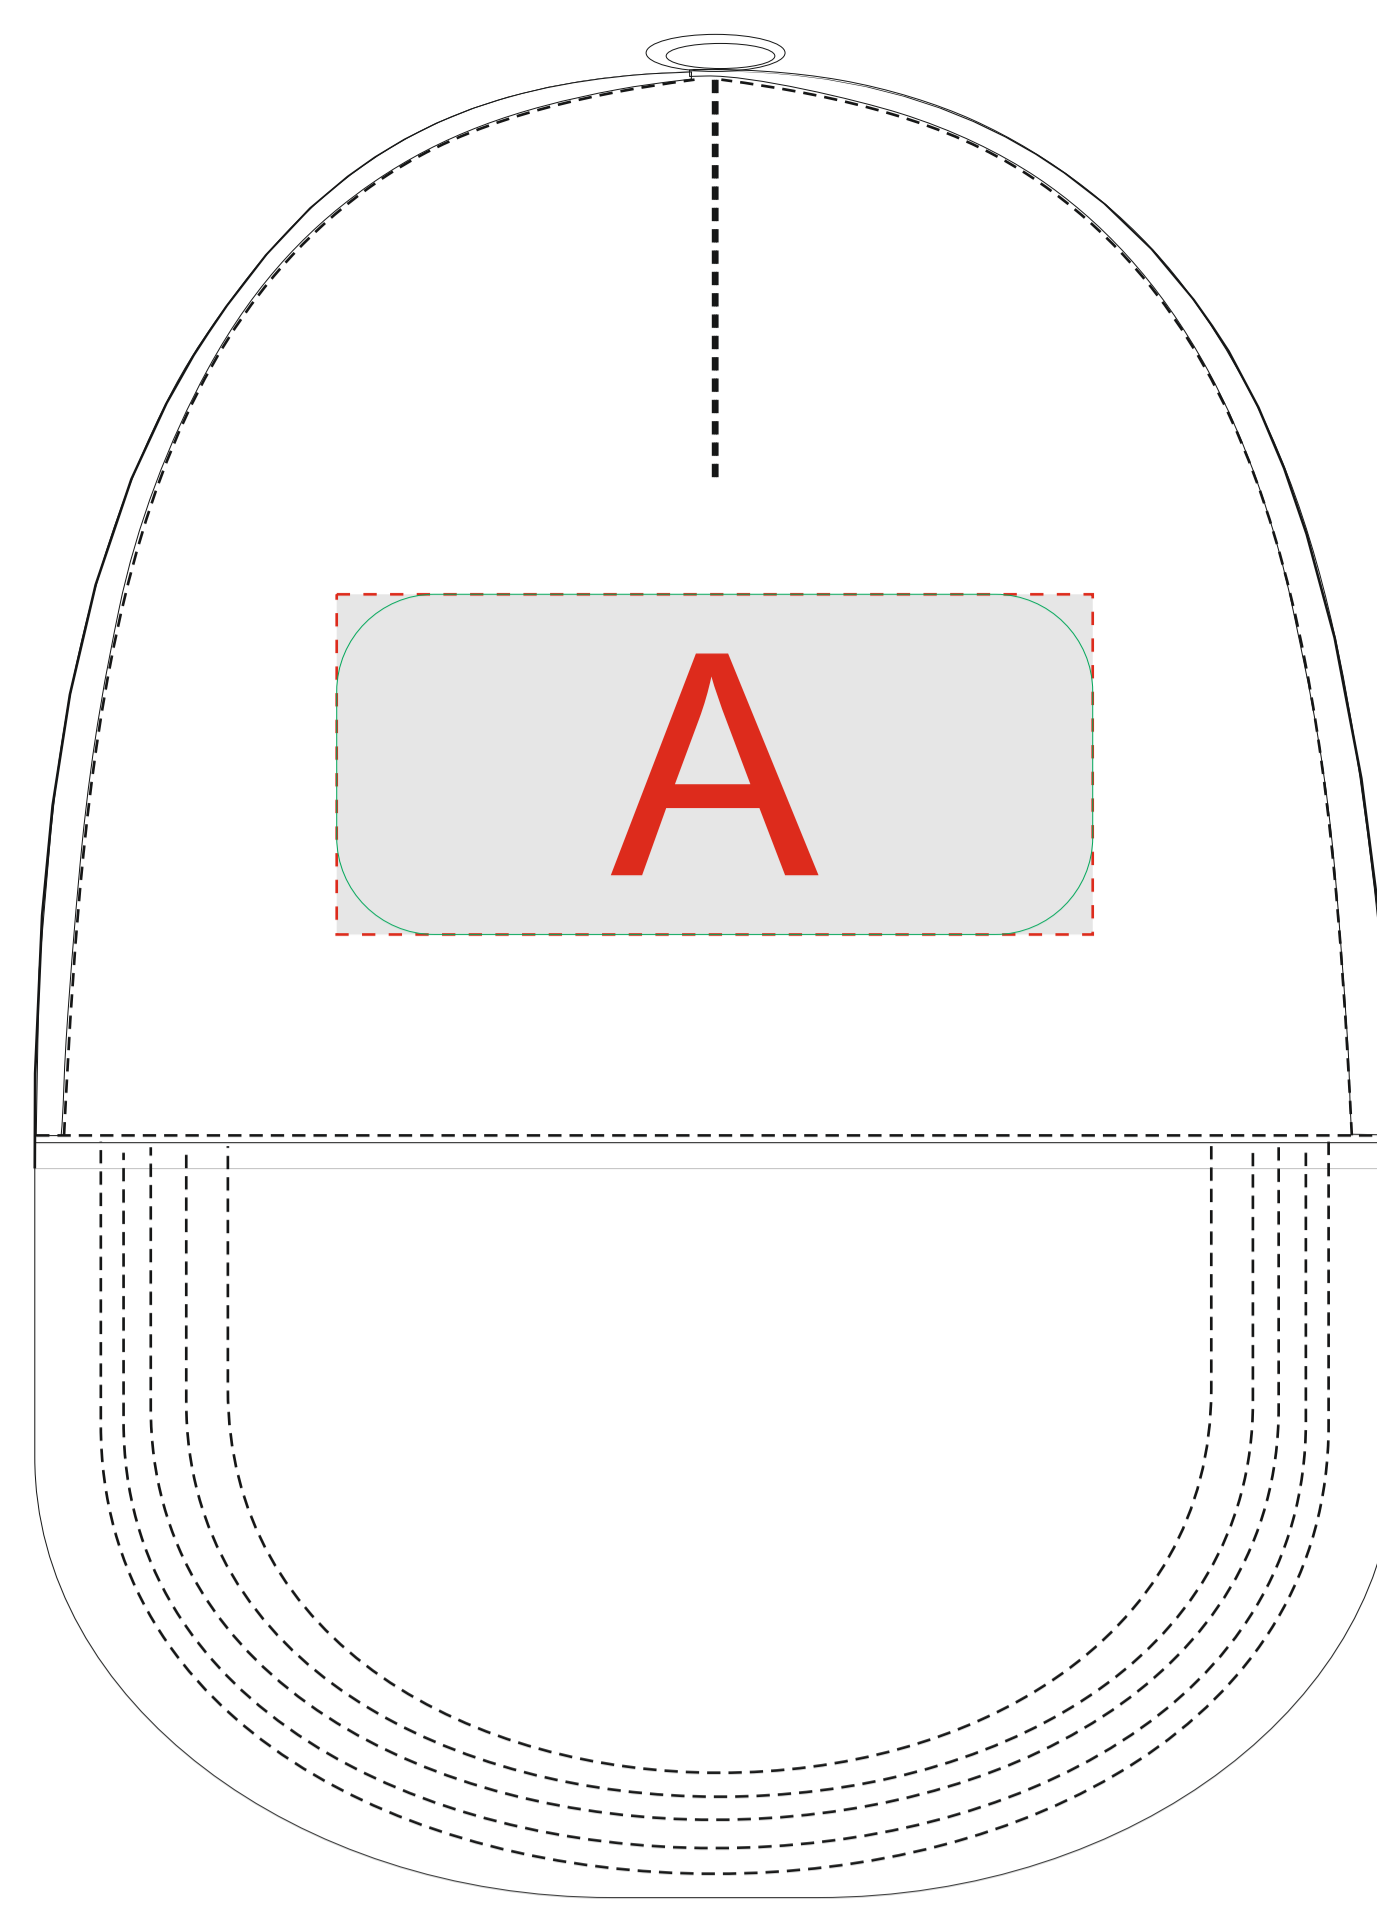

Арт 1110690

	Вид нанесения	Макс площадь (Ш*В)
	Термотрансфер	100x45мм
	DTF (текстиль)	100x45мм
	Вышивка	100x45мм