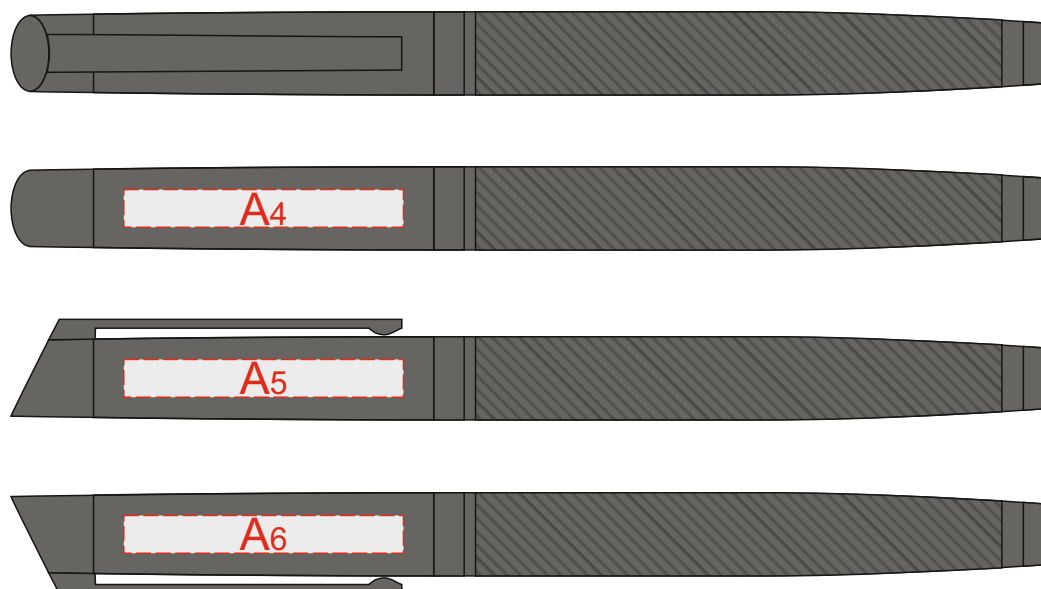

карандаш механический

ручка роллер

A	Вид нанесения	Макс площадь (Ш*В)
	Гравировка	37x5мм

крышка футляра

B	Вид нанесения	Макс площадь (Ш*В)
	Цифровая печать (на белой основе)	100x40мм
Шильд спектрум	100x40мм	