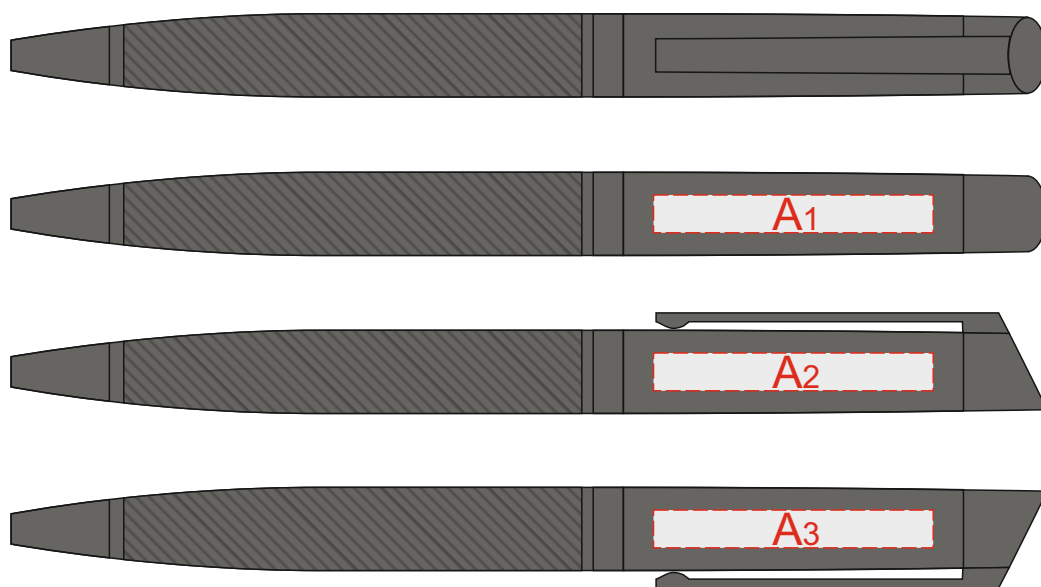

карандаш механический

ручка роллер

A	Вид нанесения	Макс площадь (Ш*В)
	Гравировка	37x5мм

крышка футляра

B	Вид нанесения	Макс площадь (Ш*В)
	Цифровая печать (на белой основе)	100x40мм
Шильд спектрум	100x40мм	