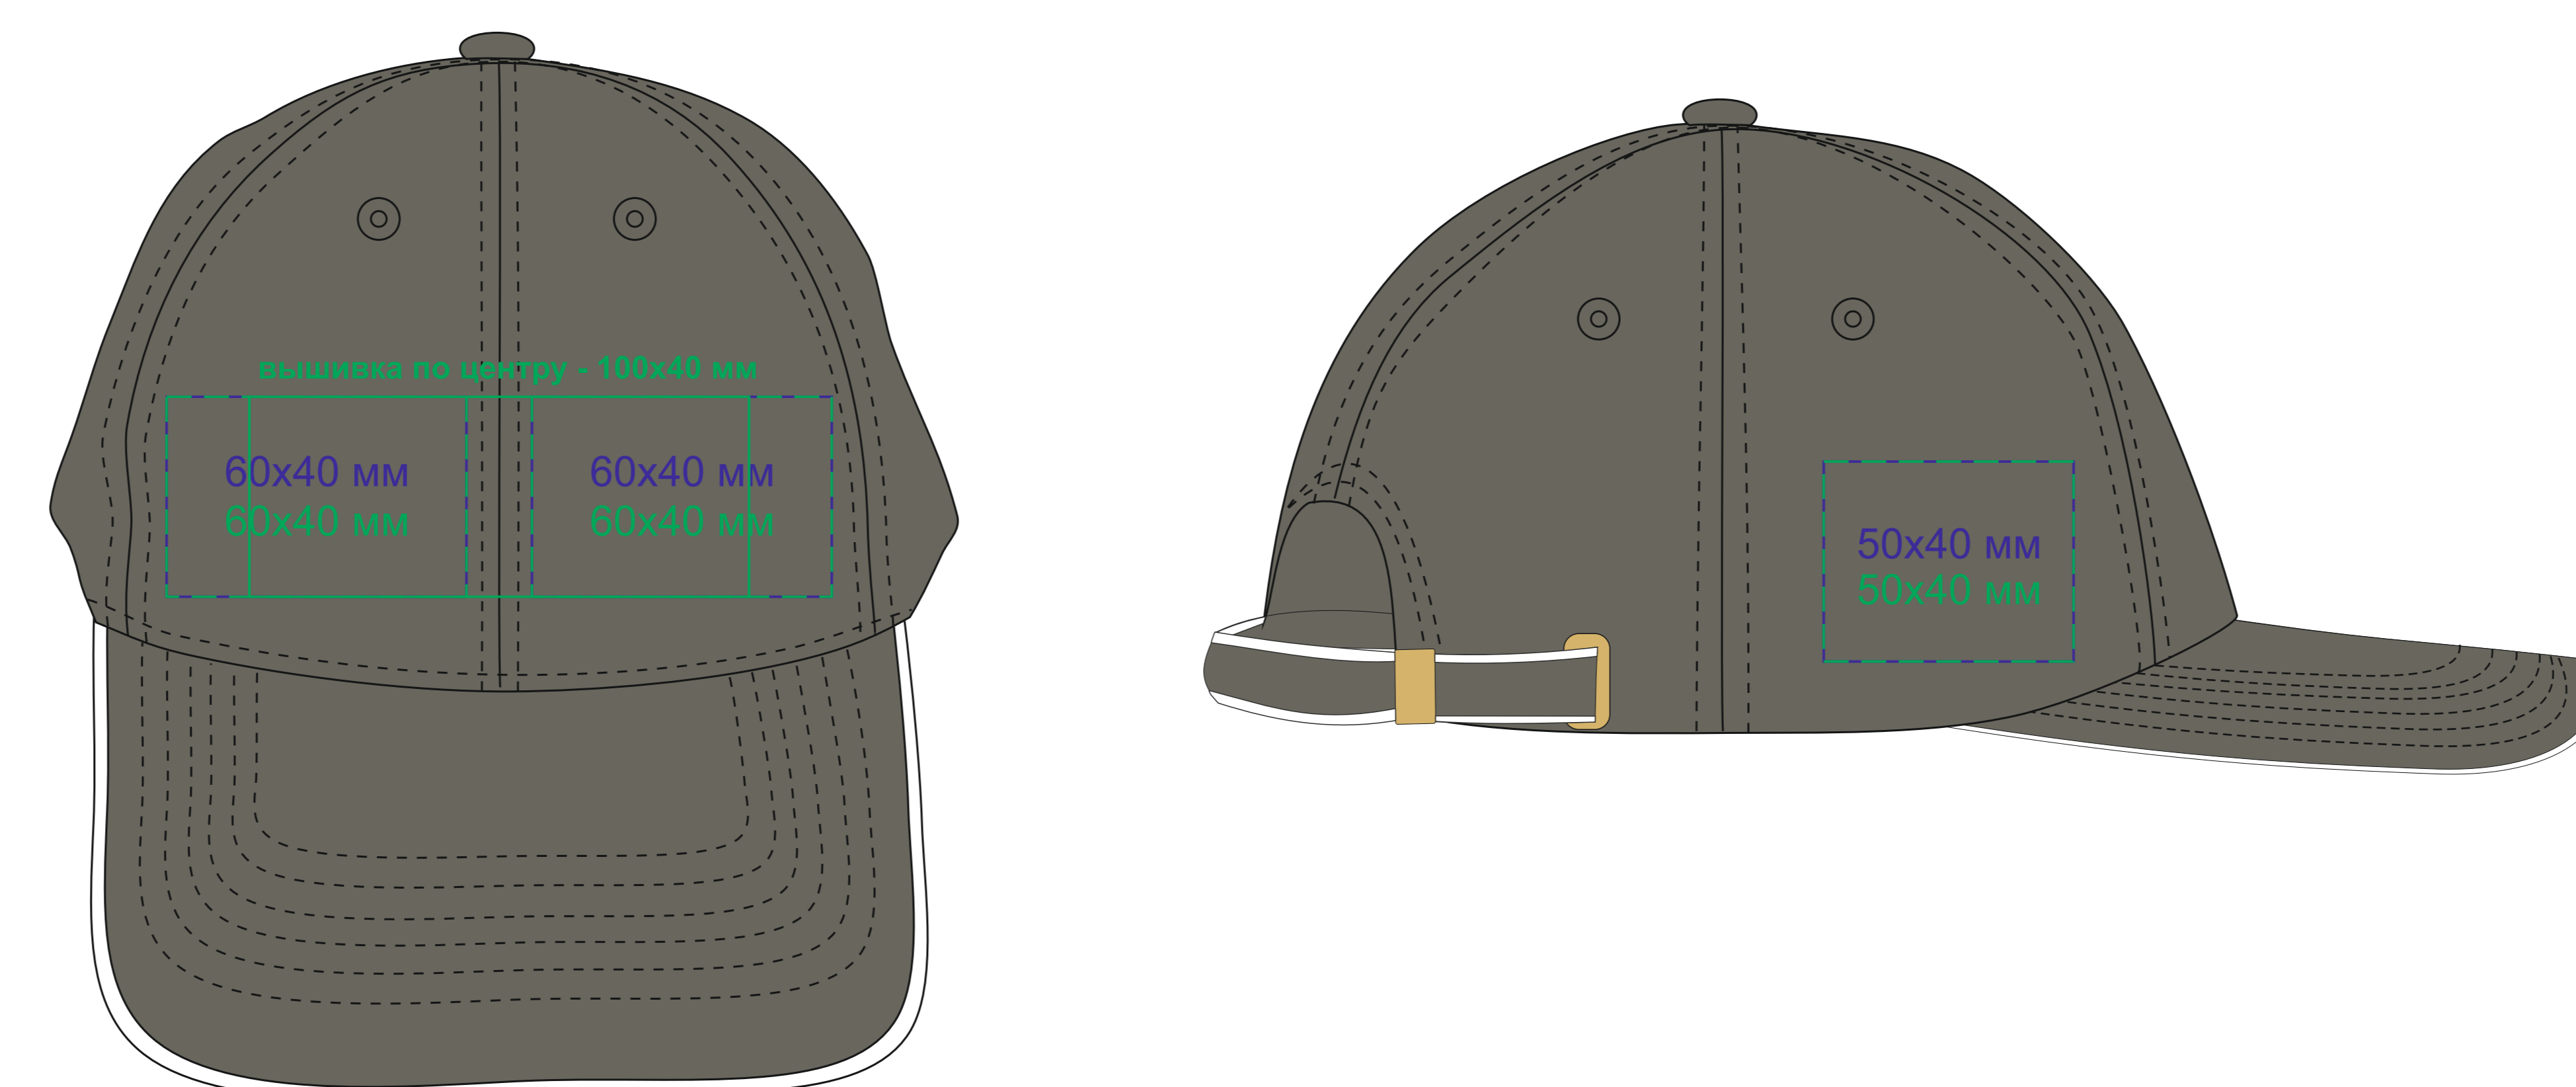

# Бейсболка "PIPING SANDWICH", 6 клиньев, 25419-S

метод нанесения: термотрансфер, термотрансфер DTF, вышивка (на шве возможно искажение стежков), вышивка шеврона

25419.08-S

25419.09-S

25419.14-S

25419.24-S