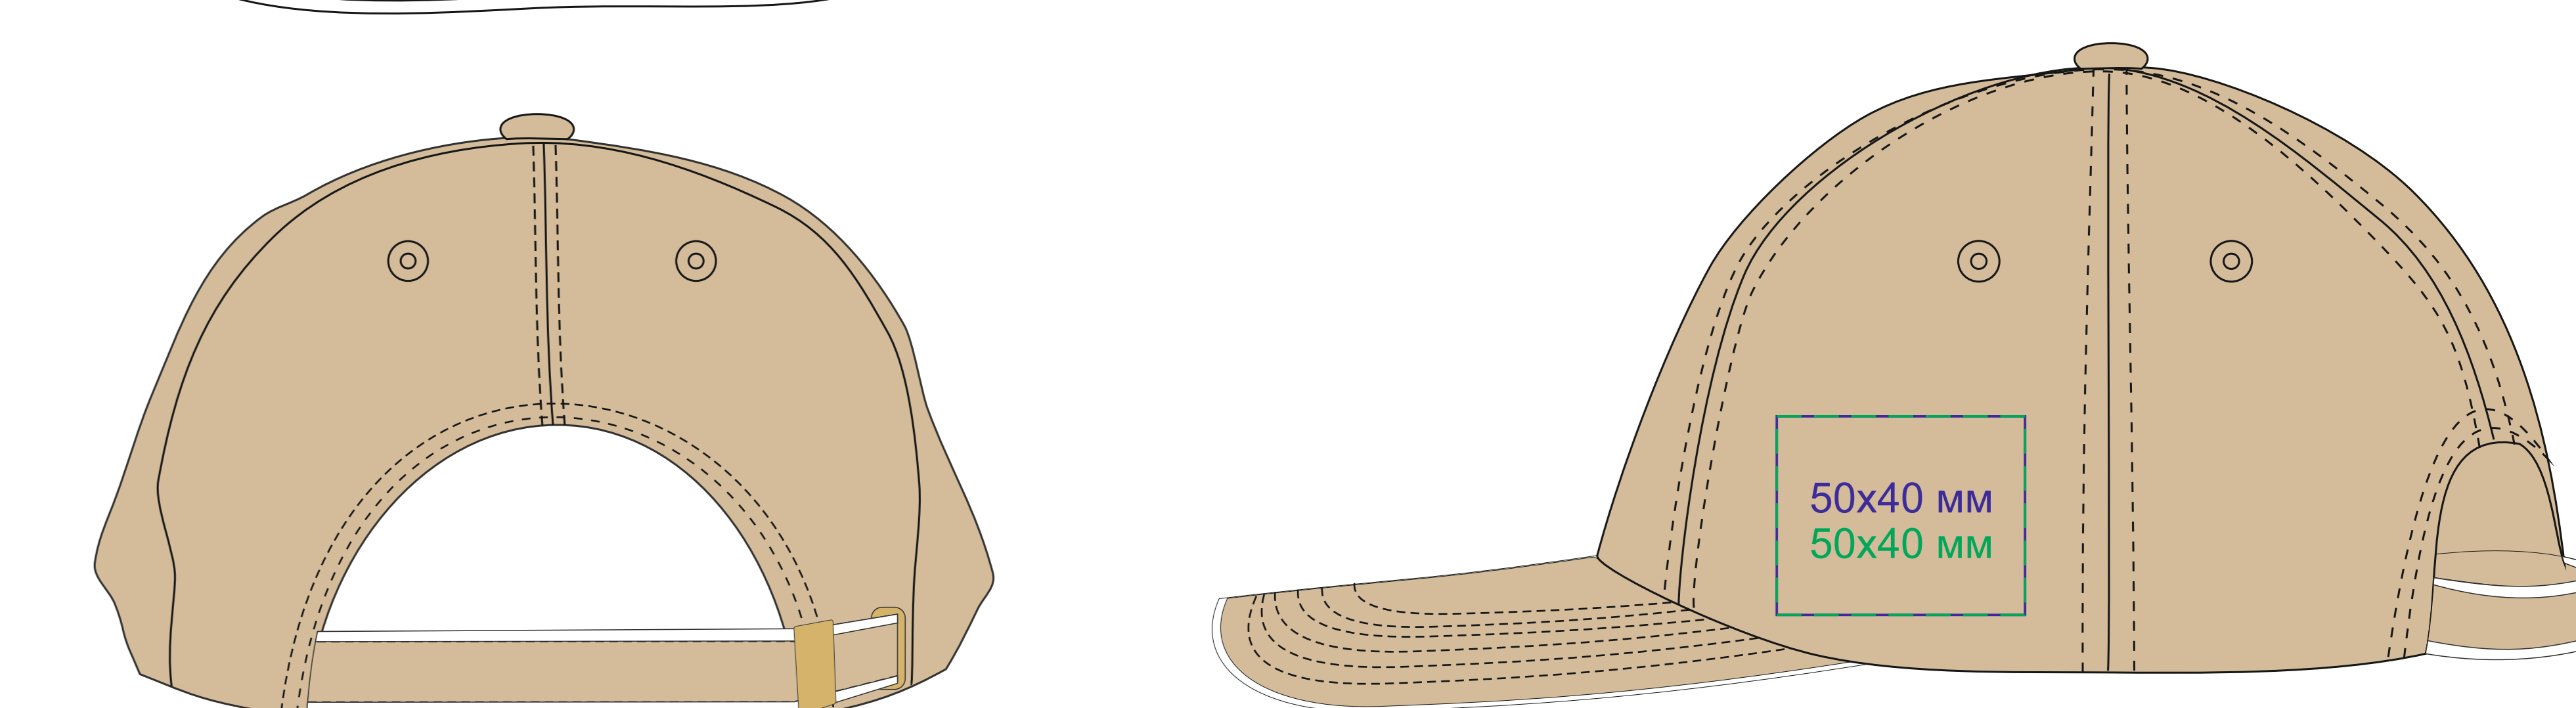

# Бейсболка "PIPING SANDWICH", 6 клиньев, 25419-S

метод нанесения: термотрансфер, термотрансфер DTF, вышивка (на шве возможно искажение стежков), вышивка шеврона

25419.08-S

25419.09-S

25419.14-S

25419.24-S