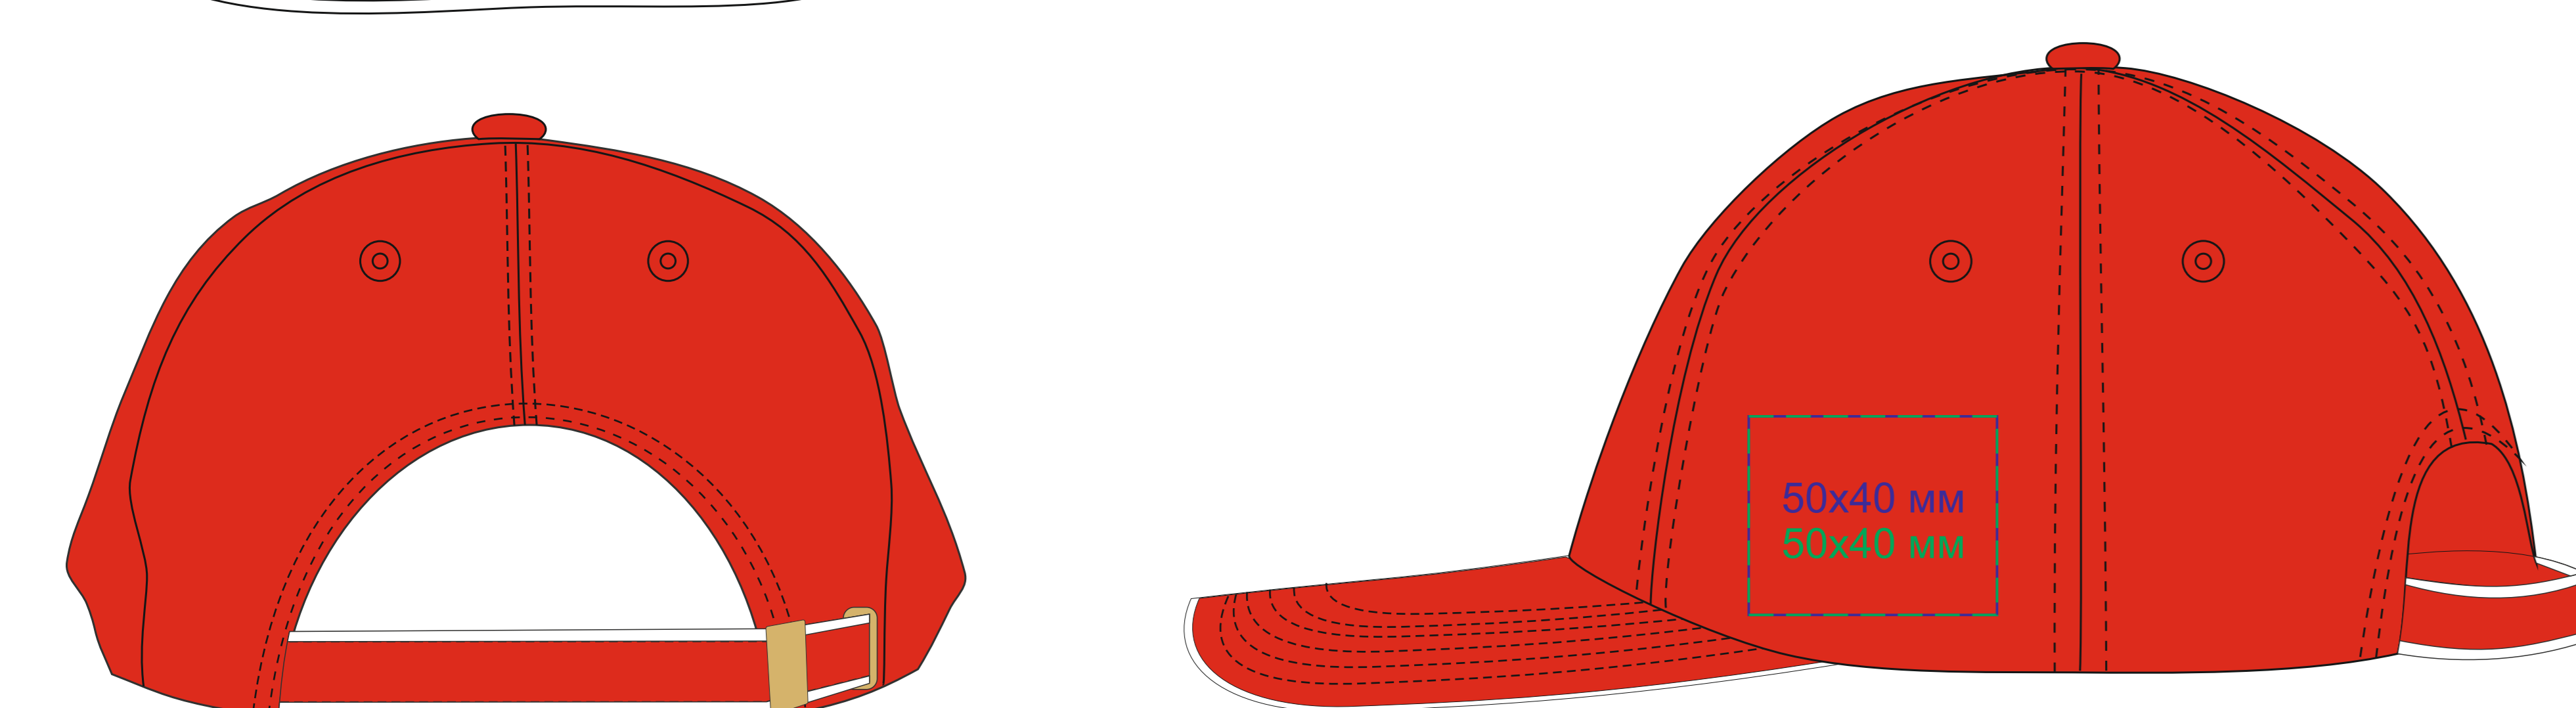

# Бейсболка "PIPING SANDWICH", 6 клиньев, 25419-S

метод нанесения: термотрансфер, термотрансфер DTF, вышивка (на шве возможно искажение стежков), вышивка шеврона

25419.08-S

25419.09-S

25419.14-S

25419.24-S