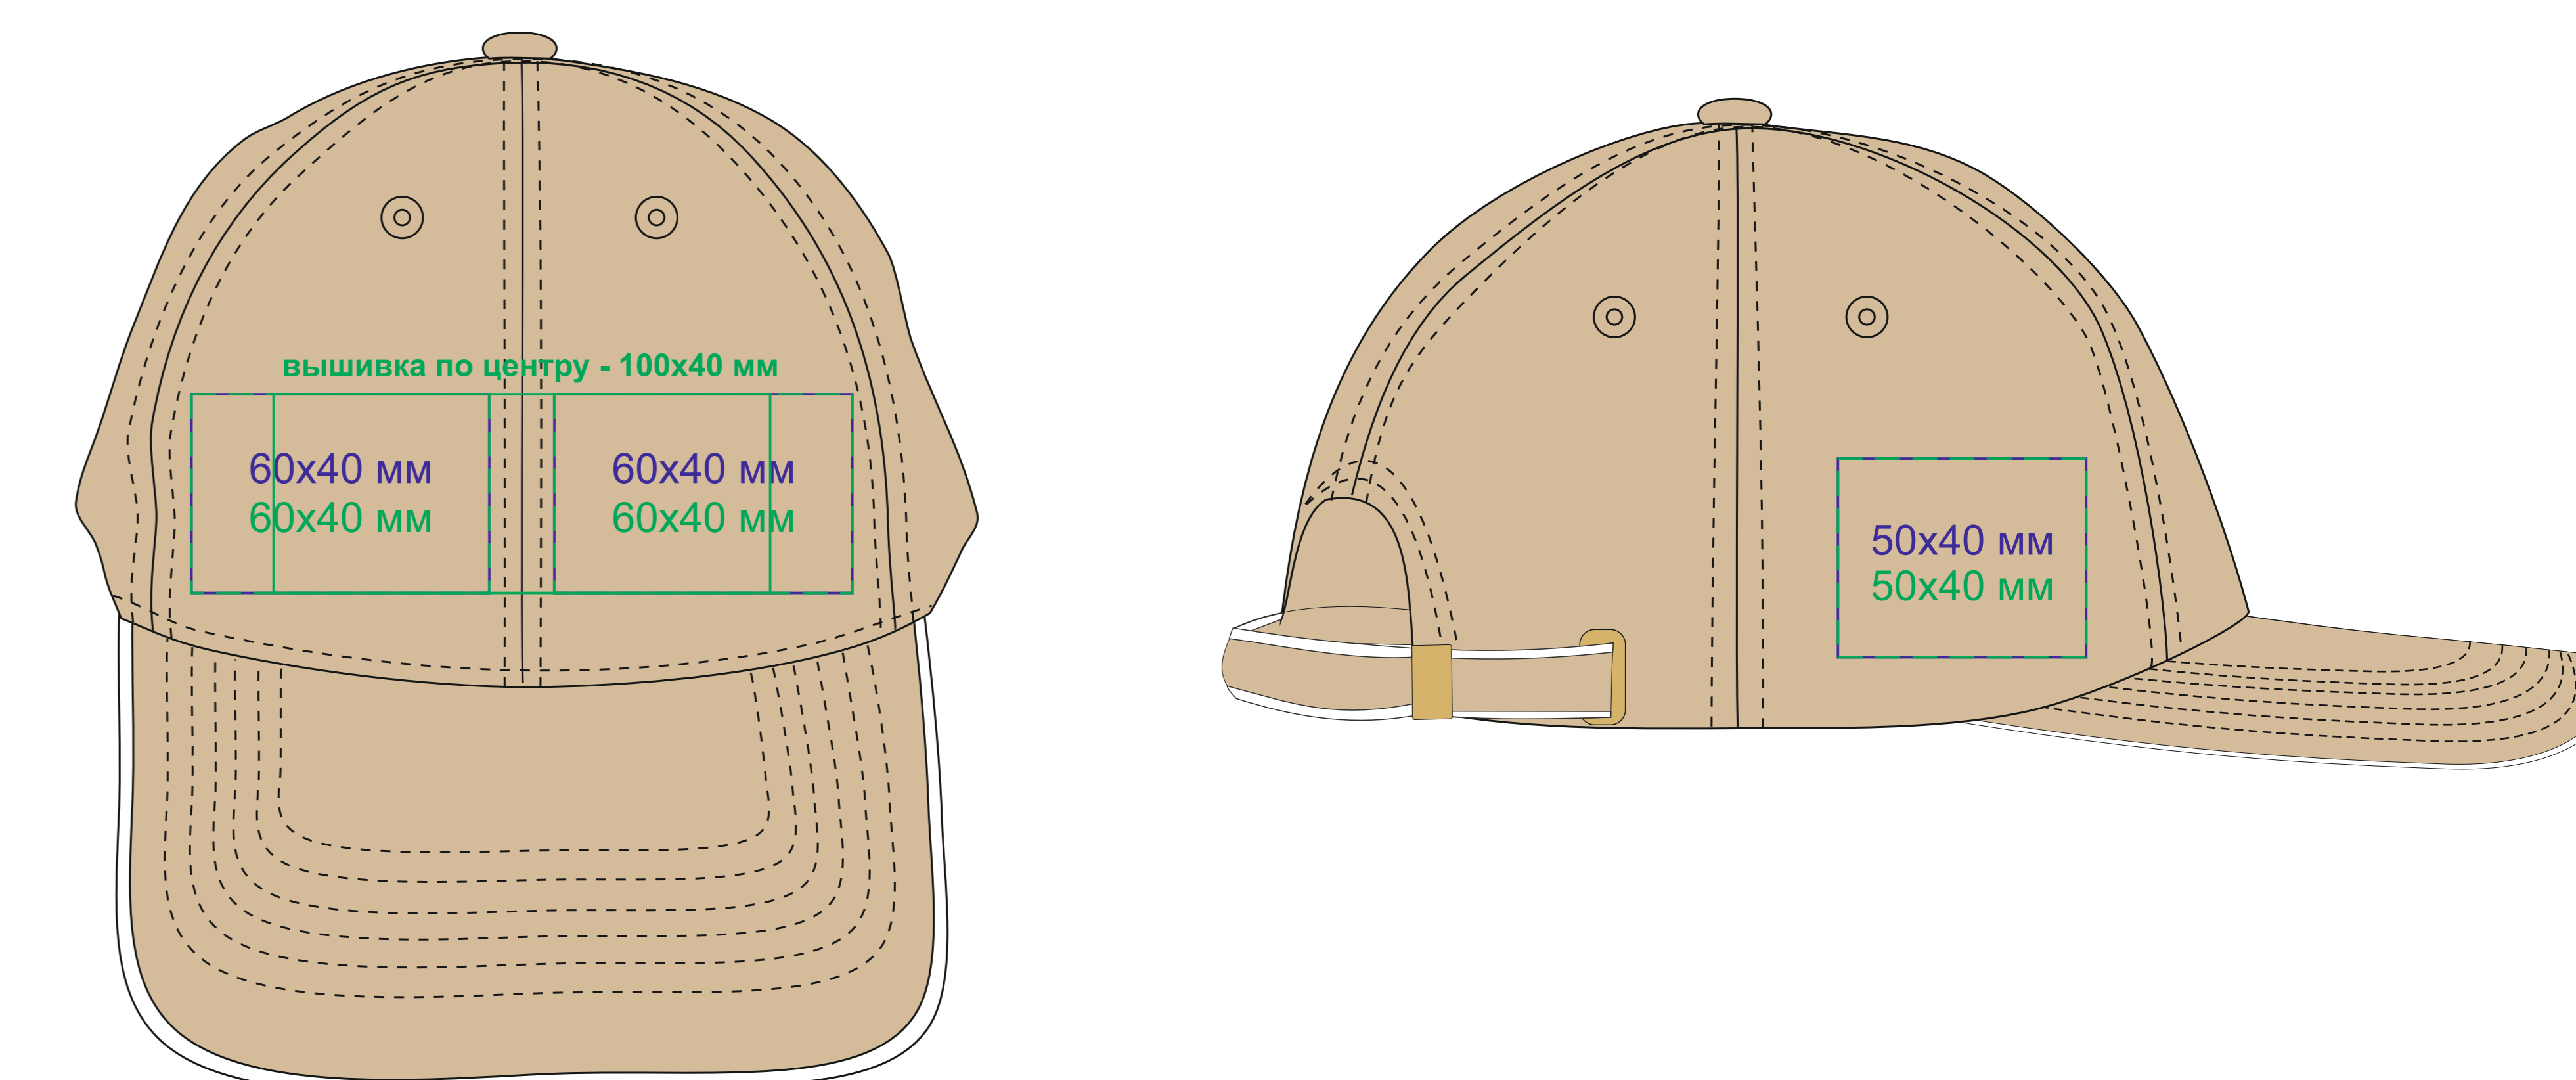

# Бейсболка "PIPING SANDWICH", 6 клиньев, 25419-S

метод нанесения: термотрансфер, термотрансфер DTF, вышивка (на шве возможно искажение стежков), вышивка шеврона

25419.08-S

25419.09-S

25419.14-S

25419.24-S