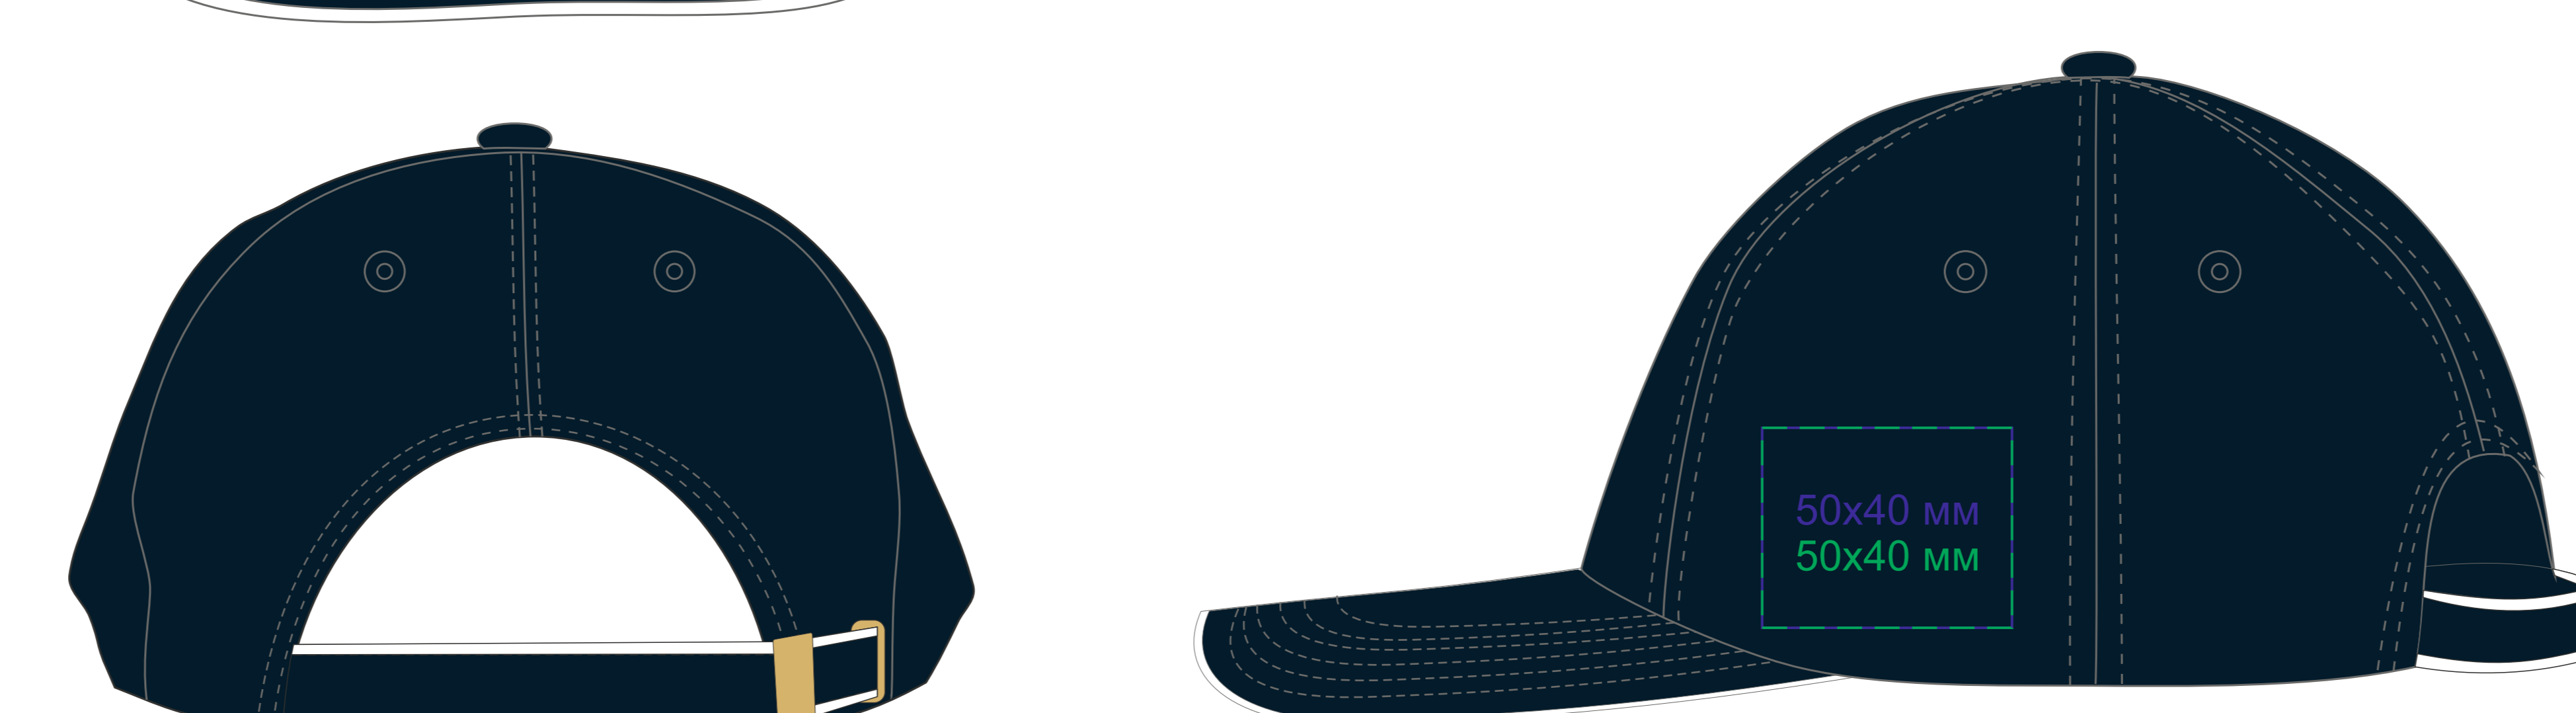

25419.25-S