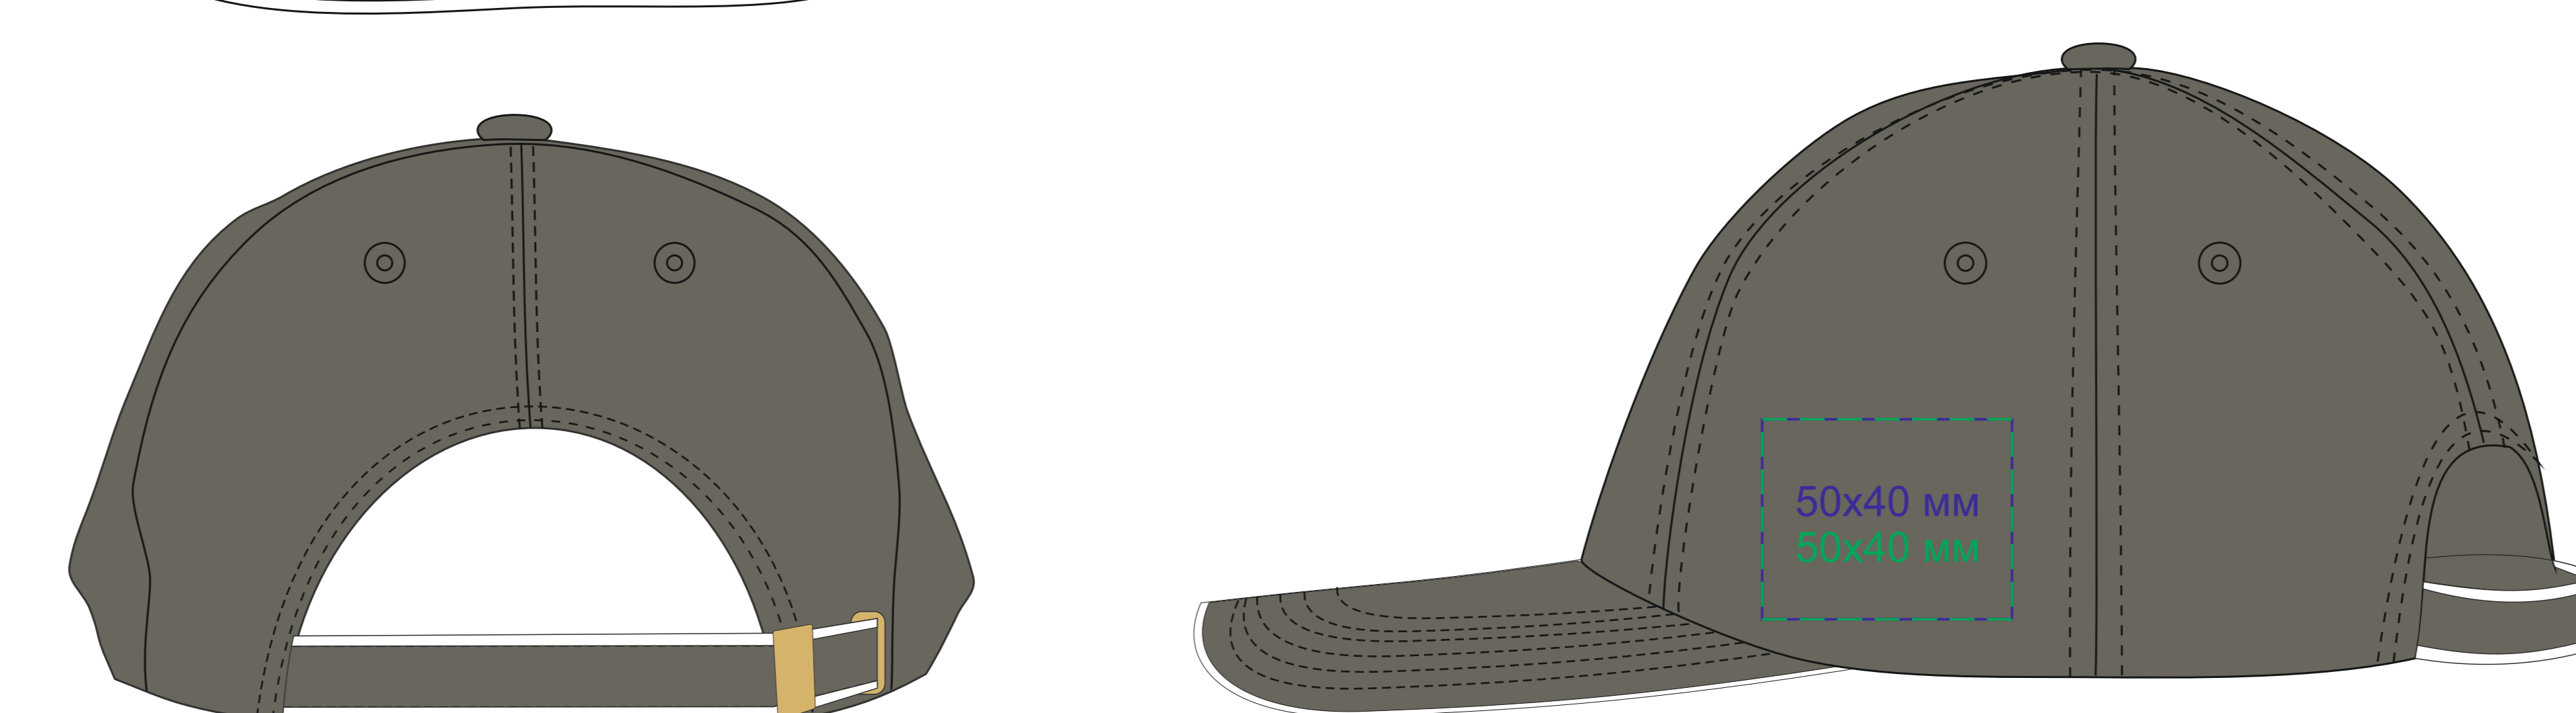

# Бейсболка "PIPING SANDWICH", 6 клиньев, 25419-S

метод нанесения: термотрансфер, термотрансфер DTF, вышивка (на шве возможно искажение стежков), вышивка шеврона

25419.08-S

25419.09-S

25419.14-S

25419.24-S