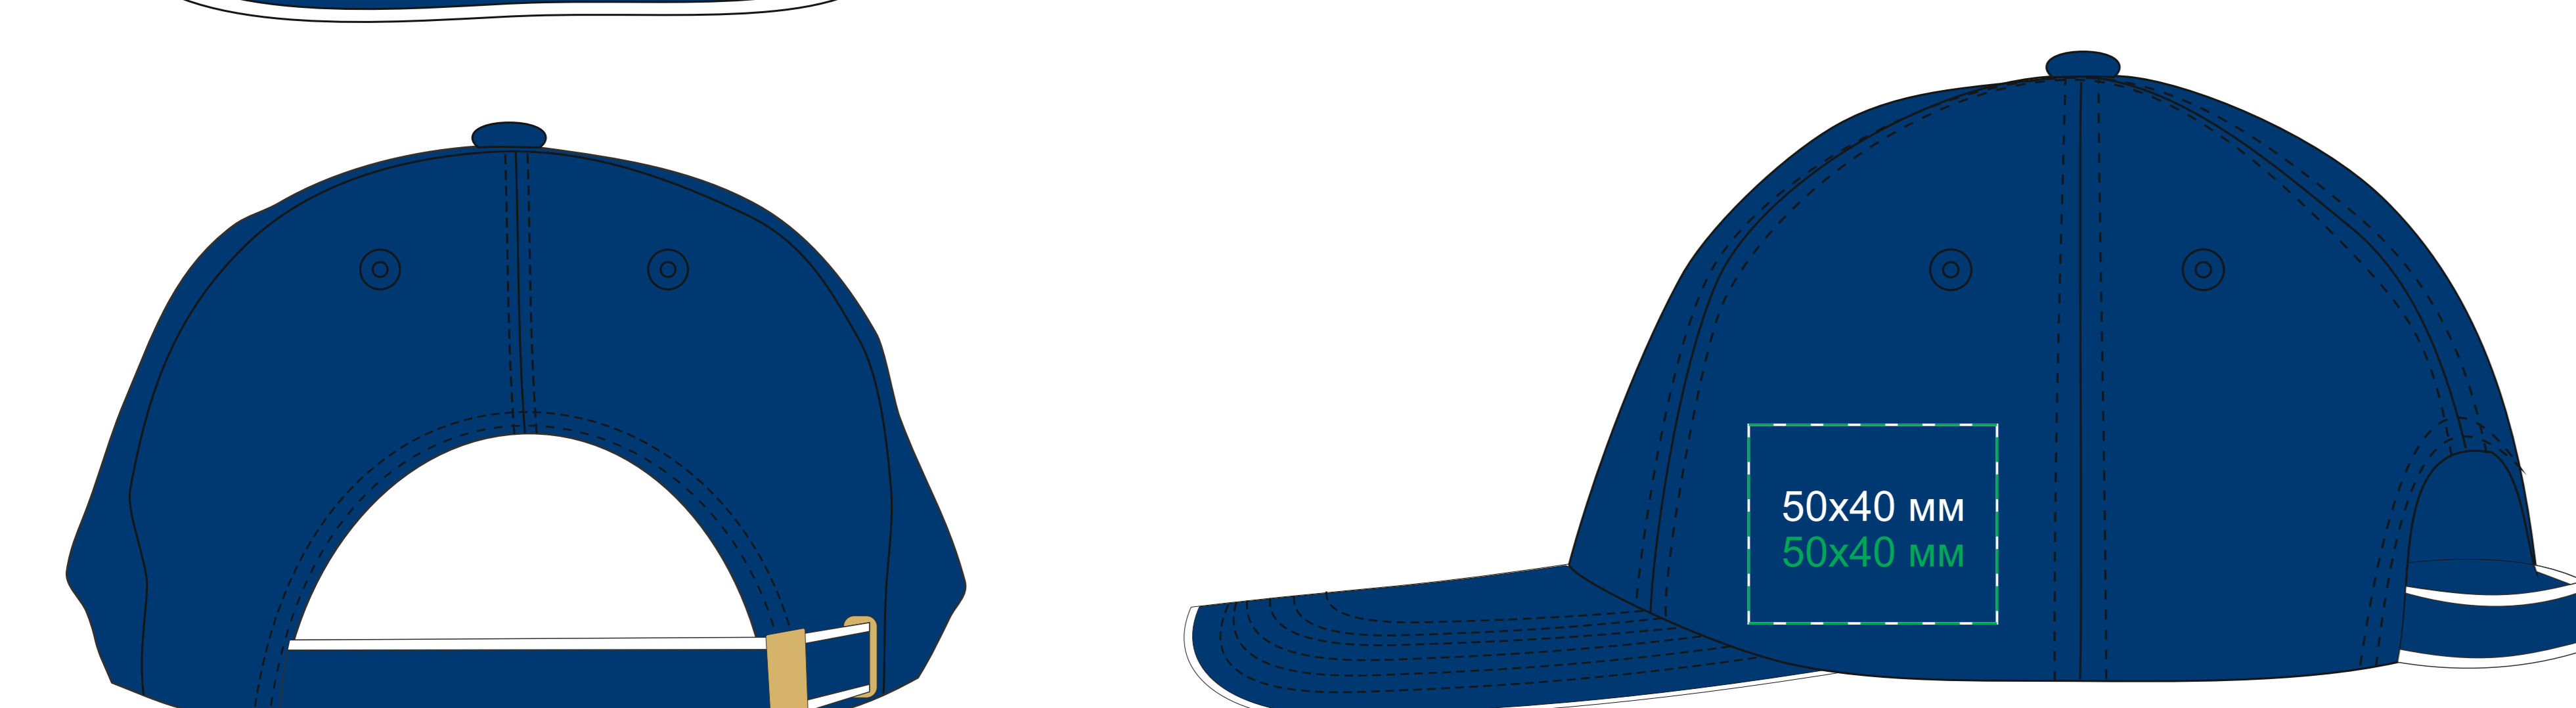

# Бейсболка "PIPING SANDWICH", 6 клиньев, 25419-S

метод нанесения: термотрансфер, термотрансфер DTF, вышивка (на шве возможно искажение стежков), вышивка шеврона

25419.08-S

25419.09-S

25419.14-S

25419.24-S