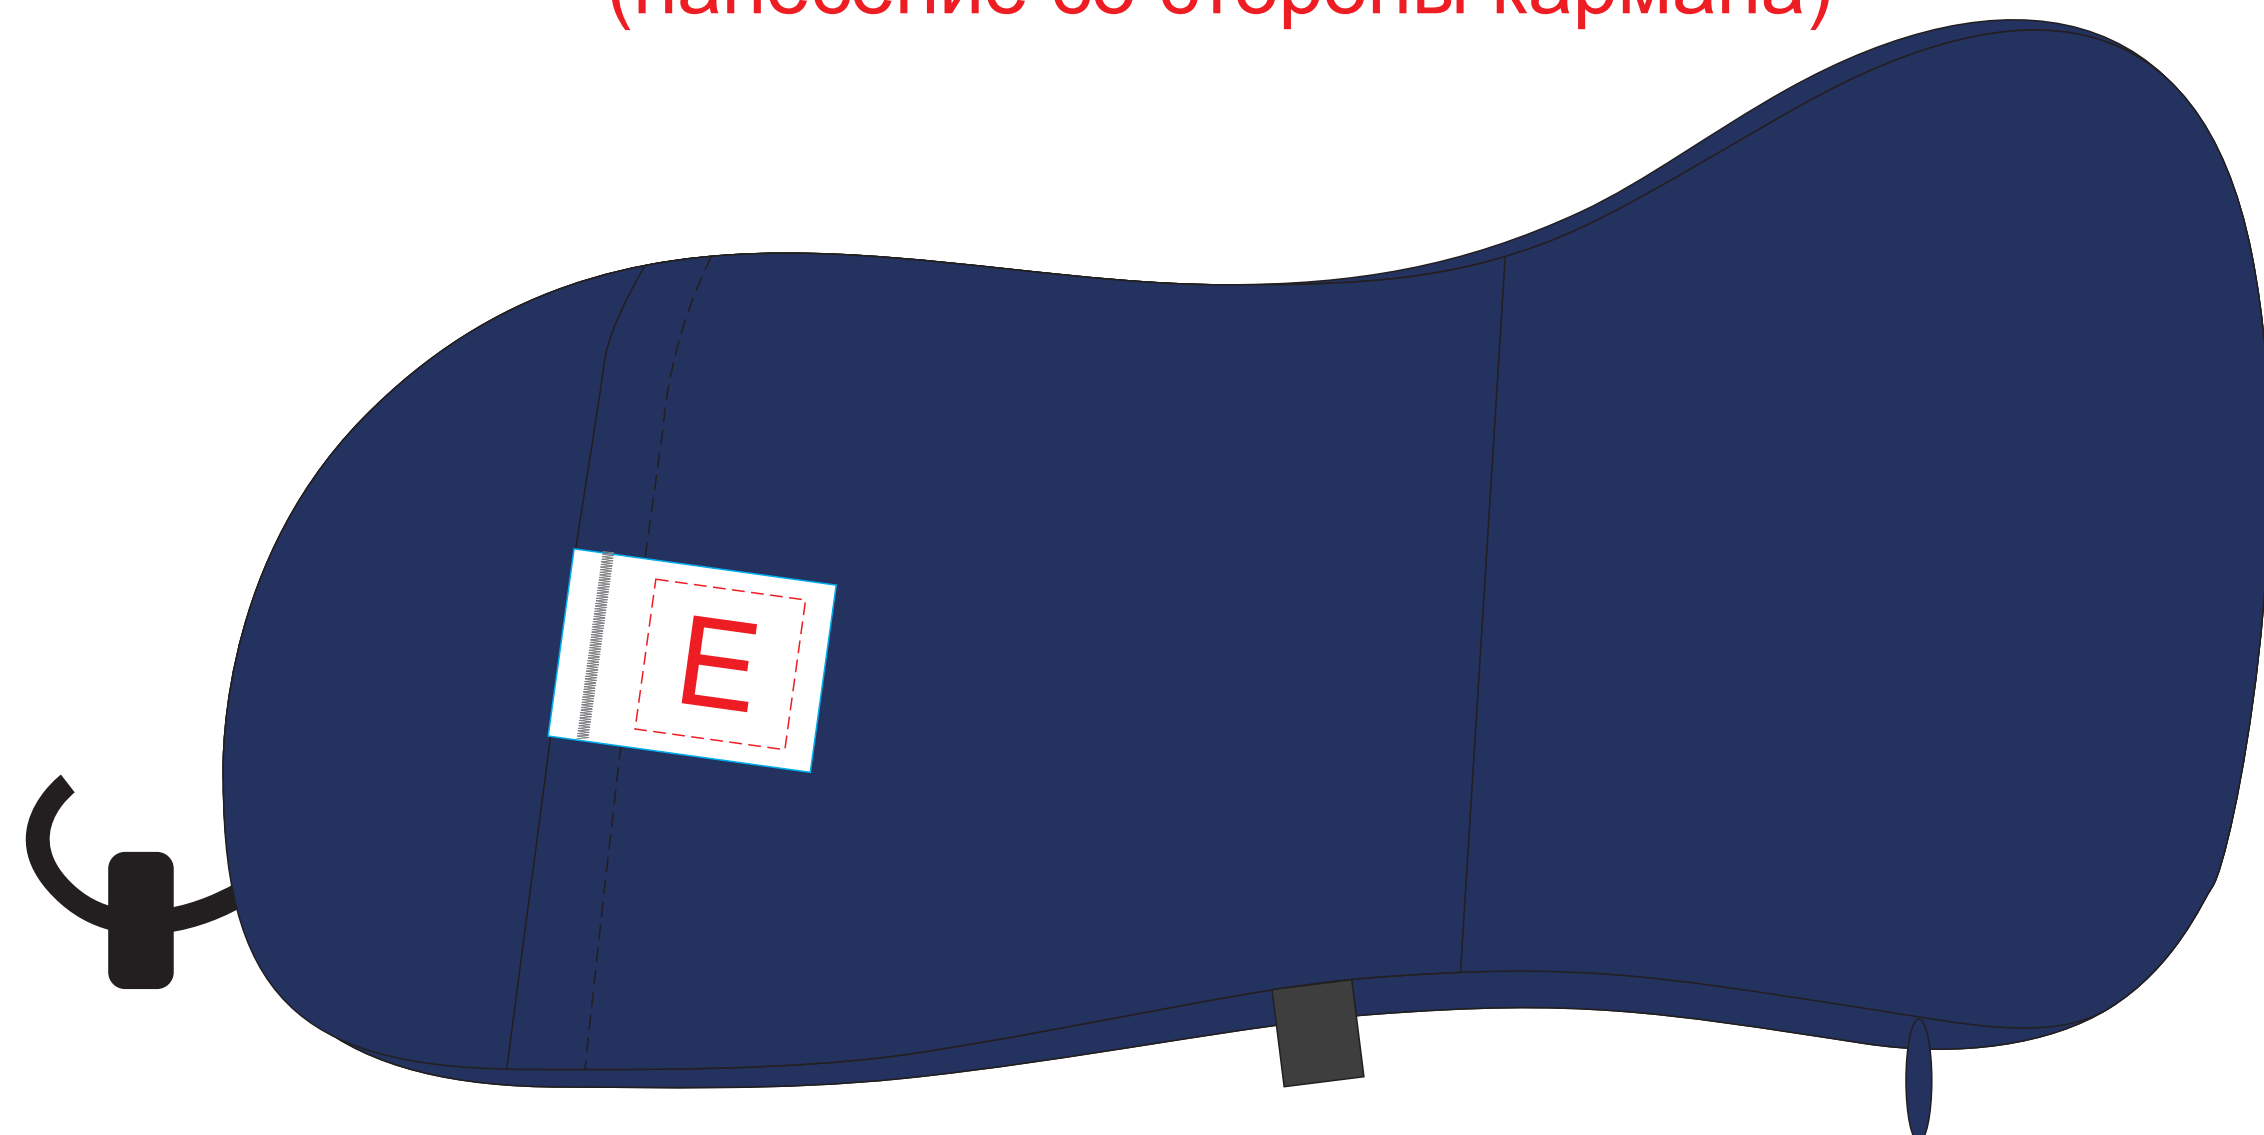

# Арт. 8520322

подушка, вид сзади

Внимание! На подушке при нанесении термотрансфера остается след от пресса!

подушка, вид слева  
(нанесение со стороны кармана)

подушка, вид слева  
(нанесение со стороны кармана)

нанесение возможно с обеих сторон

маска, лицевая сторона

лейбл

лейбл

<b>А</b>	<b>Вид нанесения</b>	<b>Макс площадь (Ш*В)</b>
	Термотрансфер	50x50мм
	Вышивка	90x90мм

Внимание! Печать на лейбле возможна только с одной стороны.

<b>С</b>	<b>Вид нанесения</b>	<b>Макс площадь (Ш*В)</b>
	Лейбл пришивной (фоновая запечатка)	100x31мм
	Лейбл пришивной (для текста и логотипов)	20x20мм

Внимание! Печать на лейбле возможна только с одной стороны.