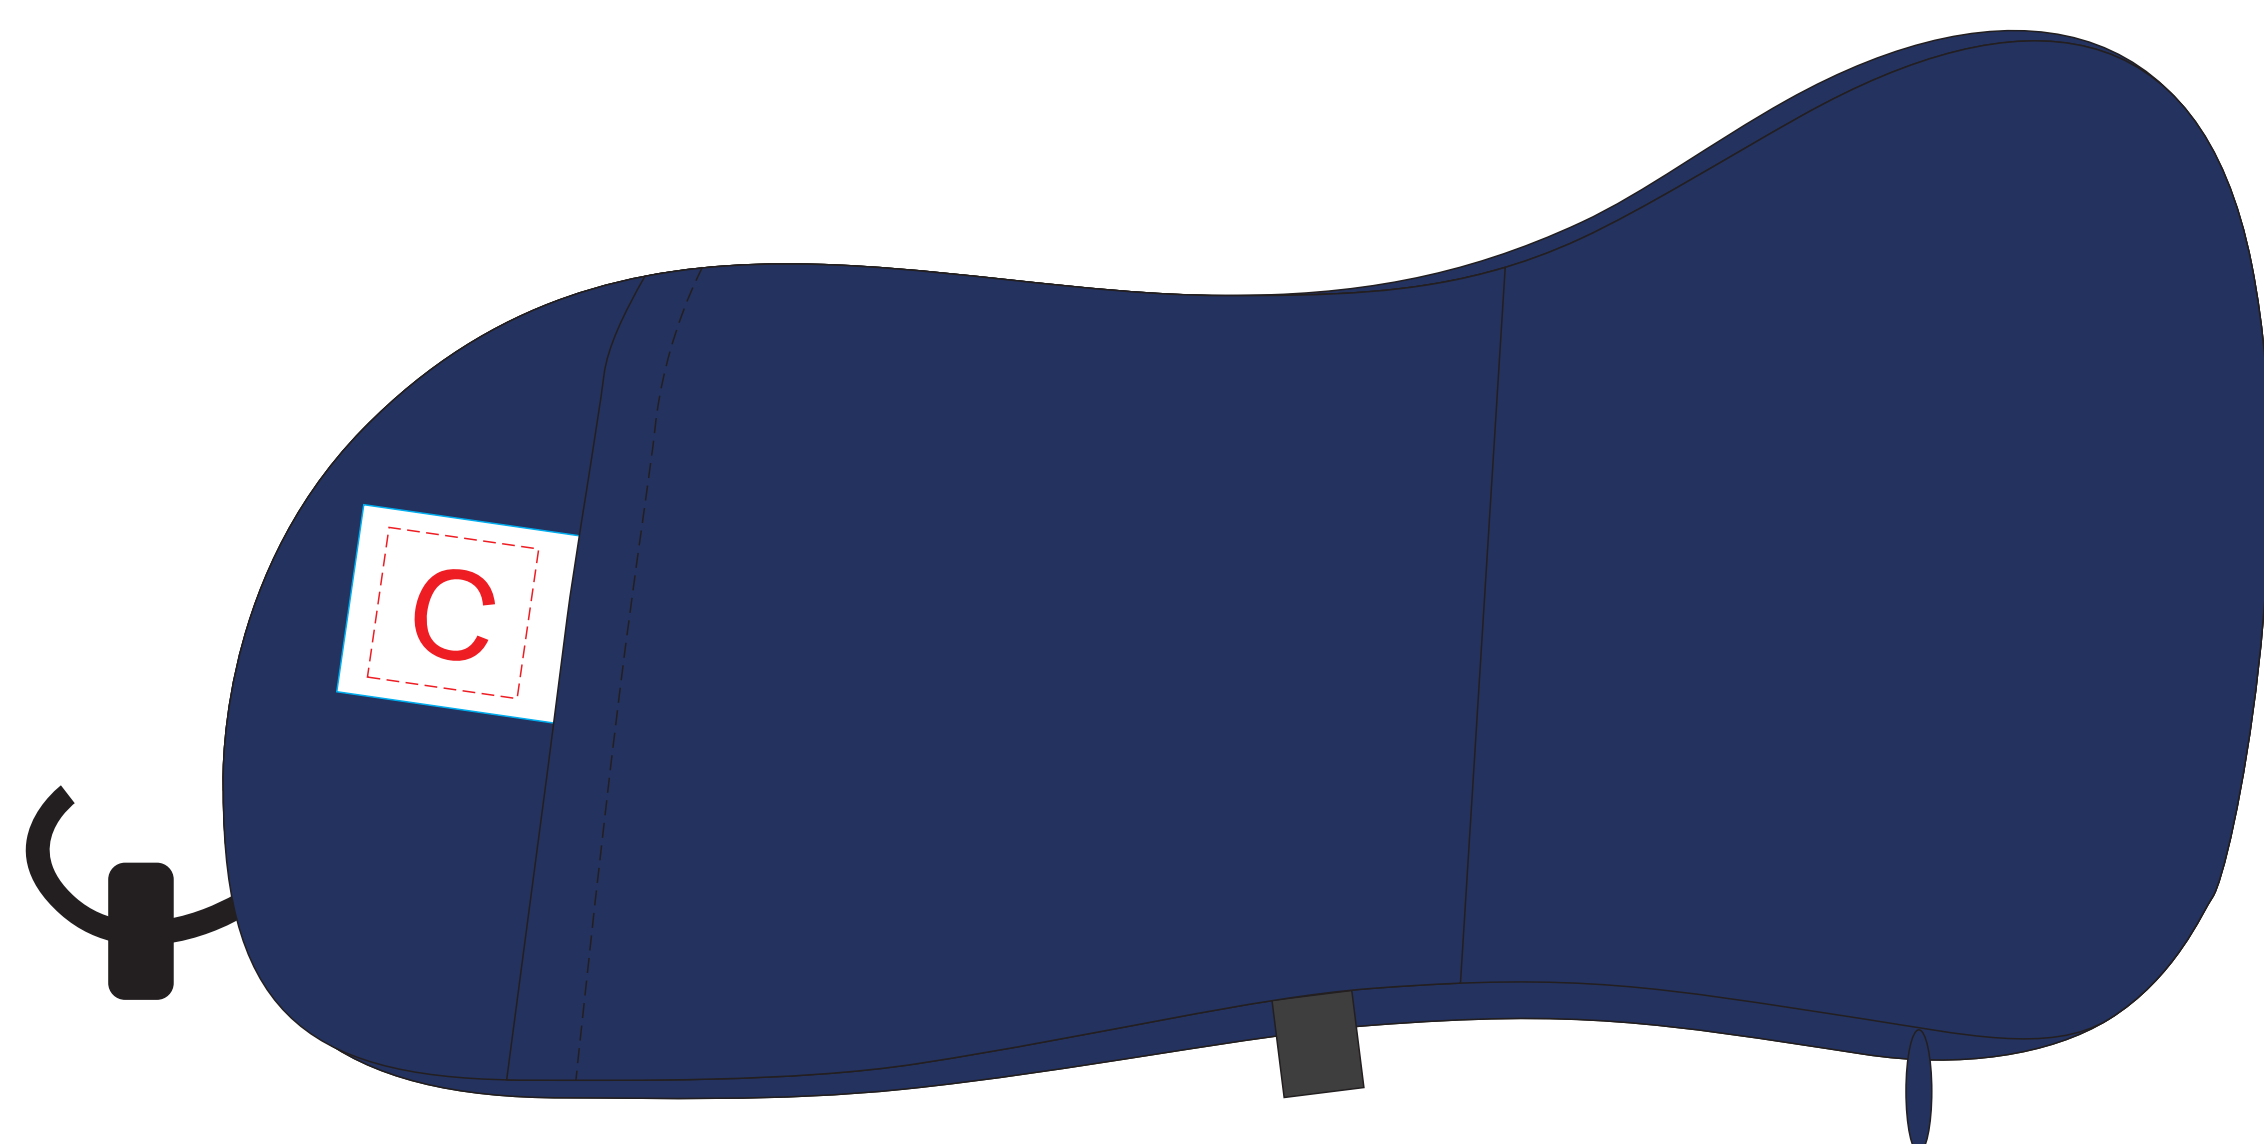

# Арт. 8520322

подушка, вид сзади

Внимание! На подушке при нанесении термотрансфера остается след от пресса!

подушка, вид слева  
(нанесение со стороны кармана)

подушка, вид слева  
(нанесение со стороны кармана)

нанесение возможно с обеих сторон

маска, лицевая сторона

лейбл

лейбл

<b>А</b>	<b>Вид нанесения</b>	<b>Макс площадь (Ш*В)</b>
	Термотрансфер	50x50мм
	Вышивка	90x90мм

Внимание! Печать на лейбле возможна только с одной стороны.

<b>С</b>	<b>Вид нанесения</b>	<b>Макс площадь (Ш*В)</b>
	Лейбл пришивной (фоновая запечатка)	100x31мм
	Лейбл пришивной (для текста и логотипов)	20x20мм

Внимание! Печать на лейбле возможна только с одной стороны.

<b>Е</b>	<b>Вид нанесения</b>	<b>Макс площадь (Ш*В)</b>
	Лейбл пришивной (фоновая запечатка)	100x31мм
	Лейбл пришивной (для текста и логотипов)	20x20мм

<b>В</b>	<b>Вид нанесения</b>	<b>Макс площадь (Ш*В)</b>
	Термотрансфер	210x290мм
	Вышивка	150x150мм
	Патч	76x76мм