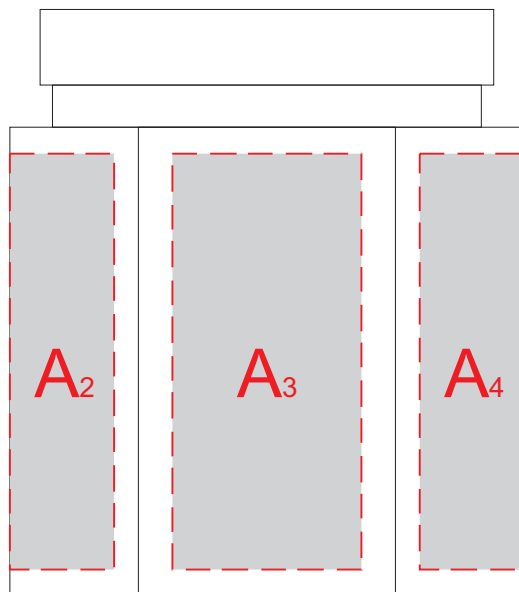

лицо (инф.производителя сзади)

оборот

Обертка

A	Вид нанесения	Макс площадь (Ш*В)
	Цифровая печать	25x55мм
	Смола	25x55мм
	Шильд спектрум	25x55мм
	Тампопечать	25x45мм
	УФ DTF	25x55мм

B	Вид нанесения	Макс площадь (Ш*В)
	Цифровая печать	50x50мм