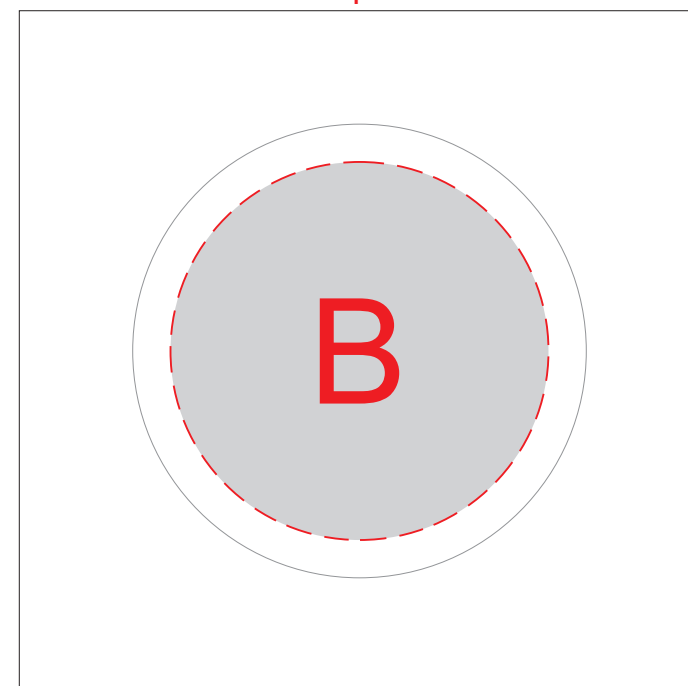

лицо (инф.производителя сзади)

оборот

Обертка

A	Вид нанесения	Макс площадь (Ш*В)
	Цифровая печать	25x55мм
	Смола	25x55мм
	Шильд спектрум	25x55мм
	Тампопечать	25x45мм
	УФ DTF	25x55мм

B	Вид нанесения	Макс площадь (Ш*В)
	Цифровая печать	50x50мм