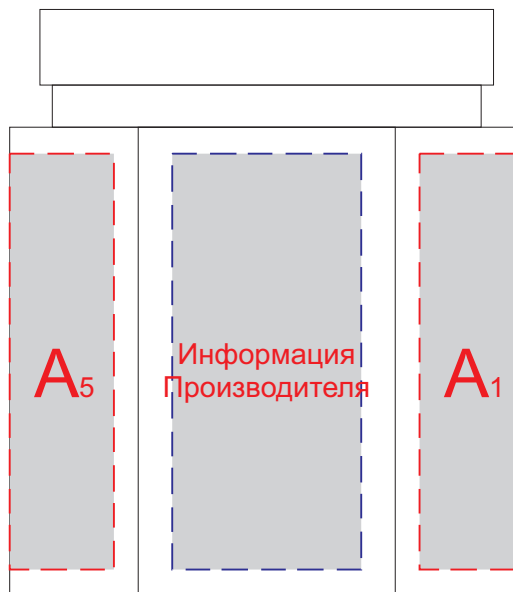

лицо (инф.производителя сзади)

оборот

Обертка

A	Вид нанесения	Макс площадь (Ш*В)
	Цифровая печать	25x55мм
	Смола	25x55мм
	Шильд спектрум	25x55мм
	Тампопечать	25x45мм
	УФ DTF	25x55мм

B	Вид нанесения	Макс площадь (Ш*В)
	Цифровая печать	50x50мм