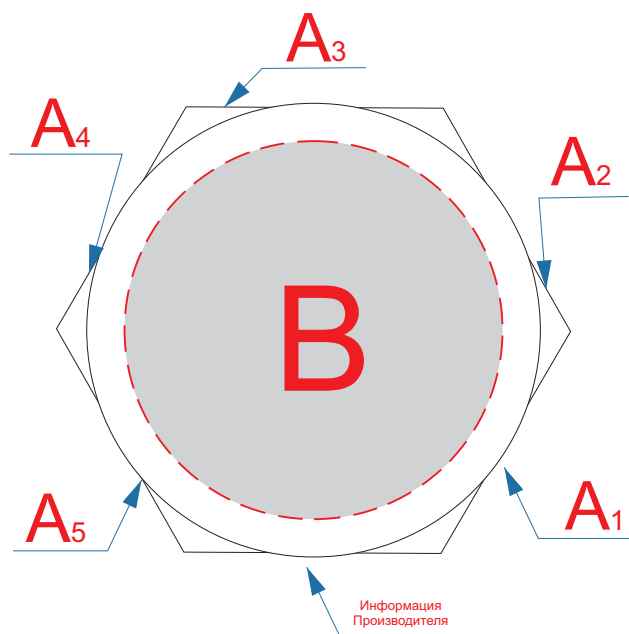

лицо (инф.производителя сзади)

оборот

Обертка

A	Вид нанесения	Макс площадь (Ш*В)
	Цифровая печать	25x55мм
	Смола	25x55мм
	Шильд спектрум	25x55мм
	Тампопечать	25x45мм
	УФ DTF	25x55мм

B	Вид нанесения	Макс площадь (Ш*В)
	Цифровая печать	50x50мм