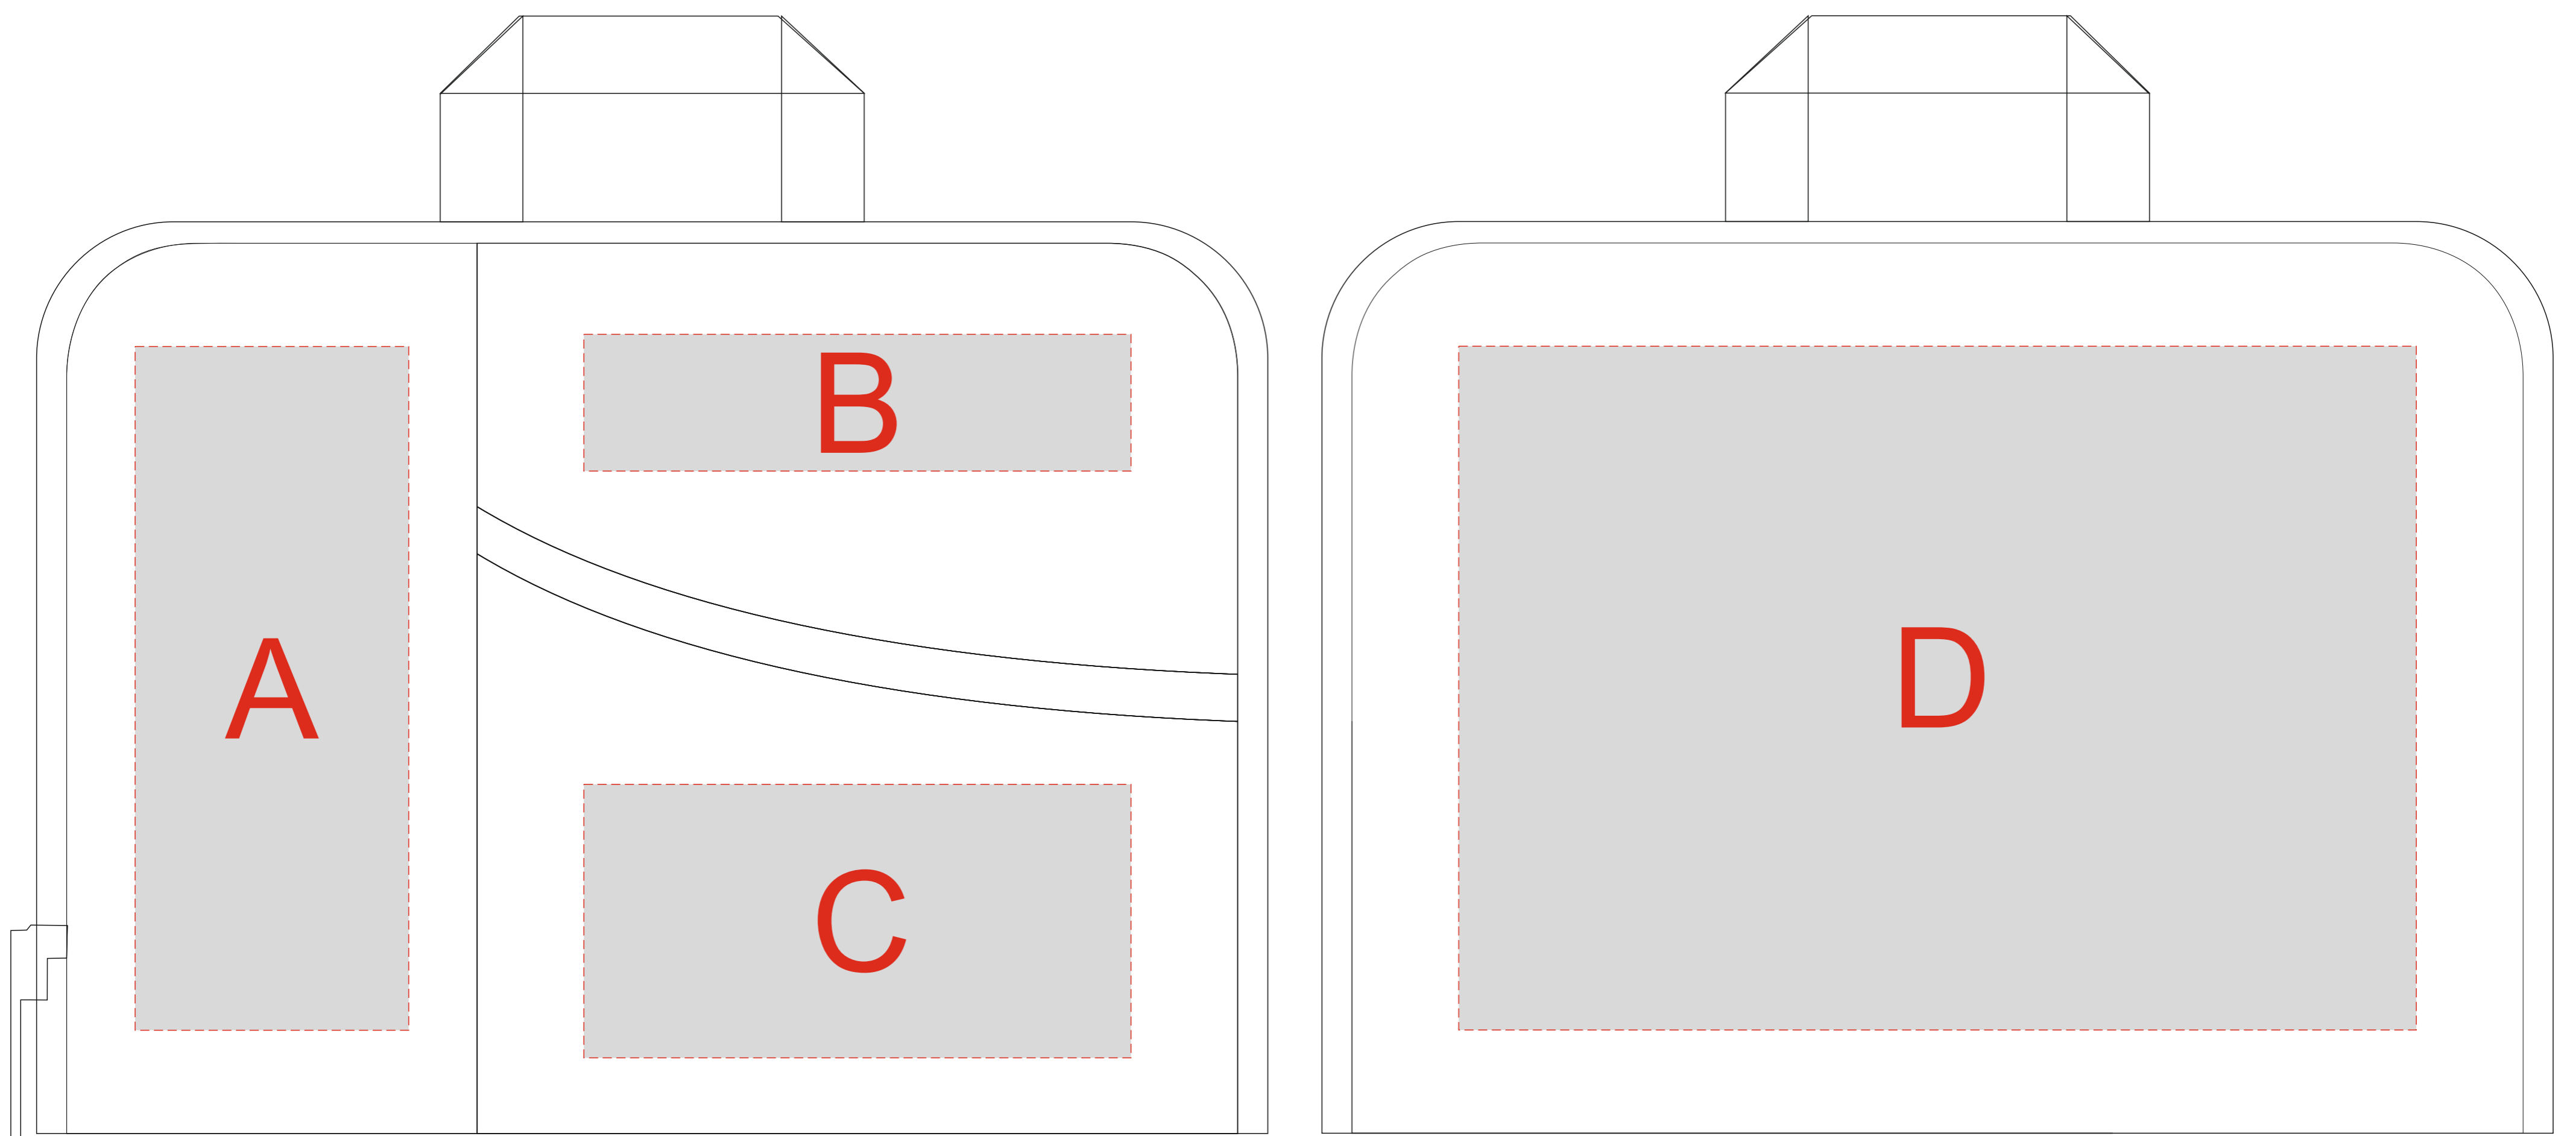

Арт. 935951

<b>A</b>	<b>Вид нанесения</b>	<b>Макс площадь (Ш*В)</b>
	Термотрансфер	60x150мм
	ПАТЧ 3D	50x50мм

<b>B</b>	<b>Вид нанесения</b>	<b>Макс площадь (Ш*В)</b>
	Термотрансфер	120x30мм
	ПАТЧ 3D	35x30мм

<b>C</b>	<b>Вид нанесения</b>	<b>Макс площадь (Ш*В)</b>
	Термотрансфер	120x60мм
	ПАТЧ 3D	50x50мм

<b>D</b>	<b>Вид нанесения</b>	<b>Макс площадь (Ш*В)</b>
	Термотрансфер	210x150мм
	ПАТЧ 3D	75x75мм