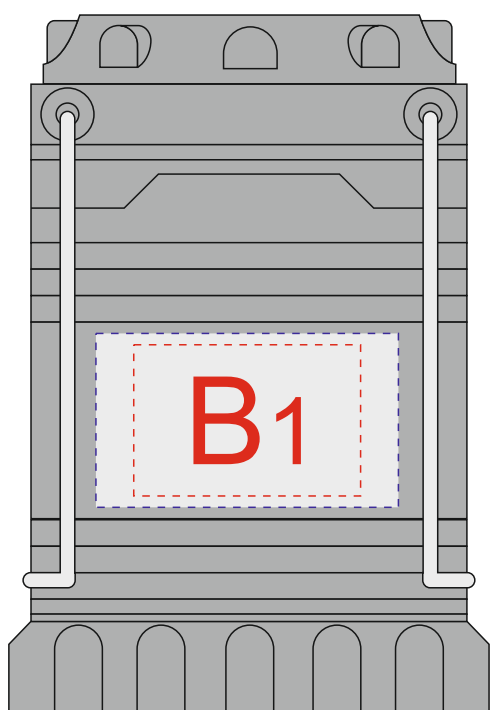

арт. 407307

вид сверху

вид сбоку 1

вид сбоку 2

Внимание! Уф печать не позиционируется относительно элементов фонарика и крышки.

А	Вид нанесения	Макс площадь (Ш*В)
	Тампопечать	40x40мм
	Цифровая печать	40x40мм
	УФ печать	35x35мм

В	Вид нанесения	Макс площадь (Ш*В)
	Тампопечать	30x20мм
	Цифровая печать	40x23мм