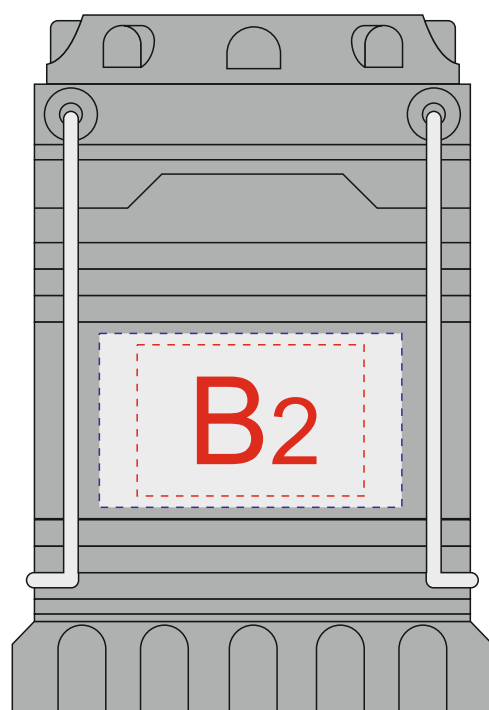

арт. 407307

вид сверху

вид сбоку 1

вид сбоку 2

Внимание! Уф печать не позиционируется относительно элементов фонарика и крышки.

А	Вид нанесения	Макс площадь (Ш*В)
	Тампопечать	40x40мм
	Цифровая печать	40x40мм
	УФ печать	35x35мм

В	Вид нанесения	Макс площадь (Ш*В)
	Тампопечать	30x20мм
	Цифровая печать	40x23мм