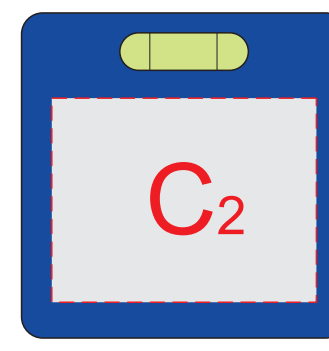

рулетка

сторона 1

сторона 2

отвертка  
сторона 1

отвертка  
сторона 2

<b>A</b>	<b>Вид нанесения</b>	<b>Макс площадь (Ш*В)</b>
	Тампопечать 1+0	40x45мм
	Уф DTF	45x60мм
	Цифровая печать на белой основе	45x60мм

<b>B</b>	<b>Вид нанесения</b>	<b>Макс площадь (Ш*В)</b>
	Цифровая печать на белой основе	49x15мм
	Уф DTF	48x14мм
	Смола	49x15мм

<b>C</b>	<b>Вид нанесения</b>	<b>Макс площадь (Ш*В)</b>
	Тампопечать	30x20мм
	Уф печать	35x27мм

<b>D</b>	<b>Вид нанесения</b>	<b>Макс площадь (Ш*В)</b>
	Тампопечать	25x10мм