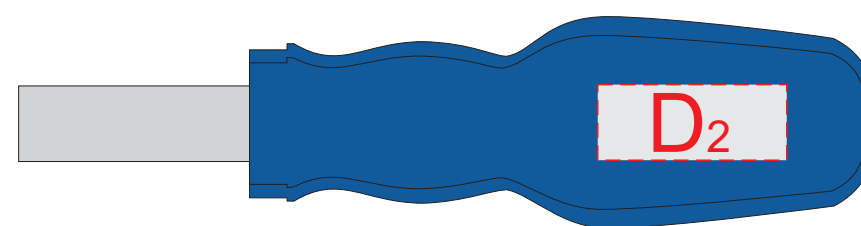

рулетка

сторона 1

сторона 2

отвертка  
сторона 1

отвертка  
сторона 2

<b>A</b>	<b>Вид нанесения</b>	<b>Макс площадь (Ш*В)</b>
	Тампопечать 1+0	40x45мм
	Уф DTF	45x60мм
	Цифровая печать на белой основе	45x60мм

<b>B</b>	<b>Вид нанесения</b>	<b>Макс площадь (Ш*В)</b>
	Цифровая печать на белой основе	49x15мм
	Уф DTF	48x14мм
	Смола	49x15мм

<b>C</b>	<b>Вид нанесения</b>	<b>Макс площадь (Ш*В)</b>
	Тампопечать	30x20мм
	Уф печать	35x27мм

<b>D</b>	<b>Вид нанесения</b>	<b>Макс площадь (Ш*В)</b>
	Тампопечать	25x10мм