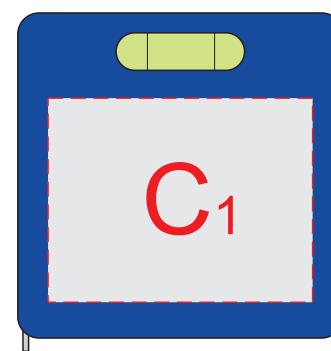

рулетка

сторона 1

сторона 2

отвертка  
сторона 1

отвертка  
сторона 2

<b>A</b>	<b>Вид нанесения</b>	<b>Макс площадь (Ш*В)</b>
	Тампопечать 1+0	40x45мм
	Уф DTF	45x60мм
	Цифровая печать на белой основе	45x60мм

<b>B</b>	<b>Вид нанесения</b>	<b>Макс площадь (Ш*В)</b>
	Цифровая печать на белой основе	49x15мм
	Уф DTF	48x14мм
	Смола	49x15мм

<b>C</b>	<b>Вид нанесения</b>	<b>Макс площадь (Ш*В)</b>
	Тампопечать	30x20мм
	Уф печать	35x27мм

<b>D</b>	<b>Вид нанесения</b>	<b>Макс площадь (Ш*В)</b>
	Тампопечать	25x10мм