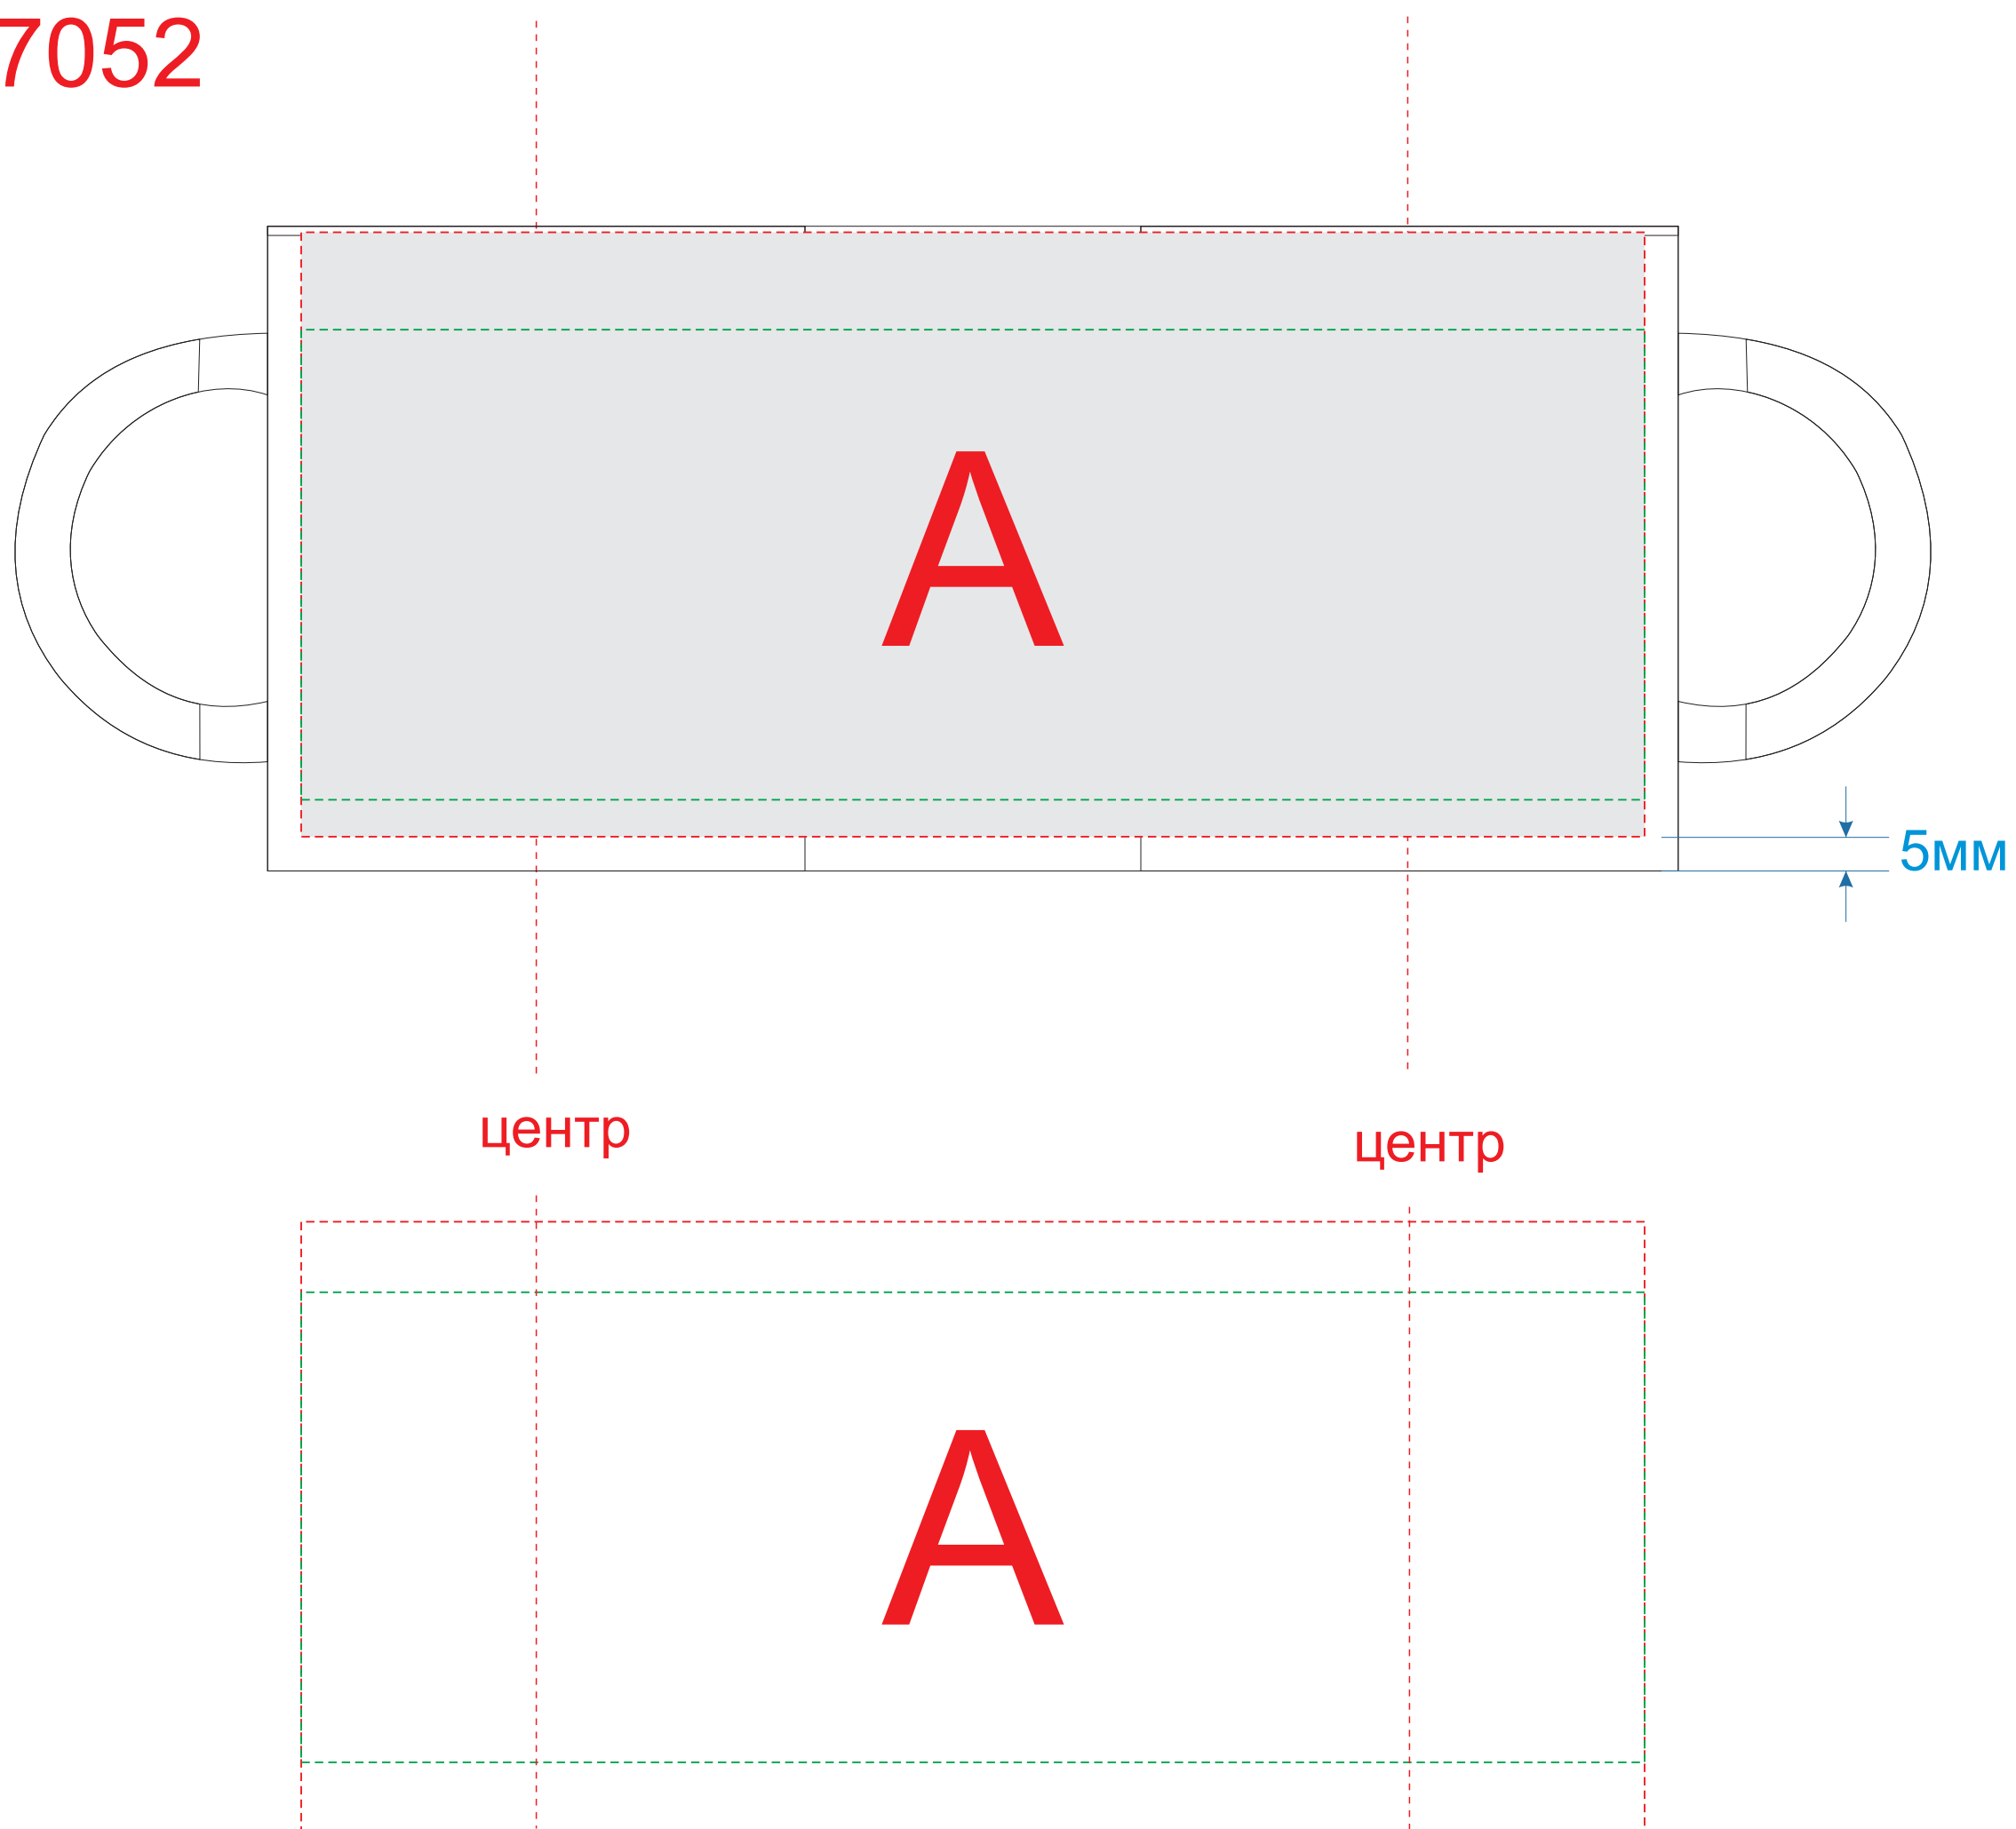

Арт. 87052

При нанесении изображения с большой областью заливки может проявиться локальная незначительная непропечатка в виде неравномерности плашечного цвета, от темного к светлому оттенку. Такая непропечатка не является браком, рекомендуем избегать размещения крупных плашечных элементов, особенно по краям кружки и в области ручки

|  | Вид нанесения | Макс площадь (Ш*В) |
|---|---------------|--------------------|
|   | Сублимация    | 200x90мм           |
|   | УФ DTF        | 200x70мм           |

При выборе нанесения УФ DTF рекомендуем избегать в дизайне больших плашечных элементов