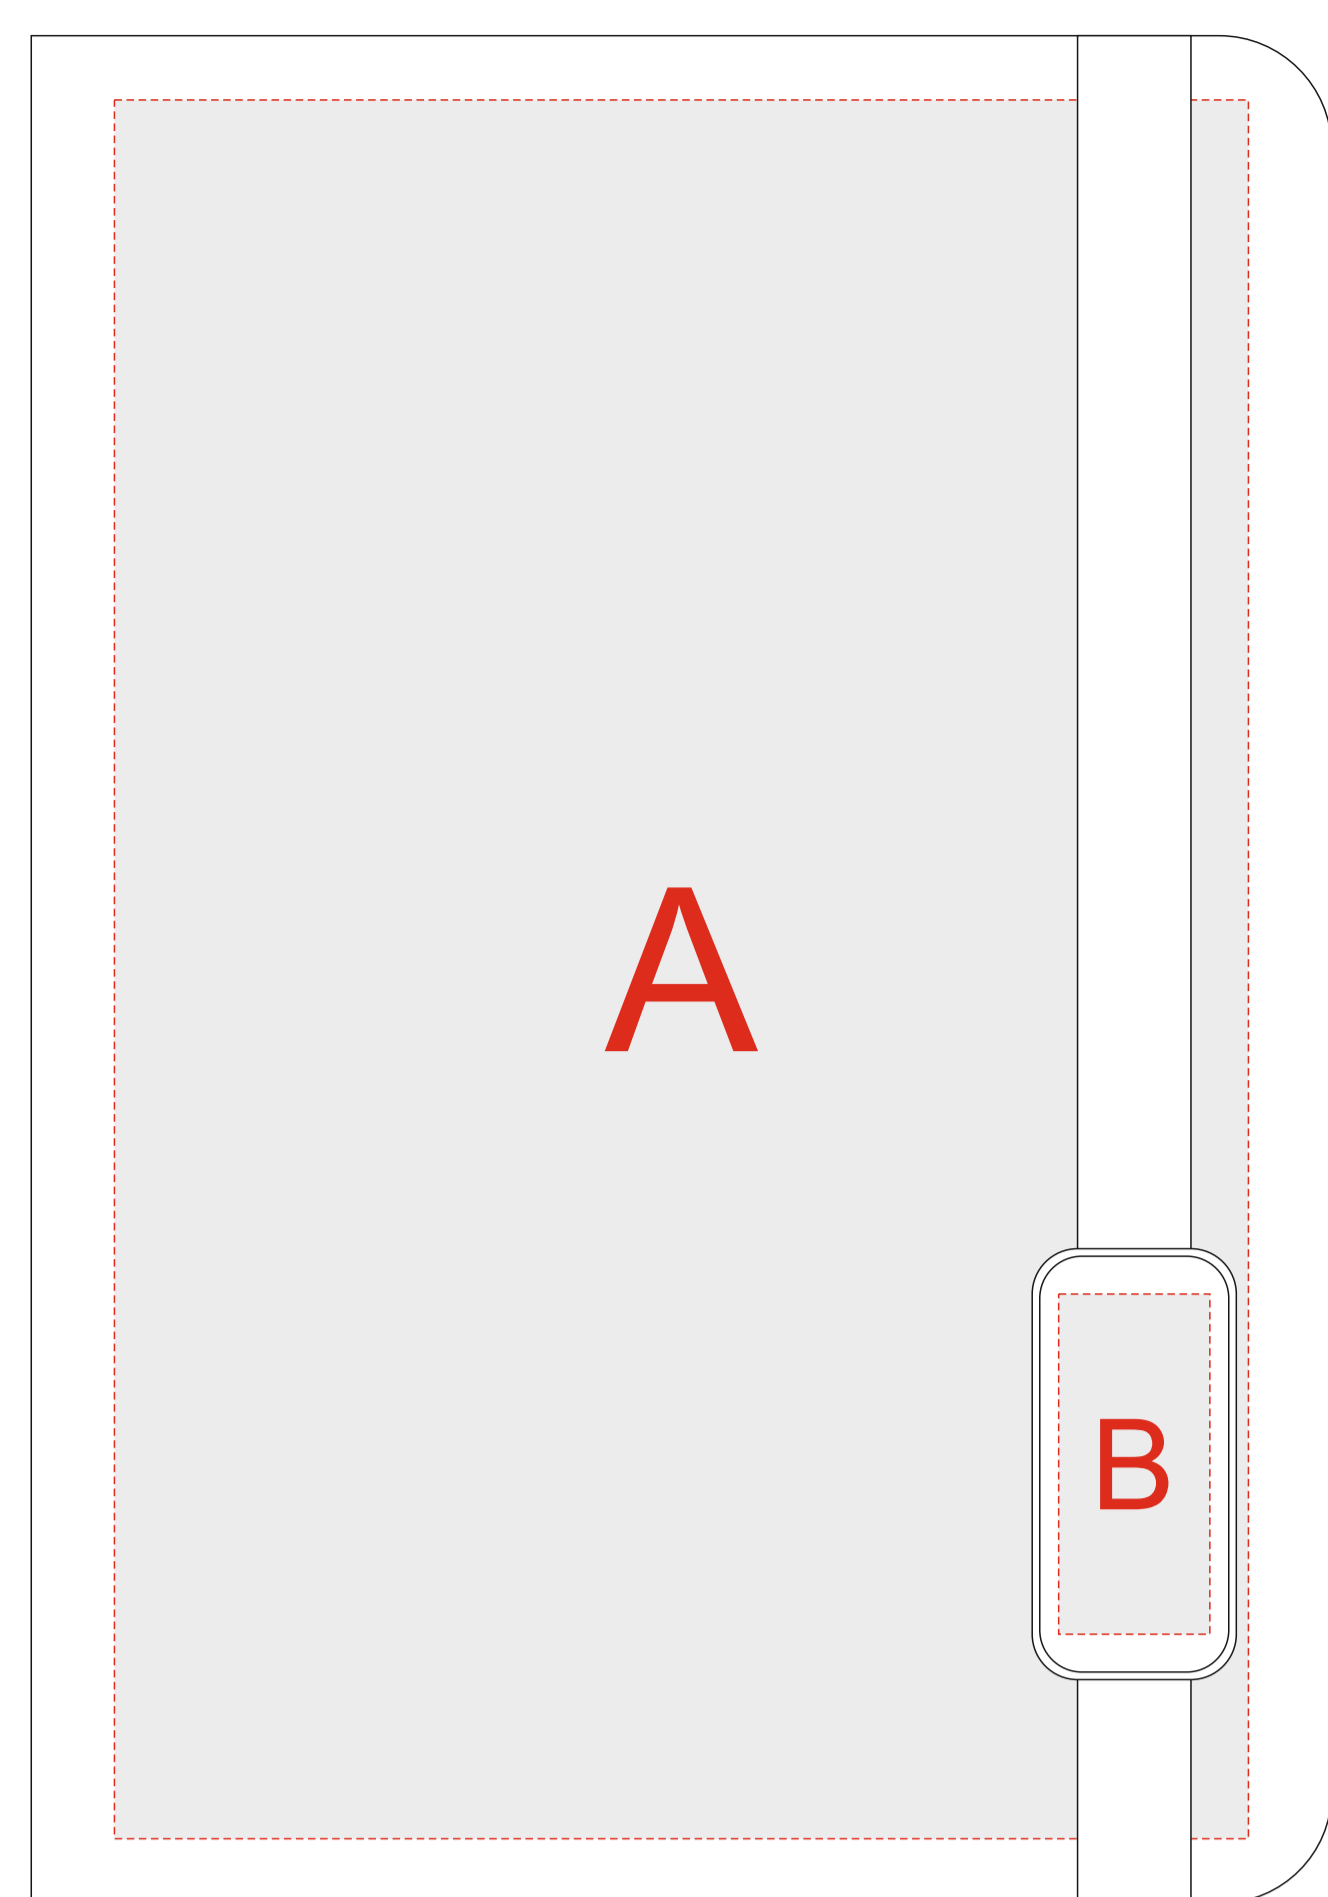

лицо

оборот

Внимание! Точное позиционирование в зоне В невозможно!

А	Вид нанесения	Макс площадь (Ш*В)
	Тиснение (кроме 3-514.09)	95x95мм
	Уф печать	150x230мм

В	Вид нанесения	Макс площадь (Ш*В)
	Тиснение (кроме 3-514.09)	20x45мм

С	Вид нанесения	Макс площадь (Ш*В)
	Тиснение (кроме 3-514.09)	95x95мм