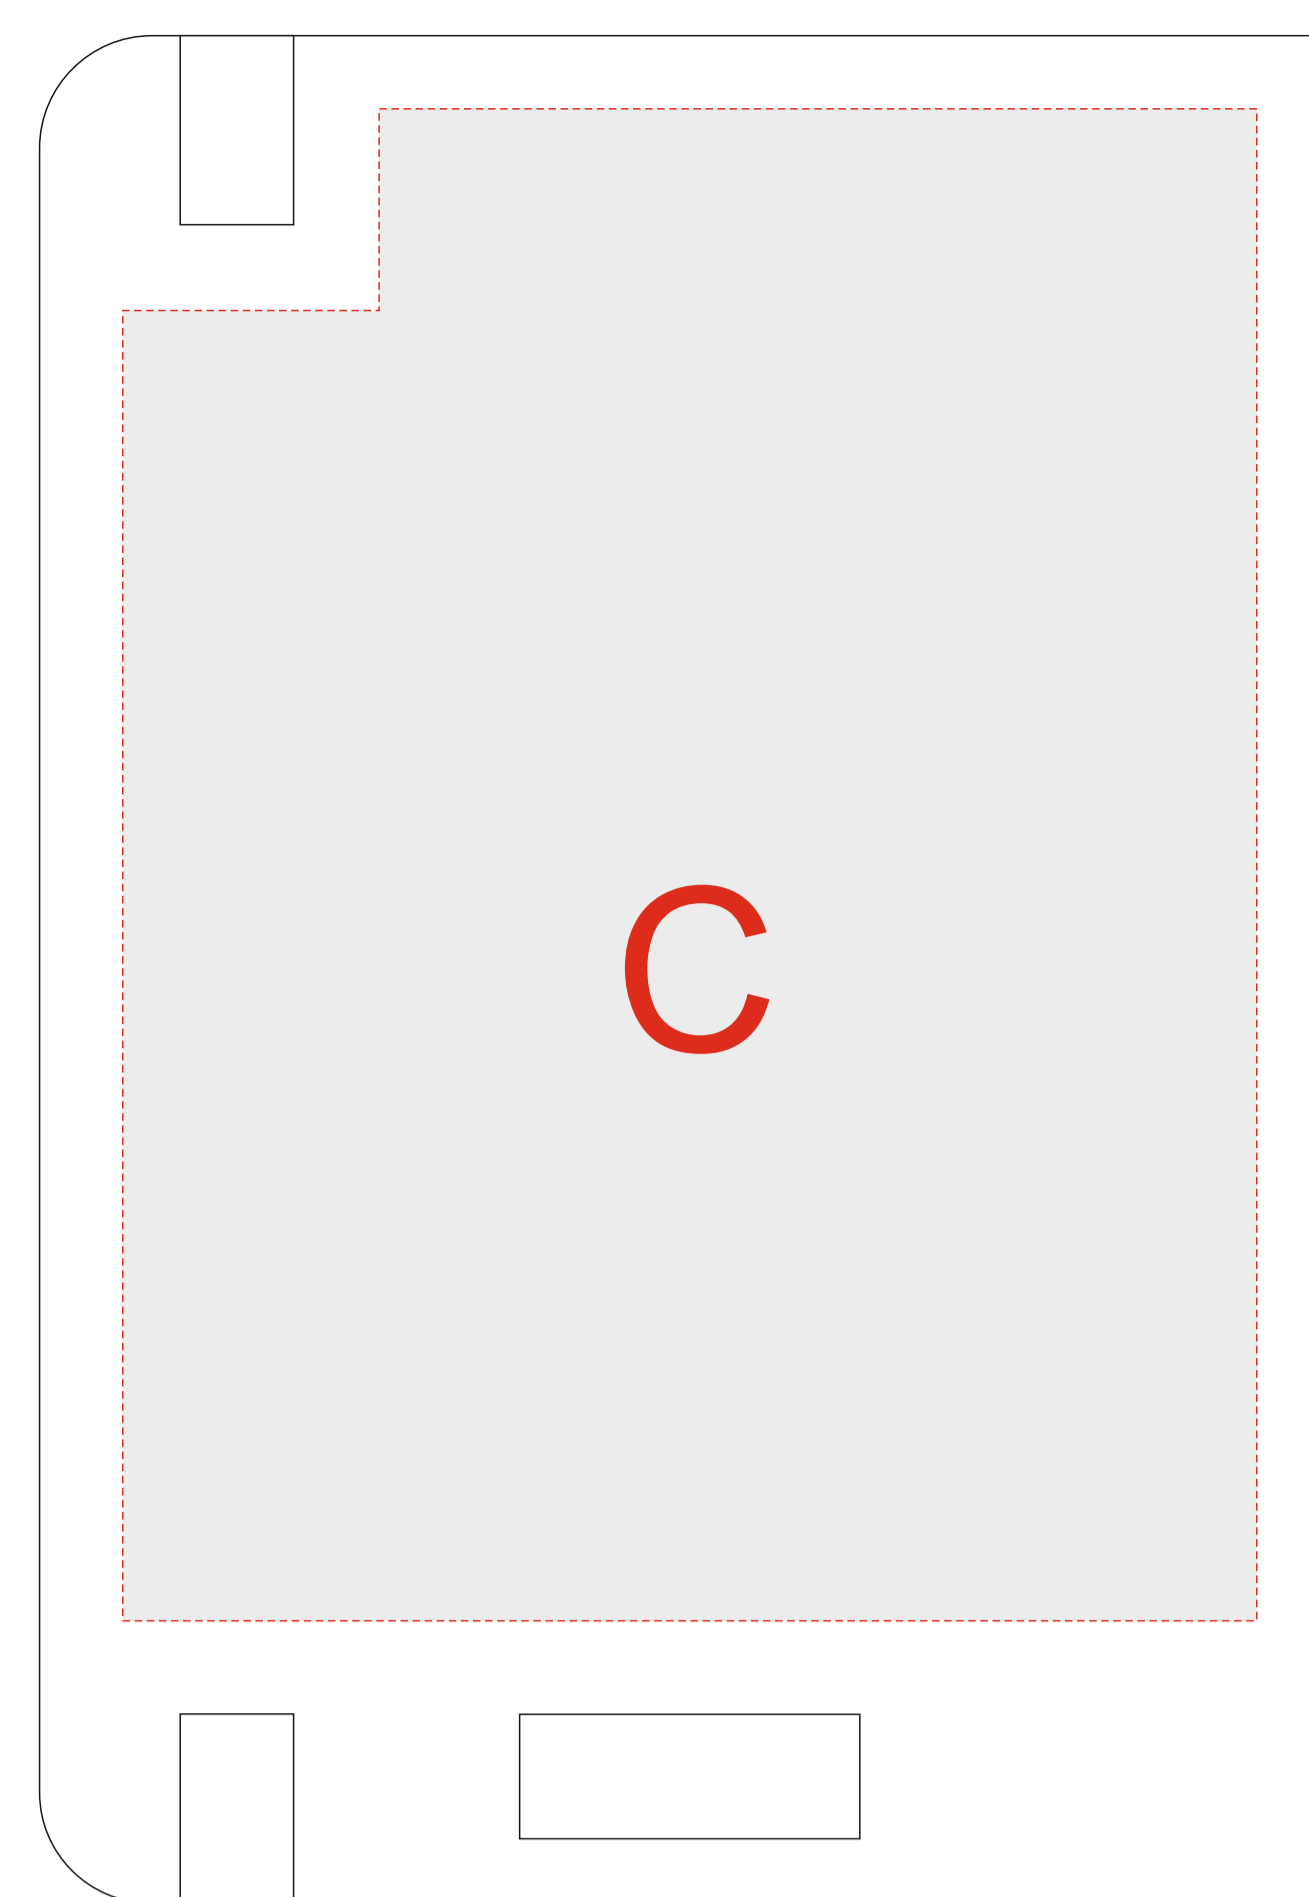

лицо

оборот

Внимание! Точное позиционирование в зоне В невозможно!

А	Вид нанесения	Макс площадь (Ш*В)
	Тиснение (кроме 3-514.09)	95x95мм
	Уф печать	150x230мм

В	Вид нанесения	Макс площадь (Ш*В)
	Тиснение (кроме 3-514.09)	20x45мм

С	Вид нанесения	Макс площадь (Ш*В)
	Тиснение (кроме 3-514.09)	95x95мм