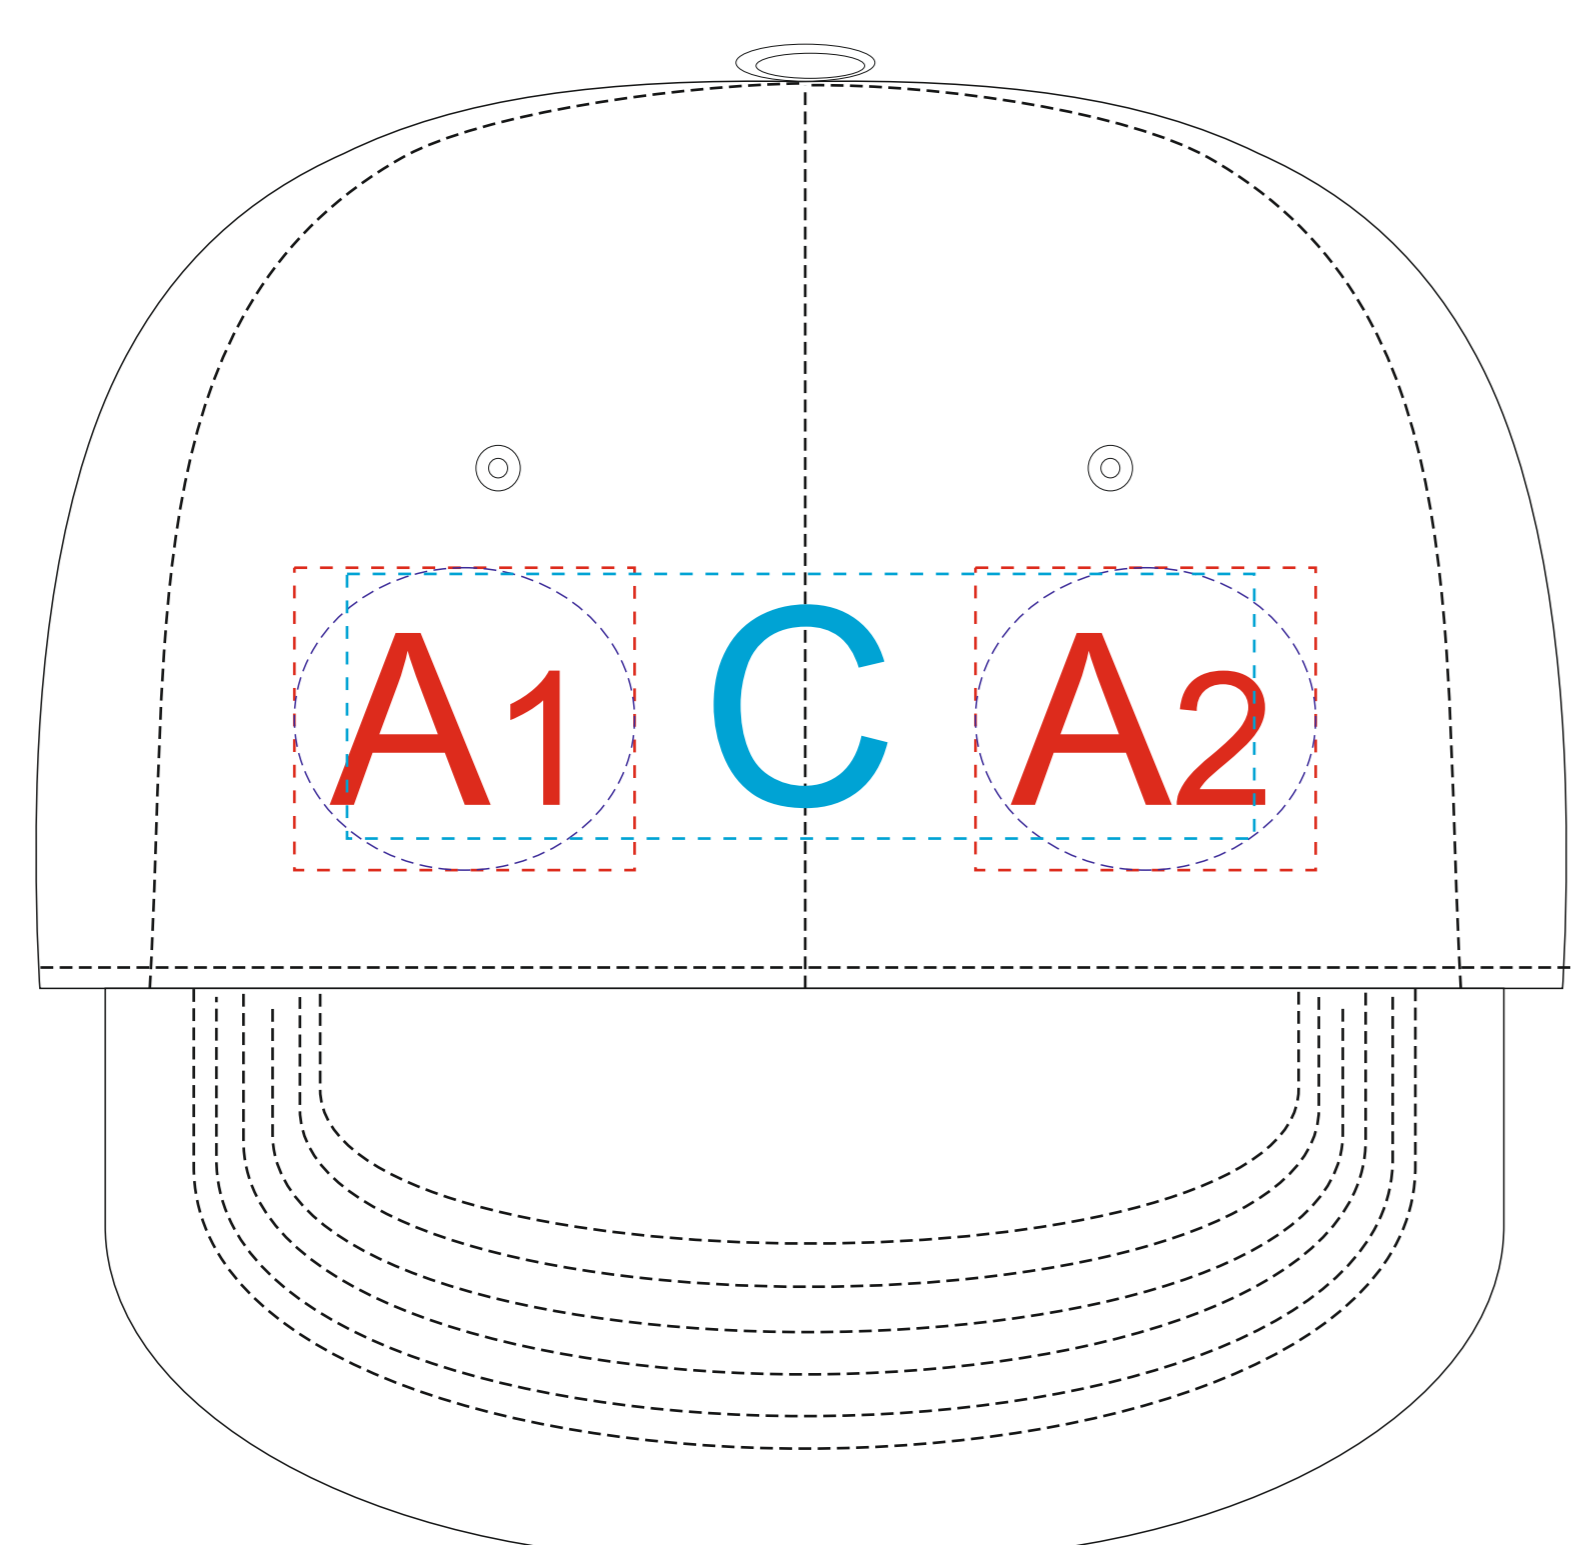

Арт. 21820

вид спереди

левый бок

правый бок

Внимание! При вышивке рекомендуем избегать попадания тонких элементов дизайна на швы изделия.

A	Вид нанесения	Макс площадь (Ш*В)
	Термотрансфер	45x40мм
	DTF (текстиль)	45x40мм
	Вышивка	45x40мм

B	Вид нанесения	Макс площадь (Ш*В)
	Термотрансфер	45x40мм
	DTF (текстиль)	45x40мм
	Вышивка	45x40мм

C	Вид нанесения	Макс площадь (Ш*В)
	Вышивка	120x30мм

КАСТОМИЗАЦИЯ

A	Вид нанесения	Макс площадь (Ш*В)
	Флекстран	45x40мм
	ПАТЧ 3D	35x35мм

B	Вид нанесения	Макс площадь (Ш*В)
	Флекстран	45x40мм
	ПАТЧ 3D	35x35мм