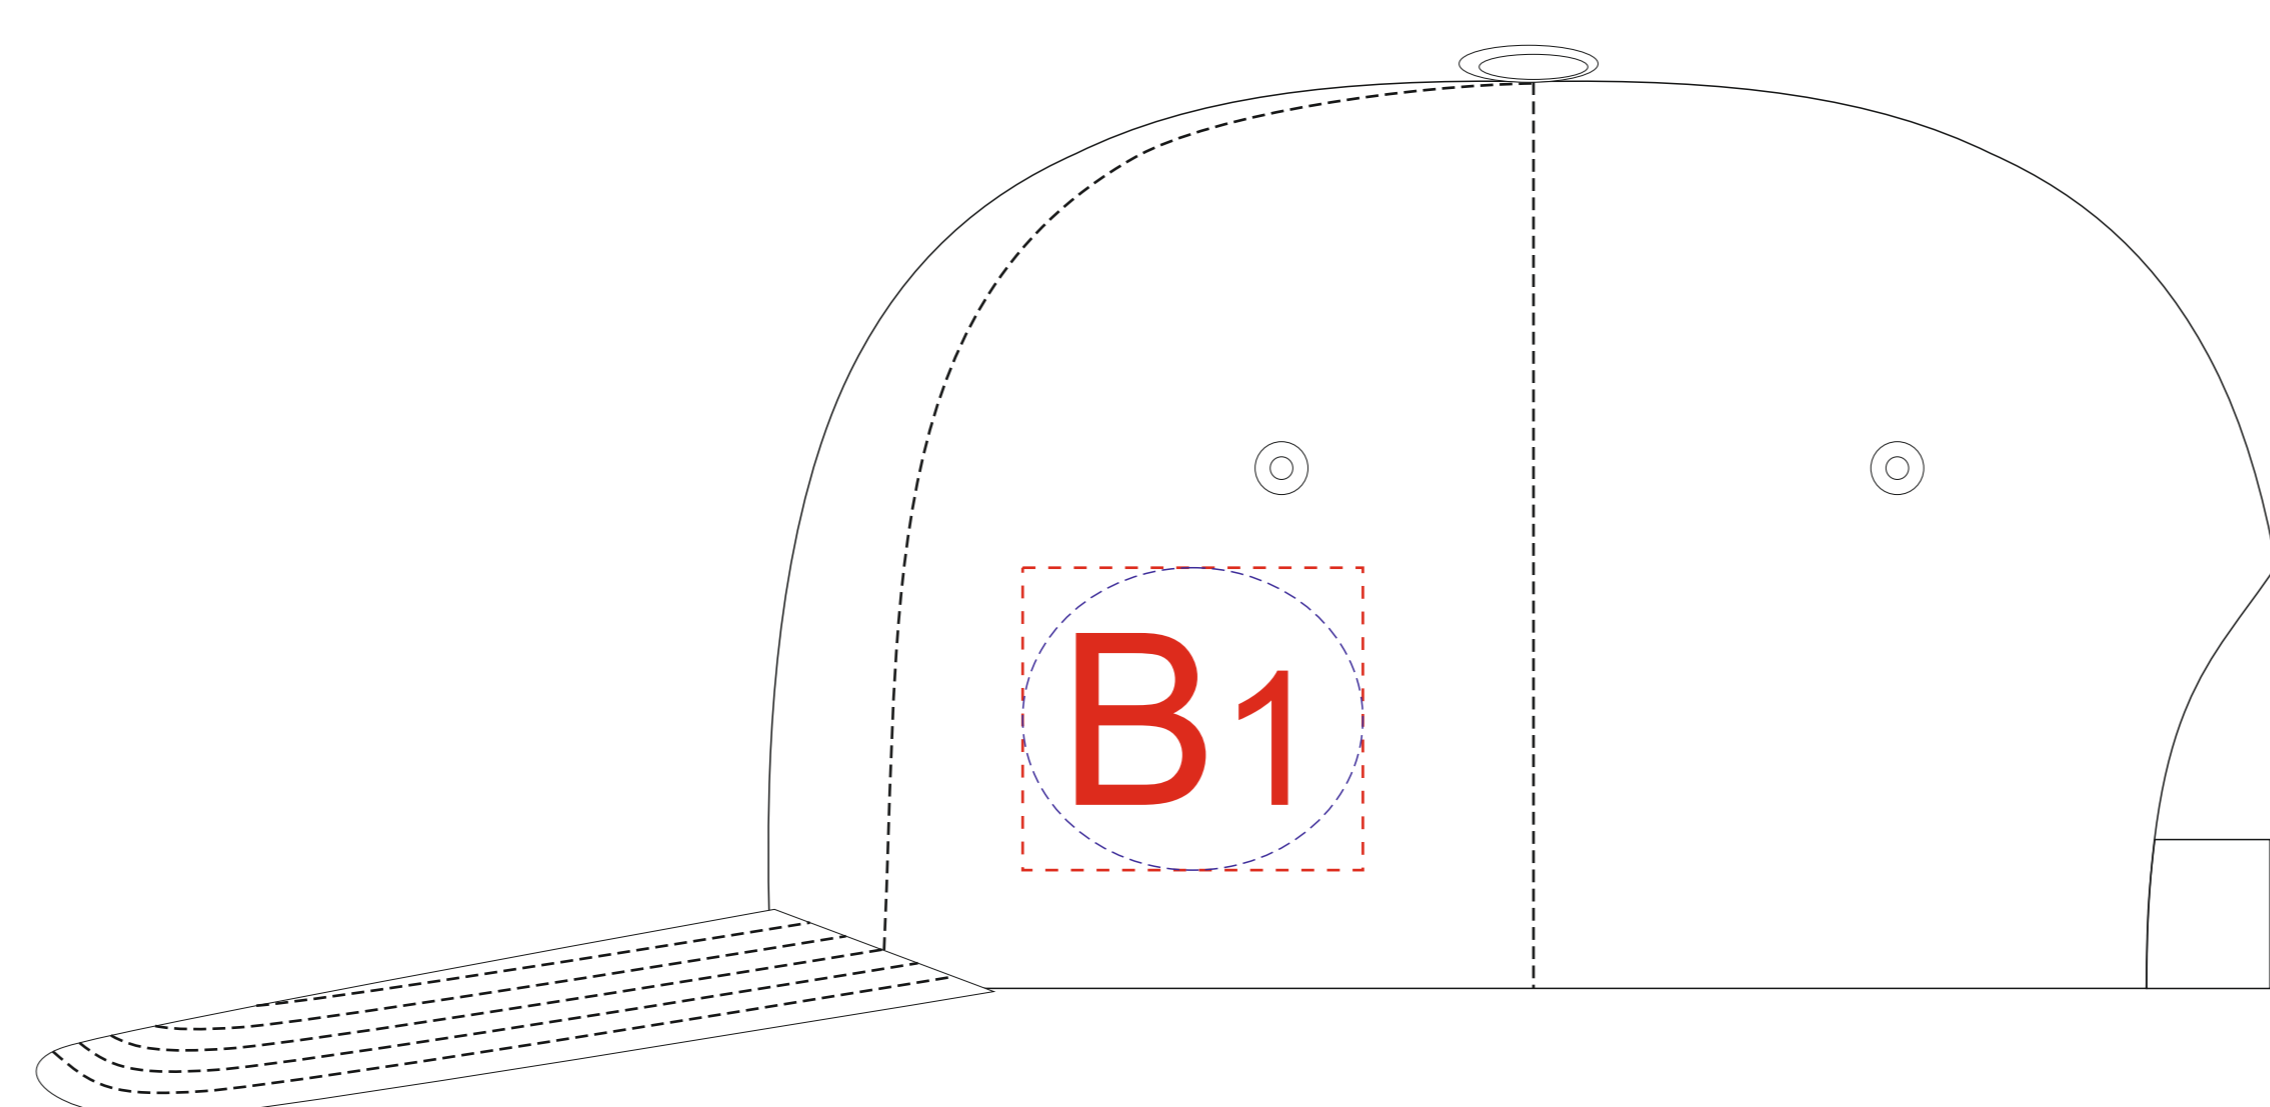

Арт. 21820

вид спереди

левый бок

правый бок

Внимание! При вышивке рекомендуем избегать попадания тонких элементов дизайна на швы изделия.

A	Вид нанесения	Макс площадь (Ш*В)
	Термотрансфер	45x40мм
	DTF (текстиль)	45x40мм
	Вышивка	45x40мм

B	Вид нанесения	Макс площадь (Ш*В)
	Термотрансфер	45x40мм
	DTF (текстиль)	45x40мм
	Вышивка	45x40мм

C	Вид нанесения	Макс площадь (Ш*В)
	Вышивка	120x30мм

КАСТОМИЗАЦИЯ

A	Вид нанесения	Макс площадь (Ш*В)
	Флекстран	45x40мм
	ПАТЧ 3D	35x35мм

B	Вид нанесения	Макс площадь (Ш*В)
	Флекстран	45x40мм
	ПАТЧ 3D	35x35мм