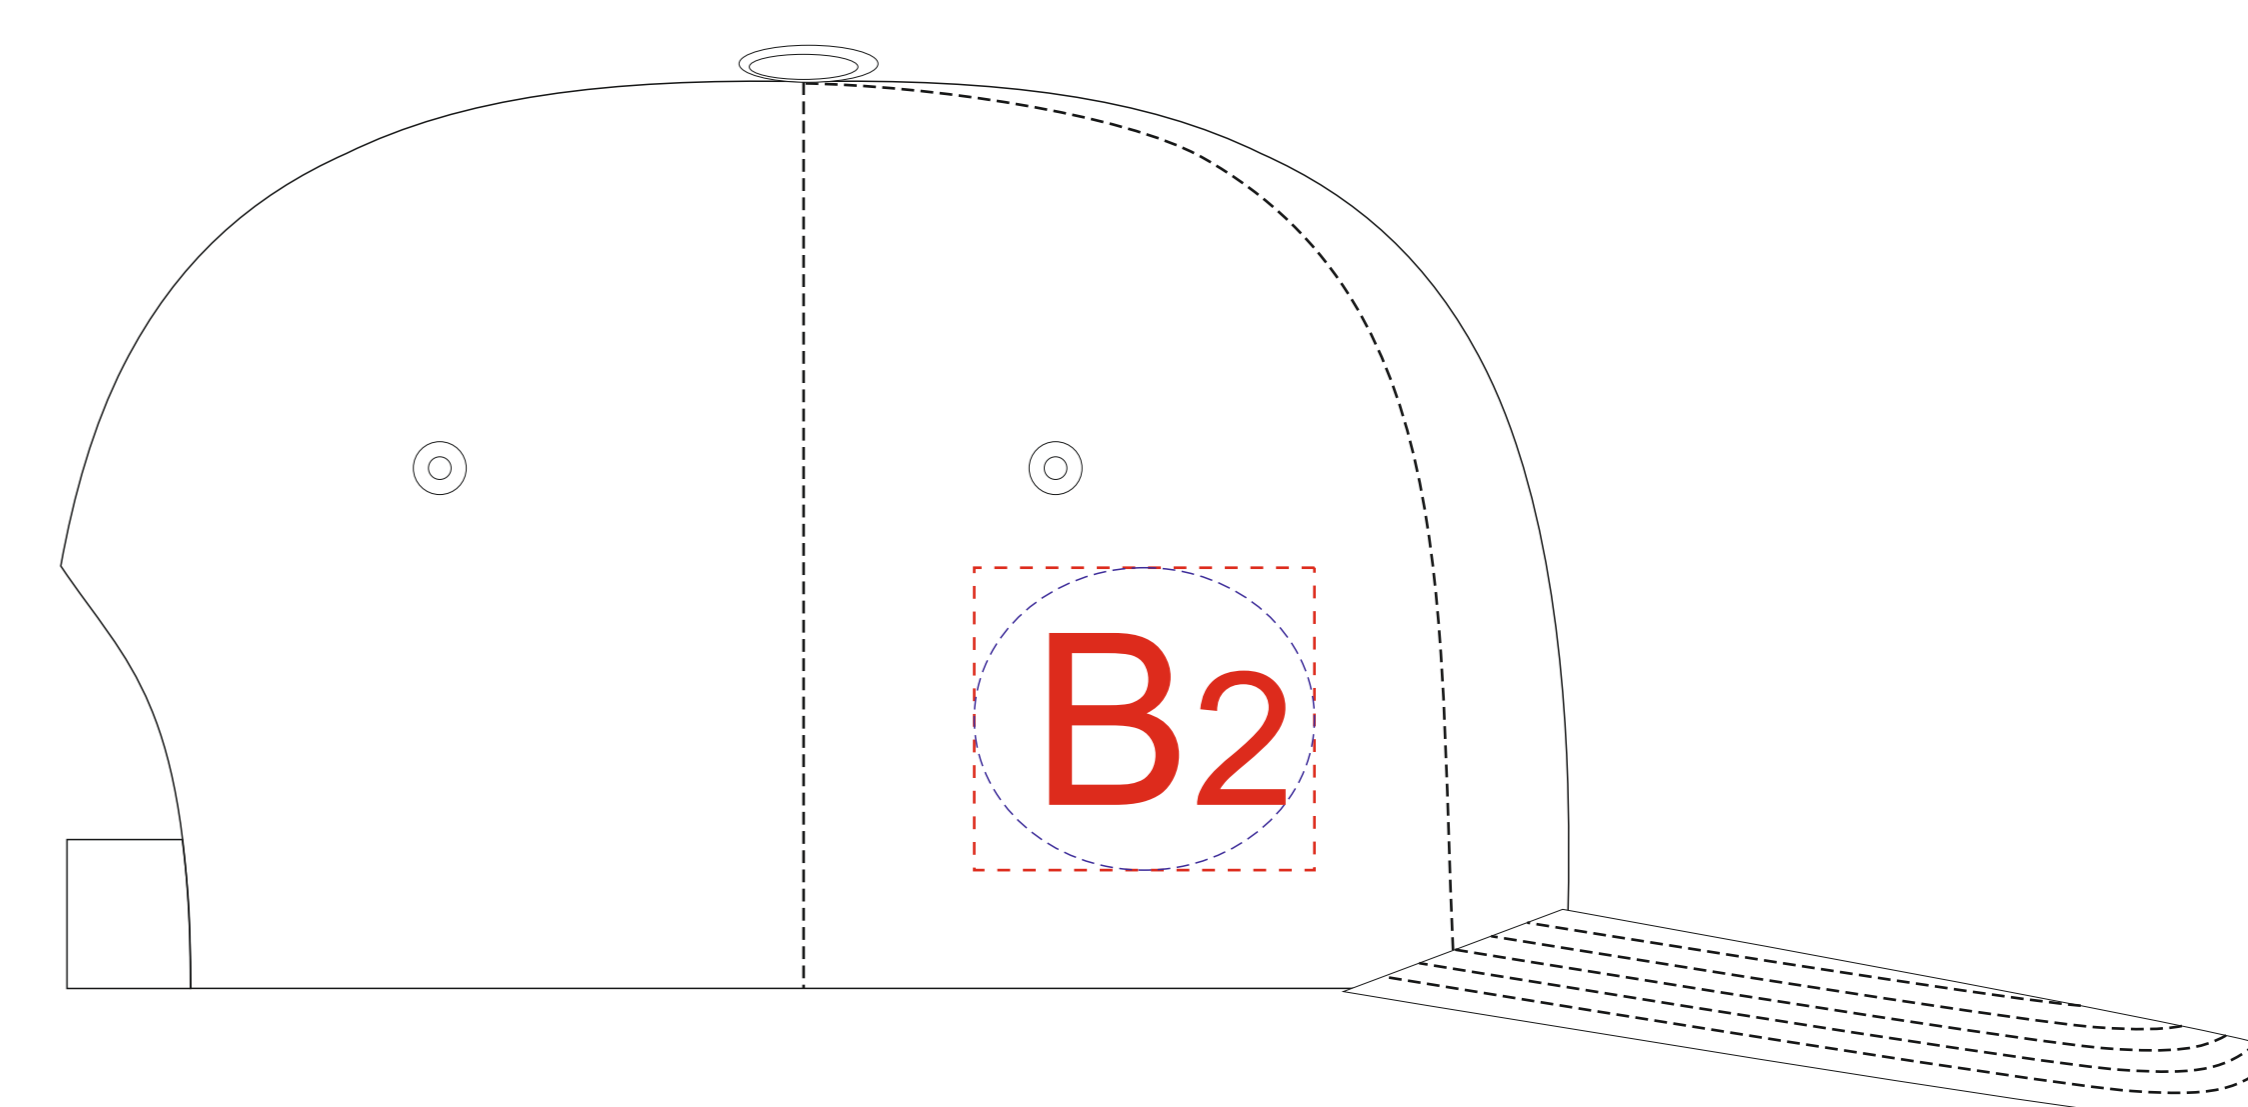

Арт. 21820

вид спереди

левый бок

правый бок

Внимание! При вышивке рекомендуем избегать попадания тонких элементов дизайна на швы изделия.

A	Вид нанесения	Макс площадь (Ш*В)
	Термотрансфер	45x40мм
	DTF (текстиль)	45x40мм
	Вышивка	45x40мм

B	Вид нанесения	Макс площадь (Ш*В)
	Термотрансфер	45x40мм
	DTF (текстиль)	45x40мм
	Вышивка	45x40мм

C	Вид нанесения	Макс площадь (Ш*В)
	Вышивка	120x30мм

КАСТОМИЗАЦИЯ

A	Вид нанесения	Макс площадь (Ш*В)
	Флекстран	45x40мм
	ПАТЧ 3D	35x35мм

B	Вид нанесения	Макс площадь (Ш*В)
	Флекстран	45x40мм
	ПАТЧ 3D	35x35мм