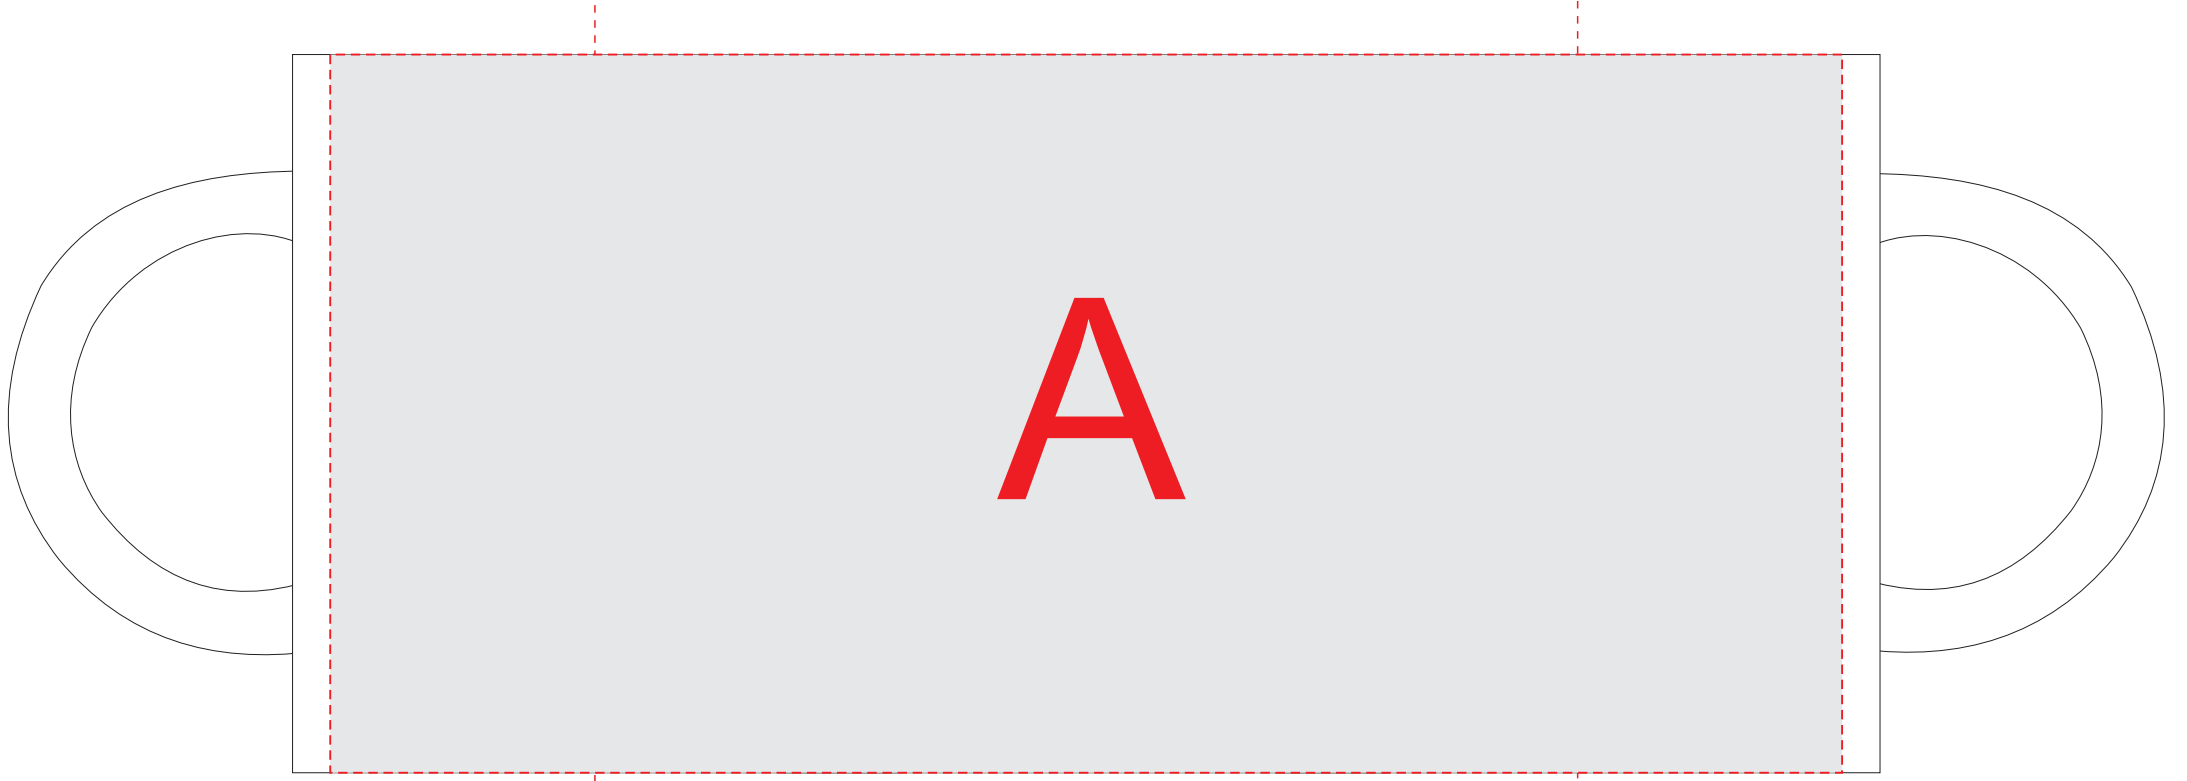

Арт.870506

ручка слева

ручка справа

центр

центр

	Вид нанесения	Макс площадь (Ш*В)
	Сублимация	200x95мм