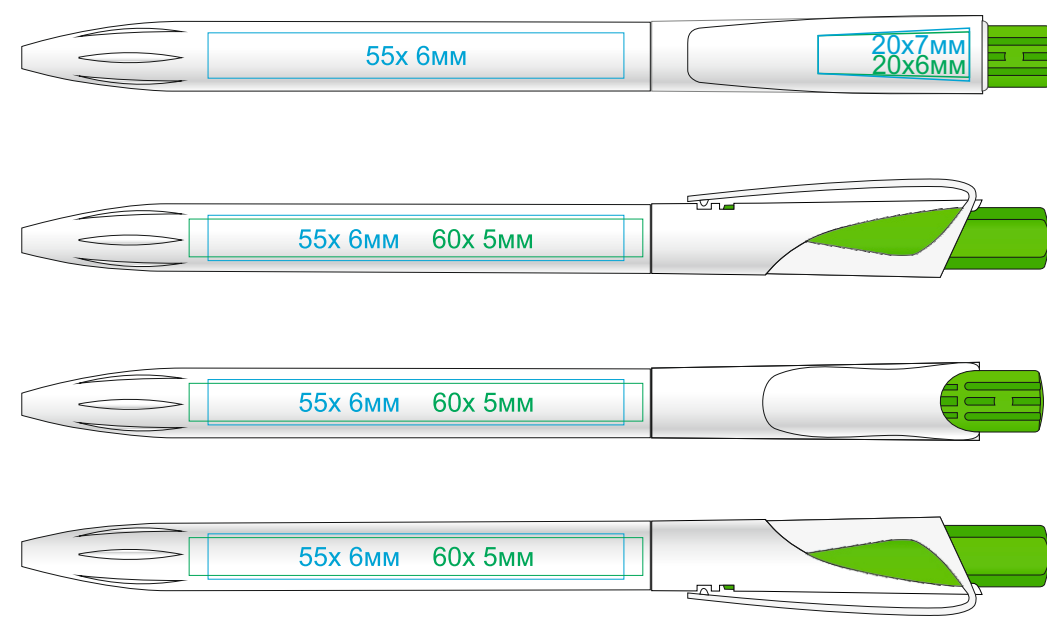

# Ручка TWIN 161/01

методы нанесения: [тампопечать](#), [уф-печать](#)

161/01/01

161/01/25

161/01/03 (/120)

161/01/30

161/01/08

161/01/35

161/01/18

161/01/10

161/01/132

161/01/135

161/01/136

161/01/15

161/01/05