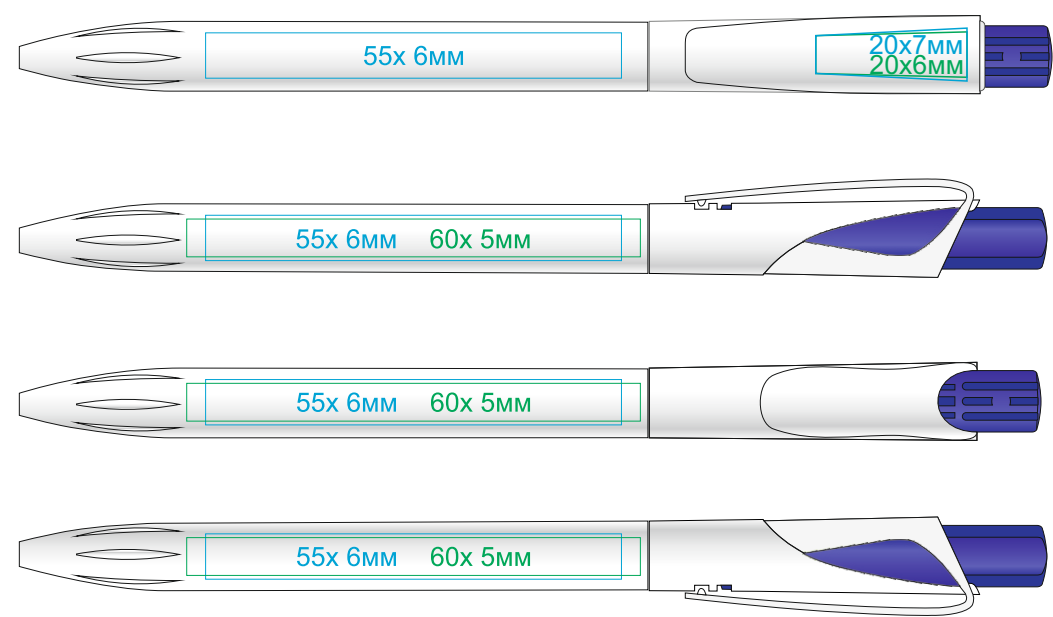

# Ручка TWIN 161/01

методы нанесения: [тампопечать](#), [уф-печать](#)

161/01/01

161/01/25

161/01/03 (/120)

161/01/30

161/01/08

161/01/35

161/01/18

161/01/10

161/01/132

161/01/135

161/01/136

161/01/15

161/01/05