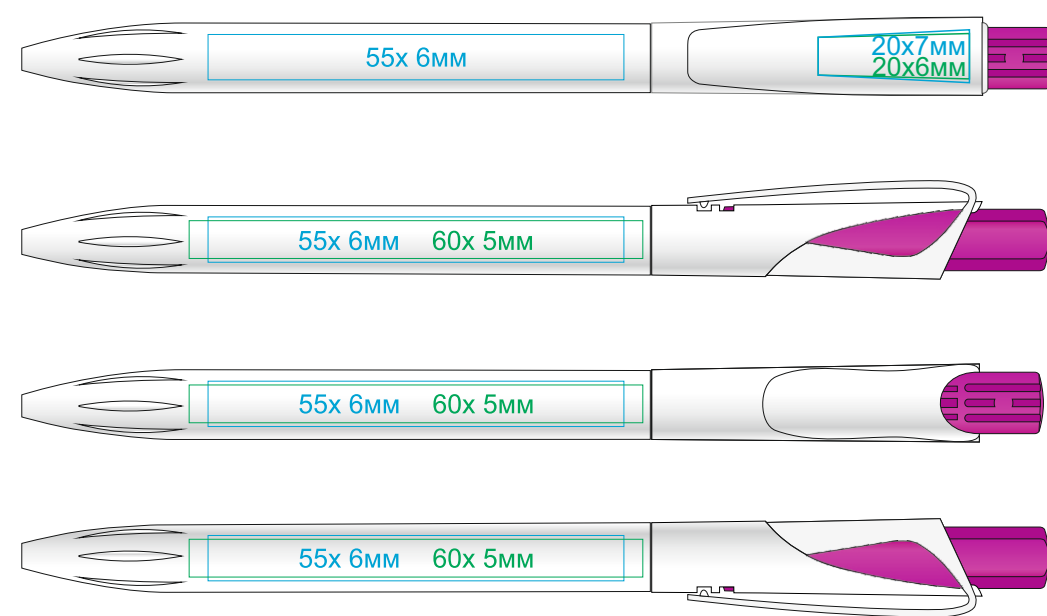

# Ручка TWIN 161/01

методы нанесения: [тампопечать](#), [уф-печать](#)

161/01/01

161/01/25

161/01/03 (/120)

161/01/30

161/01/08

161/01/35

161/01/18

161/01/10

161/01/132

161/01/135

161/01/136

161/01/15

161/01/05