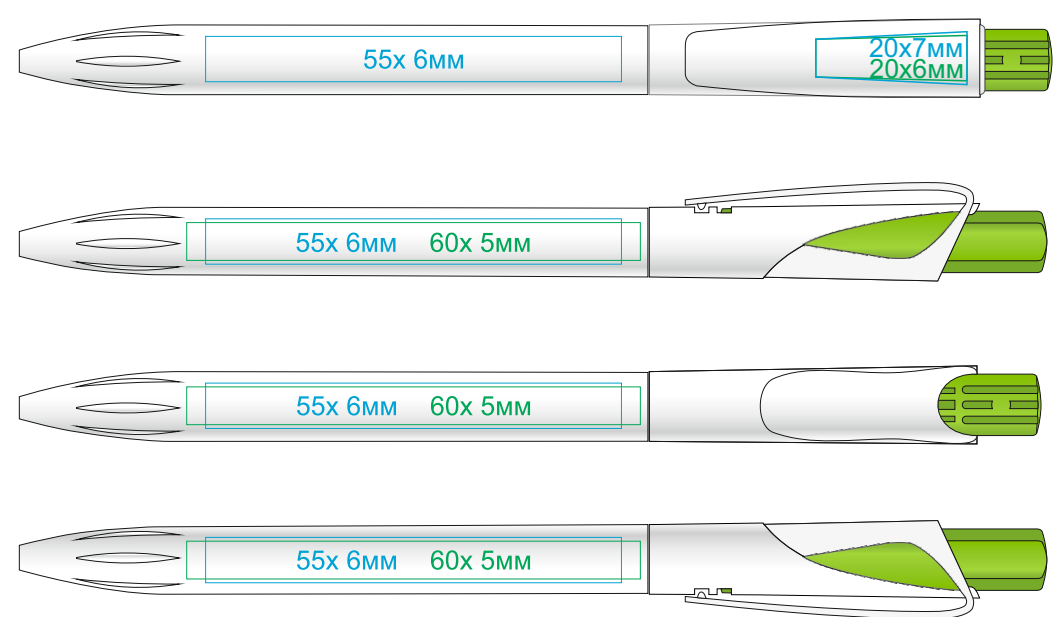

# Ручка TWIN 161/01

методы нанесения: [тампопечать](#), [уф-печать](#)

161/01/01

161/01/25

161/01/03 (/120)

161/01/30

161/01/08

161/01/35

161/01/18

161/01/10

161/01/132

161/01/135

161/01/136

161/01/15

161/01/05