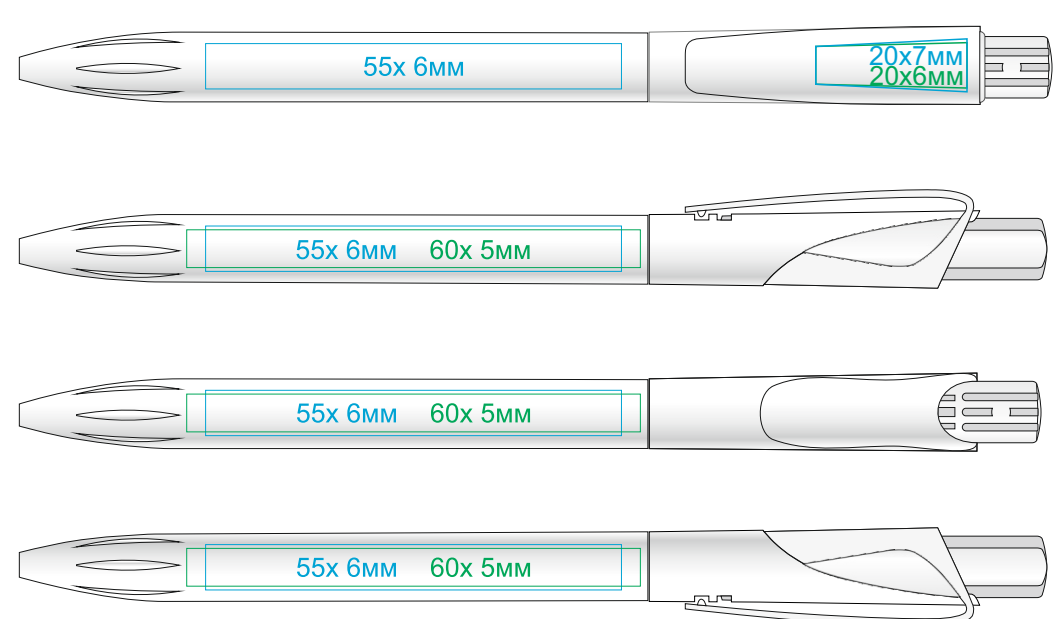

# Ручка TWIN 161/01

методы нанесения: [тампопечать](#), [уф-печать](#)

161/01/01

161/01/25

161/01/03 (/120)

161/01/30

161/01/08

161/01/35

161/01/18

161/01/10

161/01/132

161/01/135

161/01/136

161/01/15

161/01/05