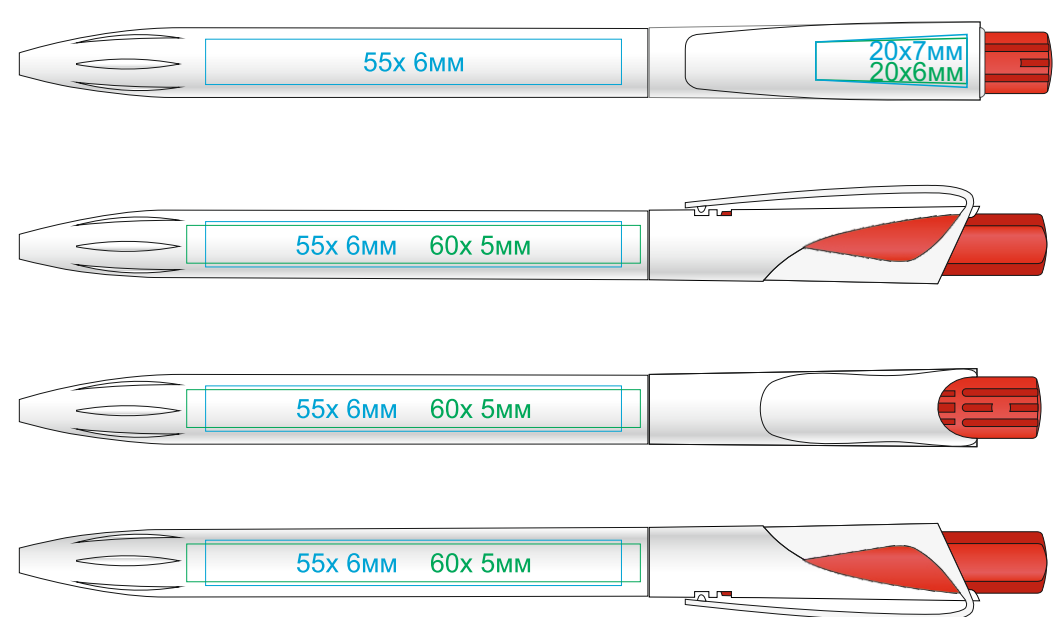

# Ручка TWIN 161/01

методы нанесения: [тампопечать](#), [уф-печать](#)

161/01/01

161/01/25

161/01/03 (/120)

161/01/30

161/01/08

161/01/35

161/01/18

161/01/10

161/01/132

161/01/135

161/01/136

161/01/15

161/01/05