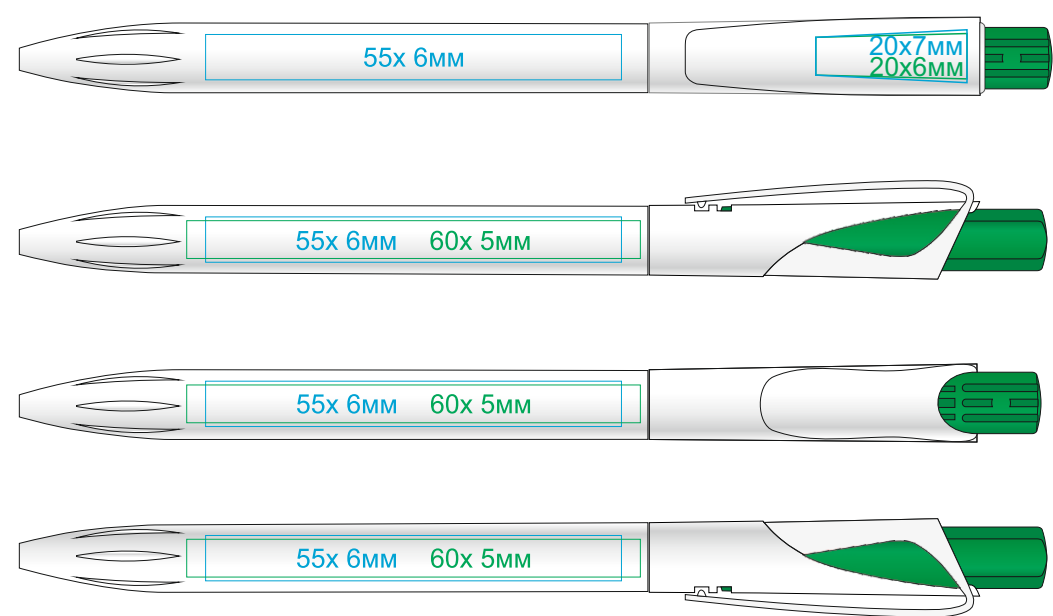

# Ручка TWIN 161/01

методы нанесения: [тампопечать](#), [уф-печать](#)

161/01/01

161/01/25

161/01/03 (/120)

161/01/30

161/01/08

161/01/35

161/01/18

161/01/10

161/01/132

161/01/135

161/01/136

161/01/15

161/01/05