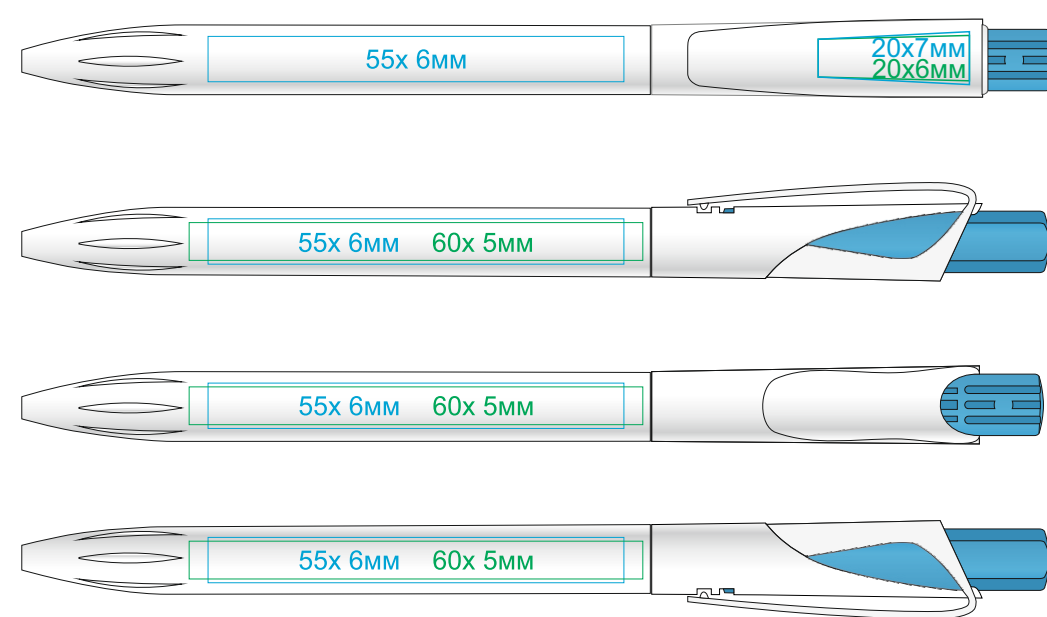

# Ручка TWIN 161/01

методы нанесения: [тампопечать](#), [уф-печать](#)

161/01/01

161/01/25

161/01/03 (/120)

161/01/30

161/01/08

161/01/35

161/01/18

161/01/10

161/01/132

161/01/135

161/01/136

161/01/15

161/01/05