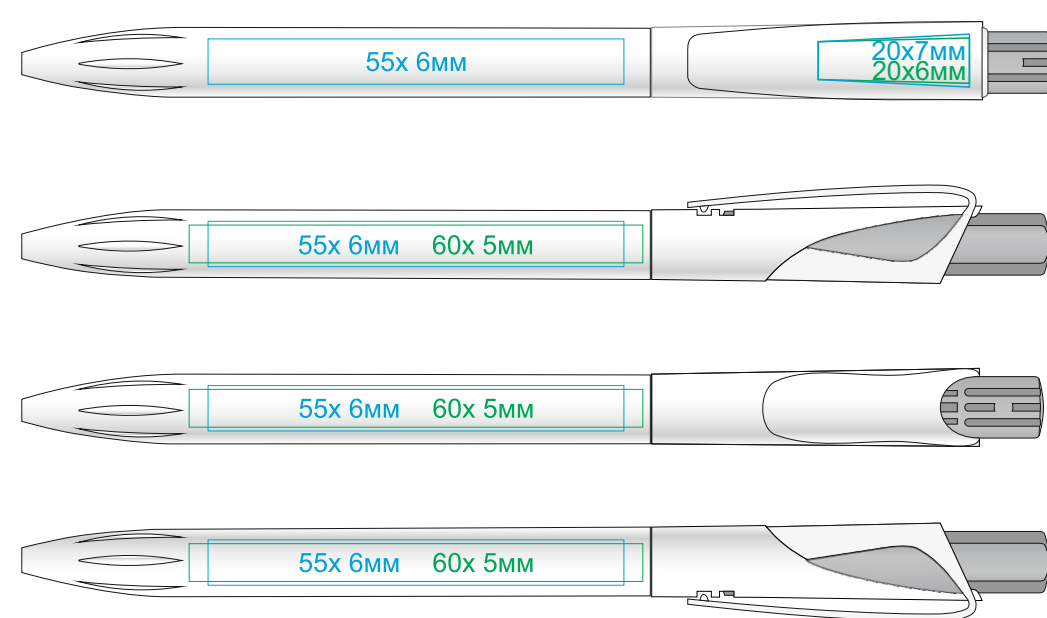

# Ручка TWIN 161/01

методы нанесения: [тампопечать](#), [уф-печать](#)

161/01/01

161/01/25

161/01/03 (/120)

161/01/30

161/01/08

161/01/35

161/01/18

161/01/10

161/01/132

161/01/135

161/01/136

161/01/15

161/01/05