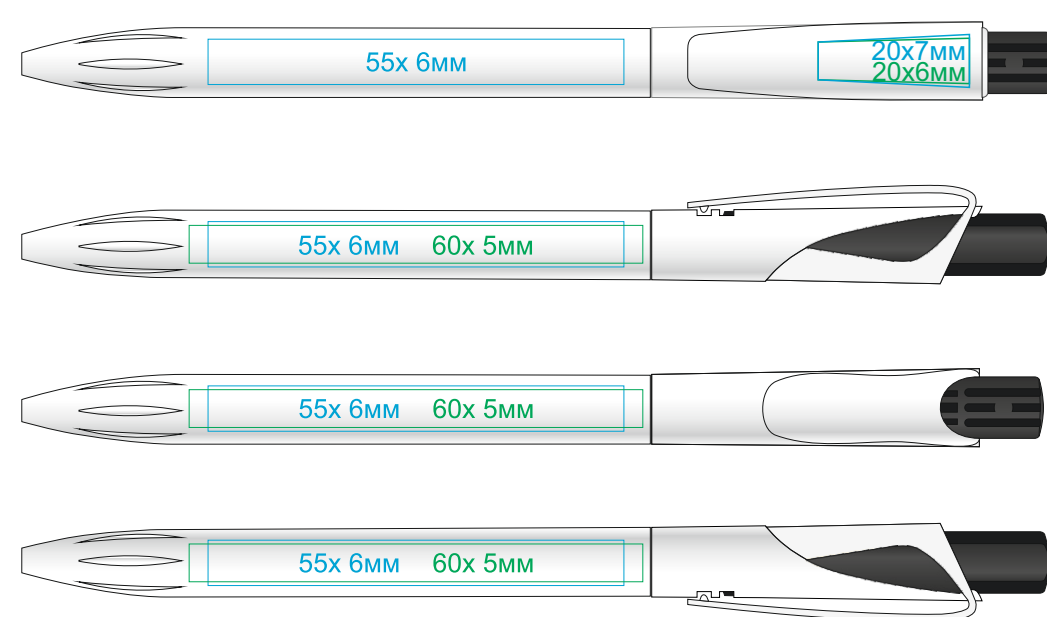

# Ручка TWIN 161/01

методы нанесения: [тампопечать](#), [уф-печать](#)

161/01/01

161/01/25

161/01/03 (/120)

161/01/30

161/01/08

161/01/35