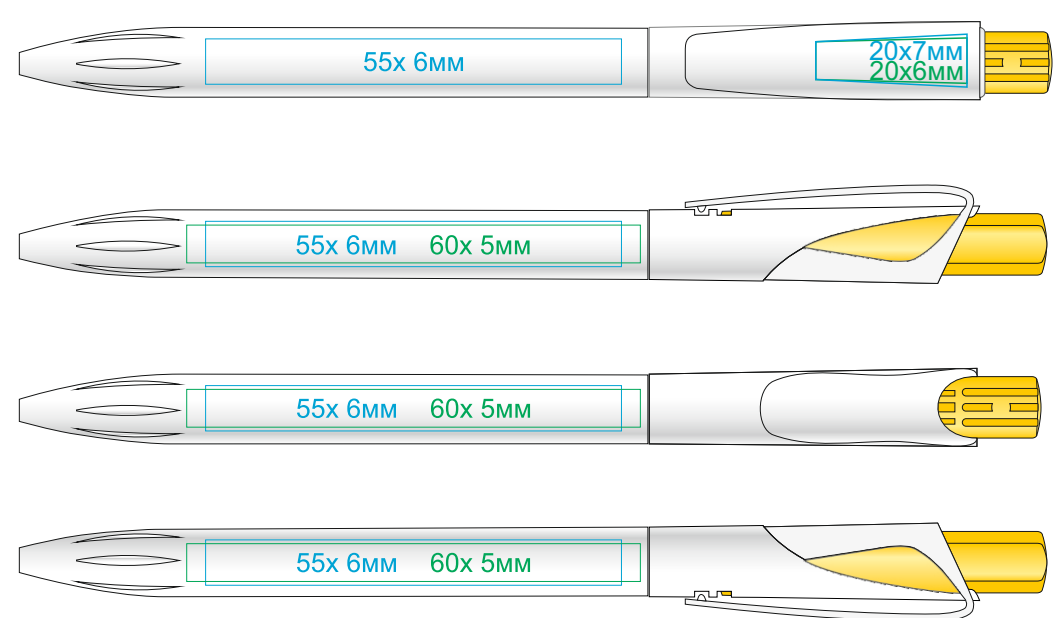

# Ручка TWIN 161/01

методы нанесения: [тампопечать](#), [уф-печать](#)

161/01/01

161/01/25

161/01/03 (/120)

161/01/30

161/01/08

161/01/35

161/01/18

161/01/10

161/01/132

161/01/135

161/01/136

161/01/15

161/01/05