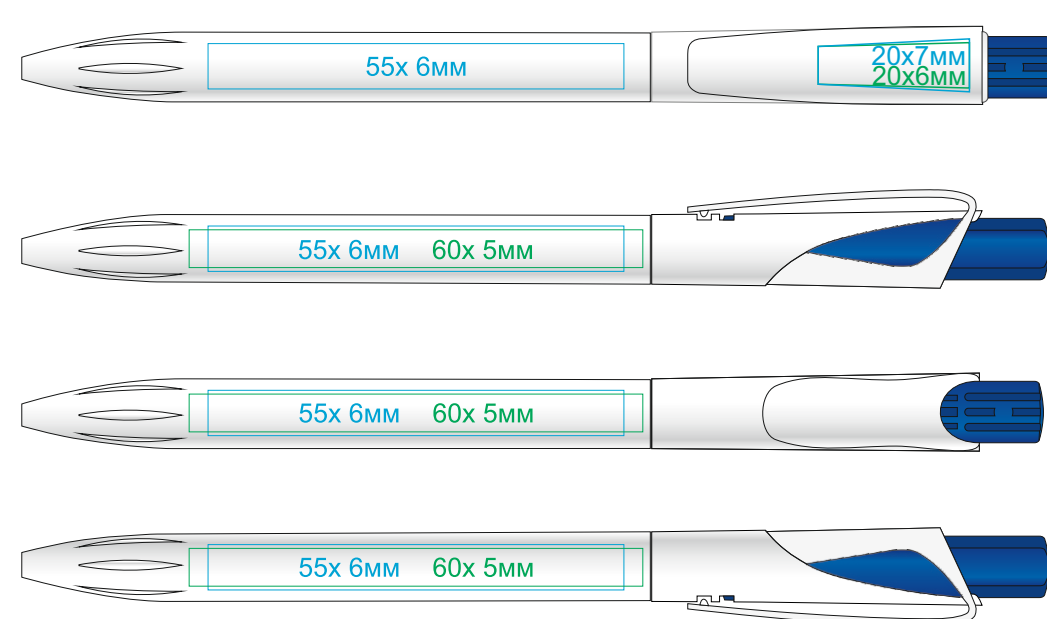

# Ручка TWIN 161/01

методы нанесения: [тампопечать](#), [уф-печать](#)

161/01/01

161/01/25

161/01/03 (/120)

161/01/30

161/01/08

161/01/35

161/01/18

161/01/10

161/01/132

161/01/135

161/01/136

161/01/15

161/01/05