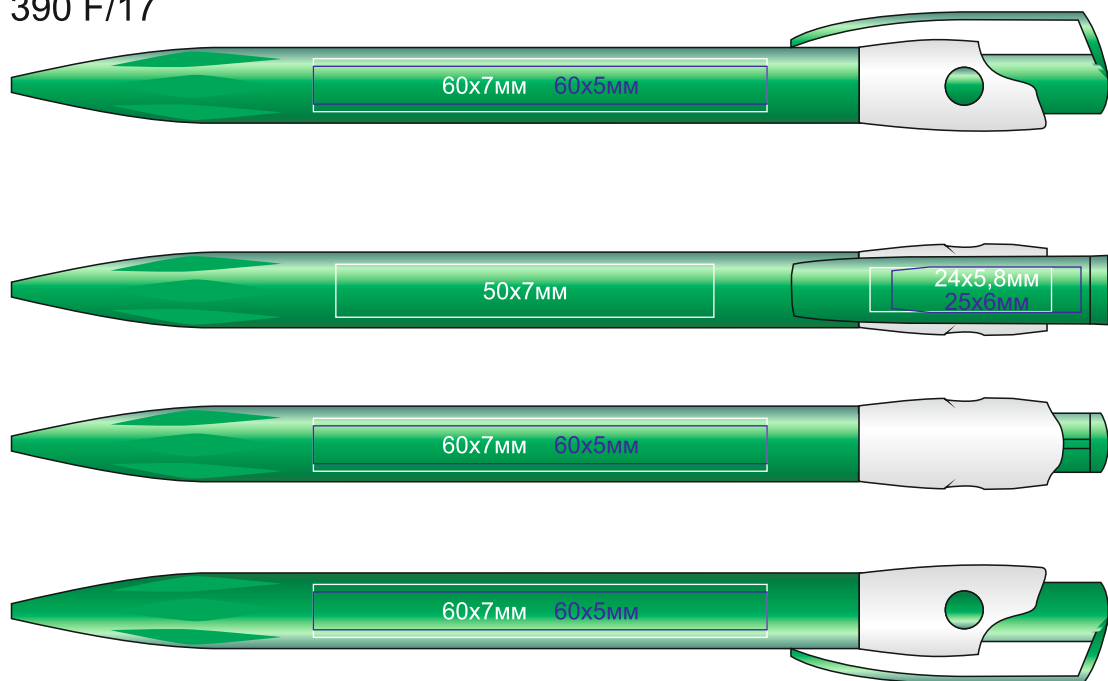

# KIKI FROST SILVER, ручка шариковая

арт. 390 F

методы нанесения: [тампопечать](#), [УФ-печать](#)

**(тампопечать с подложкой даже для кроющих цветов)**

390 F/13

390 F/26

390 F/17

390 F/35