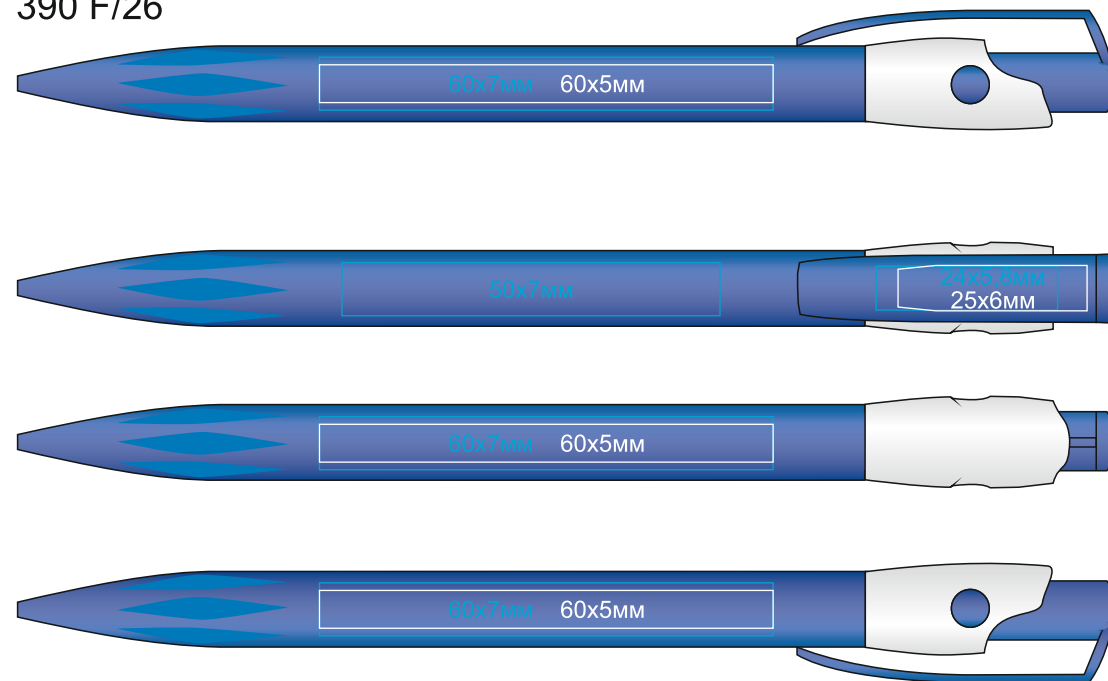

# KIKI FROST SILVER, ручка шариковая

арт. 390 F

методы нанесения: [тампопечать](#), [УФ-печать](#)

**(тампопечать с подложкой даже для кроющих цветов)**

390 F/13

390 F/26

390 F/17

390 F/35