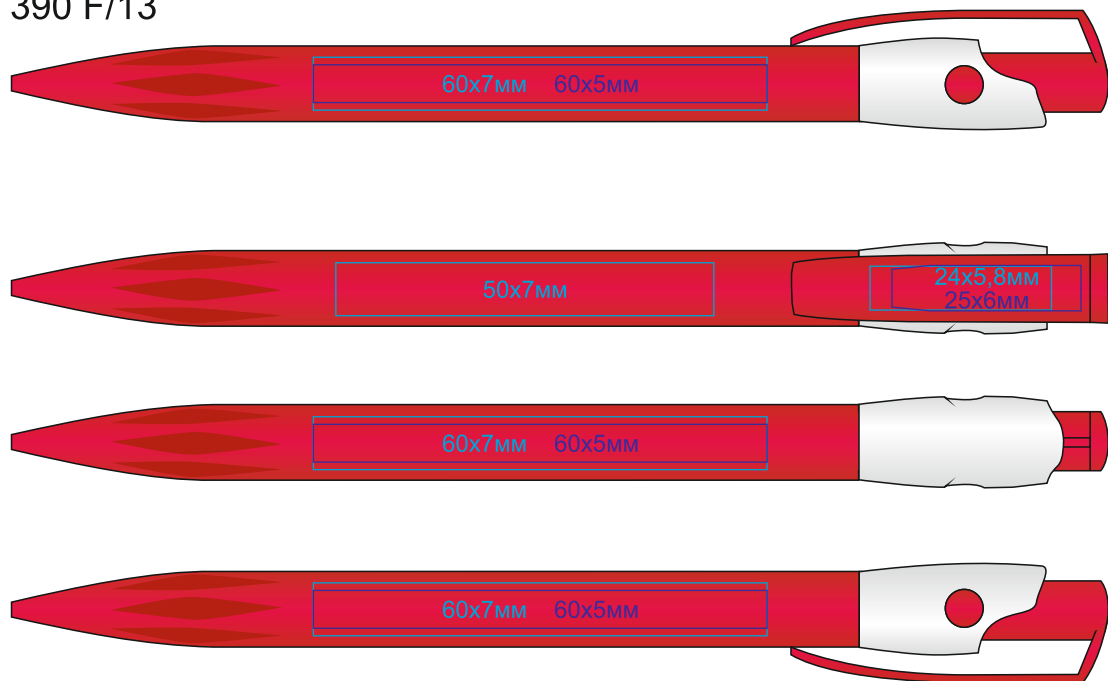

# KIKI FROST SILVER, ручка шариковая

арт. 390 F

методы нанесения: [тампопечать](#), [УФ-печать](#)

**(тампопечать с подложкой даже для кроющих цветов)**

390 F/13

390 F/26

390 F/17

390 F/35