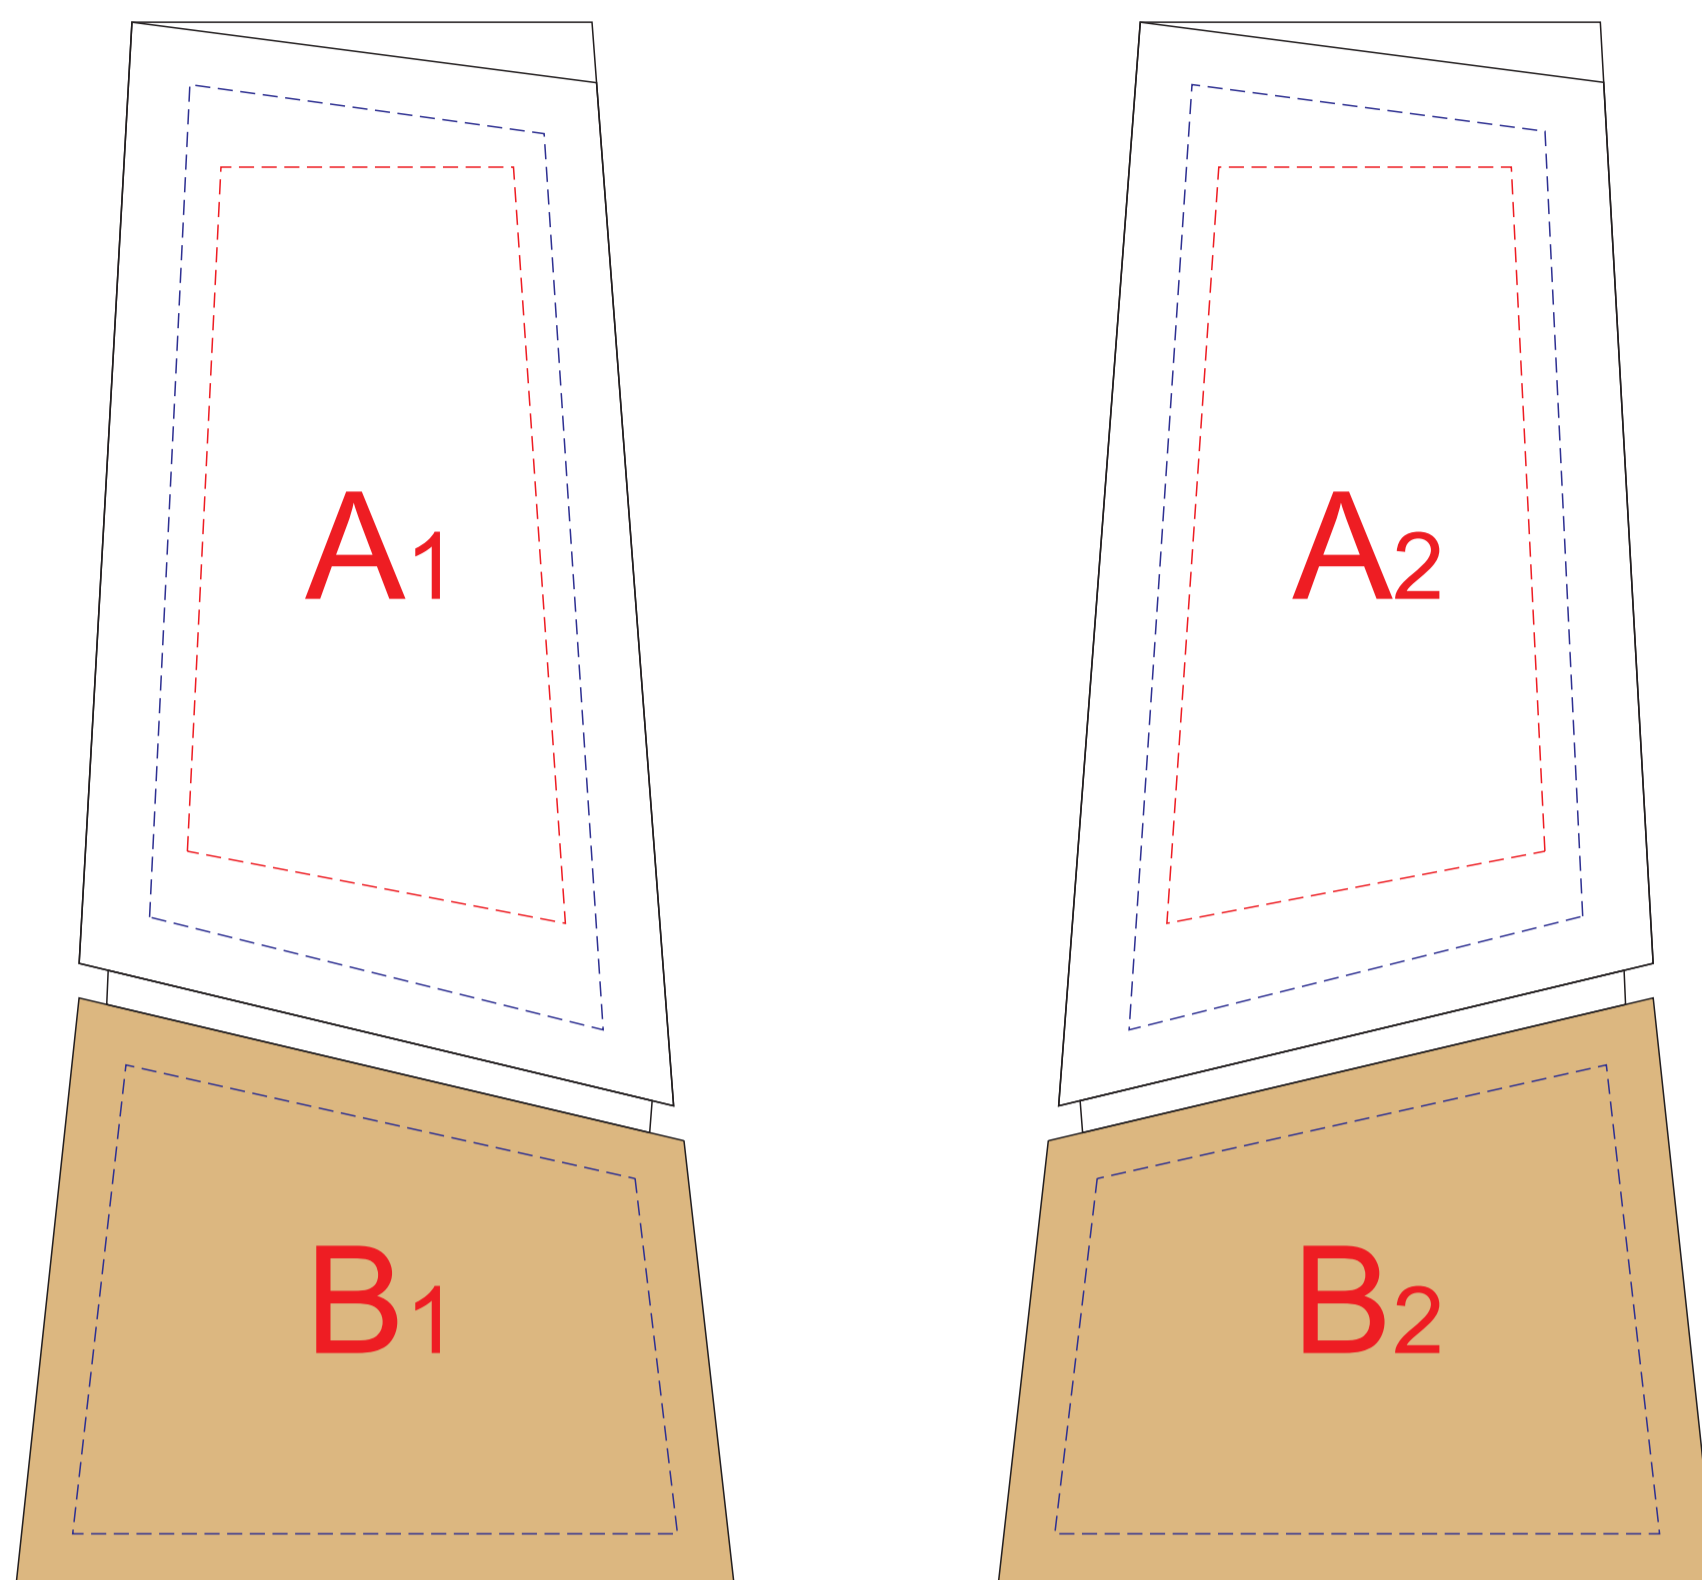

сторона 1

сторона 2

Внимание! Тампопечать на коробке может быть только черным, серебряным и золотистым цветом. Белый цвет (а так же пантоны) проваливается и мигрирует.

Гравировка на дереве может быть неоднородной в связи с особенностями структуры материала. Рекомендуем выбирать контурную гравировку.

При выборе нанесения УФ DTF рекомендуем избегать в дизайне больших плашечных элементов

А	Вид нанесения	Макс площадь (Ш*В)
	Гравировка	60x125мм
	Тампопечать	45x45мм
	УФ DTF	60x125мм

В	Вид нанесения	Макс площадь (Ш*В)
	Гравировка	80x62мм
	Шильд спектрум	80x62мм
	УФ DTF	80x62мм

С	Вид нанесения	Макс площадь (Ш*В)
	Шильд спектрум	105x150мм
	Тампопечать 1+0	45x45мм
	Тиснение	95x95мм