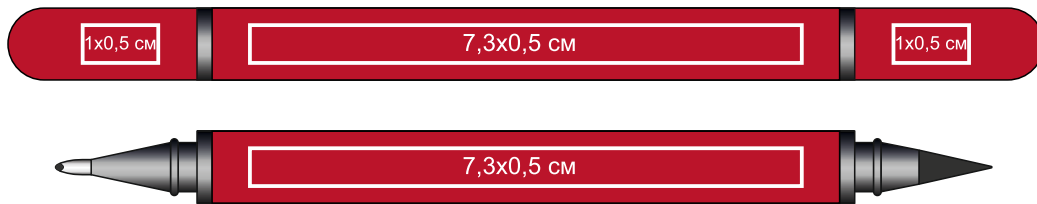

Арт. 40410 Ручка шариковая + карандаш вечный 2 в 1 soft, металл, софт-покрытие, в футляре
Метод нанесения: шелкография по плоским поверхностям (футляр) в 1 кроющий цвет (золото, серебро, белый в 2 проката), тампопечать (футляр) в 1 кроющий цвет (золото, серебро, белый в 2 удара), лазерная гравировка

Гравировка вскрывается зеркальной подложкой в цвет soft покрытия

футляр

40410/08

40410/24

40410/15

40410/35