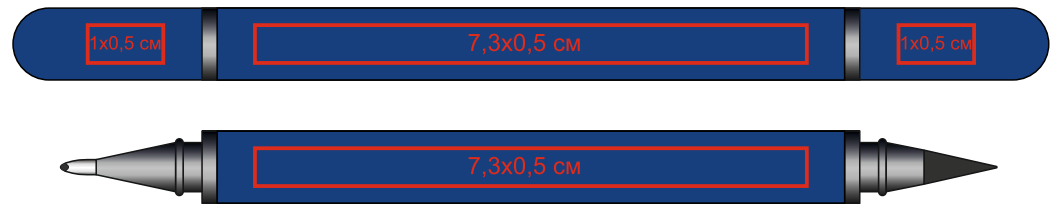

Арт. 40410 Ручка шариковая + карандаш вечный 2 в 1 soft, металл, софт-покрытие, в футляре
Метод нанесения: шелкография по плоским поверхностям (футляр) в 1 кроющий цвет (золото, серебро, белый в 2 проката), тампопечать (футляр) в 1 кроющий цвет (золото, серебро, белый в 2 удара), лазерная гравировка

Гравировка вскрывается зеркальной подложкой в цвет soft покрытия

футляр

40410/08

40410/24

40410/15

40410/35