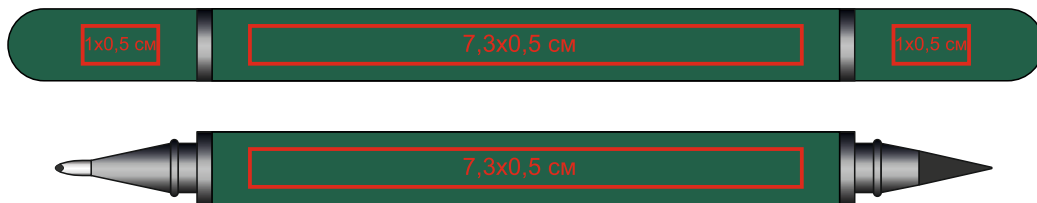

Арт. 40410 Ручка шариковая + карандаш вечный 2 в 1 soft, металл, софт-покрытие, в футляре
Метод нанесения: шелкография по плоским поверхностям (футляр) в 1 кроющий цвет (золото, серебро, белый в 2 проката), тампопечать (футляр) в 1 кроющий цвет (золото, серебро, белый в 2 удара), лазерная гравировка

Гравировка вскрывается зеркальной подложкой в цвет soft покрытия

футляр

40410/08

40410/24

40410/15

40410/35