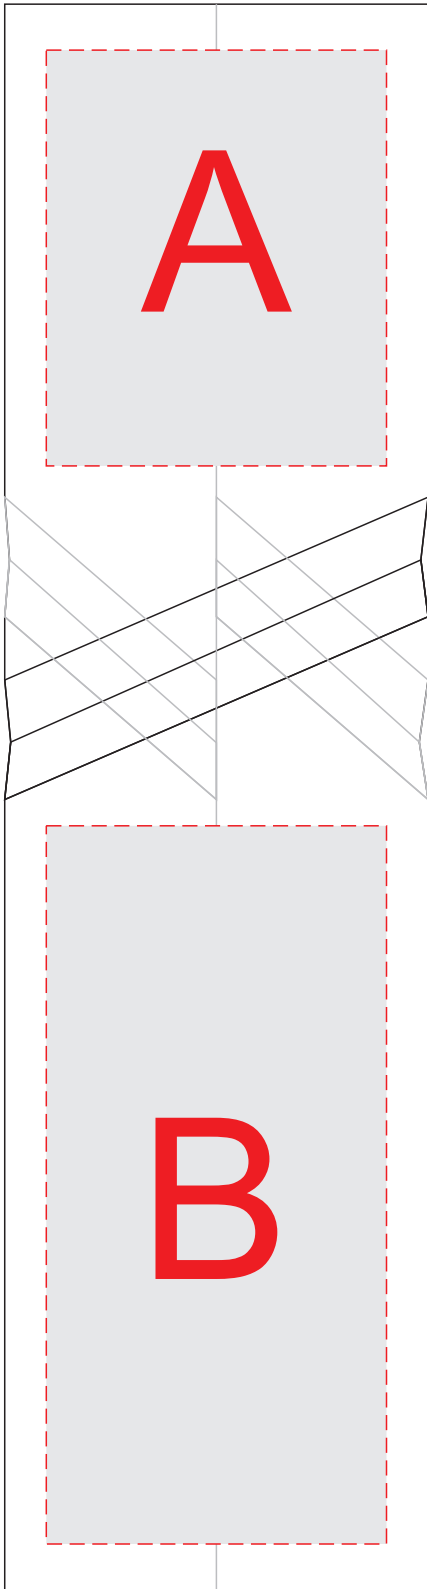

Арт. 606201

вид с торца

нанесение возможно с трех сторон

коробка

Внимание! Тампопечать на коробке может быть только черным, серебряным и золотистым цветом. Белый цвет (а так же пантоны) проваливается и мигрирует.

При выборе нанесения УФ DTF рекомендуем избегать в дизайне больших плашечных элементов

А	Вид нанесения	Макс площадь (Ш*В)
	Гравировка	45x55мм
	Уф-печать	45x55мм
	Тампопечать	45x45мм
	УФ DTF	45x55мм

В	Вид нанесения	Макс площадь (Ш*В)
	Гравировка	45x95мм
	Уф-печать	45x95мм
	Тампопечать	45x45мм
	УФ DTF	45x95мм

С	Вид нанесения	Макс площадь (Ш*В)
	Шильд спектрум	150x70мм
	Тампопечать 1+0	45x45мм
	Тиснение	95x70мм