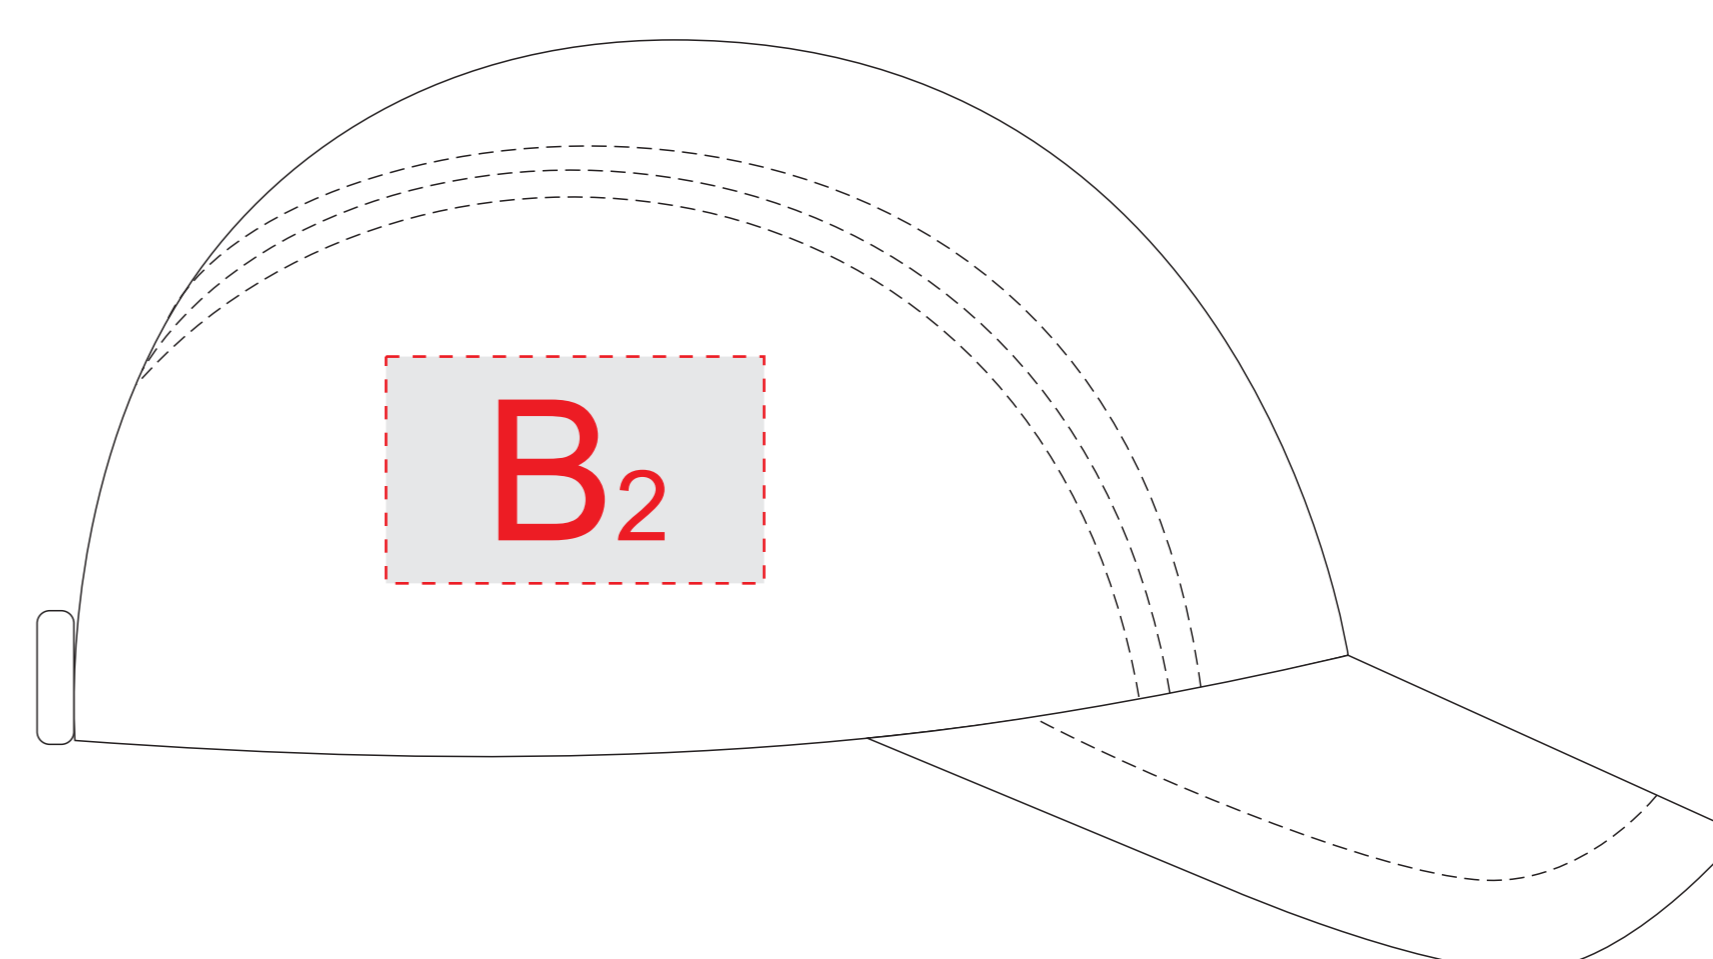

вид спереди

левый бок

правый бок

A	Вид нанесения	Макс площадь (Ш*В)
	Термотрансфер	80x45
	DTF (текстиль)	80x45
	Вышивка	80x45
	Сублимация (для арт.7020GO01)	80x45

B	Вид нанесения	Макс площадь (Ш*В)
	Термотрансфер	50x30
	DTF (текстиль)	50x30
	Вышивка	50x30