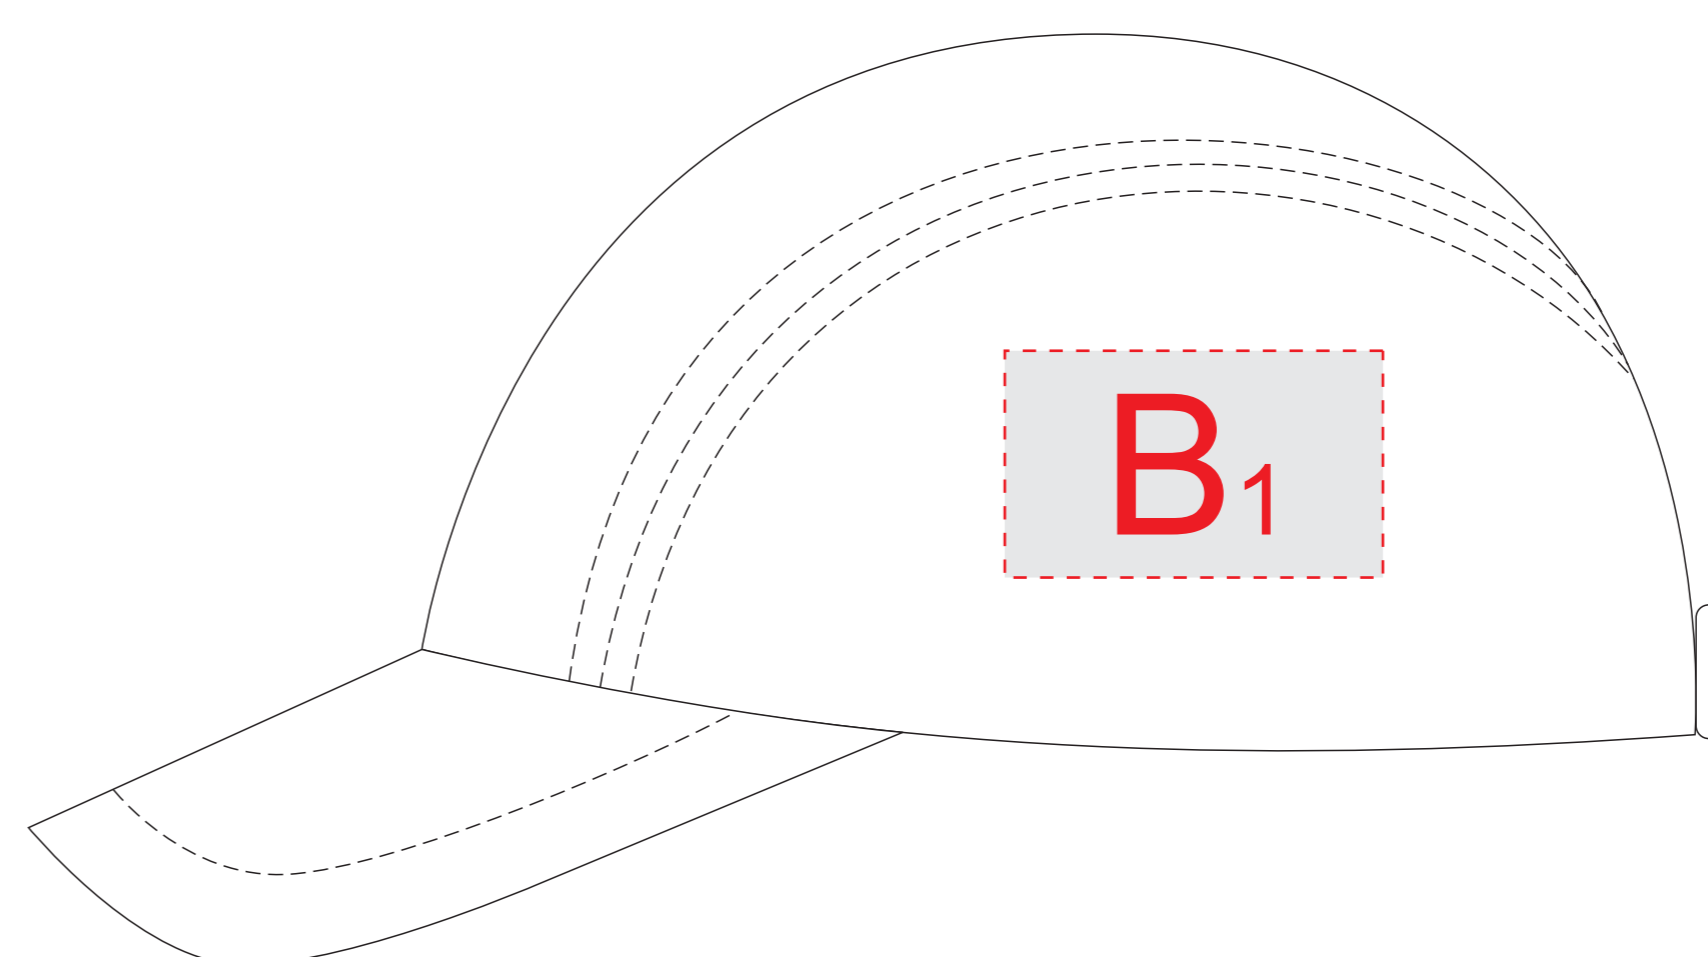

вид спереди

левый бок

правый бок

A	Вид нанесения	Макс площадь (Ш*В)
	Термотрансфер	80x45
	DTF (текстиль)	80x45
	Вышивка	80x45
	Сублимация (для арт.7020GO01)	80x45

B	Вид нанесения	Макс площадь (Ш*В)
	Термотрансфер	50x30
	DTF (текстиль)	50x30
	Вышивка	50x30