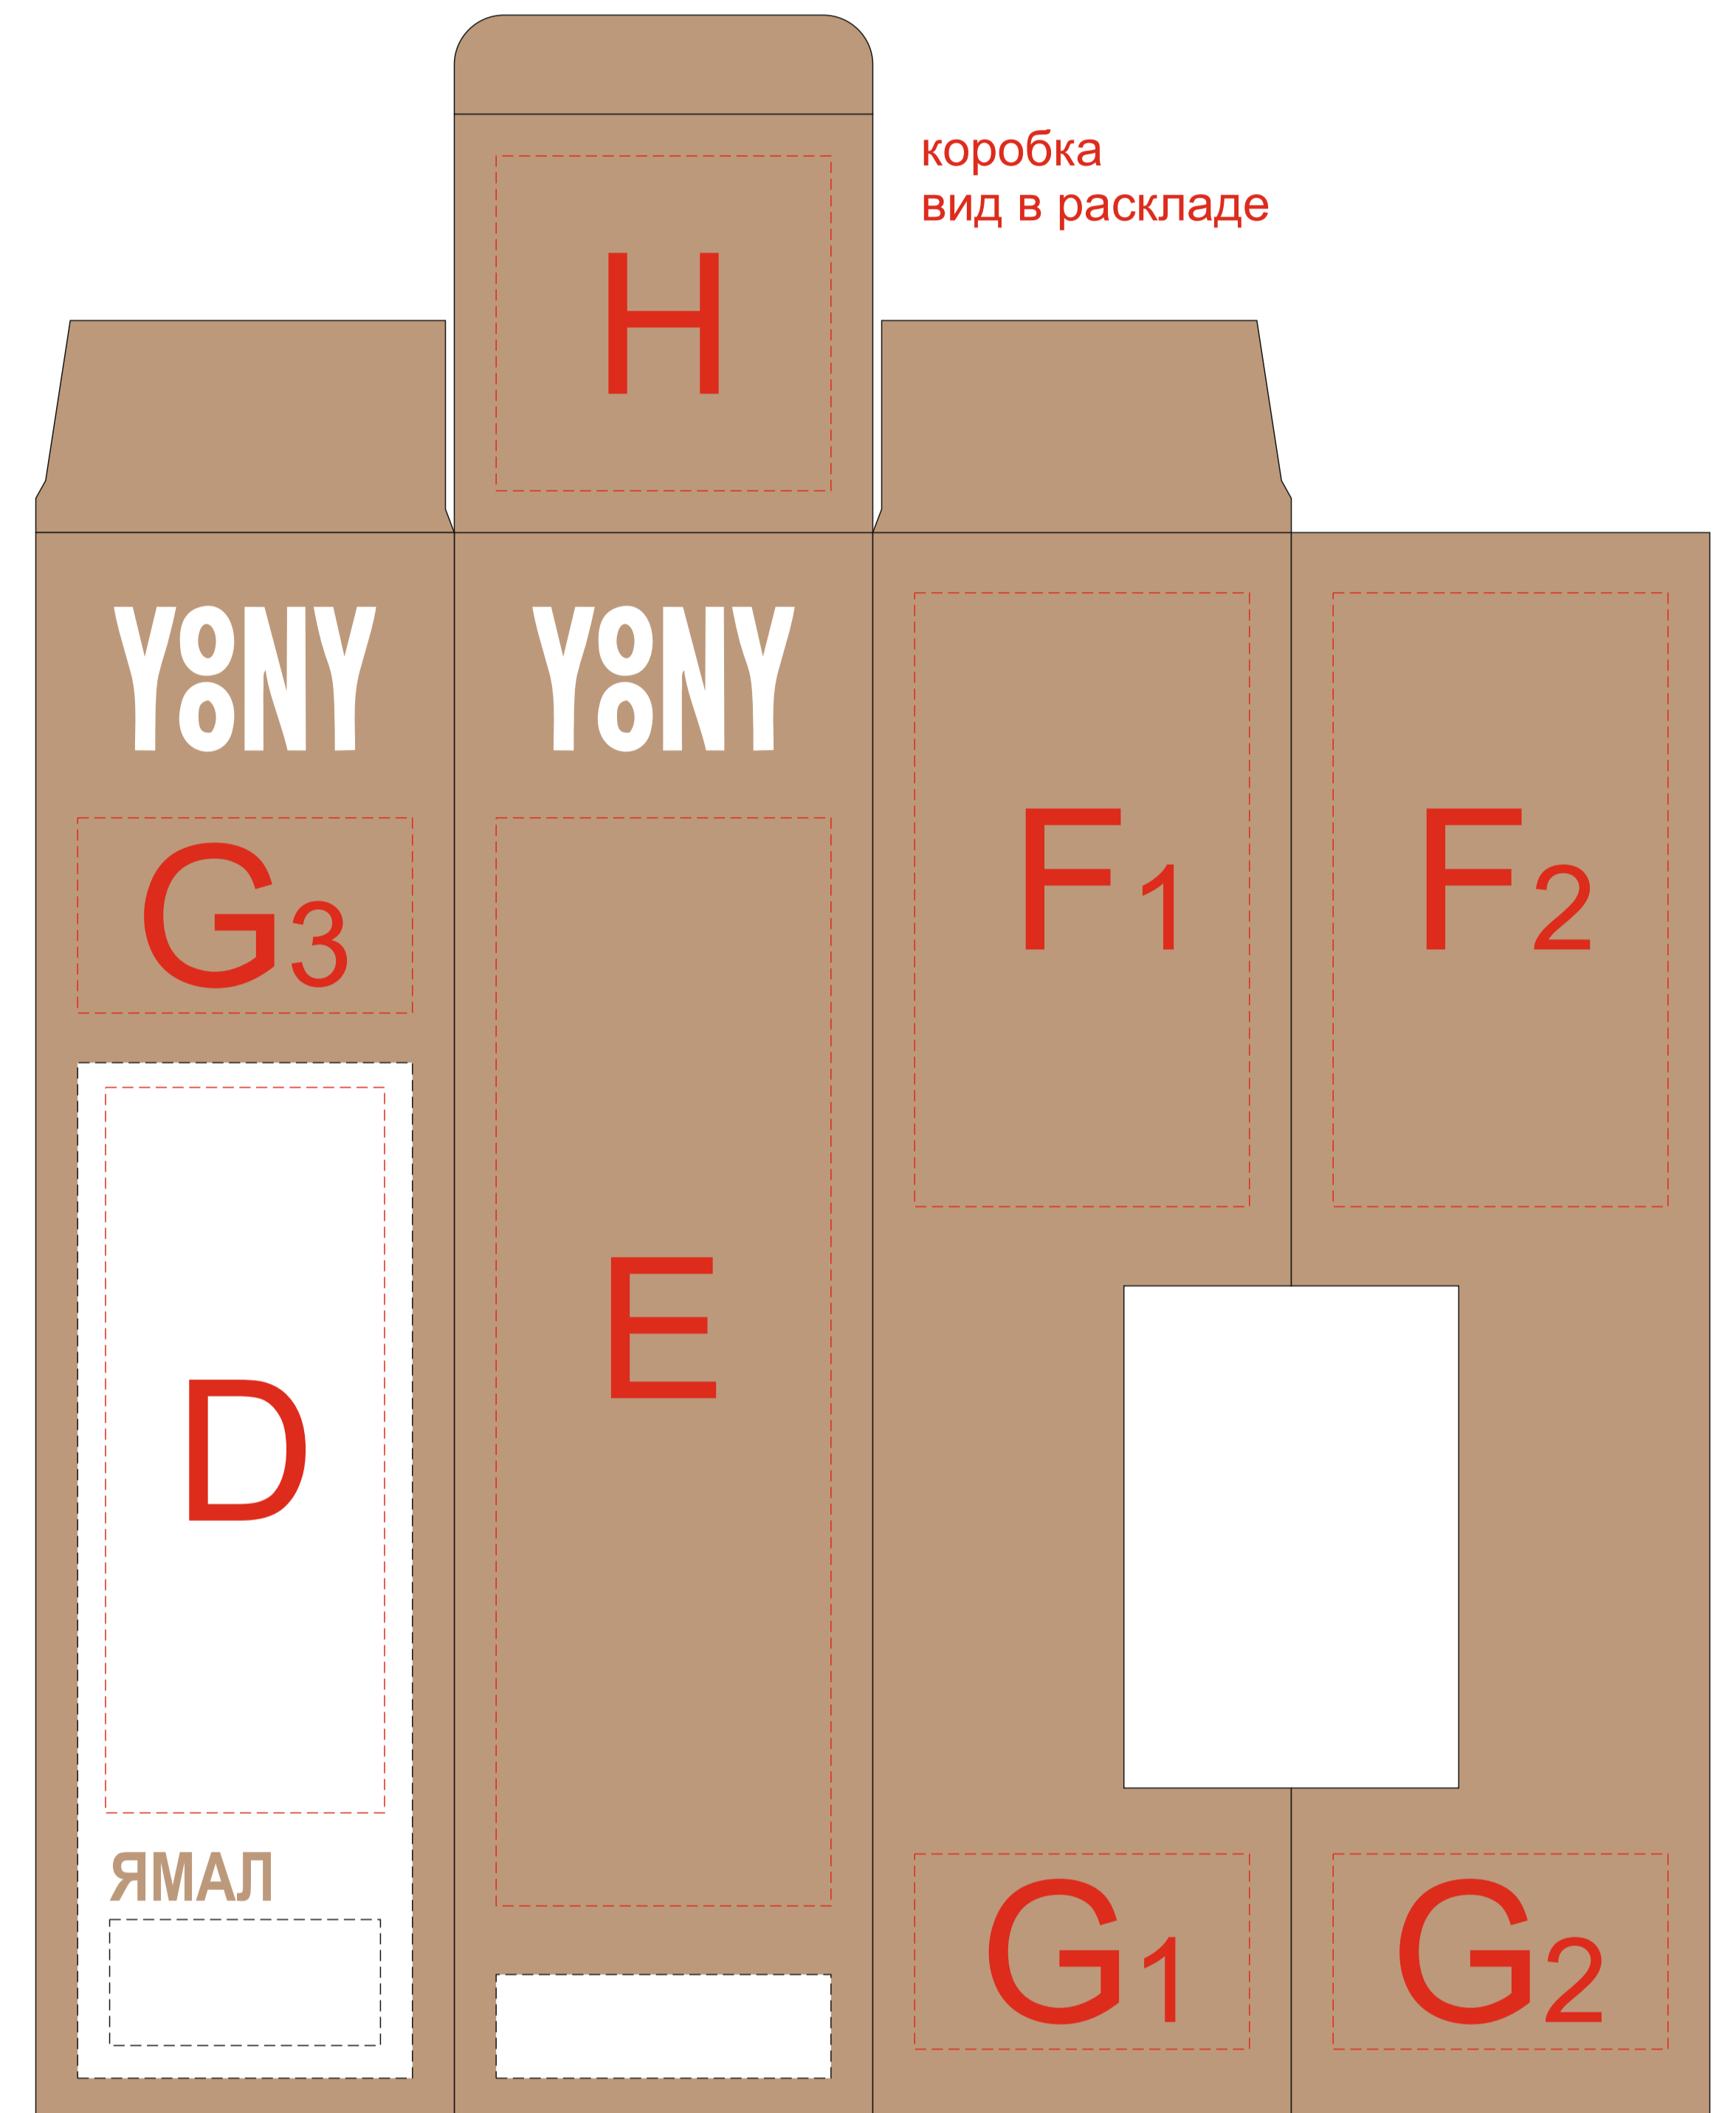

гравировка серебро
(у 716001М.15 темная)

Образец для круговой
Гравировки 200x25

Внимание! Круговая гравировка и круговая трафаретная печать не стыкуются!

A	Вид нанесения	Макс площадь (Ш*В)
	Гравировка кроме 716001М.15	30x150мм
	Гравировка для 716001М.15	30x100мм
	Гравировка XL кроме 716001М.15	53x170мм
	Круговая гравировка кроме 716001М.15	210x150мм
	Круговая гравировка для 716001М.15	210x99мм
	Тампопечать	30x45мм
	Круговая Трафаретная печать 1+0	195x140мм
Круговая уф печать	210x172мм	

B	Вид нанесения	Макс площадь (Ш*В)
	Гравировка	30x25мм
Круговая гравировка	200x25мм	

C	Вид нанесения	Макс площадь (Ш*В)
	Гравировка	35x35мм
Тампопечать	30x30мм	

D	Вид нанесения	Макс площадь (Ш*В)
	Цифровая печать на белой основе	50x130мм

E	Вид нанесения	Макс площадь (Ш*В)
	Цифровая печать на белой основе	60x195мм

F	Вид нанесения	Макс площадь (Ш*В)
	Цифровая печать на белой основе	60x110мм

G	Вид нанесения	Макс площадь (Ш*В)
	Цифровая печать на белой основе	60x35мм

H	Вид нанесения	Макс площадь (Ш*В)
	Цифровая печать на белой основе	60x60мм