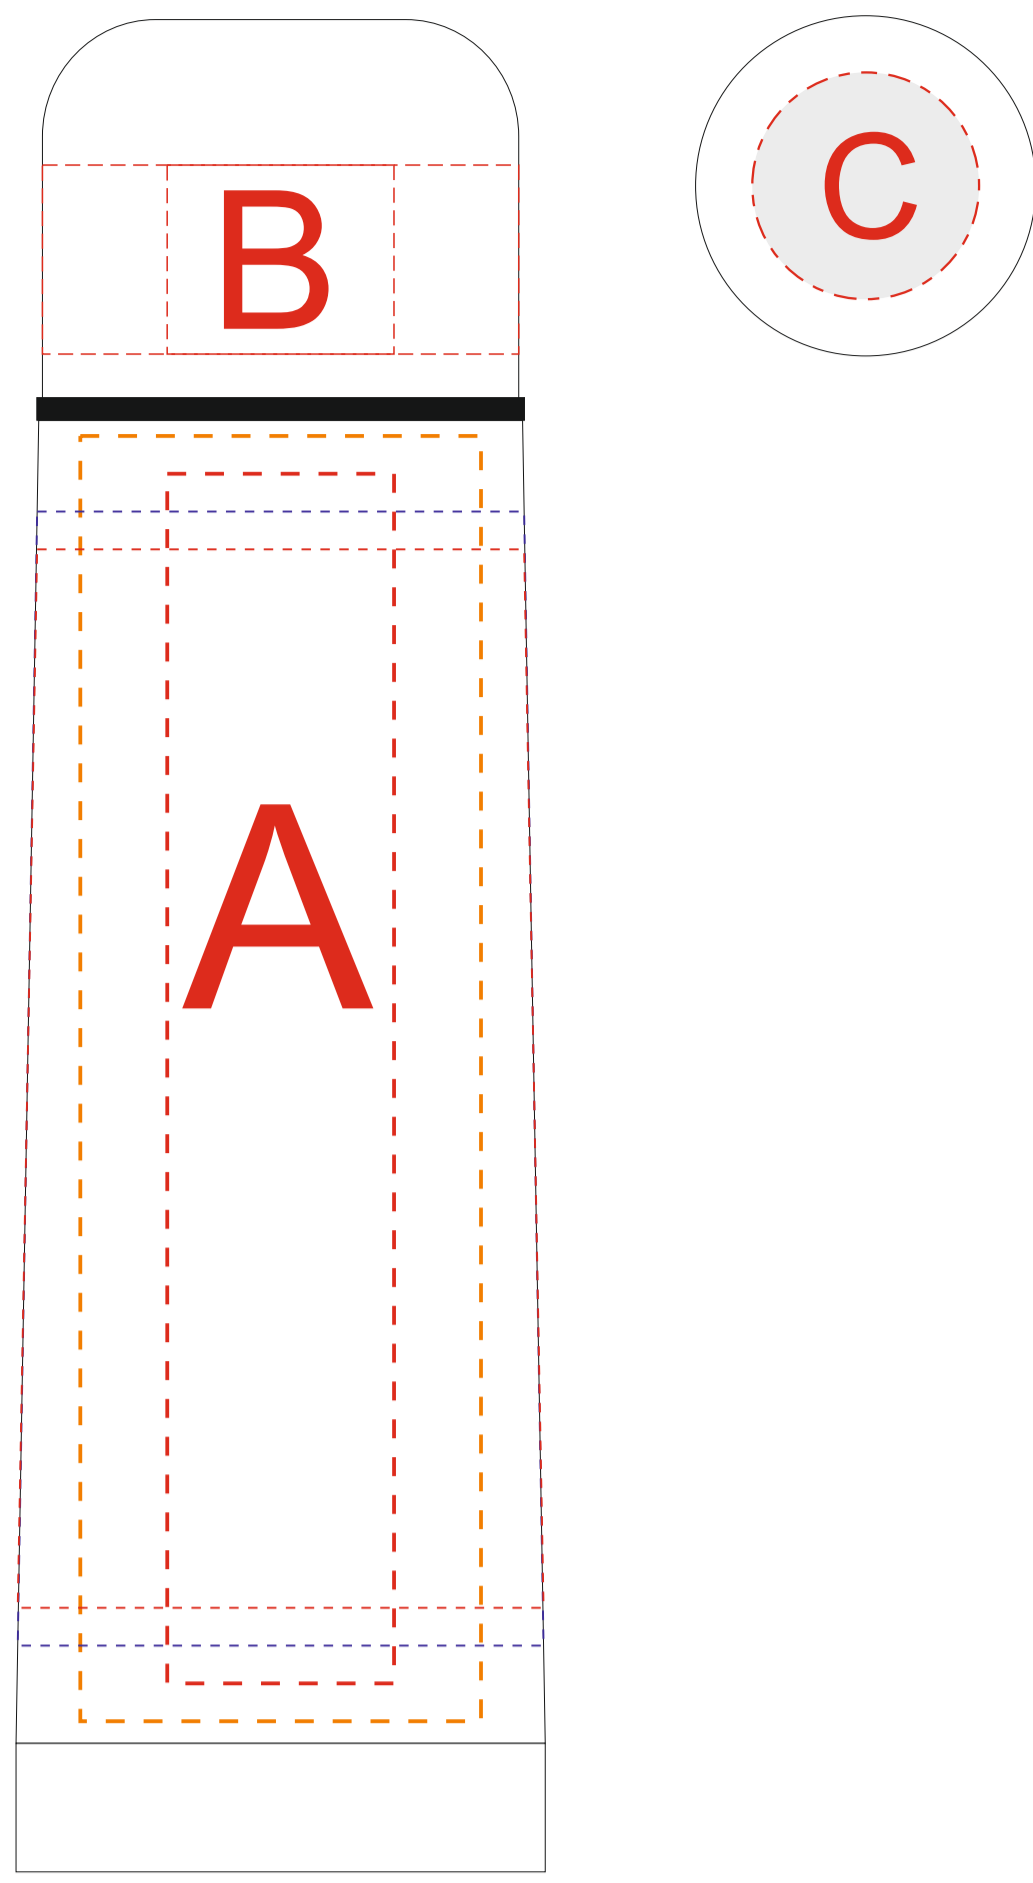

гравировка серебро
(у 716001М.15 темная)

Образец для круговой
Гравировки 200x25

Внимание! Круговая гравировка и круговая трафаретная печать не стыкуются!

A	Вид нанесения	Макс площадь (Ш*В)
	Гравировка кроме 716001М.15	30x150мм
	Гравировка для 716001М.15	30x100мм
	Гравировка XL кроме 716001М.15	53x170мм
	Круговая гравировка кроме 716001М.15	210x150мм
	Круговая гравировка для 716001М.15	210x99мм
	Тампопечать	30x45мм
	Круговая Трафаретная печать 1+0	195x140мм
Круговая уф печать	210x172мм	

B	Вид нанесения	Макс площадь (Ш*В)
	Гравировка	30x25мм
Круговая гравировка	200x25мм	

C	Вид нанесения	Макс площадь (Ш*В)
	Гравировка	35x35мм
Тампопечать	30x30мм	

D	Вид нанесения	Макс площадь (Ш*В)
	Цифровая печать на белой основе	50x130мм

E	Вид нанесения	Макс площадь (Ш*В)
	Цифровая печать на белой основе	60x195мм

F	Вид нанесения	Макс площадь (Ш*В)
	Цифровая печать на белой основе	60x110мм

G	Вид нанесения	Макс площадь (Ш*В)
	Цифровая печать на белой основе	60x35мм

H	Вид нанесения	Макс площадь (Ш*В)
	Цифровая печать на белой основе	60x60мм