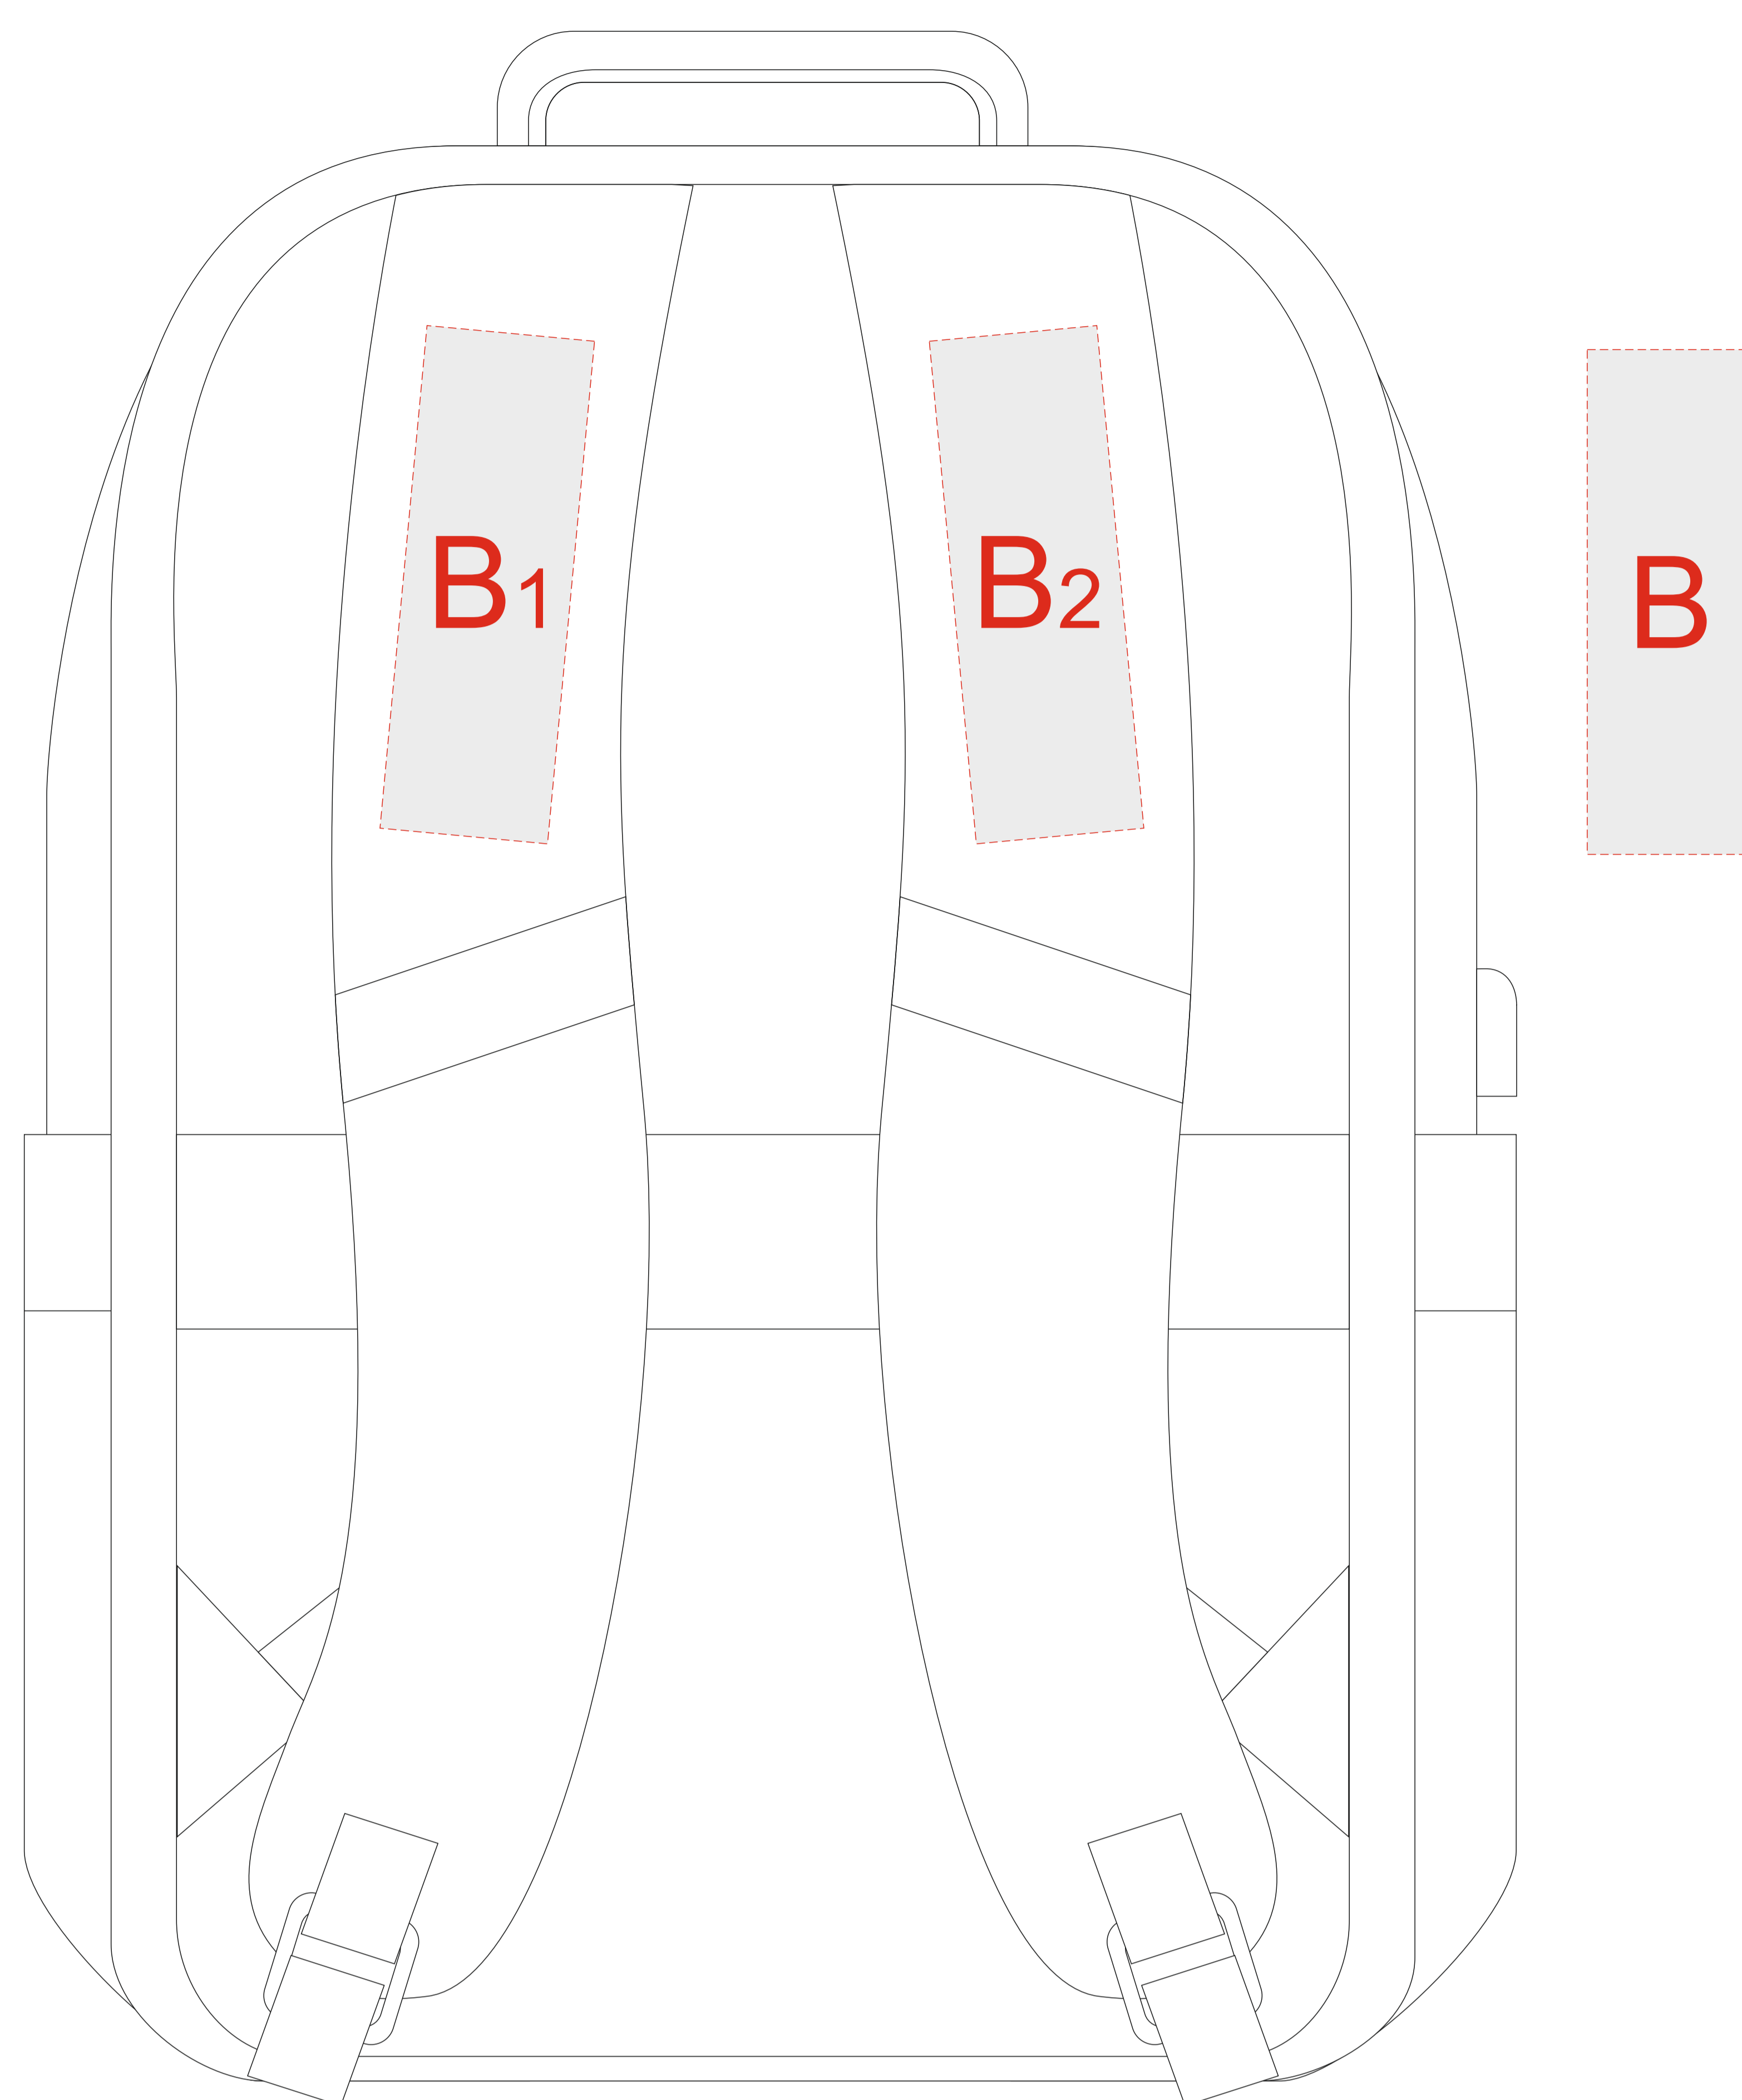

вид спереди

вид сзади

A	Вид нанесения	Макс площадь (Ш*В)
	Термотрансфер	200x200мм
	DTF (текстиль)	200x200мм
	ПАТЧ 3D	75x75мм
B	Вид нанесения	Макс площадь (Ш*В)
	Термотрансфер	40x120мм
	DTF (текстиль)	40x120мм
	ПАТЧ 3D	35x35мм

1:2