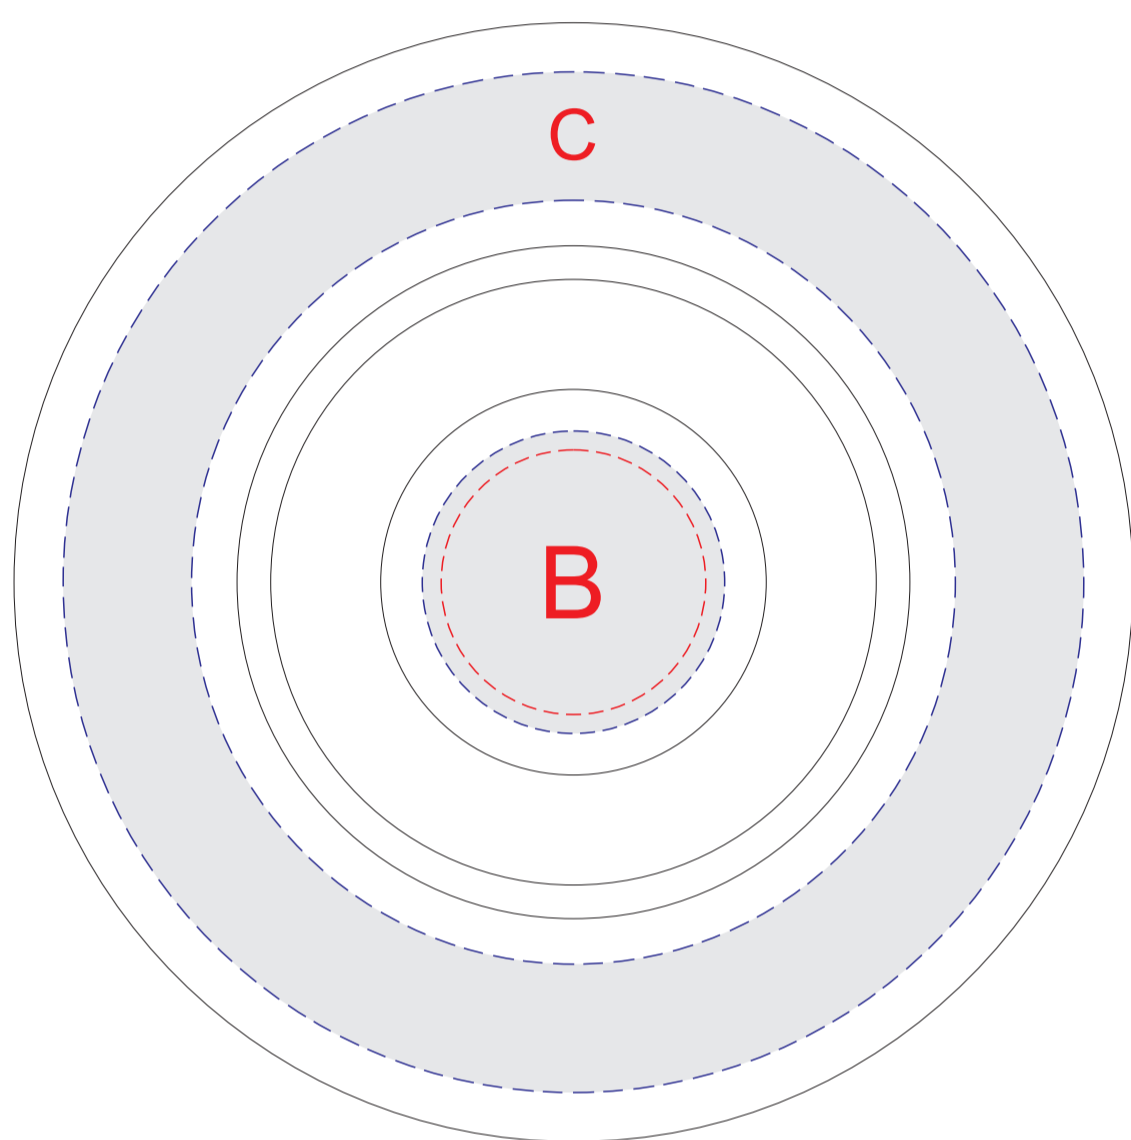

Арт. 870176

ручка слева

ручка сзади

ручка справа

образец для деколи

оборотная сторона блюдца

оборотная сторона блюдца

<b>A</b>	Вид нанесения	Макс площадь (Ш*В)
	Тампопечать	30x30мм
	Деколь	220x30мм
<b>B</b>	Вид нанесения	Макс площадь (Ш*В)
	Тампопечать	35x35мм
	Деколь	40x40мм
<b>C</b>	Вид нанесения	Макс площадь (Ш*В)
	Деколь	135x135мм