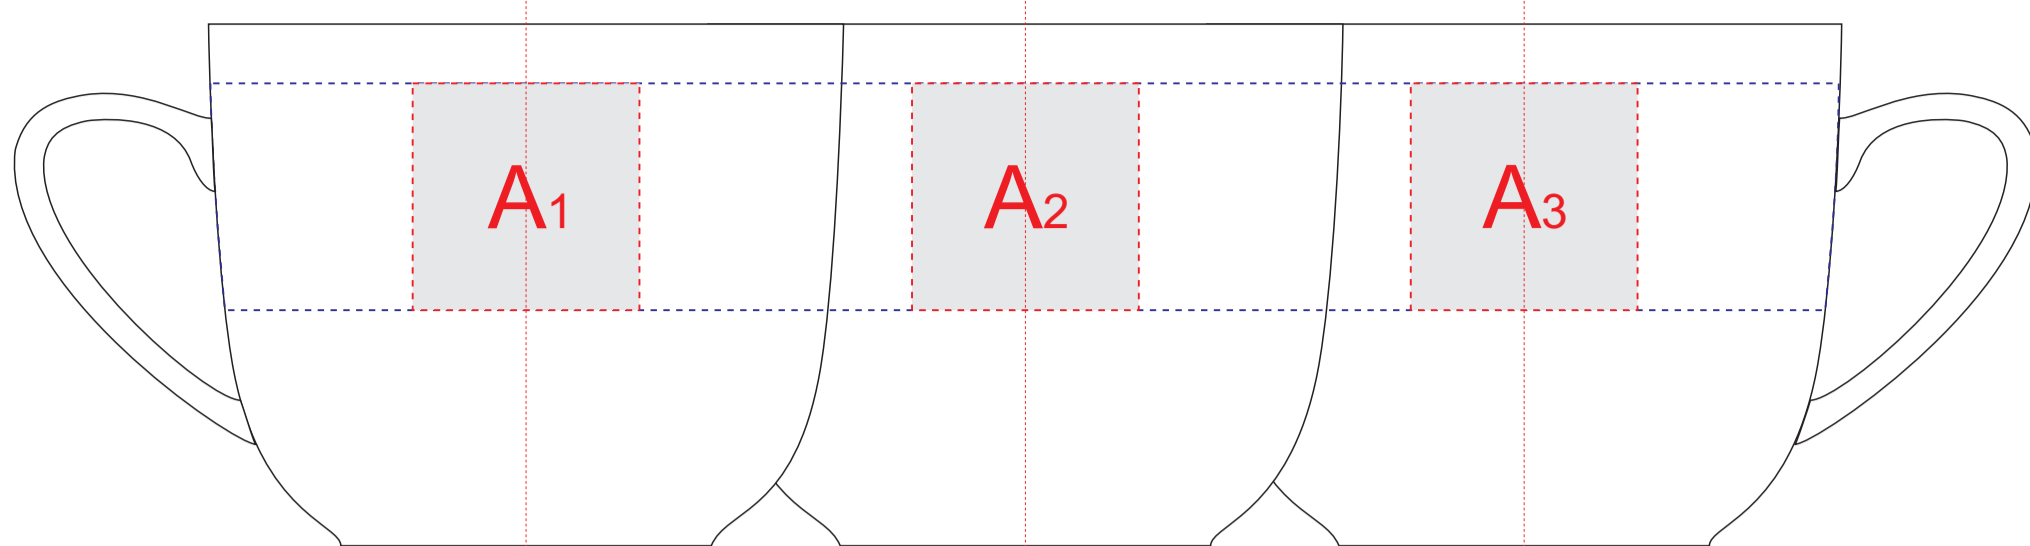

Арт. 870176

ручка слева

ручка сзади

ручка справа

образец для деколи

оборотная сторона блюдца

оборотная сторона блюдца

<b>A</b>	Вид нанесения	Макс площадь (Ш*В)
	Тампопечать	30x30мм
	Деколь	220x30мм
<b>B</b>	Вид нанесения	Макс площадь (Ш*В)
	Тампопечать	35x35мм
	Деколь	40x40мм
<b>C</b>	Вид нанесения	Макс площадь (Ш*В)
	Деколь	135x135мм