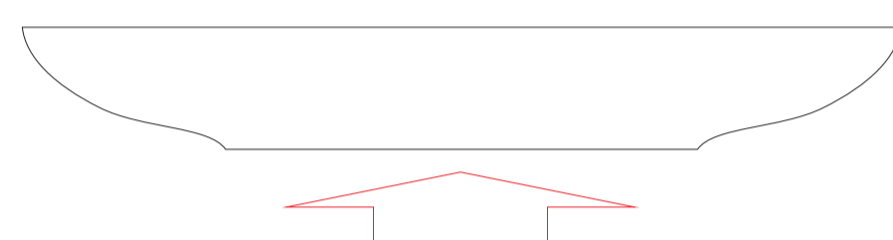

Арт. 870176

ручка слева

ручка сзади

ручка справа

образец для деколи

оборотная сторона блюдца

оборотная сторона блюдца

<b>A</b>	Вид нанесения	Макс площадь (Ш*В)
	Тампопечать	30x30мм
	Деколь	220x30мм
<b>B</b>	Вид нанесения	Макс площадь (Ш*В)
	Тампопечать	35x35мм
	Деколь	40x40мм
<b>C</b>	Вид нанесения	Макс площадь (Ш*В)
	Деколь	135x135мм