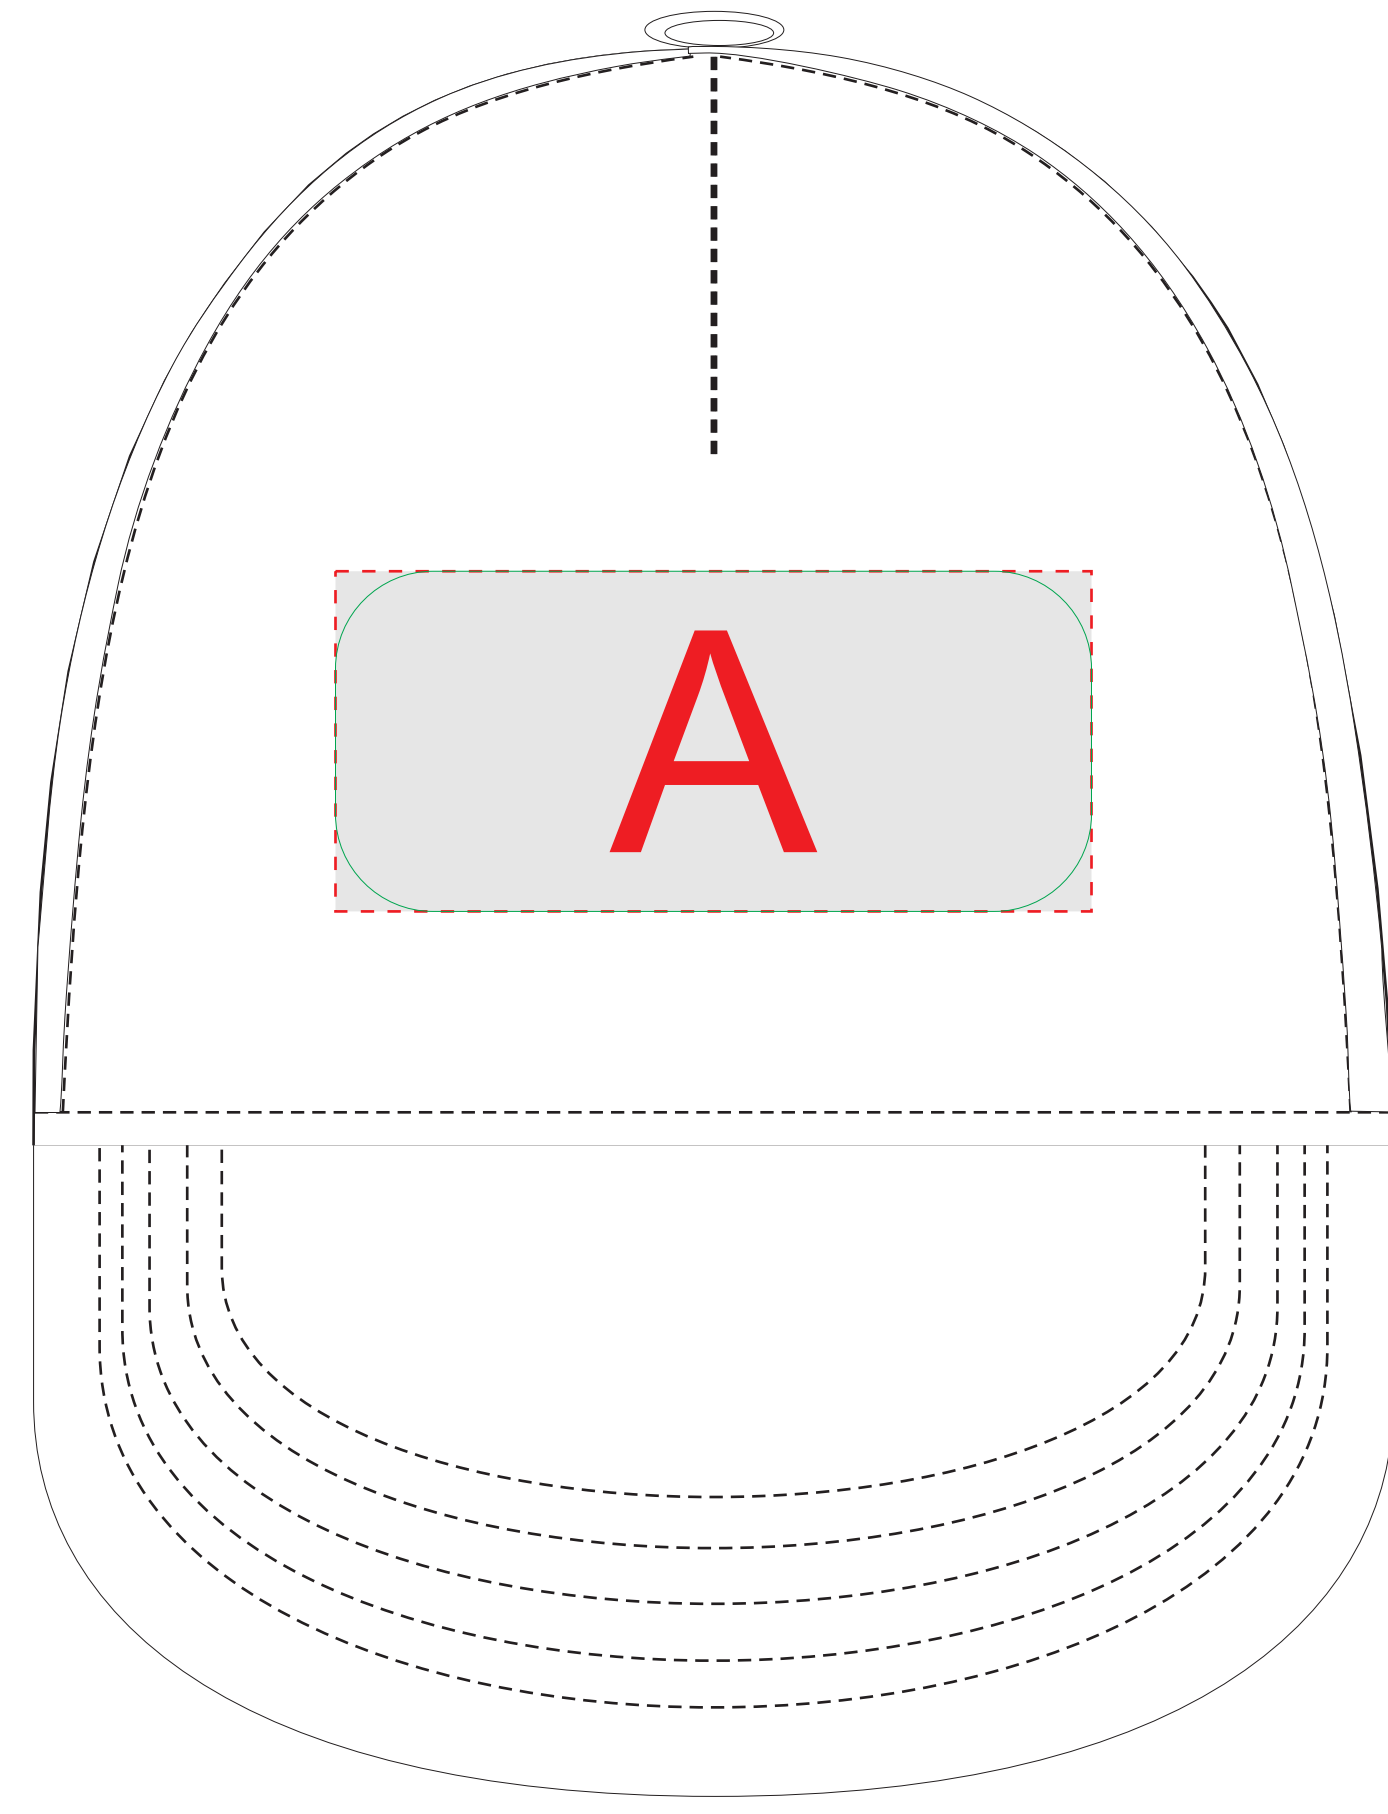

Арт 10005

A	Вид нанесения	Макс площадь (Ш*В)
	Термотрансфер	100x45мм
	DTF (текстиль)	100x45мм
	Вышивка	100x45мм

КАСТОМИЗАЦИЯ

A	Вид нанесения	Макс площадь (Ш*В)
	Флекстран	100x45мм