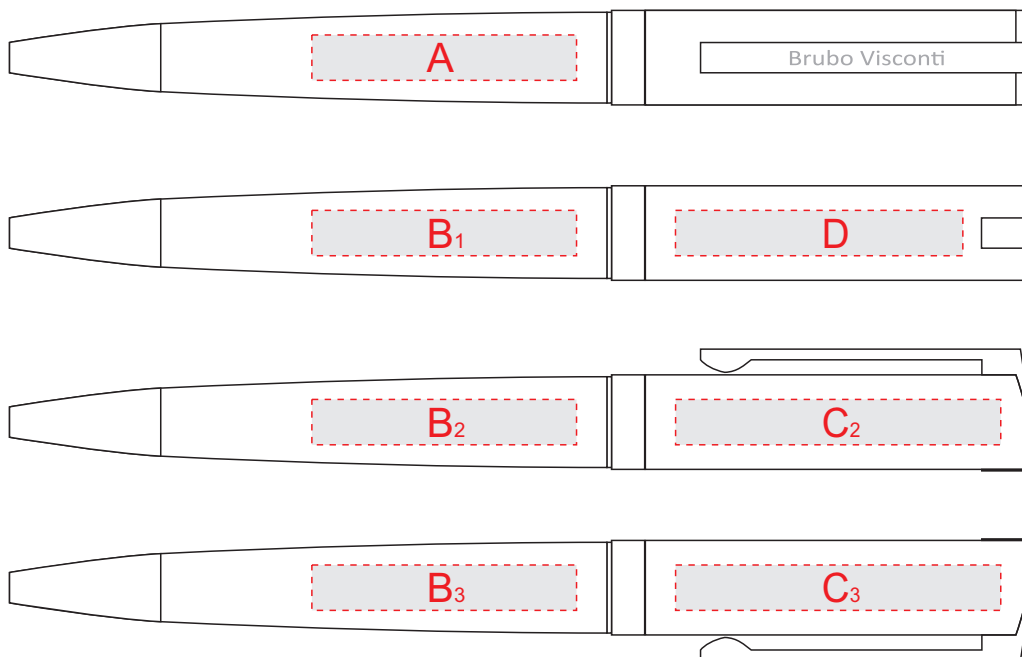

Арт. 20-0224

Гравировка - зеркальное серебро,
матовое серебро или матовое золото -
зависит от партии

A	Вид нанесения	Макс площадь (Ш*В)
	Гравировка	35x6мм

B	Вид нанесения	Макс площадь (Ш*В)
	Гравировка	35x6мм
	Уф печать	50x5мм

C	Вид нанесения	Макс площадь (Ш*В)
	Гравировка	43x6мм
	Уф печать	43x5мм

D	Вид нанесения	Макс площадь (Ш*В)
	Гравировка	38x6мм
	Уф печать	38x5мм