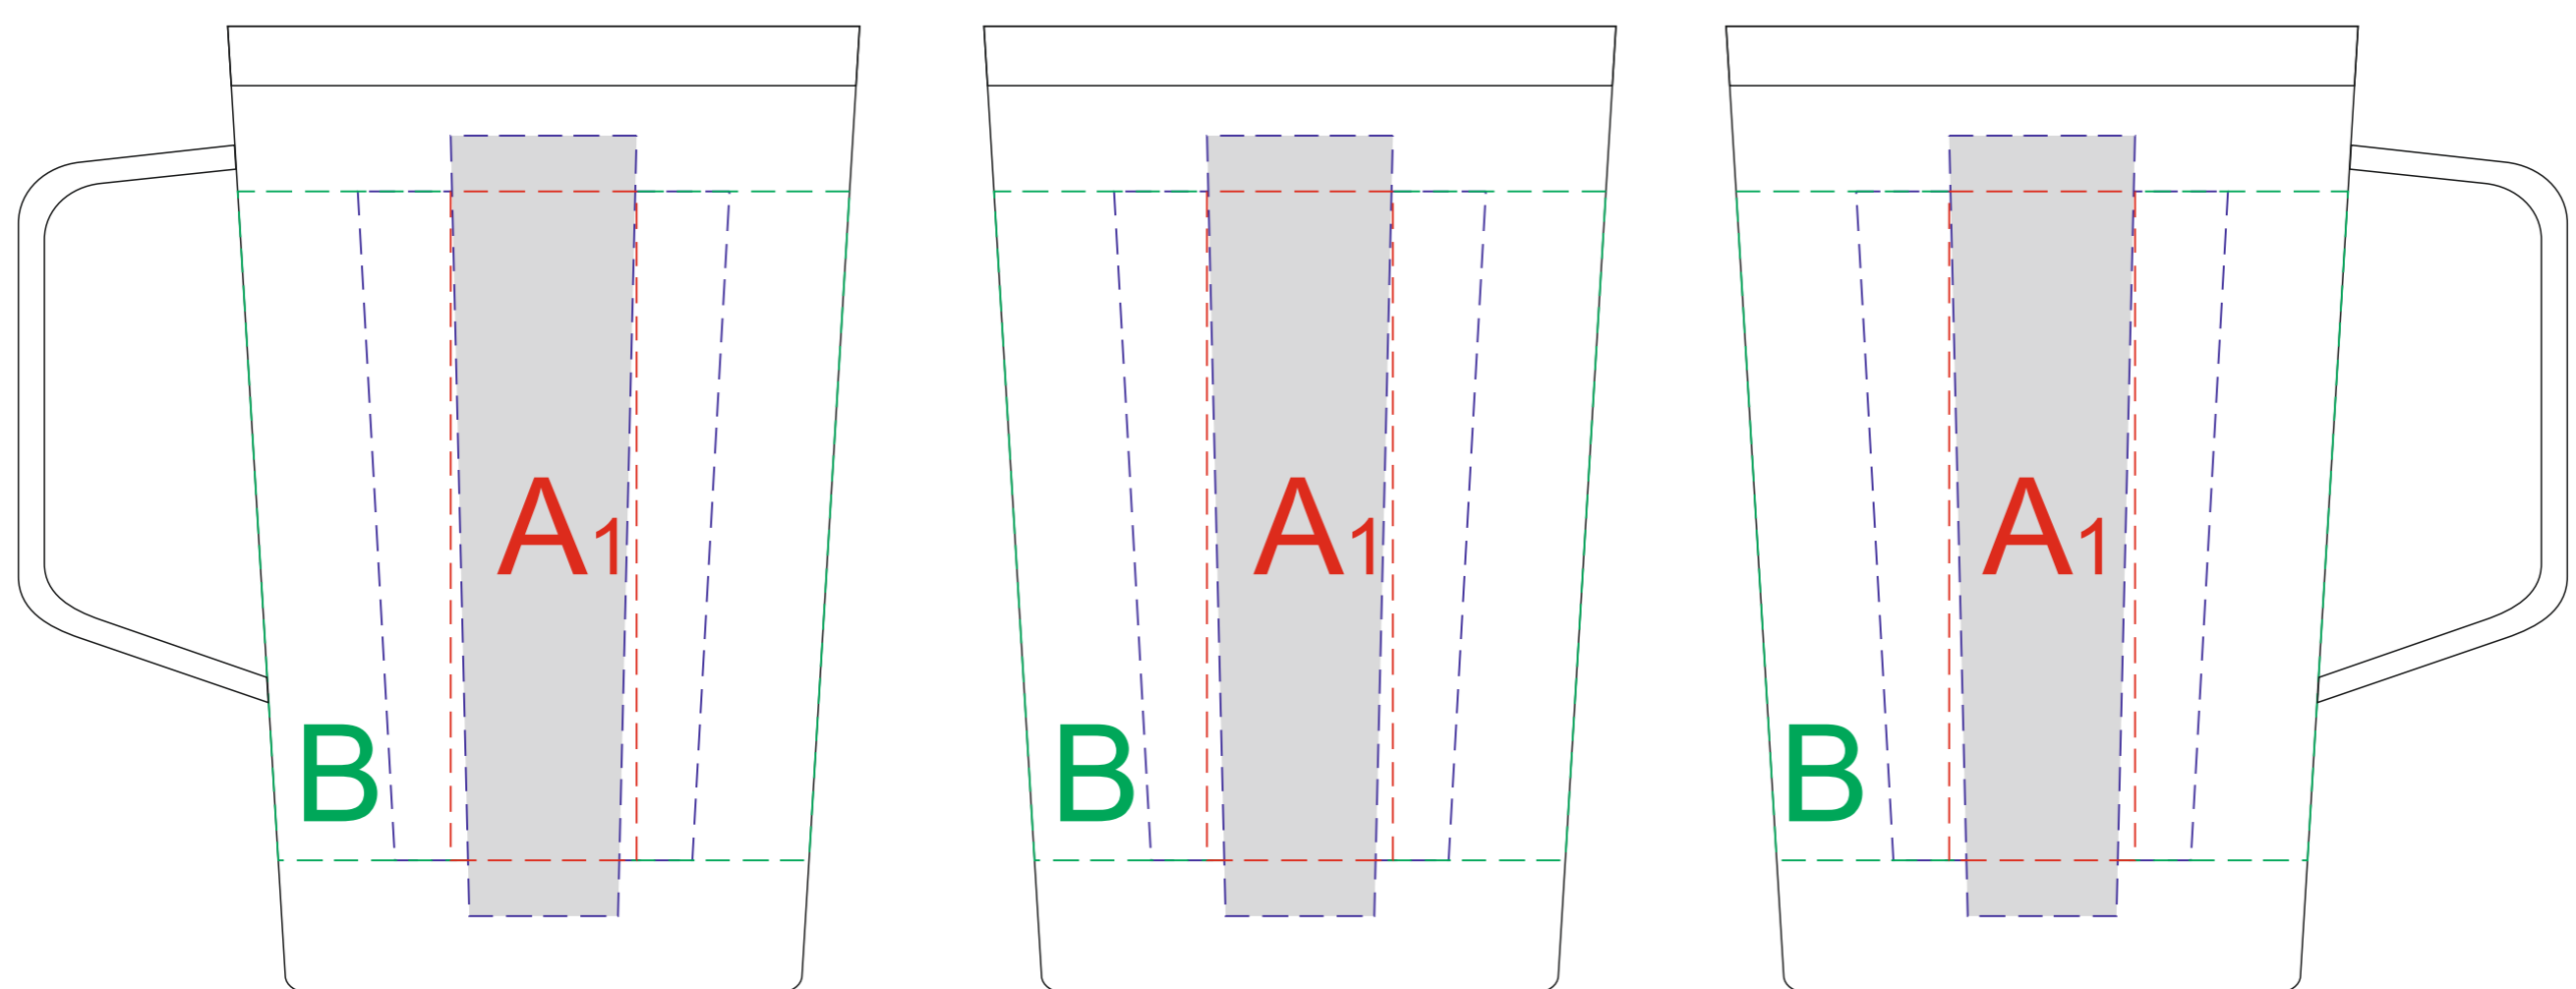

ручка слева

ручка сзади

ручка справа

Круговая гравировка. Образец

Внимание! В связи с особенностями формы кружки при размещении логотипа правильной формы (круг, квадрат) возможно некоторое искажение изображения.

A	Вид нанесения	Макс площадь (Ш*В)
	Тампопечать	25x50мм
	Гравировка	25x105мм
	Круговая гравировка	50x90мм
	УФ DTF	50x90мм

B	Вид нанесения	Макс площадь (Ш*В)
	Круговая гравировка	190x25мм