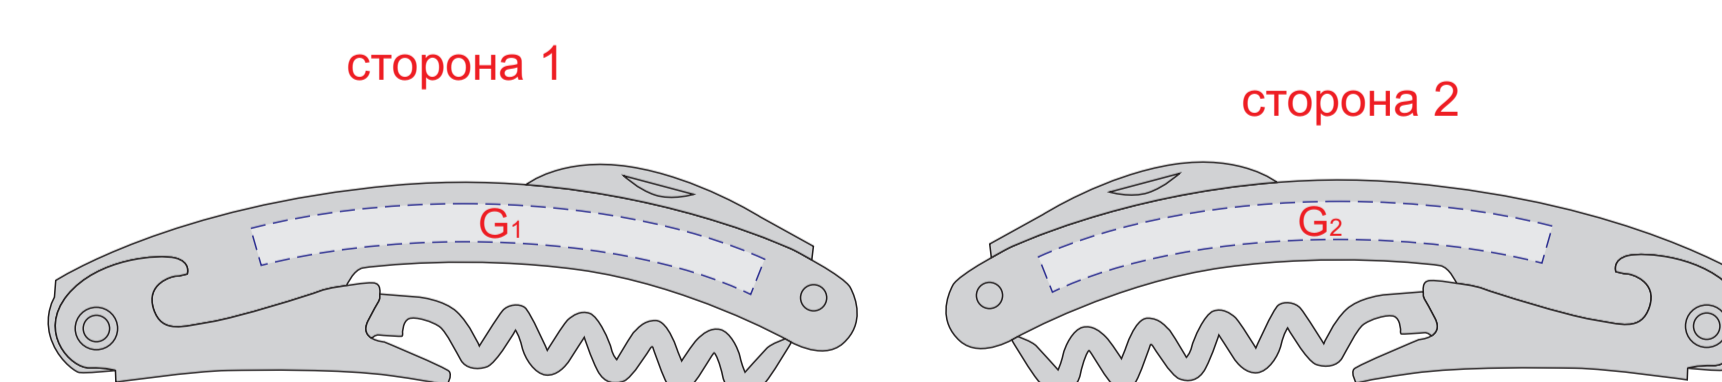

G	Вид нанесения	Макс площадь (Ш*В)
	Гравировка	68x12мм