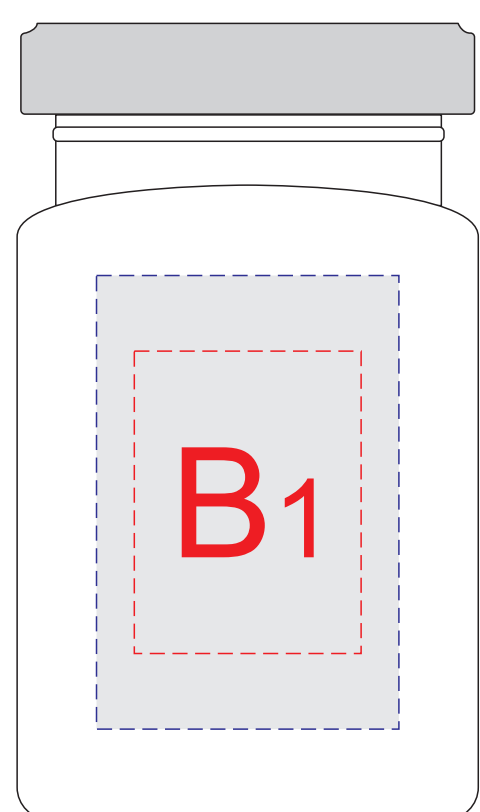

крышка коробки

A	Вид нанесения	Макс площадь (Ш*В)
	Трафаретная печать 1+0	150x150мм
	Цифровая печать на белой основе	180x195мм

вид слева

вид спереди

вид справа

вид сзади

крышка

х6 (6 видов чая)

этикетка

этикетка

B	Вид нанесения	Макс площадь (Ш*В)
	Тампопечать	30x40мм
	Цифровая печать на белой основе	40x60мм
	УФ DTF	40x60мм

C	Вид нанесения	Макс площадь (Ш*В)
	Тампопечать	25x25мм
	Цифровая печать на белой основе	30x30мм
	УФ DTF	30x30мм