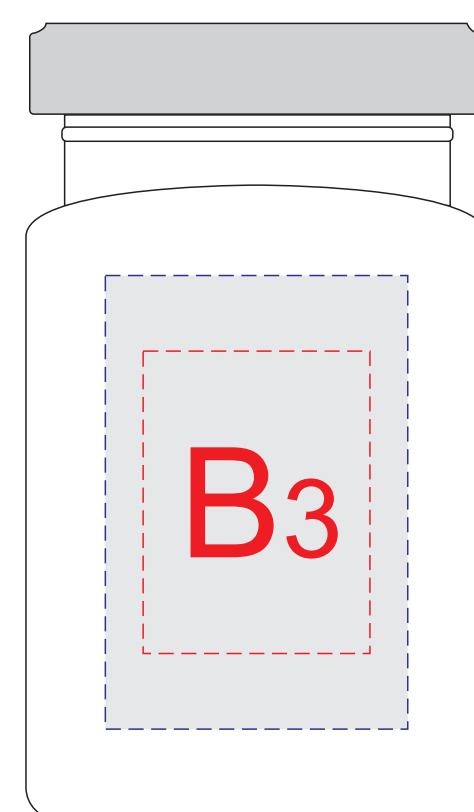

крышка коробки

A	Вид нанесения	Макс площадь (Ш*В)
	Трафаретная печать 1+0	150x150мм
	Цифровая печать на белой основе	180x195мм

вид слева

вид спереди

вид справа

вид сзади

крышка

х6 (6 видов чая)

этикетка

этикетка

B	Вид нанесения	Макс площадь (Ш*В)
	Тампопечать	30x40мм
	Цифровая печать на белой основе	40x60мм
	УФ DTF	40x60мм

C	Вид нанесения	Макс площадь (Ш*В)
	Тампопечать	25x25мм
	Цифровая печать на белой основе	30x30мм
	УФ DTF	30x30мм