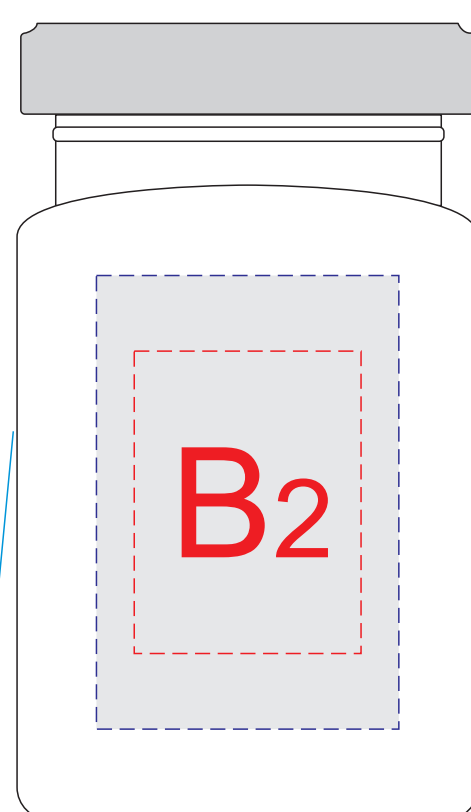

крышка коробки

A	Вид нанесения	Макс площадь (Ш*В)
	Трафаретная печать 1+0	150x150мм
	Цифровая печать на белой основе	180x195мм

вид слева

вид спереди

вид справа

вид сзади

крышка

х6 (6 видов чая)

этикетка

этикетка

B	Вид нанесения	Макс площадь (Ш*В)
	Тампопечать	30x40мм
	Цифровая печать на белой основе	40x60мм
	УФ DTF	40x60мм

C	Вид нанесения	Макс площадь (Ш*В)
	Тампопечать	25x25мм
	Цифровая печать на белой основе	30x30мм
	УФ DTF	30x30мм